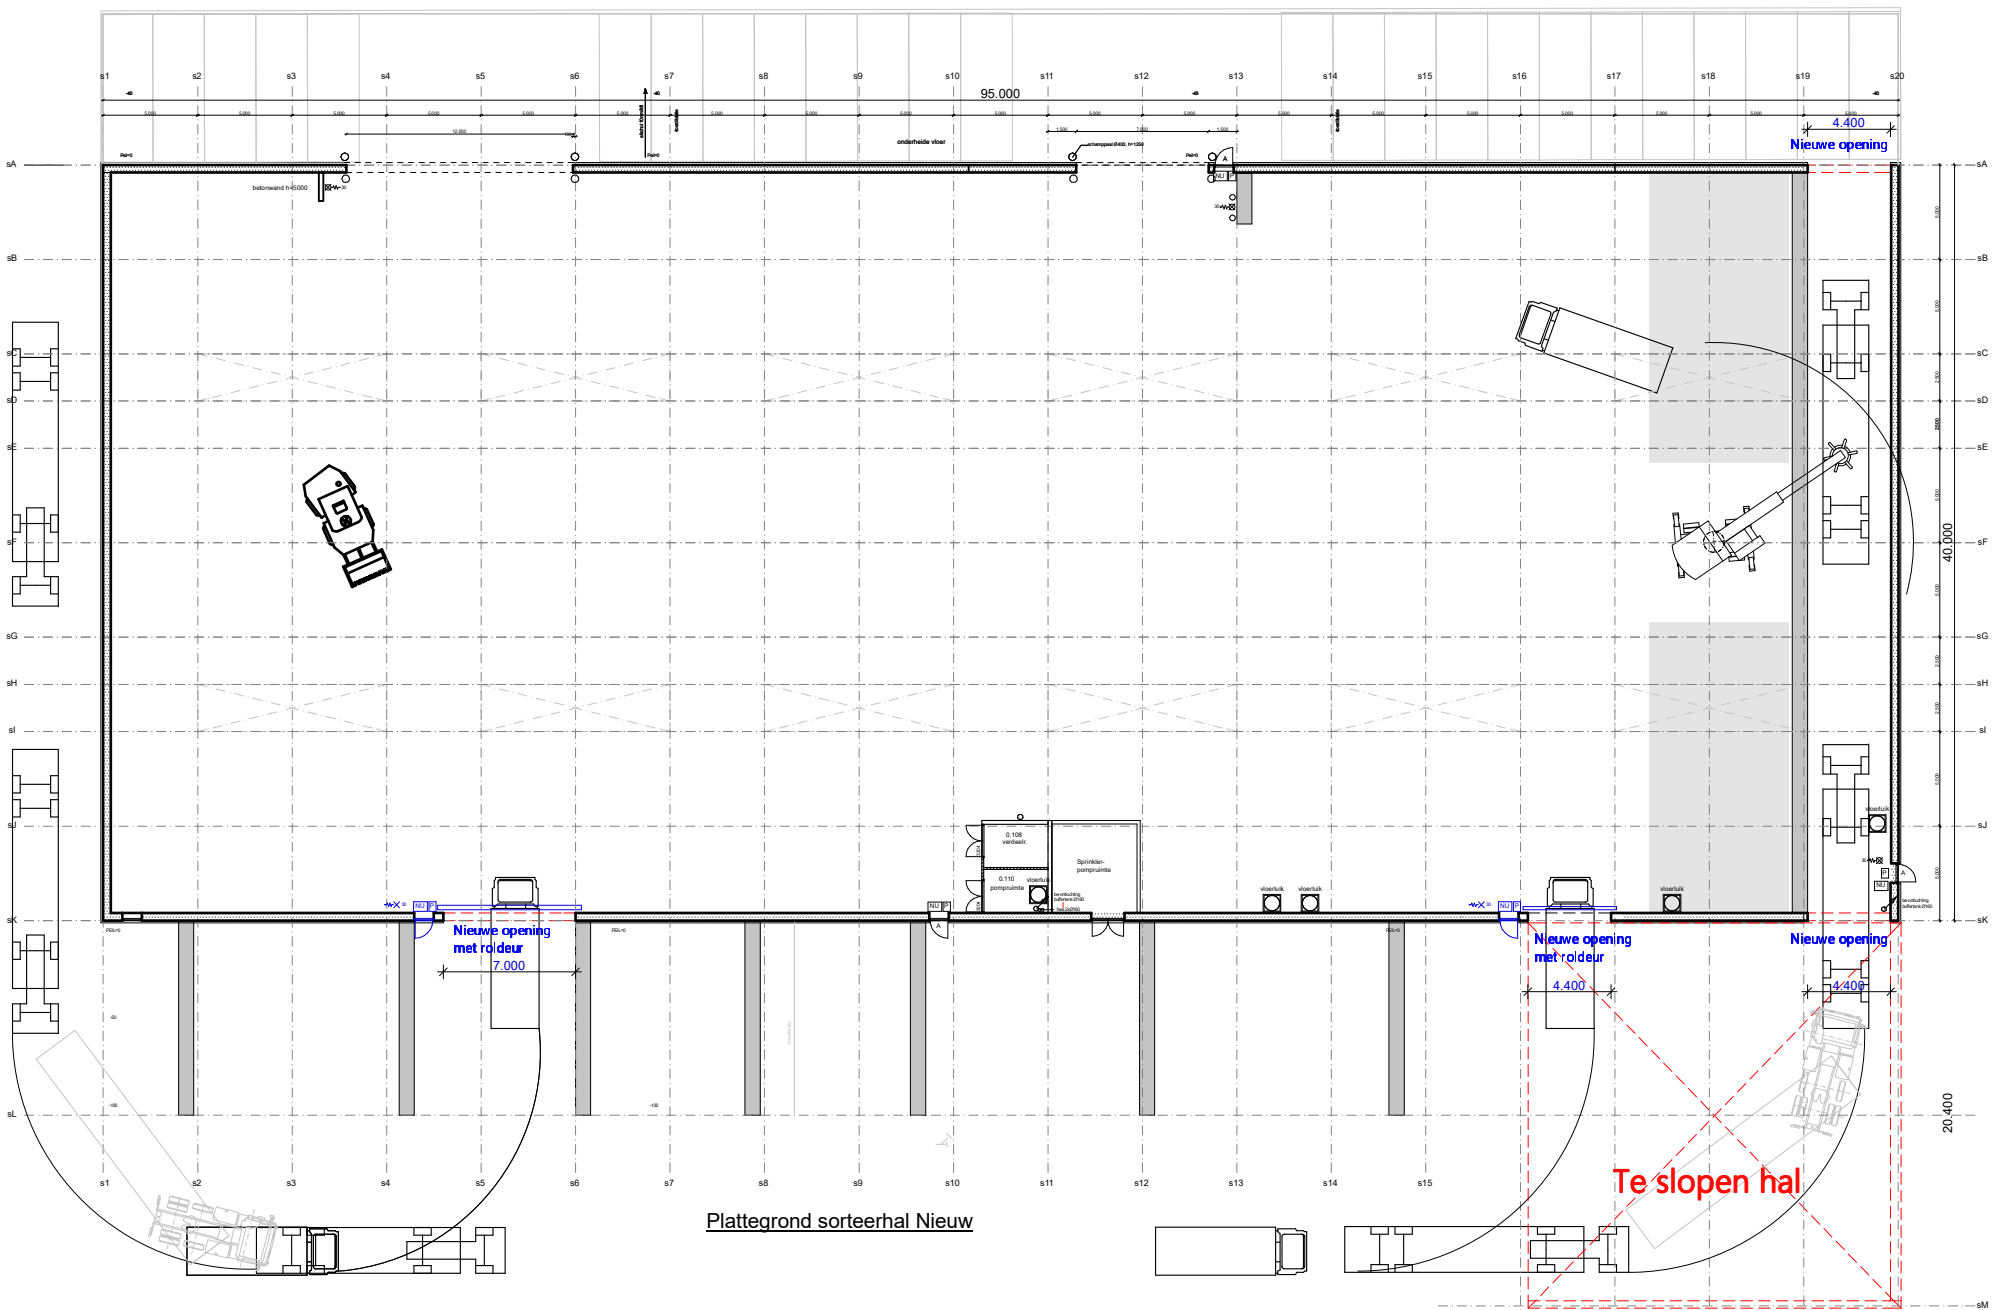

Plattegrond sorteerhal Bestaand

Plattegrond sorteerhal Nieuw

Locatie:	Renewi Vlaardingen Koolbuis	Status:	Definitief
Project:	Brand hal Vlaardingen	Formaat:	A1 554 x 841
Onderdeel:	Plattegrond sorteerhal Best. en Nieuw	Schaal:	1:200
		Proj.nr.:	2020-027
		Bladnr.:	BA.01
Versie:	Omschrijving:	Door:	Datum:
0	1e opzet	HB	19-10-2020
A	2e opzet: Aanpassingen t.b.v. bouwvraag	HB	23-11-2020
B			
C			
D			