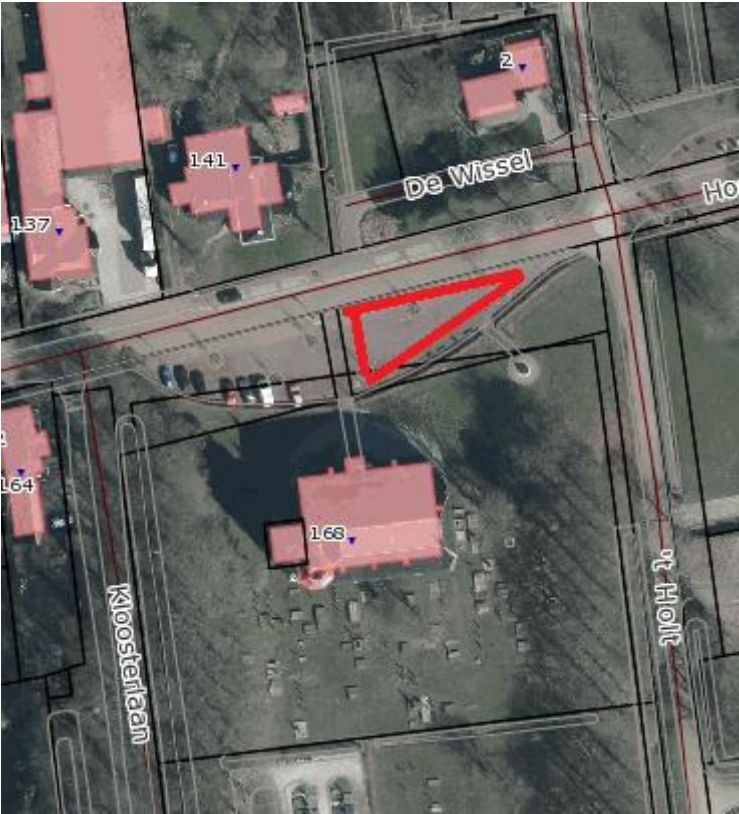

Parkeerplaats PKN-Kerk Midwolda
Gemeentelijk eigendom