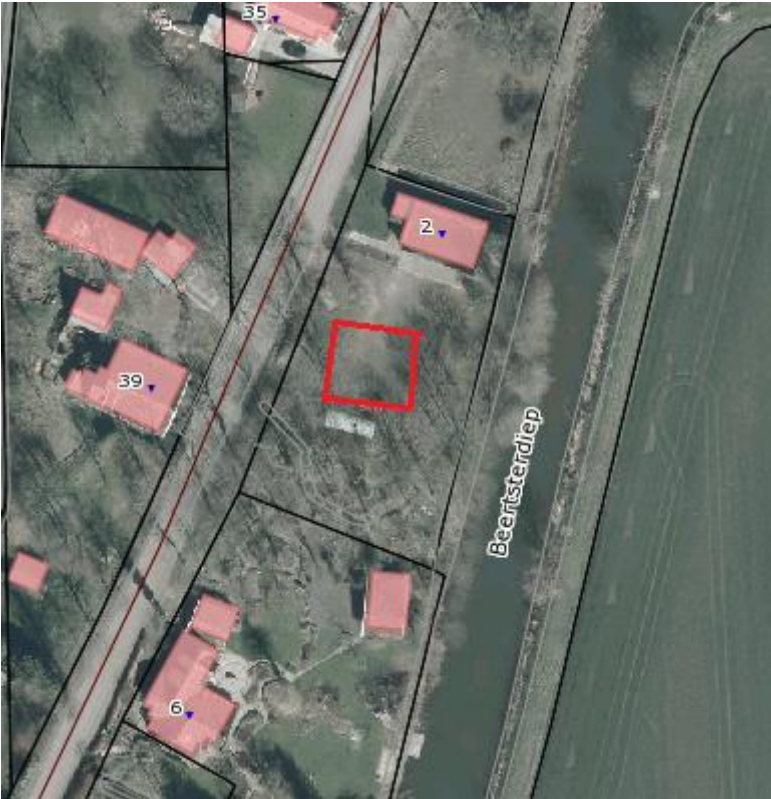

Bijlage behorende bij en deel uitmakende van de nadere regels standplaatsen gemeente Oldambt 2021.

Overzicht locaties vaste- en seizoenstandplaatsen.

Terrein naast en tegenover COOP Bad Nieuweschans
Particulier eigendom

Vredesplein Beerta
Gemeentelijk eigendom

Parkeerterrein dorps huis Hongerige Wolf
Gemeentelijk eigendom

Parkeerplaats Kroonburg/Schanskerdijk Drieborg
Gemeentelijk eigendom

Parkeerplaats SPAR Finsterwolde
Particulier eigendom