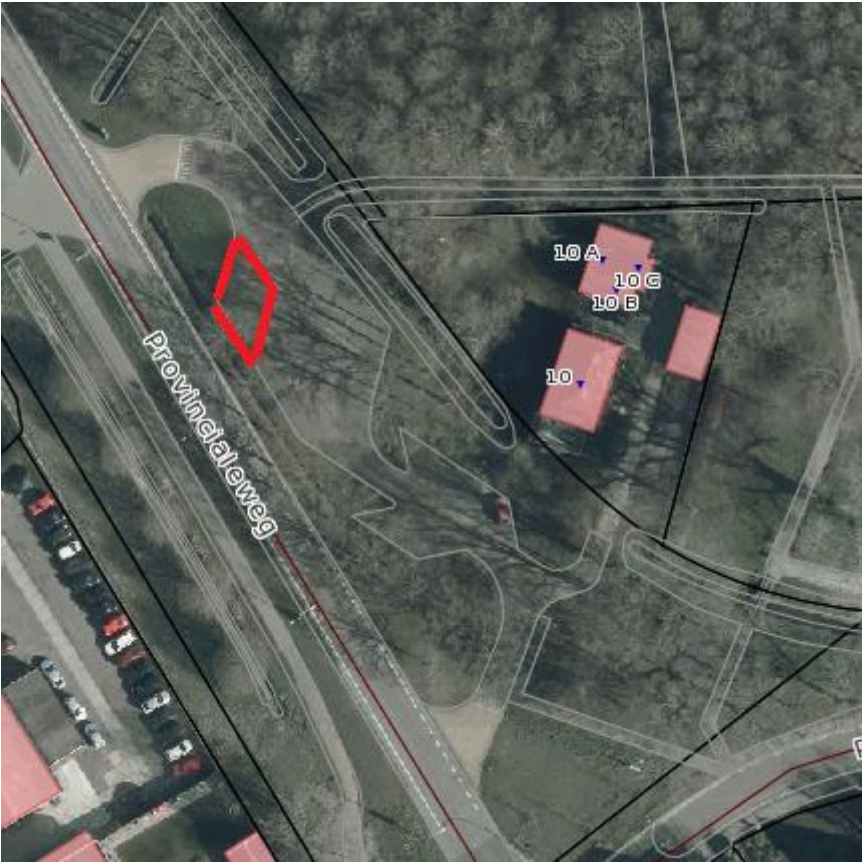

Parkeerplaats Halteweg-Provincialeweg Heiligerlee
Gemeentelijk eigendom