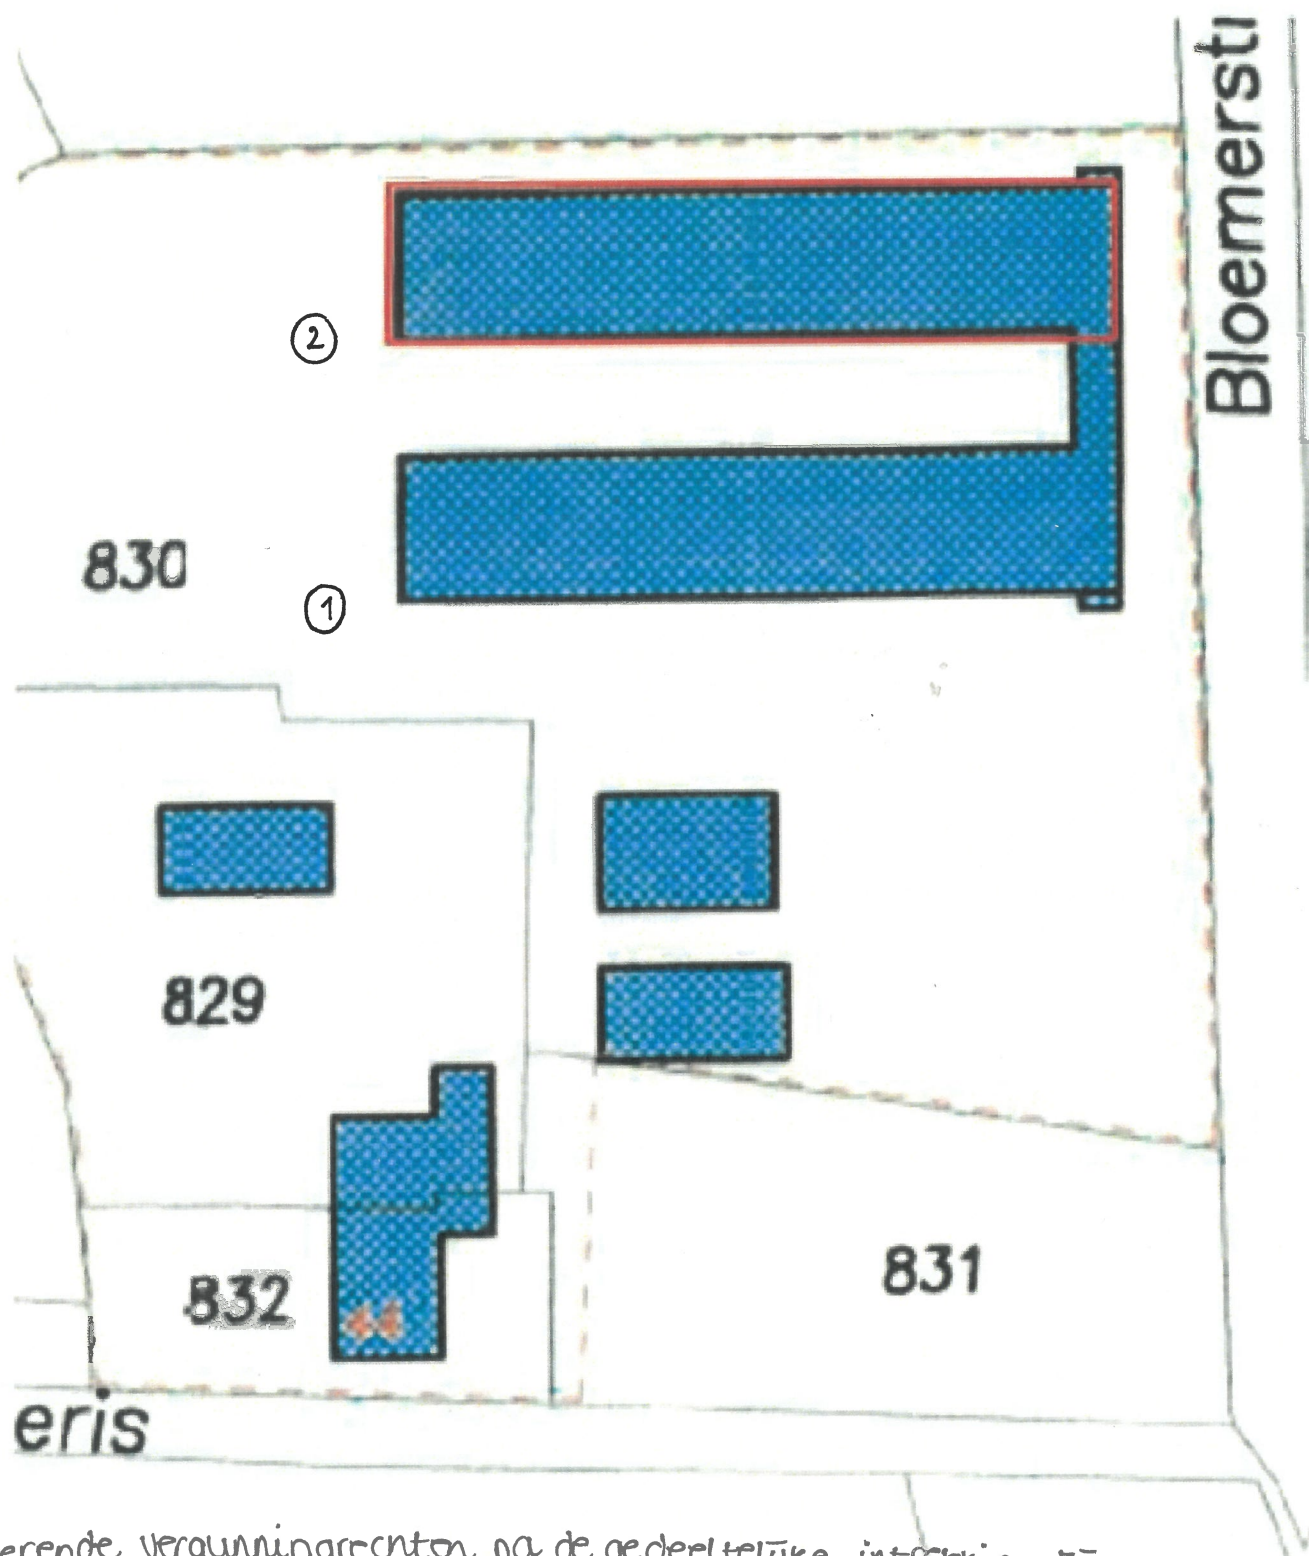

In te trekken dieren uit stal ②:

3284 vleeskuikenouderdieren of ouderdieren van legrassen

Rode lijn = plek van stal 2 en in te trekken dieren

De resterende vergunningrechten na de gedeeltelijke intrekking zijn:

stal ①: 4548 vleeskuikenouderdieren of ouderdieren van legrassen

stal ②: 1265 vleeskuikenouderdieren of ouderdieren van legrassen