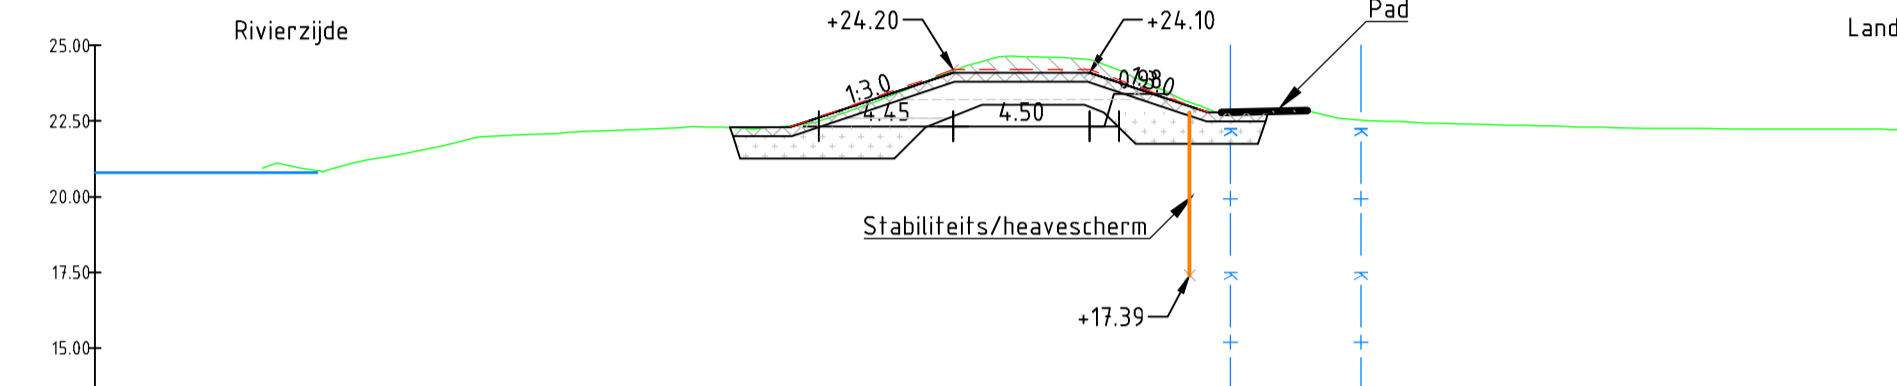

Dwarsprofiel DWP-2.2
Schaal 1:250
Nieuwe DP: 78.043+90
Oude DP: 78.044

Afstand	Maaiæld hoogte
-30,00	19,32
-29,00	19,42
-28,00	19,52
-27,00	19,62
-26,00	19,72
-25,00	19,82
-24,00	19,92
-23,00	20,02
-22,00	20,12
-21,00	20,22
-20,00	20,32
-19,00	20,42
-18,00	20,52
-17,00	20,62
-16,00	20,72
-15,00	20,82
-14,00	20,92
-13,00	21,02
-12,00	21,12
-11,00	21,22
-10,00	21,32
-9,00	21,42
-8,00	21,52
-7,00	21,62
-6,00	21,72
-5,00	21,82
-4,00	21,92
-3,00	22,02
-2,00	22,12
-1,00	22,22
0,00	22,32
1,00	22,42
2,00	22,52
3,00	22,62
4,00	22,72
5,00	22,82
6,00	22,92
7,00	23,02
8,00	23,12
9,00	23,22
10,00	23,32
11,00	23,42
12,00	23,52
13,00	23,62
14,00	23,72
15,00	23,82
16,00	23,92
17,00	24,02
18,00	24,12
19,00	24,22
20,00	24,32
21,00	24,42
22,00	24,52
23,00	24,62
24,00	24,72
25,00	24,82
26,00	24,92
27,00	25,02
28,00	25,12
29,00	25,22
30,00	25,32