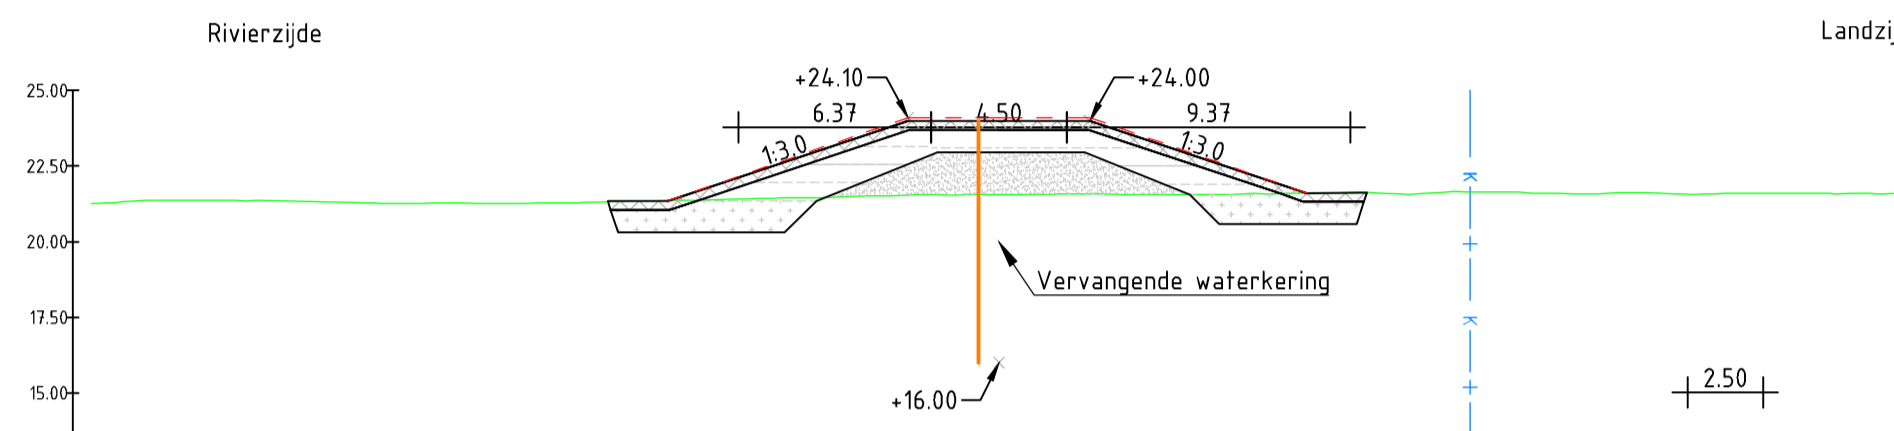

Afstand	Maaiæld hoogte
-30,00	23,48
-29,00	23,48
-28,00	23,48
-27,00	23,48
-26,00	23,48
-25,00	23,48
-24,00	23,48
-23,00	23,48
-22,00	23,48
-21,00	23,48
-20,00	23,48
-19,00	23,48
-18,00	23,48
-17,00	23,48
-16,00	23,48
-15,00	23,48
-14,00	23,48
-13,00	23,48
-12,00	23,48
-11,00	23,48
-10,00	23,48
-9,00	23,48
-8,00	23,48
-7,00	23,48
-6,00	23,48
-5,00	23,48
-4,00	23,48
-3,00	23,48
-2,00	23,48
-1,00	23,48
0,00	23,48
1,00	23,48
2,00	23,48
3,00	23,48
4,00	23,48
5,00	23,48
6,00	23,48
7,00	23,48
8,00	23,48
9,00	23,48
10,00	23,48
11,00	23,48
12,00	23,48
13,00	23,48
14,00	23,48
15,00	23,48
16,00	23,48
17,00	23,48
18,00	23,48
19,00	23,48
20,00	23,48
21,00	23,48
22,00	23,48
23,00	23,48
24,00	23,48
25,00	23,48
26,00	23,48
27,00	23,48
28,00	23,48
29,00	23,48
30,00	23,48

Dwarsprofiel DWP-1.1  
Schaal 1:250

Afstand	Maaiæld hoogte
-30,00	21,30
-29,00	21,30
-28,00	21,30
-27,00	21,30
-26,00	21,30
-25,00	21,30
-24,00	21,30
-23,00	21,30
-22,00	21,30
-21,00	21,30
-20,00	21,30
-19,00	21,30
-18,00	21,30
-17,00	21,30
-16,00	21,30
-15,00	21,30
-14,00	21,30
-13,00	21,30
-12,00	21,30
-11,00	21,30
-10,00	21,30
-9,00	21,30
-8,00	21,30
-7,00	21,30
-6,00	21,30
-5,00	21,30
-4,00	21,30
-3,00	21,30
-2,00	21,30
-1,00	21,30
0,00	21,30
1,00	21,30
2,00	21,30
3,00	21,30
4,00	21,30
5,00	21,30
6,00	21,30
7,00	21,30
8,00	21,30
9,00	21,30
10,00	21,30
11,00	21,30
12,00	21,30
13,00	21,30
14,00	21,30
15,00	21,30
16,00	21,30
17,00	21,30
18,00	21,30
19,00	21,30
20,00	21,30
21,00	21,30
22,00	21,30
23,00	21,30
24,00	21,30
25,00	21,30
26,00	21,30
27,00	21,30
28,00	21,30
29,00	21,30
30,00	21,30