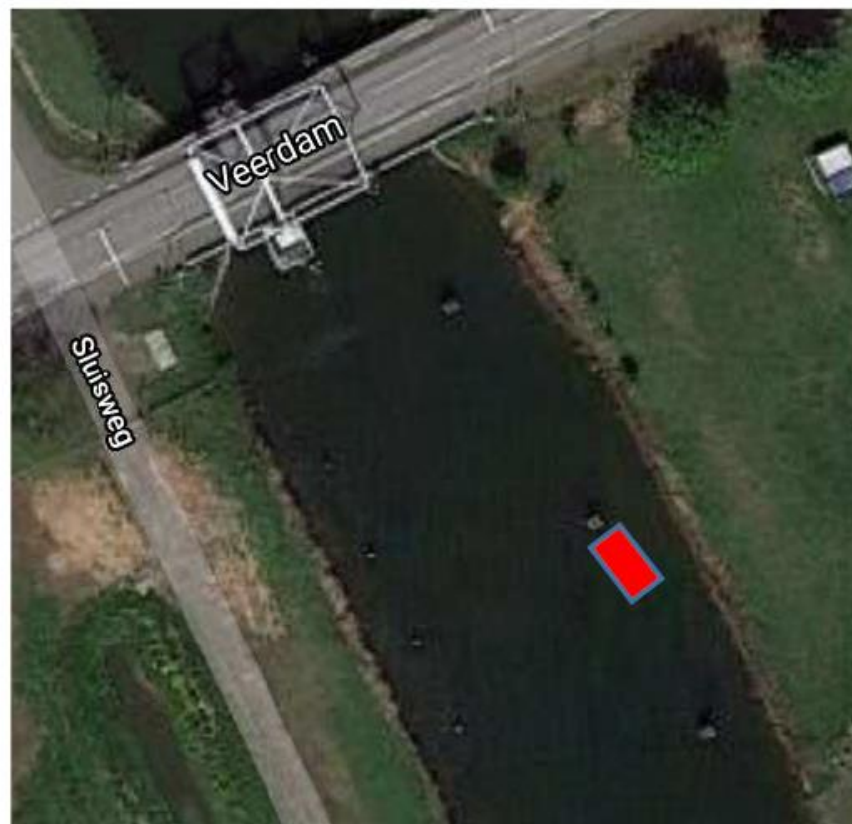

## Roode vaart:

 Afmeerplek ponton/bootje (ca 3x2 meter) tijdens werkzaamheden

**449255-C**