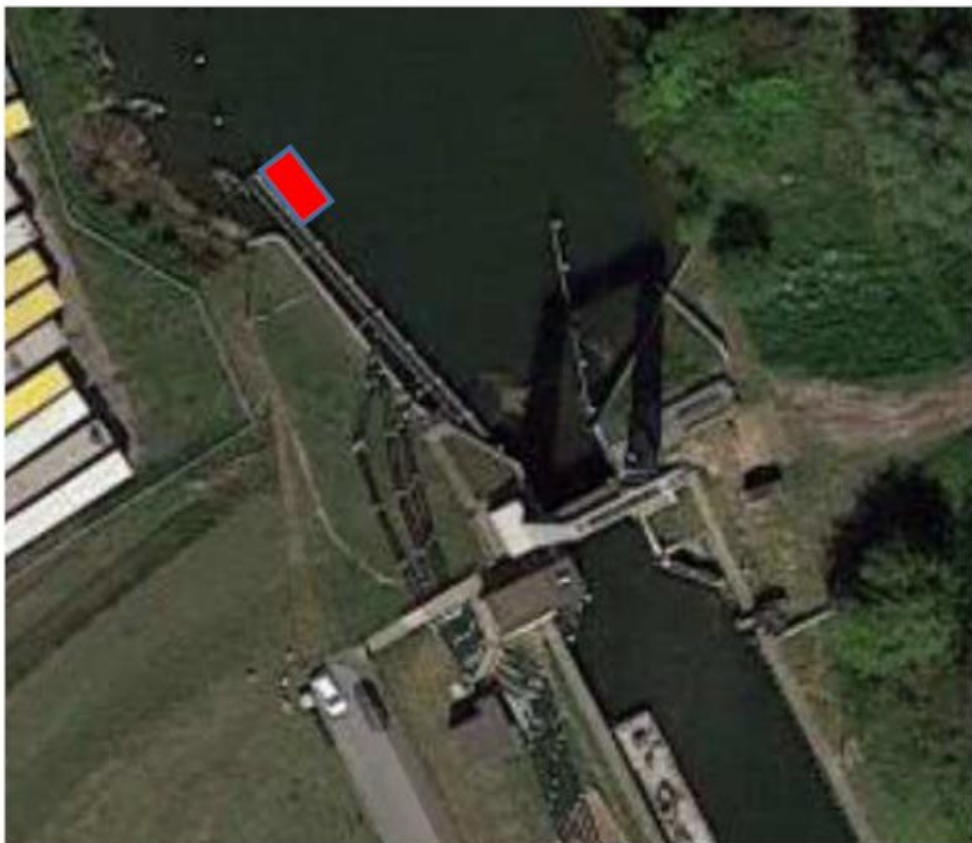

## Roode vaart:

 Afmeerplek ponton/bootje (ca 3x2 meter) tijdens werkzaamheden

**449255-C**