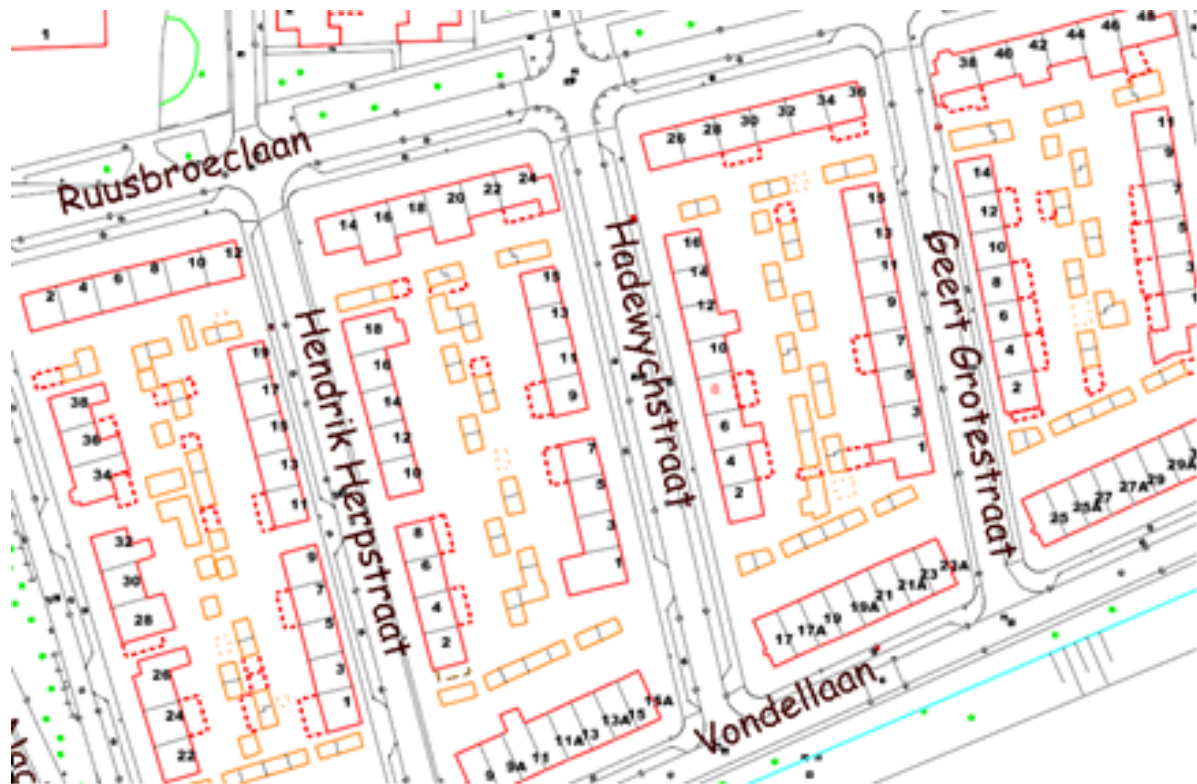

GPP Fokkerlaan 226

Aanbrengen paal met bord E06 en  
 kentekenbord 78-BB-RR en markering in  
 verf

GPP PH Wulms, Ameidepark 410, 5701 ZZ Helmond

GPP Hadewychstraat 15

GPP Mercuriuslaan 32 opheffen, Ameidepark 507 aanleggen