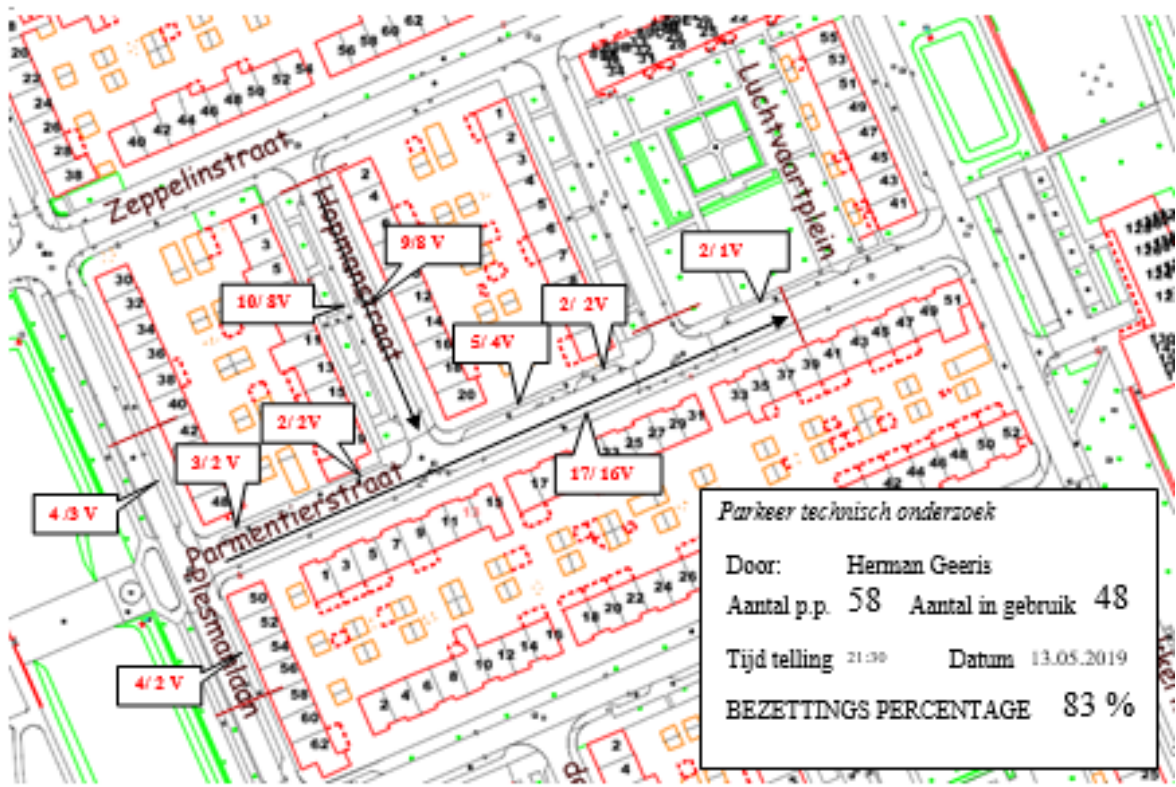

Aanbrengen flespaal met bord E06 en kentekenbord 53-LH-GR en markering met rolstoel symbool in verf

GPP Jan Luykenlaan 14, Helmond

GPP T.H.M. van Brussel, Parmentierstraat 9, 5703 HE Helmond

GPP Van Speijklaan 15