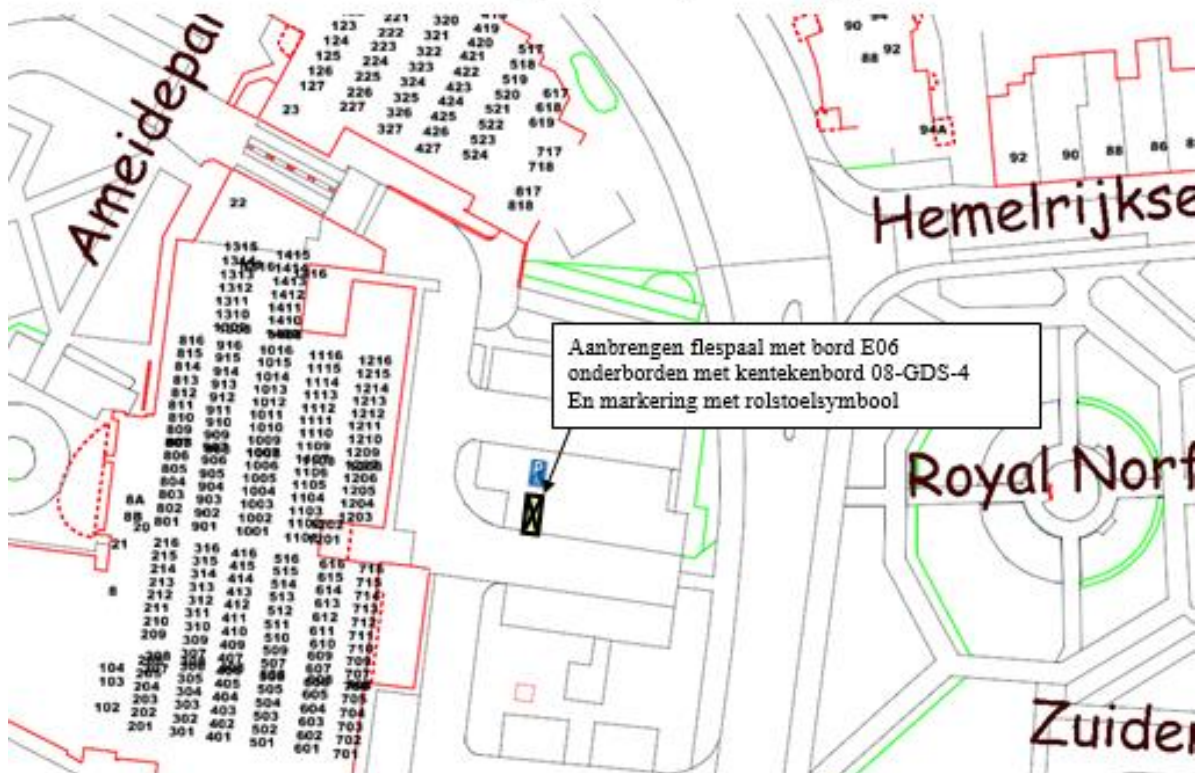

GPP Mercuriuslaan 32 opheffen, Ameidepark 507 aanleggen.