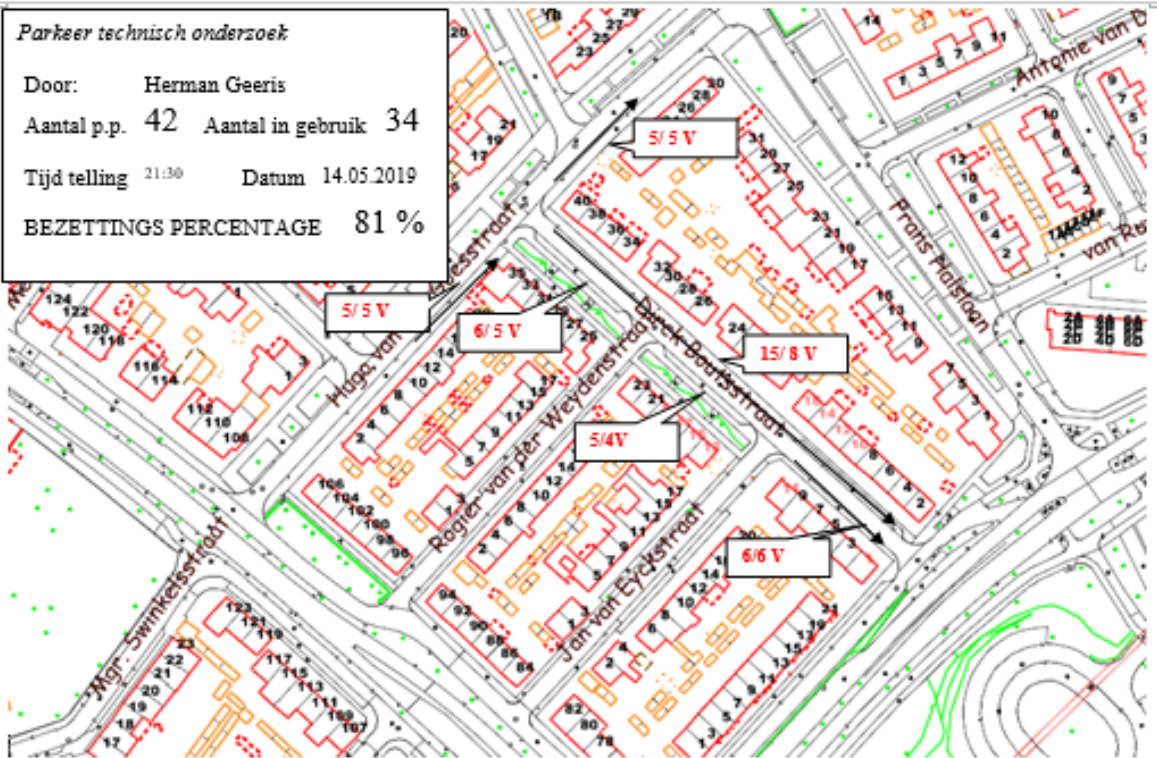

GPPAJ Elzas 202, 5701 RZ Helmond

GPP Deltaweg 177 Helmond

Parkeer technisch onderzoek

Door: Herman Geeris  
Aantal p.p. 42 Aantal in gebruik 34  
Tijd telling 21:30 Datum 14.05.2019  
BEZETTINGS PERCENTAGE 81 %