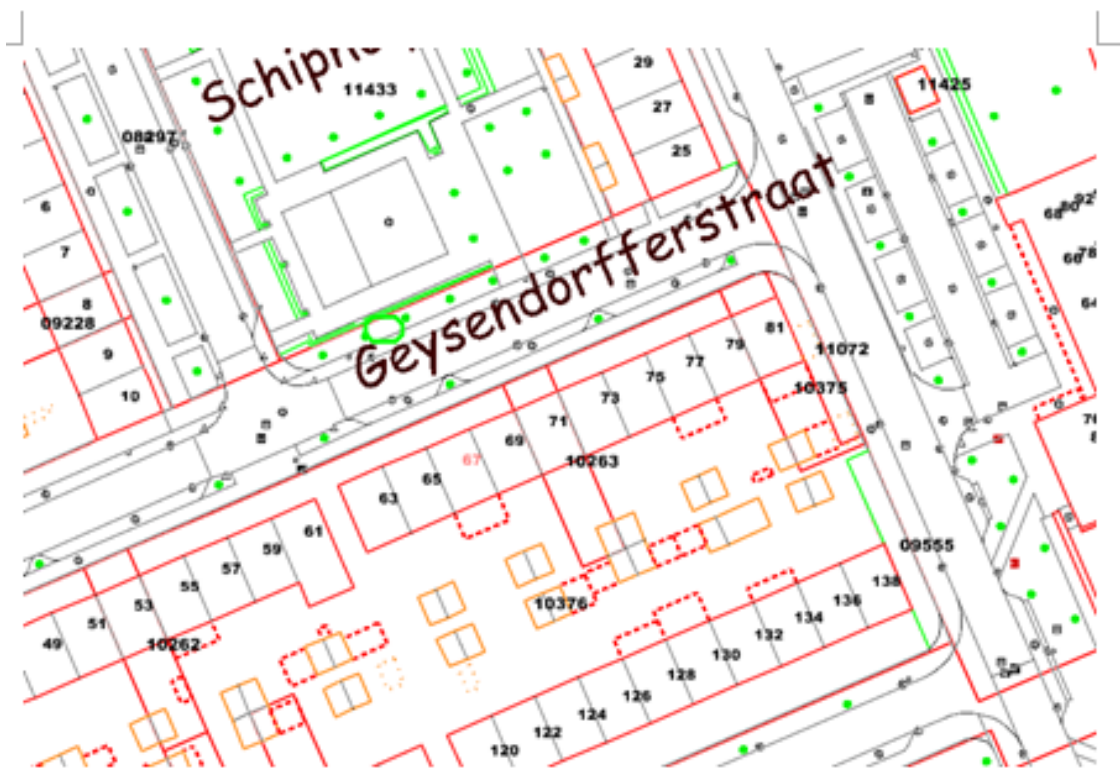

GPP Geysendorfferstraat 67, Helmond