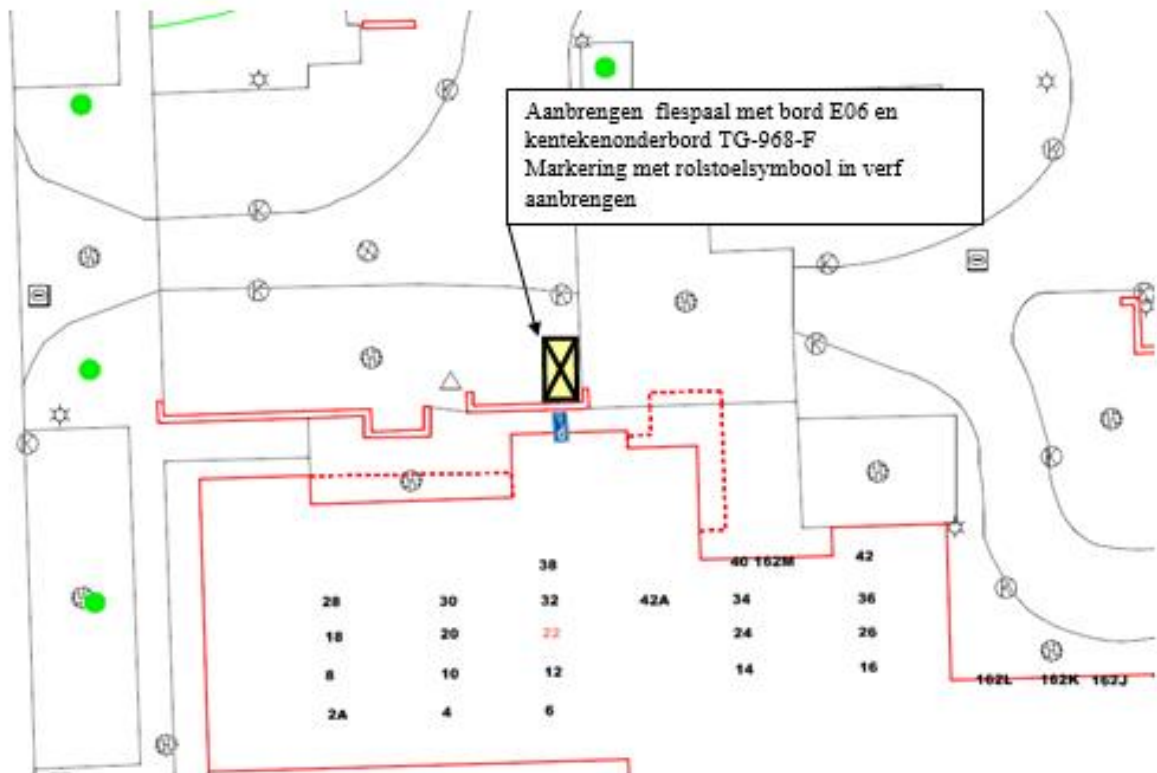

GPP Nieuwveld 22, Helmond