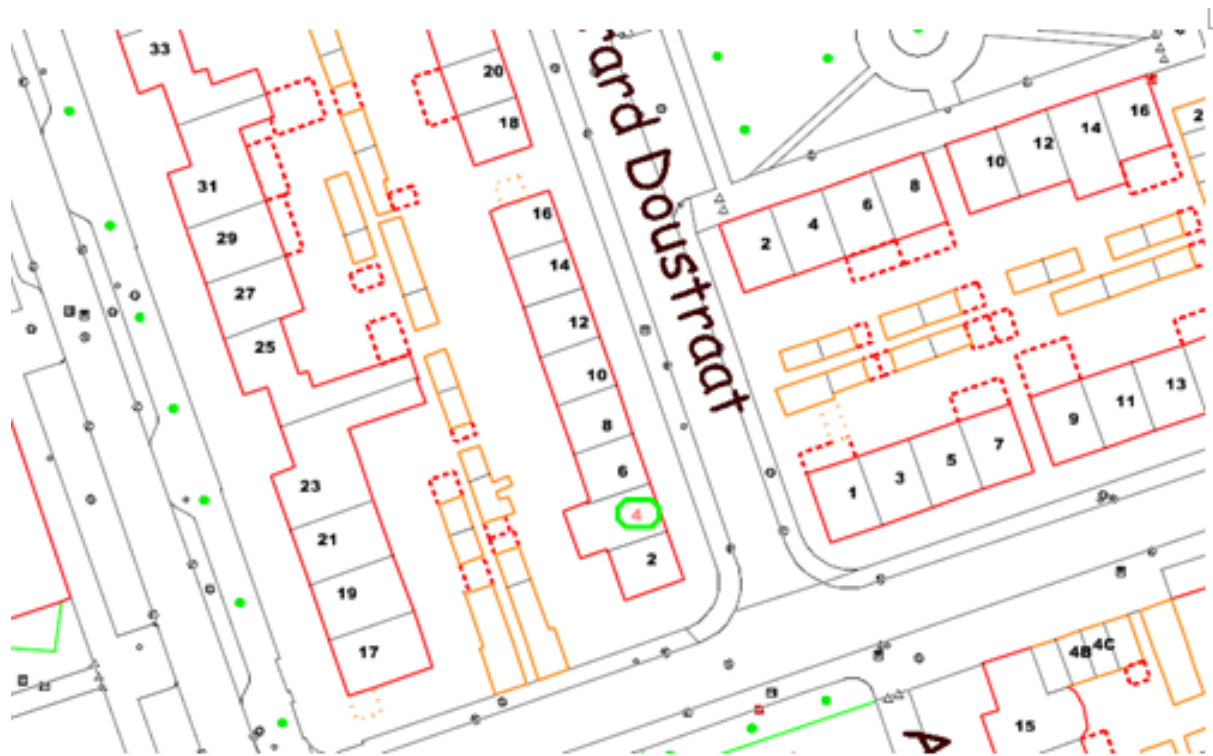

GPP Gerard Doustraat 4, Helmond

GPP Koterlaan 52 Helmond

GPP Theo Driessenhof 25, 5709BA Helmond

*Parkeer technisch onderzoek*

Door: Herman Geeris  
Aantal p.p. 36 Aantal in gebruik 29  
Tijd telling 19:45 Datum 17.07.2020  
BEZETTINGS PERCENTAGE 81 %