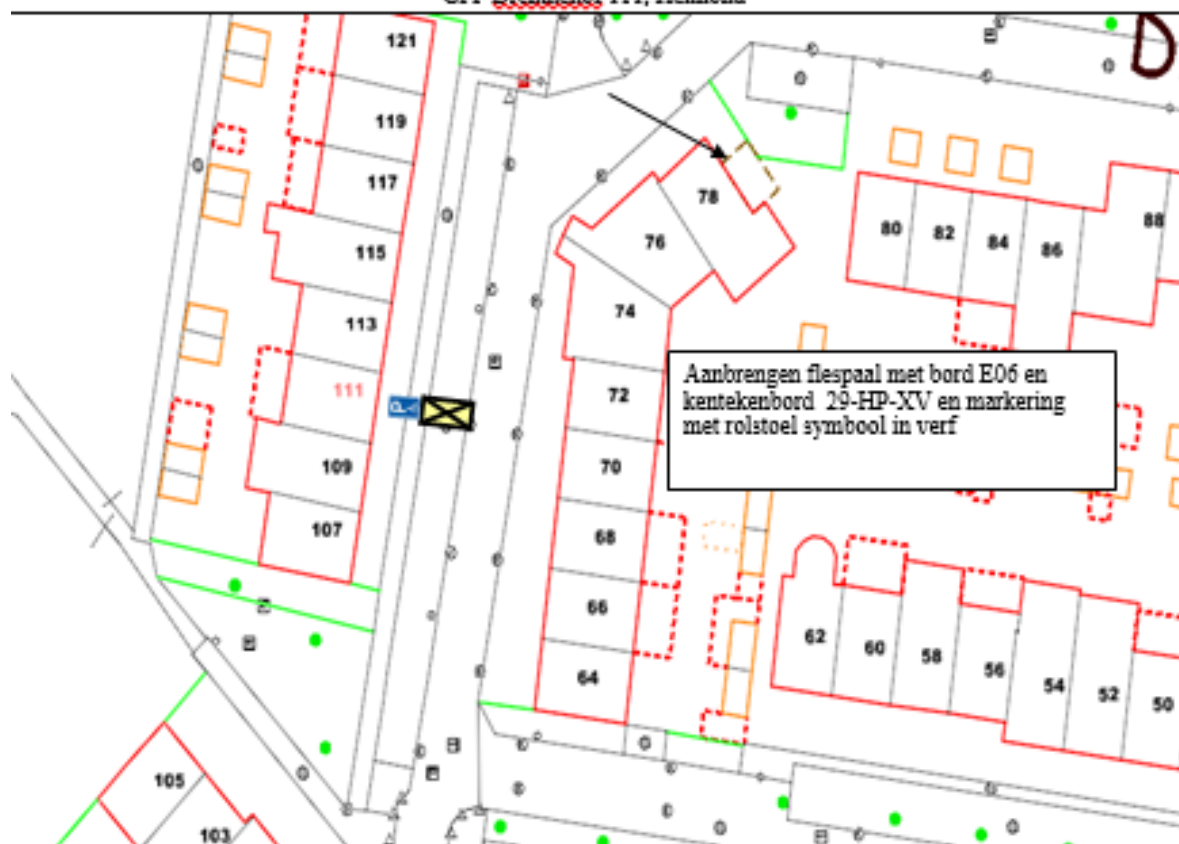

GPP Drenthehof 111, Helmond