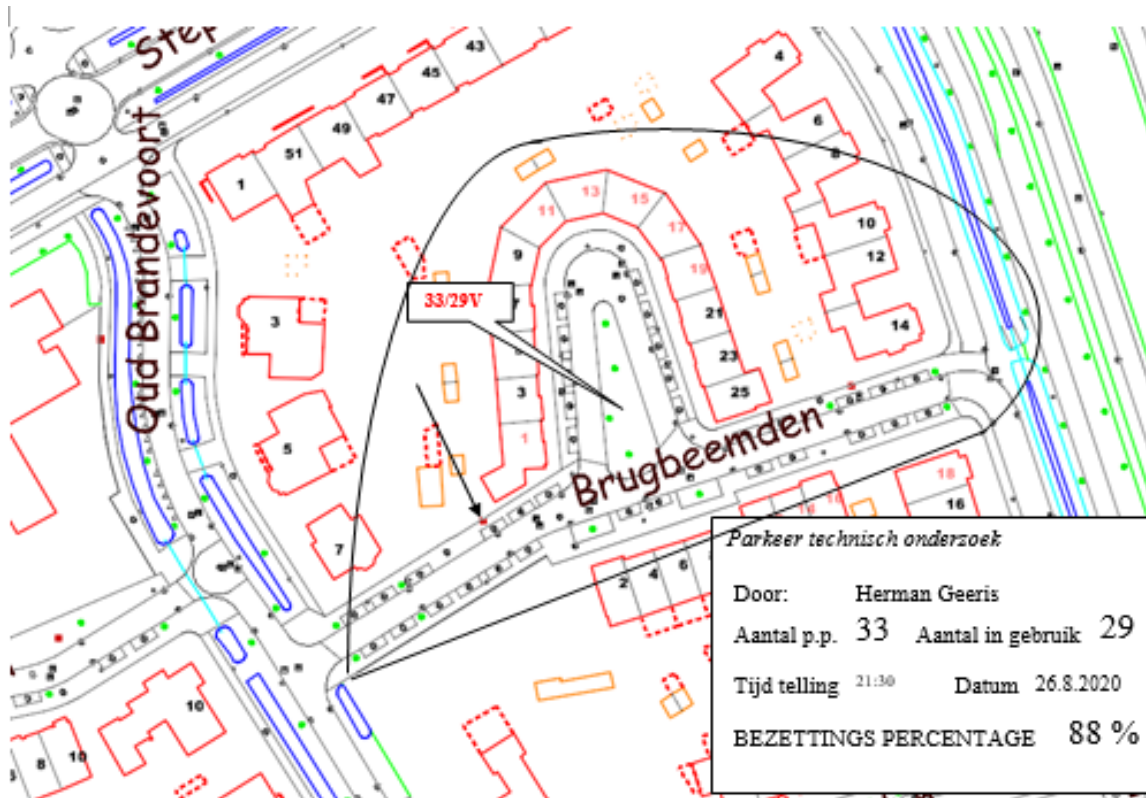

# BIJLAGE VERKEERSBESLUIT 2103 GEHANDICAPTENPARKEERPLAATSSEN 2020 GEMEENTE HELMOND

GPP PN Ameidepark 1409, 5701 ZZ Helmond

GPP Brugbeemden 11, 5706 NH Helmond

GPP Cornelis Trooststraat 26 Helmond

Aanbrengen flespaal met bord E06 en  
kentekenbord H-670-KX  
Markering met rolstoelsymbool in verf op  
rijbaan