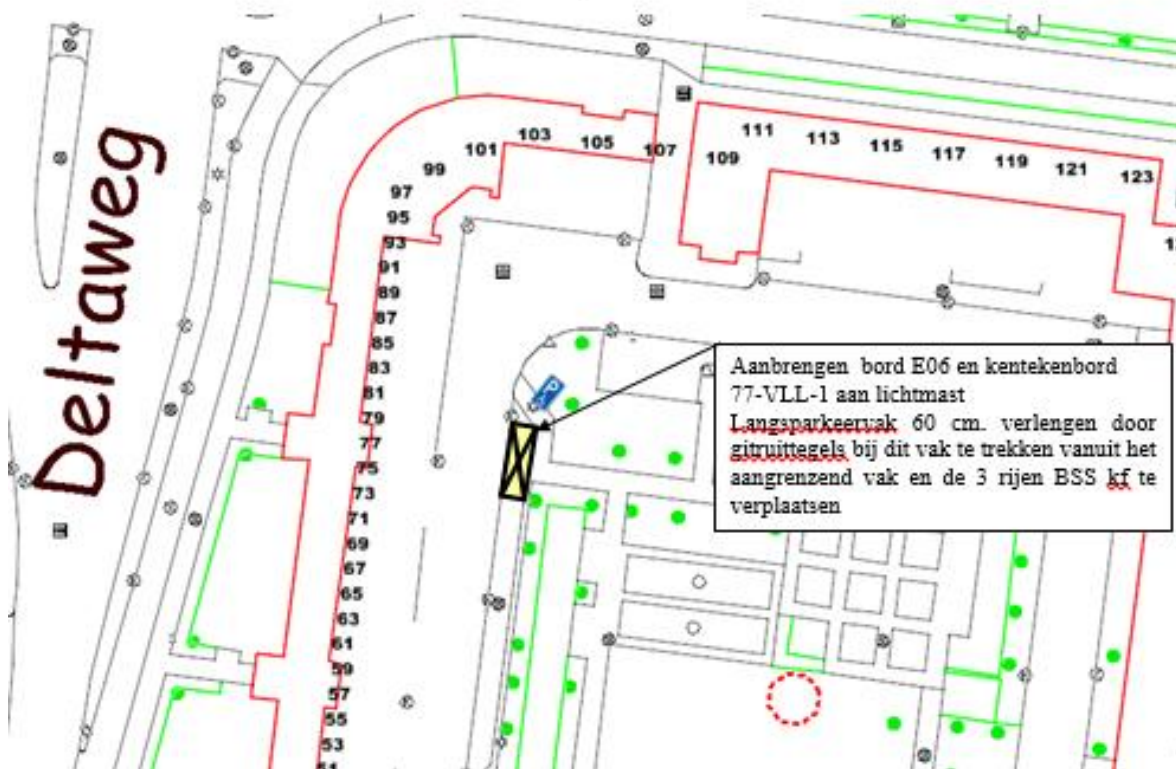

GPPAJ Elzas 202, 5701 RZ Helmond

GPP Deltaweg 177 Helmond

Parkeer technisch onderzoek

Door: Herman Geeris  
Aantal p.p. 42 Aantal in gebruik 34  
Tijd telling 21:30 Datum 14.05.2019  
BEZETTINGS PERCENTAGE 81 %