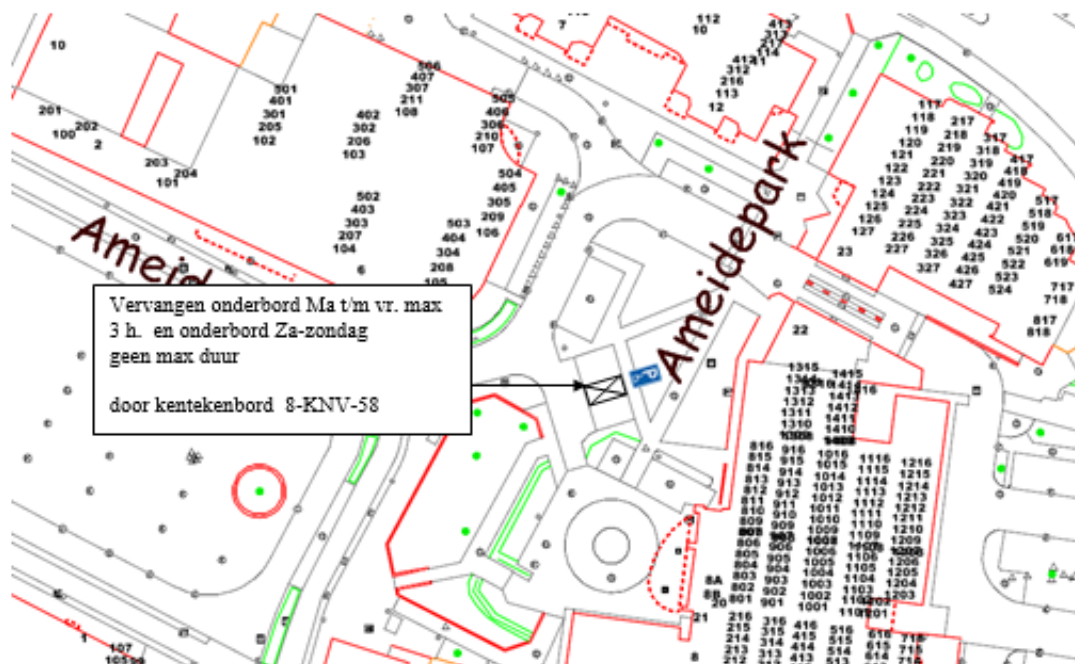

# BIJLAGE VERKEERSBESLUIT 2103 GEHANDICAPTENPARKEERPLAATSSEN 2020 GEMEENTE HELMOND

GPP PN Ameidepark 1409, 5701 ZZ Helmond

GPP Brugbeemden 11, 5706 NH Helmond

GPP Cornelis Trooststraat 26 Helmond

Aanbrengen flespaal met bord E06 en  
kentekenbord H-670-KX  
Markering met rolstoelsymbool in verf op  
rijbaan