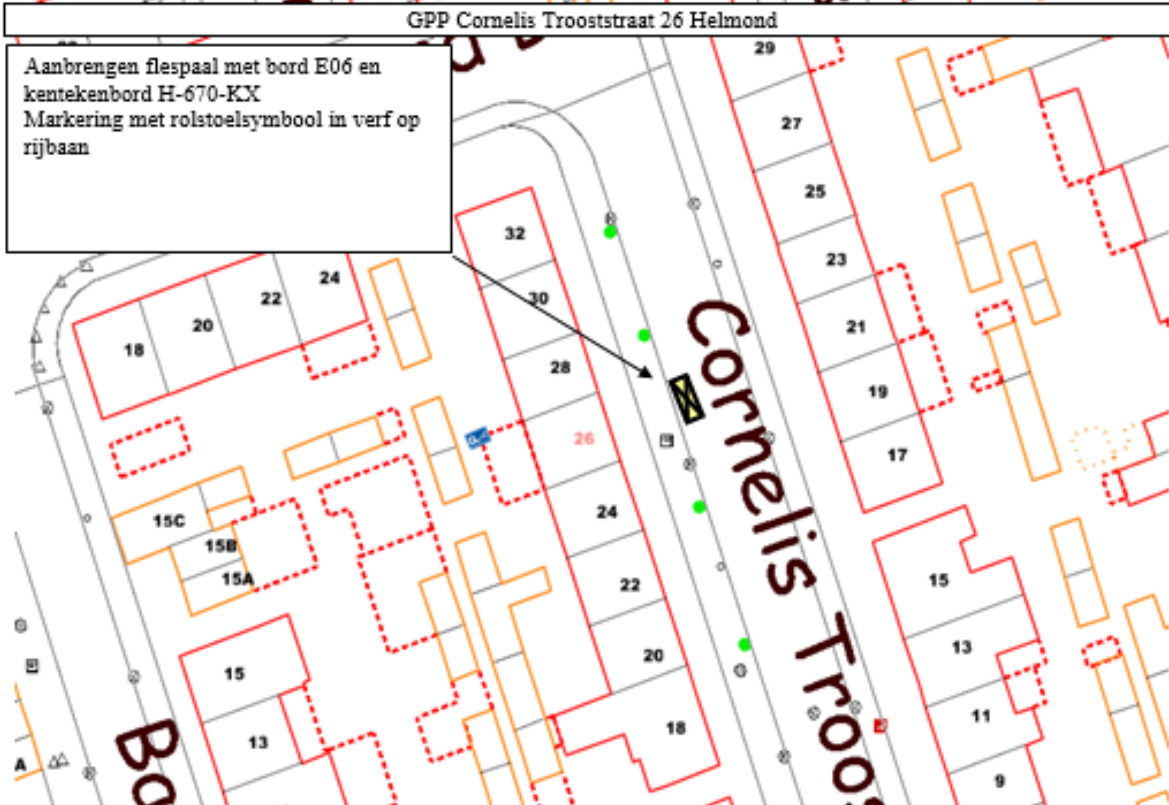

# BIJLAGE VERKEERSBESLUIT 2103 GEHANDICAPTENPARKEERPLAATSSEN 2020 GEMEENTE HELMOND

GPP PN Ameidepark 1409, 5701 ZZ Helmond

GPP Brugbeemden 11, 5706 NH Helmond

GPP Cornelis Trooststraat 26 Helmond

Aanbrengen flespaal met bord E06 en  
kentekenbord H-670-KX  
Markering met rolstoelsymbool in verf op  
rijbaan