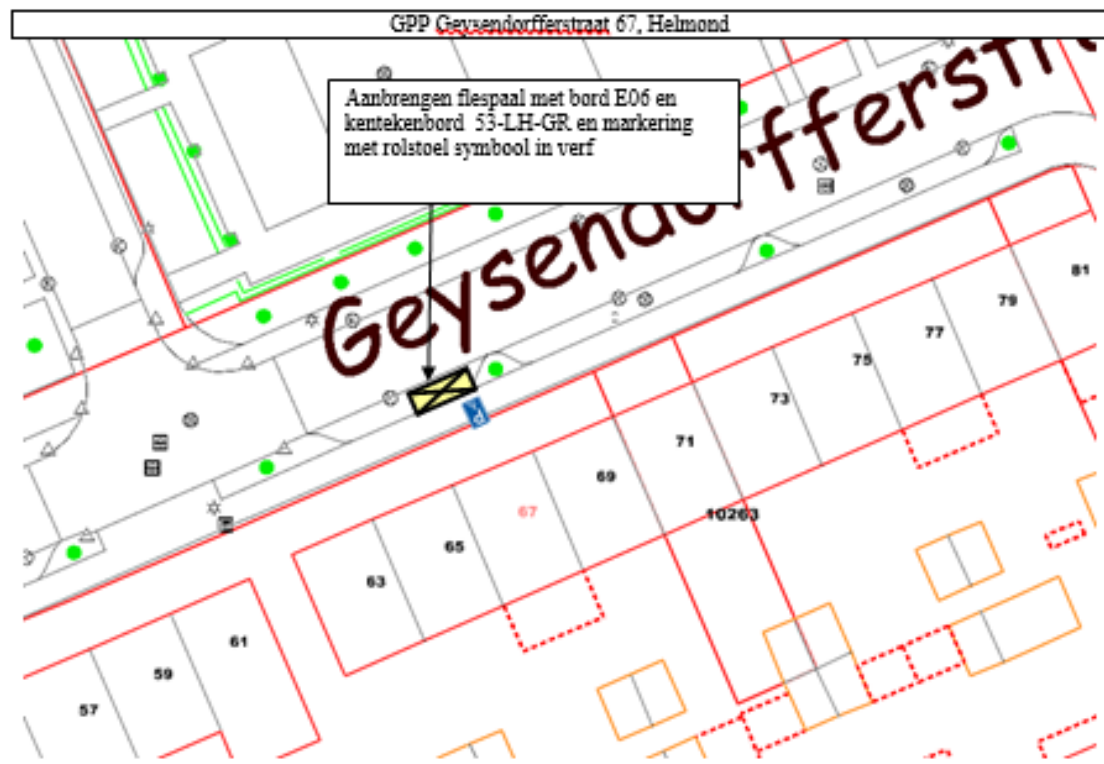

Aanbrengen flespaal met bord E06 en kentekenbord 53-LH-GR en markering met rolstoel symbool in verf

GPP Jan Luykenlaan 14, Helmond

GPP T.H.M. van Brussel, Parmentierstraat 9, 5703 HE Helmond

GPP Van Speijklaan 15