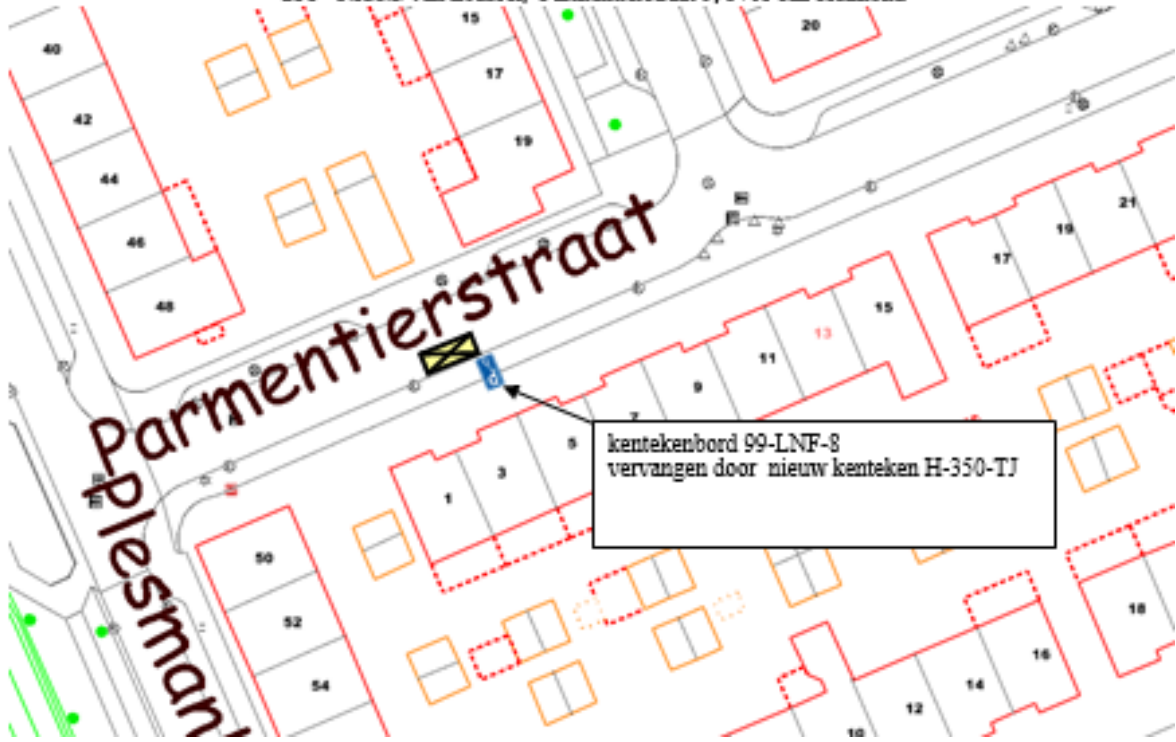

Aanbrengen flespaal met bord E06 en kentekenbord 53-LH-GR en markering met rolstoel symbool in verf

GPP Jan Luykenlaan 14, Helmond

GPP T.H.M. van Brussel, Parmentierstraat 9, 5703 HE Helmond

GPP Van Speijklaan 15