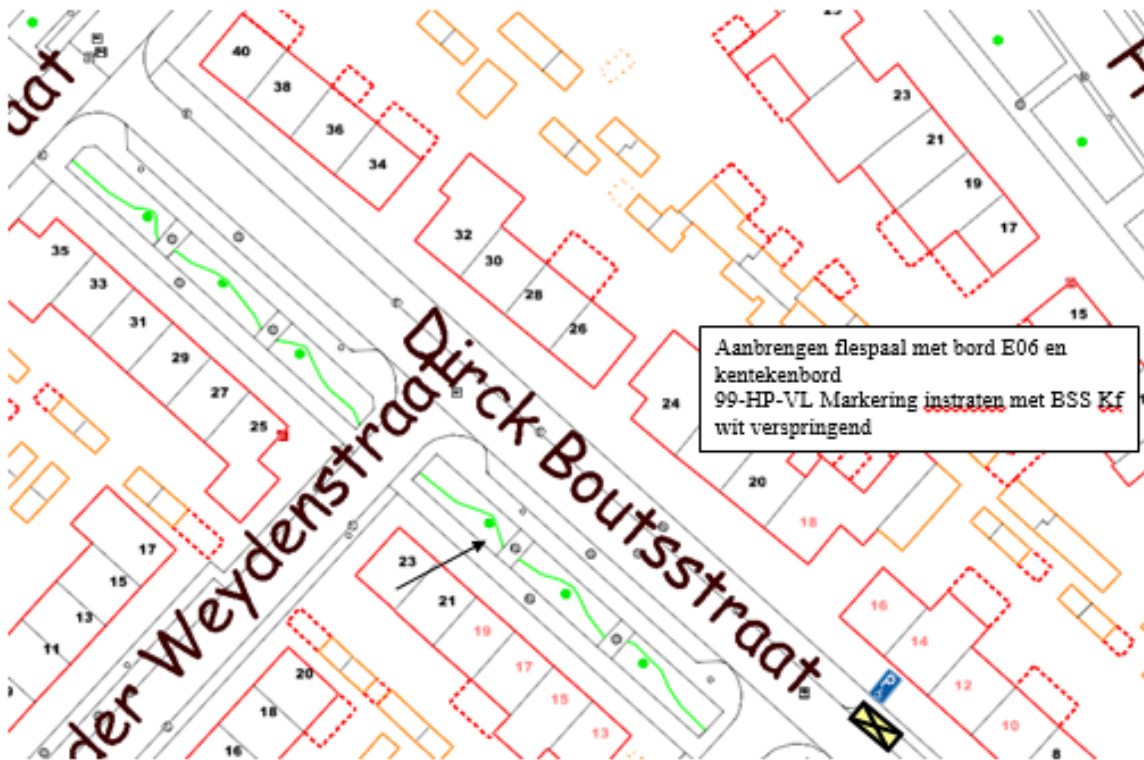

GPP Dirck Boutstraat 14, 5702 XX Helmond