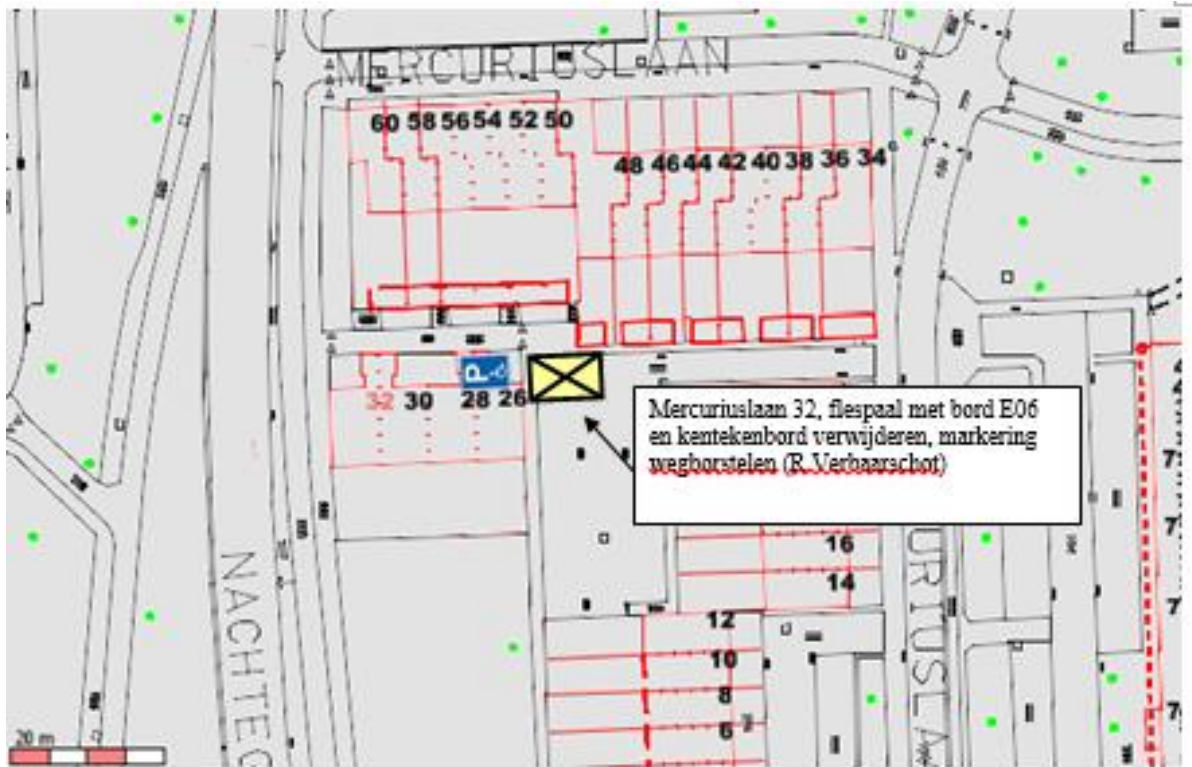

GPP Mercuriuslaan 32 opheffen, Ameidepark 507 aanleggen