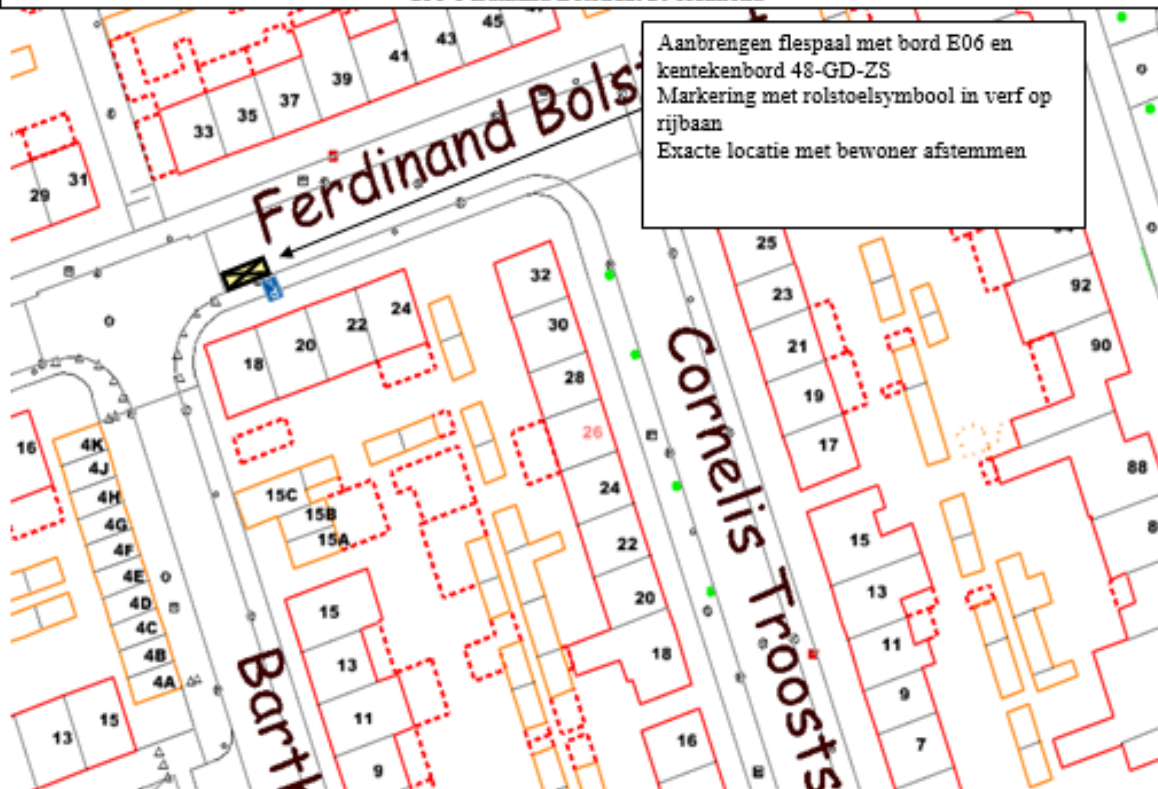

GPP Ferdinand Bolstraat 20 Helmond

Aanbrengen flespaal met bord E06 en kentekenbord 48-GD-ZS
Markering met rolstoelsymbool in verf op rijbaan
Exacte locatie met bewoner afstemmen