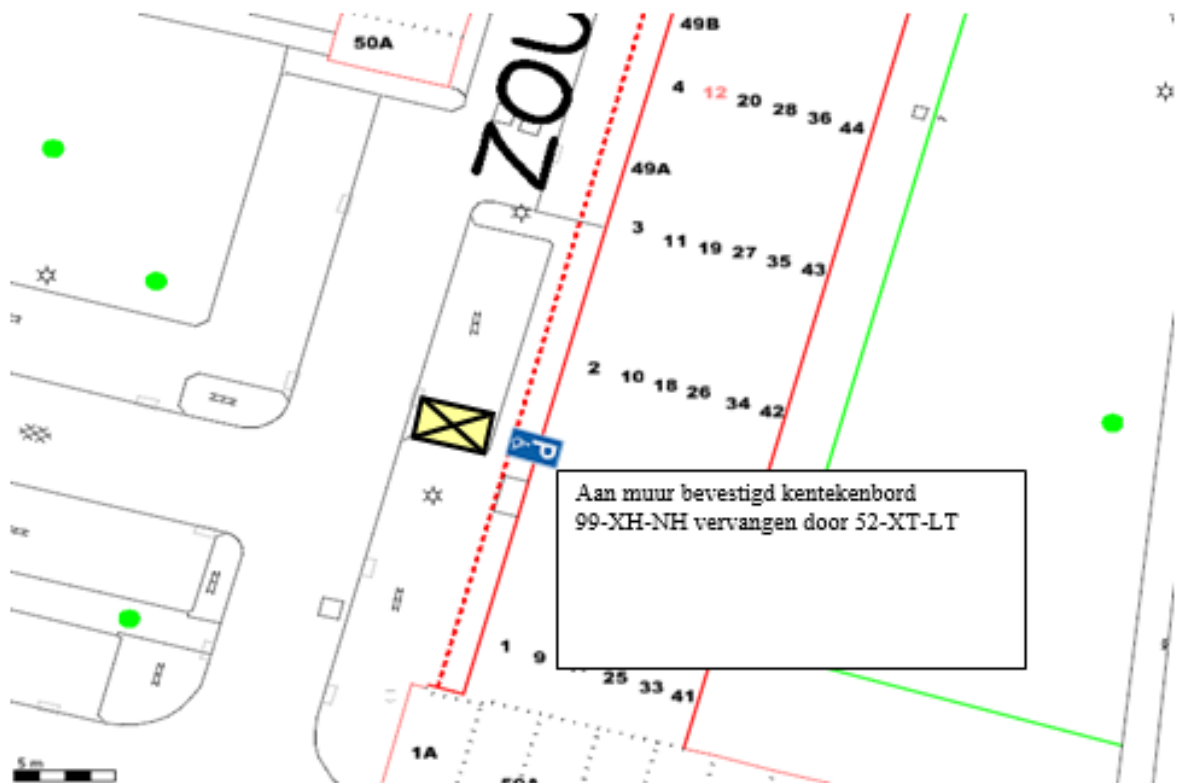

GPP Zoutmanstraat10, 5703 XP Helmond