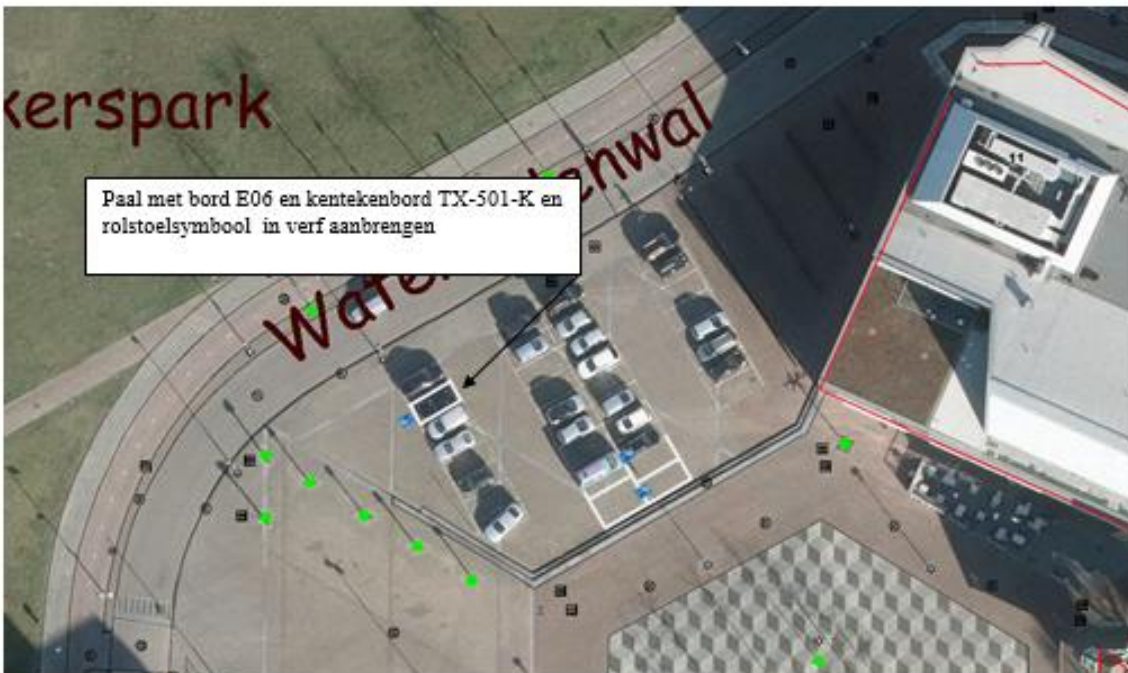

GPPAJ Elzas 202, 5701 RZ Helmond

GPP Deltaweg 177 Helmond

Parkeer technisch onderzoek

Door: Herman Geeris  
Aantal p.p. 42 Aantal in gebruik 34  
Tijd telling 21:30 Datum 14.05.2019  
BEZETTINGS PERCENTAGE 81 %