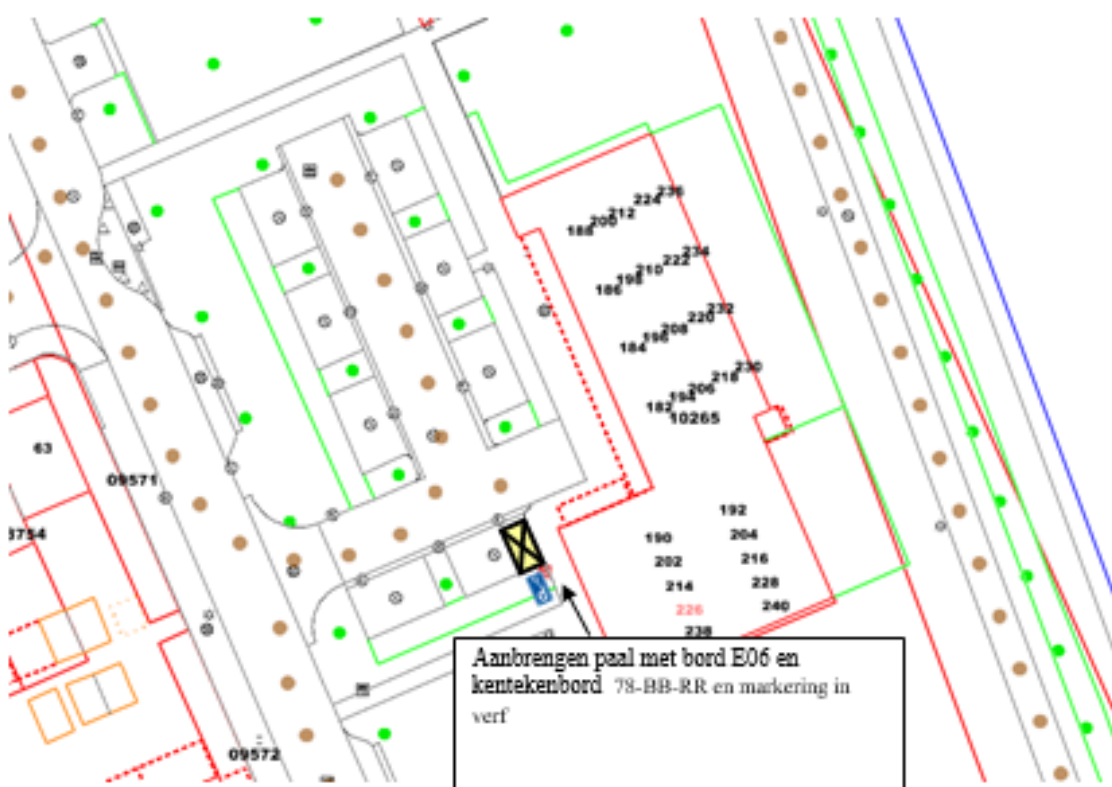

GPP Fokkerlaan 226

Aanbrengen paal met bord E06 en
kentekenbord 78-BB-RR en markering in
verf