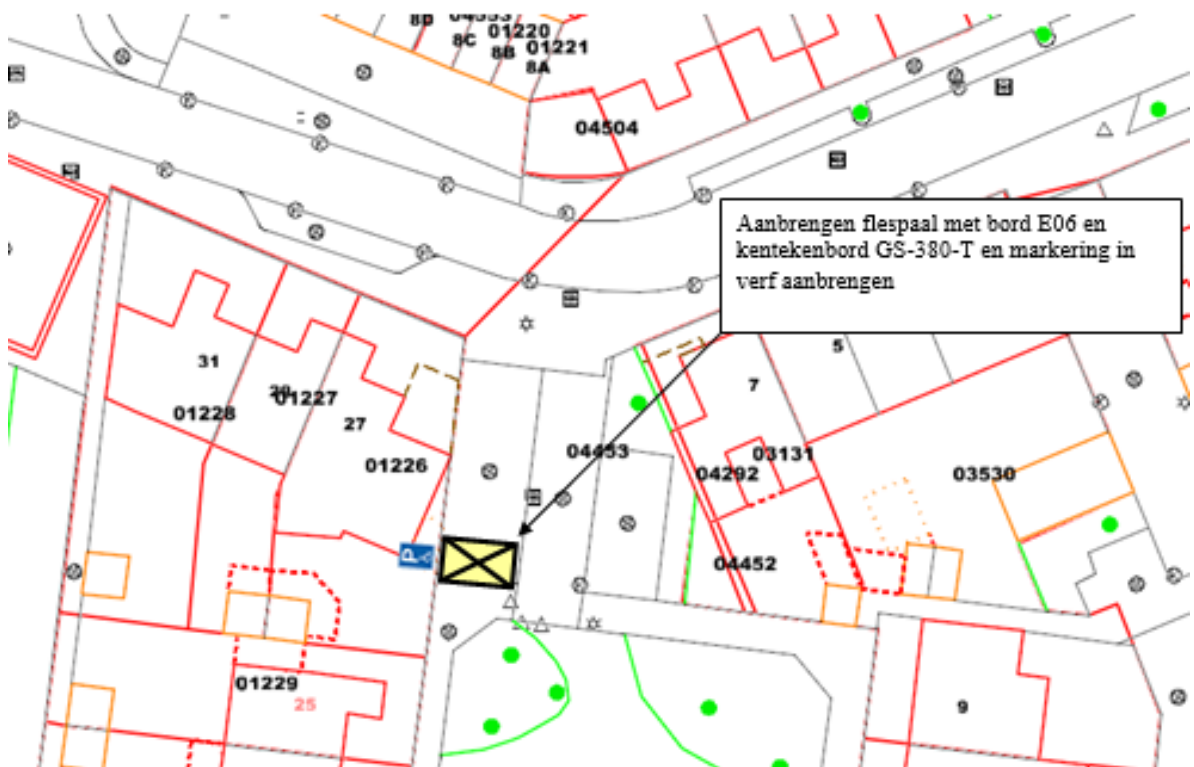

GPP Gerard Doustraat 4, Helmond

GPP Koterlaan 52 Helmond

GPP Theo Driessenhof 25, 5709BA Helmond

*Parkeer technisch onderzoek*

Door: Herman Geeris  
Aantal p.p. 36 Aantal in gebruik 29  
Tijd telling 19:45 Datum 17.07.2020  
BEZETTINGS PERCENTAGE 81 %