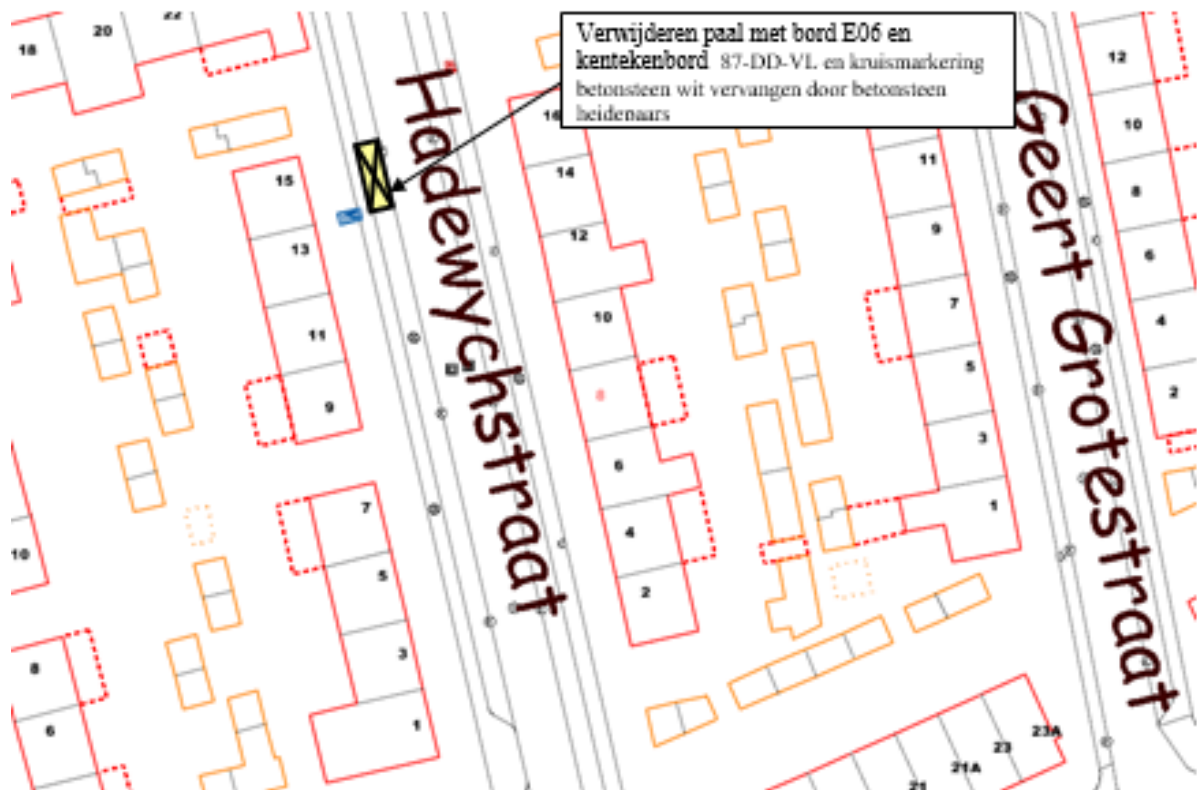

GPP Fokkerlaan 226

Aanbrengen paal met bord E06 en  
 kentekenbord 78-BB-RR en markering in  
 verf

GPP PH Wulms, Ameidepark 410, 5701 ZZ Helmond

GPP Hadewychstraat 15

GPP Mercuriuslaan 32 opheffen, Ameidepark 507 aanleggen