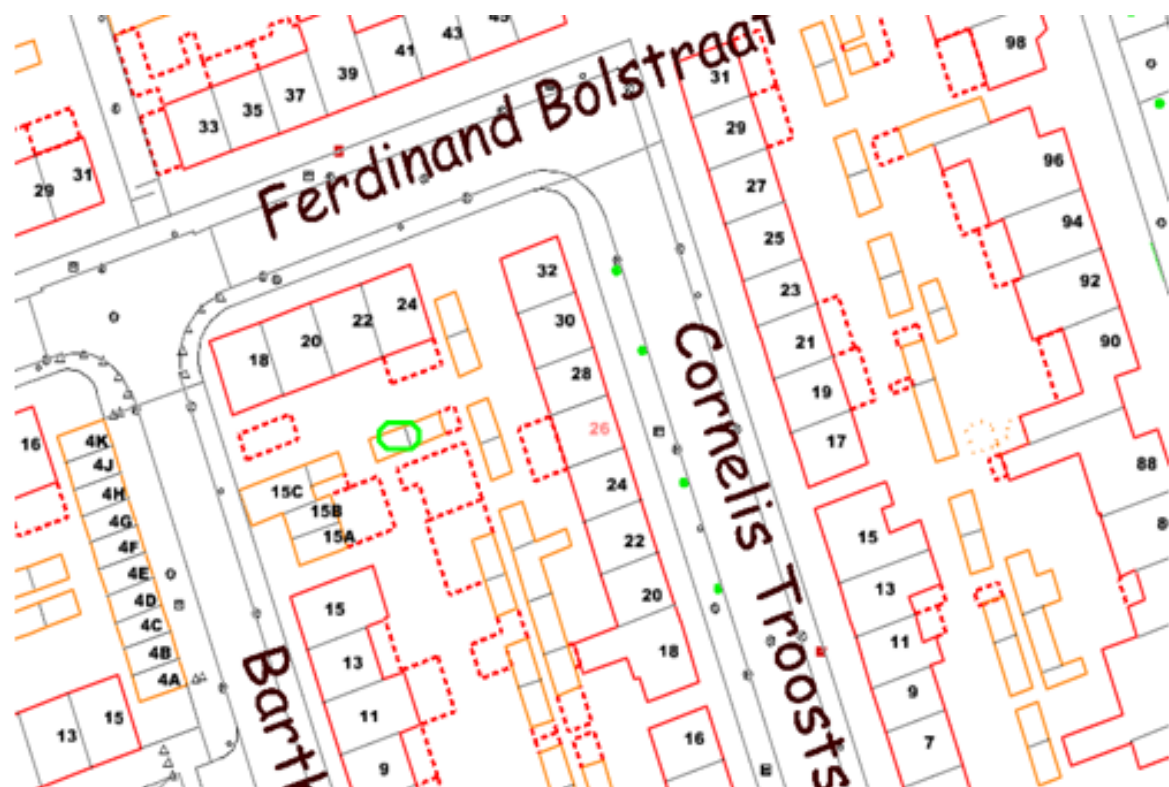

# BIJLAGE VERKEERSBESLUIT 2103 GEHANDICAPTENPARKEERPLAATSSEN 2020 GEMEENTE HELMOND

GPP PN Ameidepark 1409, 5701 ZZ Helmond

GPP Brugbeemden 11, 5706 NH Helmond

GPP Cornelis Trooststraat 26 Helmond

Aanbrengen flespaal met bord E06 en  
kentekenbord H-670-KX  
Markering met rolstoelsymbool in verf op  
rijbaan