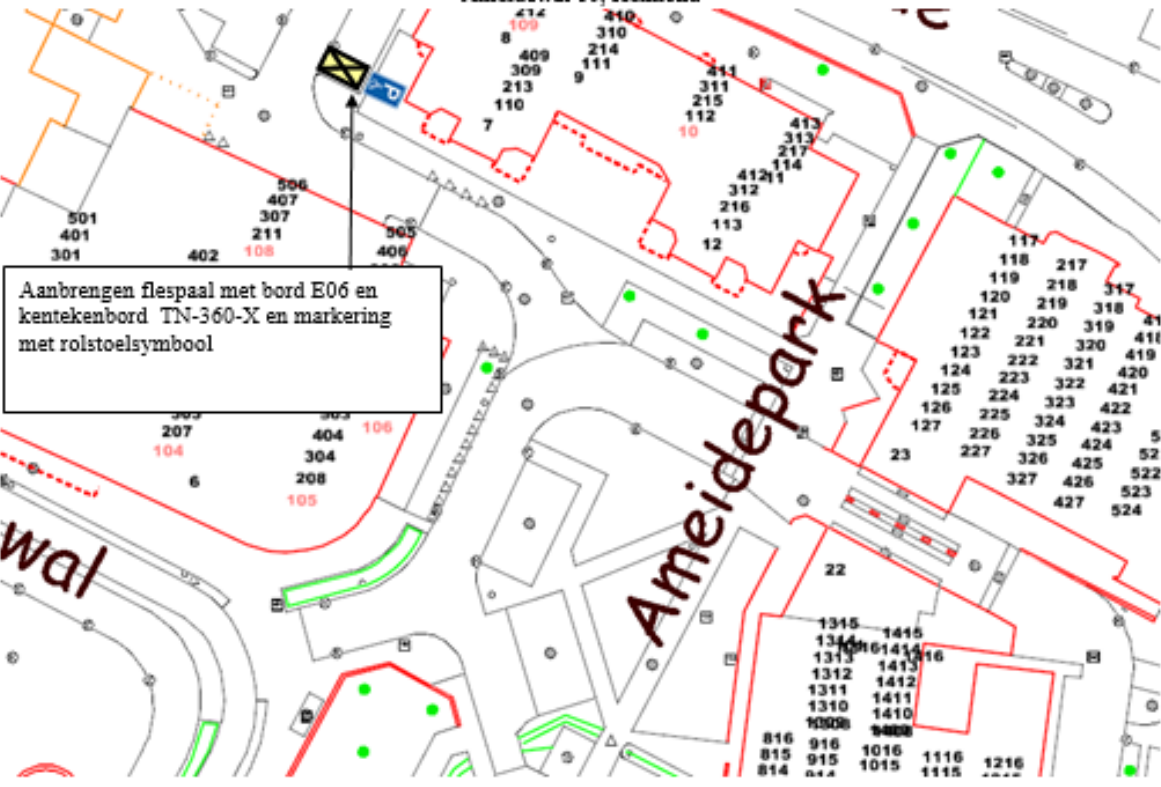

Ameidewal 10, Helmond