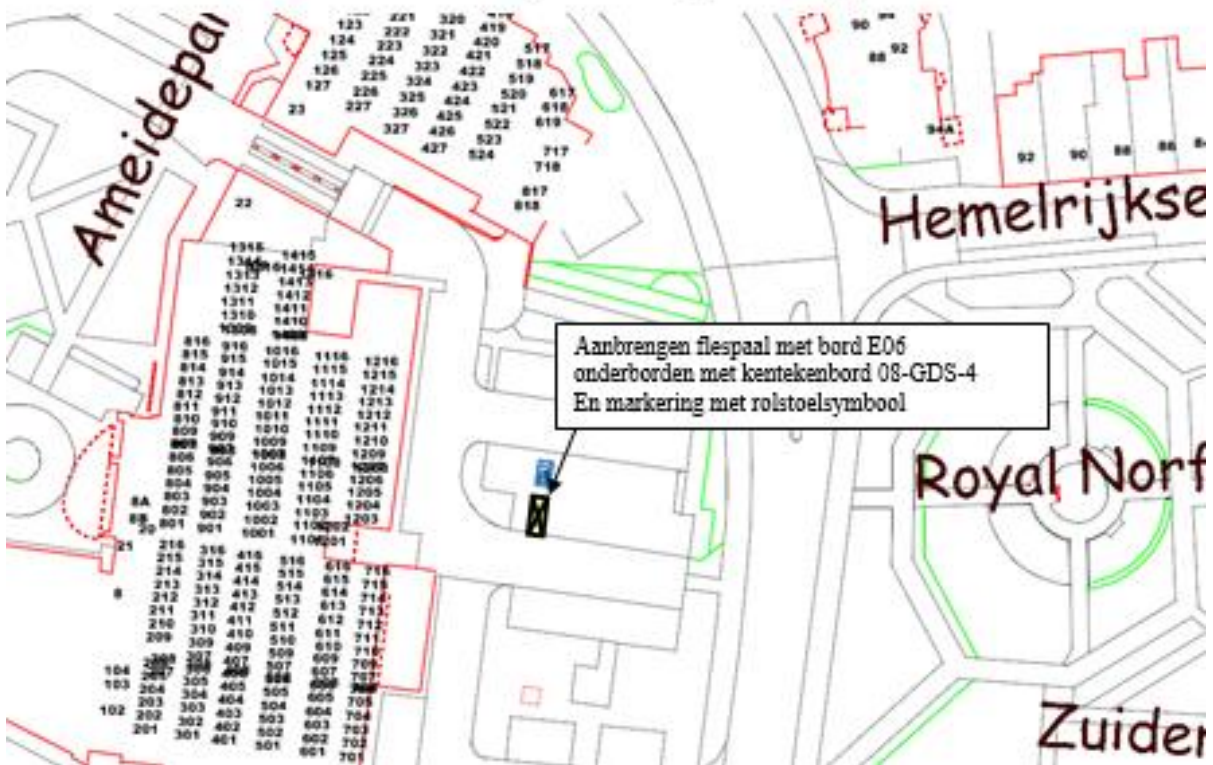

GPP Fokkerlaan 226

Aanbrengen paal met bord E06 en  
 kentekenbord 78-BB-RR en markering in  
 verf

GPP PH Wulms, Ameidepark 410, 5701 ZZ Helmond

GPP Hadewychstraat 15

GPP Mercuriuslaan 32 opheffen, Ameidepark 507 aanleggen