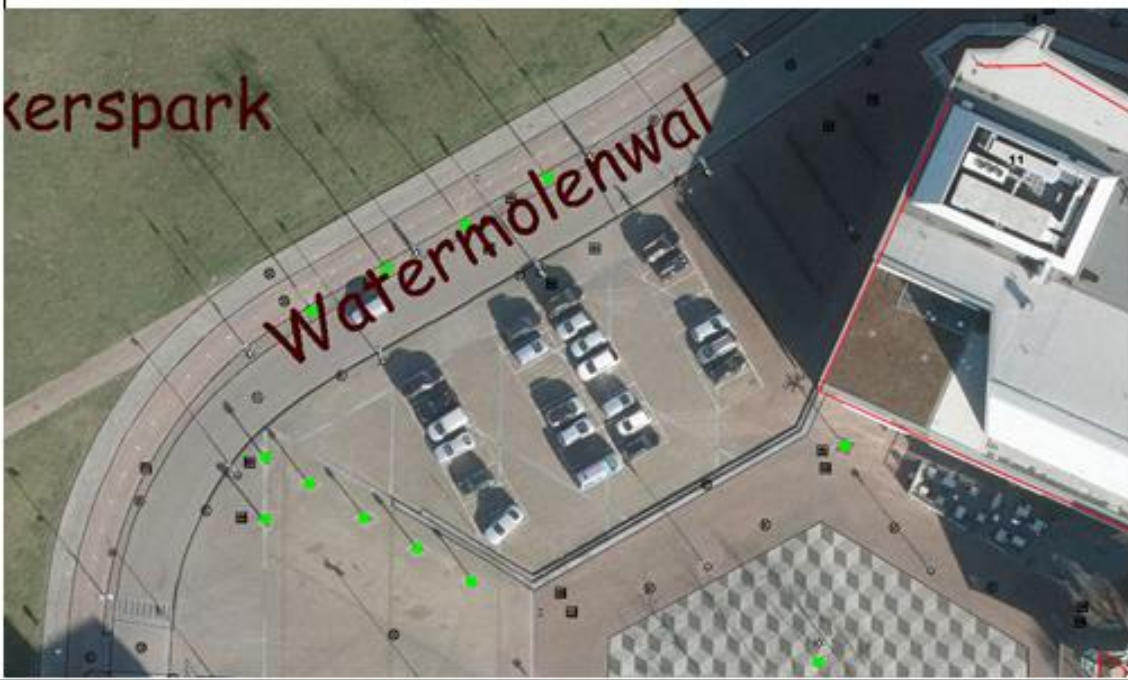

GPPAJ Elzas 202, 5701 RZ Helmond

GPP Deltaweg 177 Helmond

Parkeer technisch onderzoek

Door: Herman Geeris  
Aantal p.p. 42 Aantal in gebruik 34  
Tijd telling 21:30 Datum 14.05.2019  
BEZETTINGS PERCENTAGE 81 %