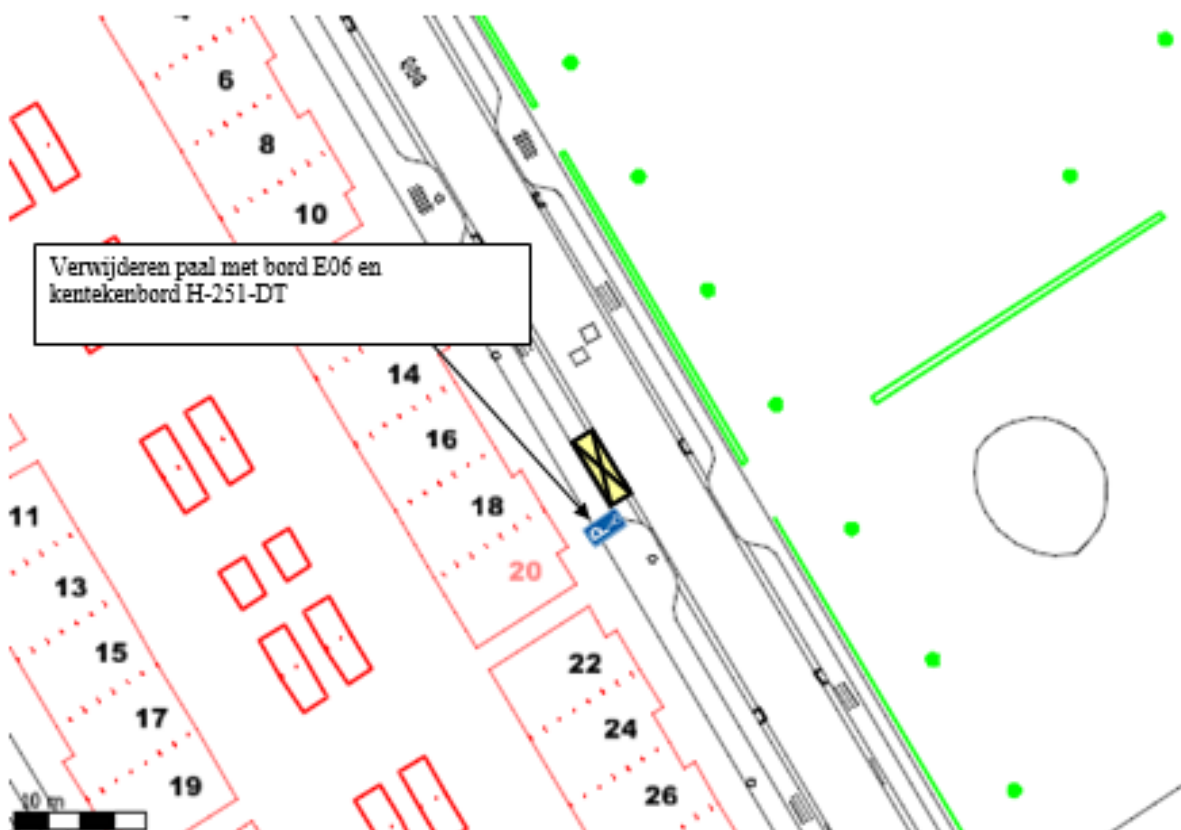

GPP MC van de Kerkhof, Springendaldreef 20, 5709 SV Helmond.