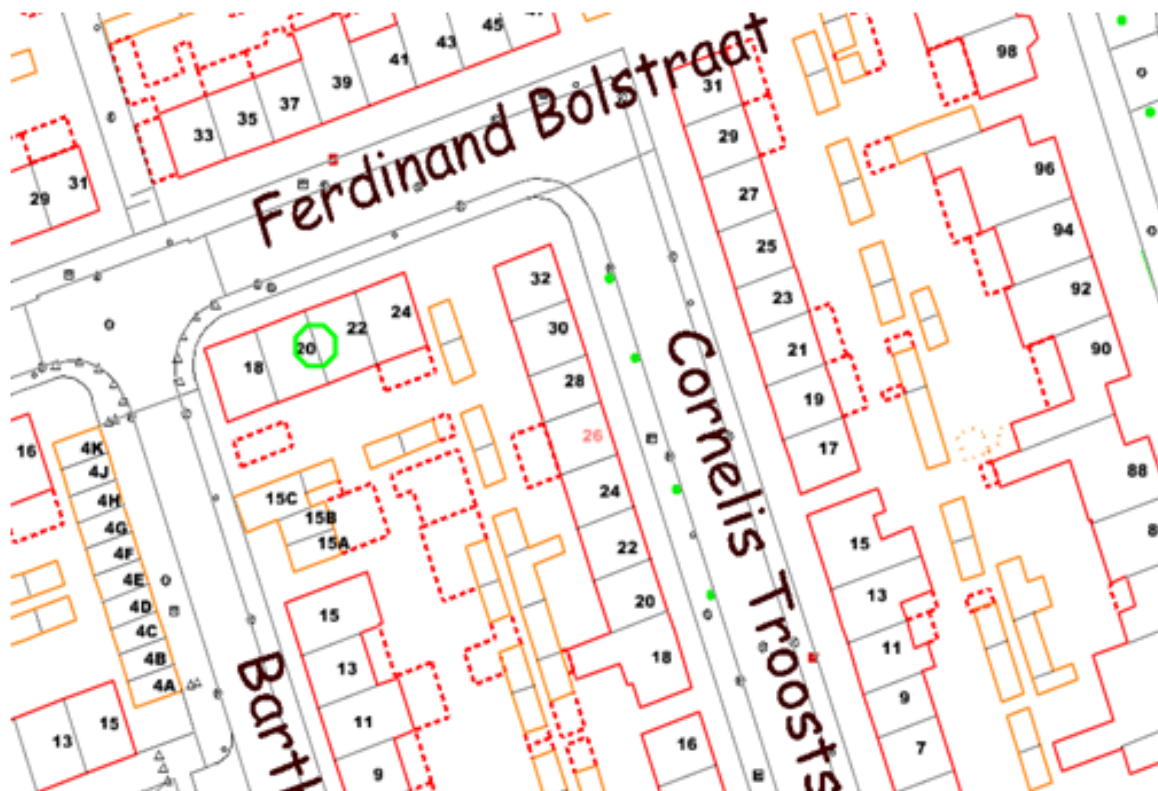

Aanbrengen flespaal met bord E06 en kentekenbord 48-GD-ZS
Markering met rolstoelsymbool in verf op rijbaan
Exacte locatie met bewoner afstemmen