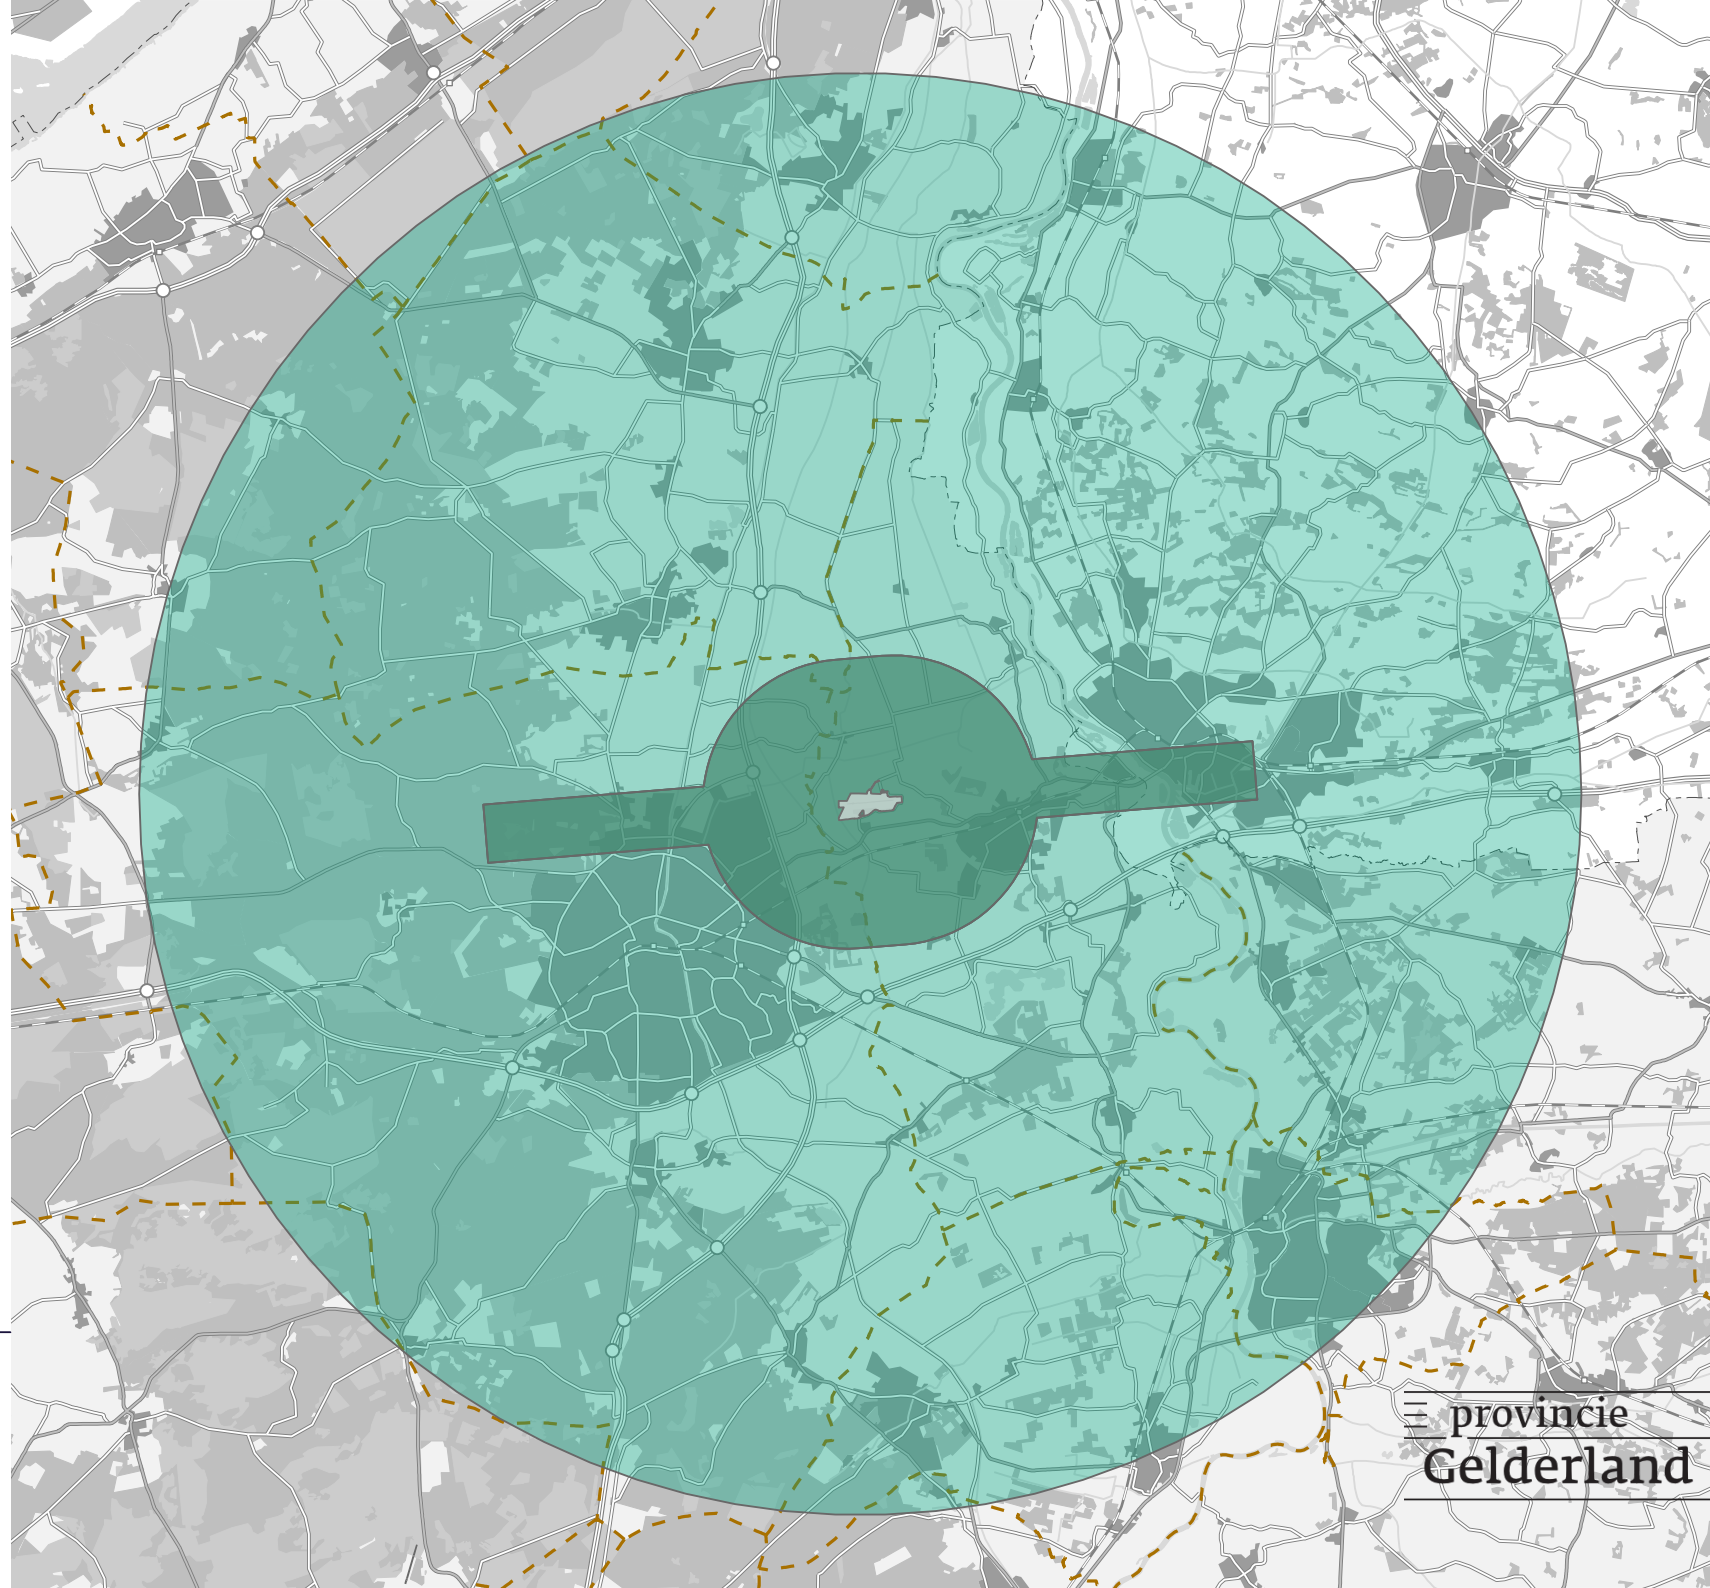

International Airport Teuge

Laserstraalvrij gebied
LCFZ & LFFZ

Legenda

-  Luchthavengebied
-  Gemeentegrens
-  Laser-beam Critical Flight Zone
-  Laser-beam Free Flight Zone

I&A-GIC | 2102_4411 | 16-7-2021

Bron LCFZ en LFFZ: Adecs
Bron luchthavengebied: Adecs

provincie
Gelderland