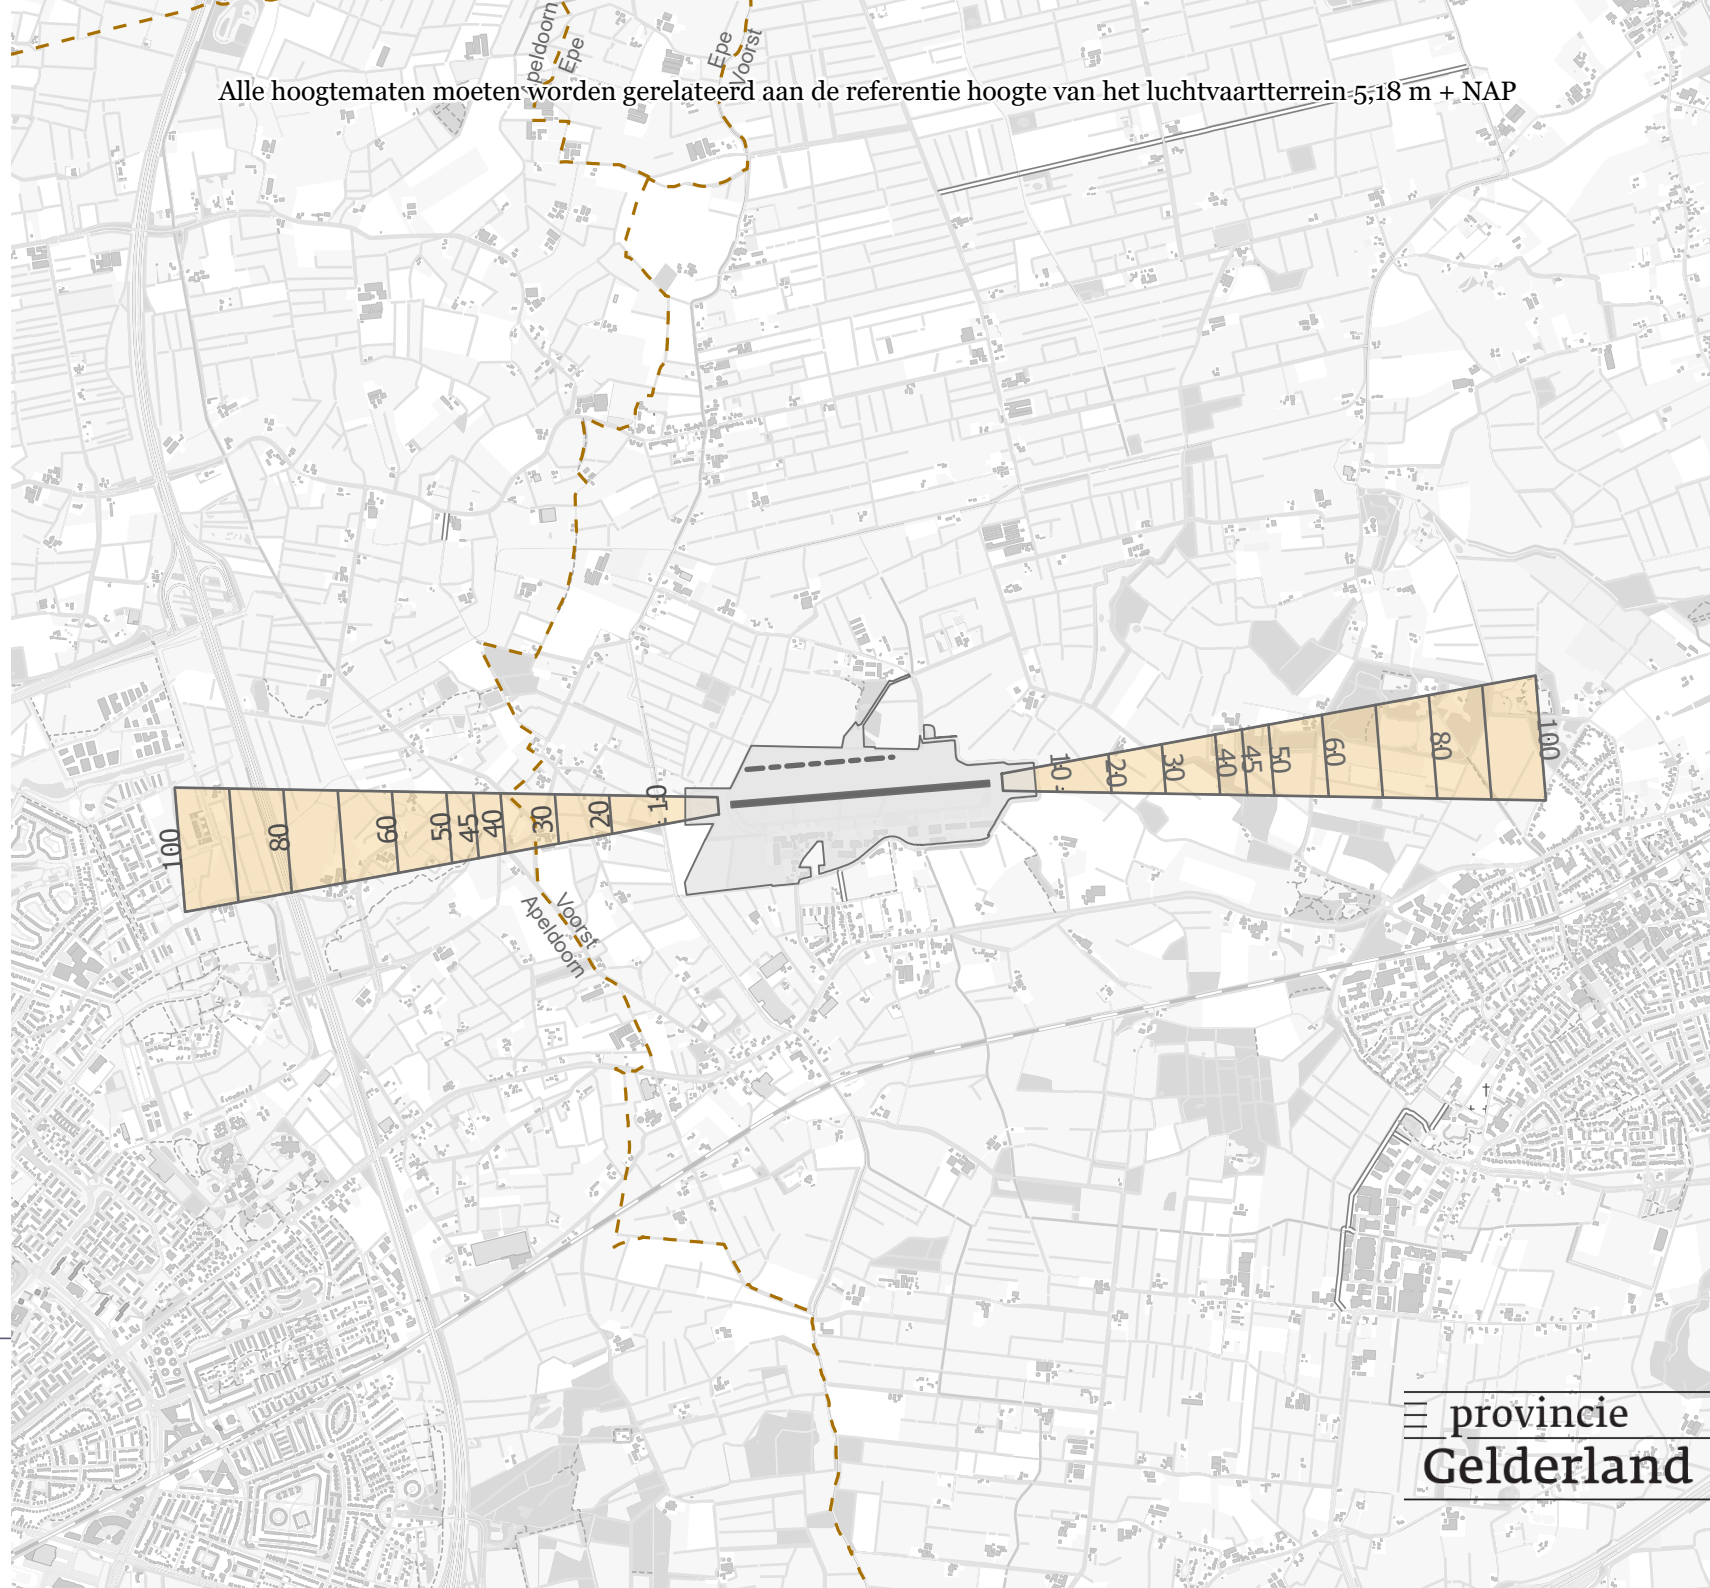

# International Airport Teuge

Hoogtebeperkingen:  
Obstakel vlakken voor  
naderings- en vertrekroutes  
Take-off climb surfaces  
Baan 26 en 08

## Legenda

- Runway 08-26
- Zweefvliegbaan 08Z-26Z
- Luchthavengebied
- Gemeentegrens
- Hoogtebeperkingsvlak

I&A-GIC |2102\_4411| 16-7-2021

Bron hoogtebeperkingsvlakken en  
luchthavengebied: Adecs

Alle hoogtematen moeten worden gerelateerd aan de referentie hoogte van het luchtvaartterrein 5,18 m + NAP

provincie  
**Gelderland**