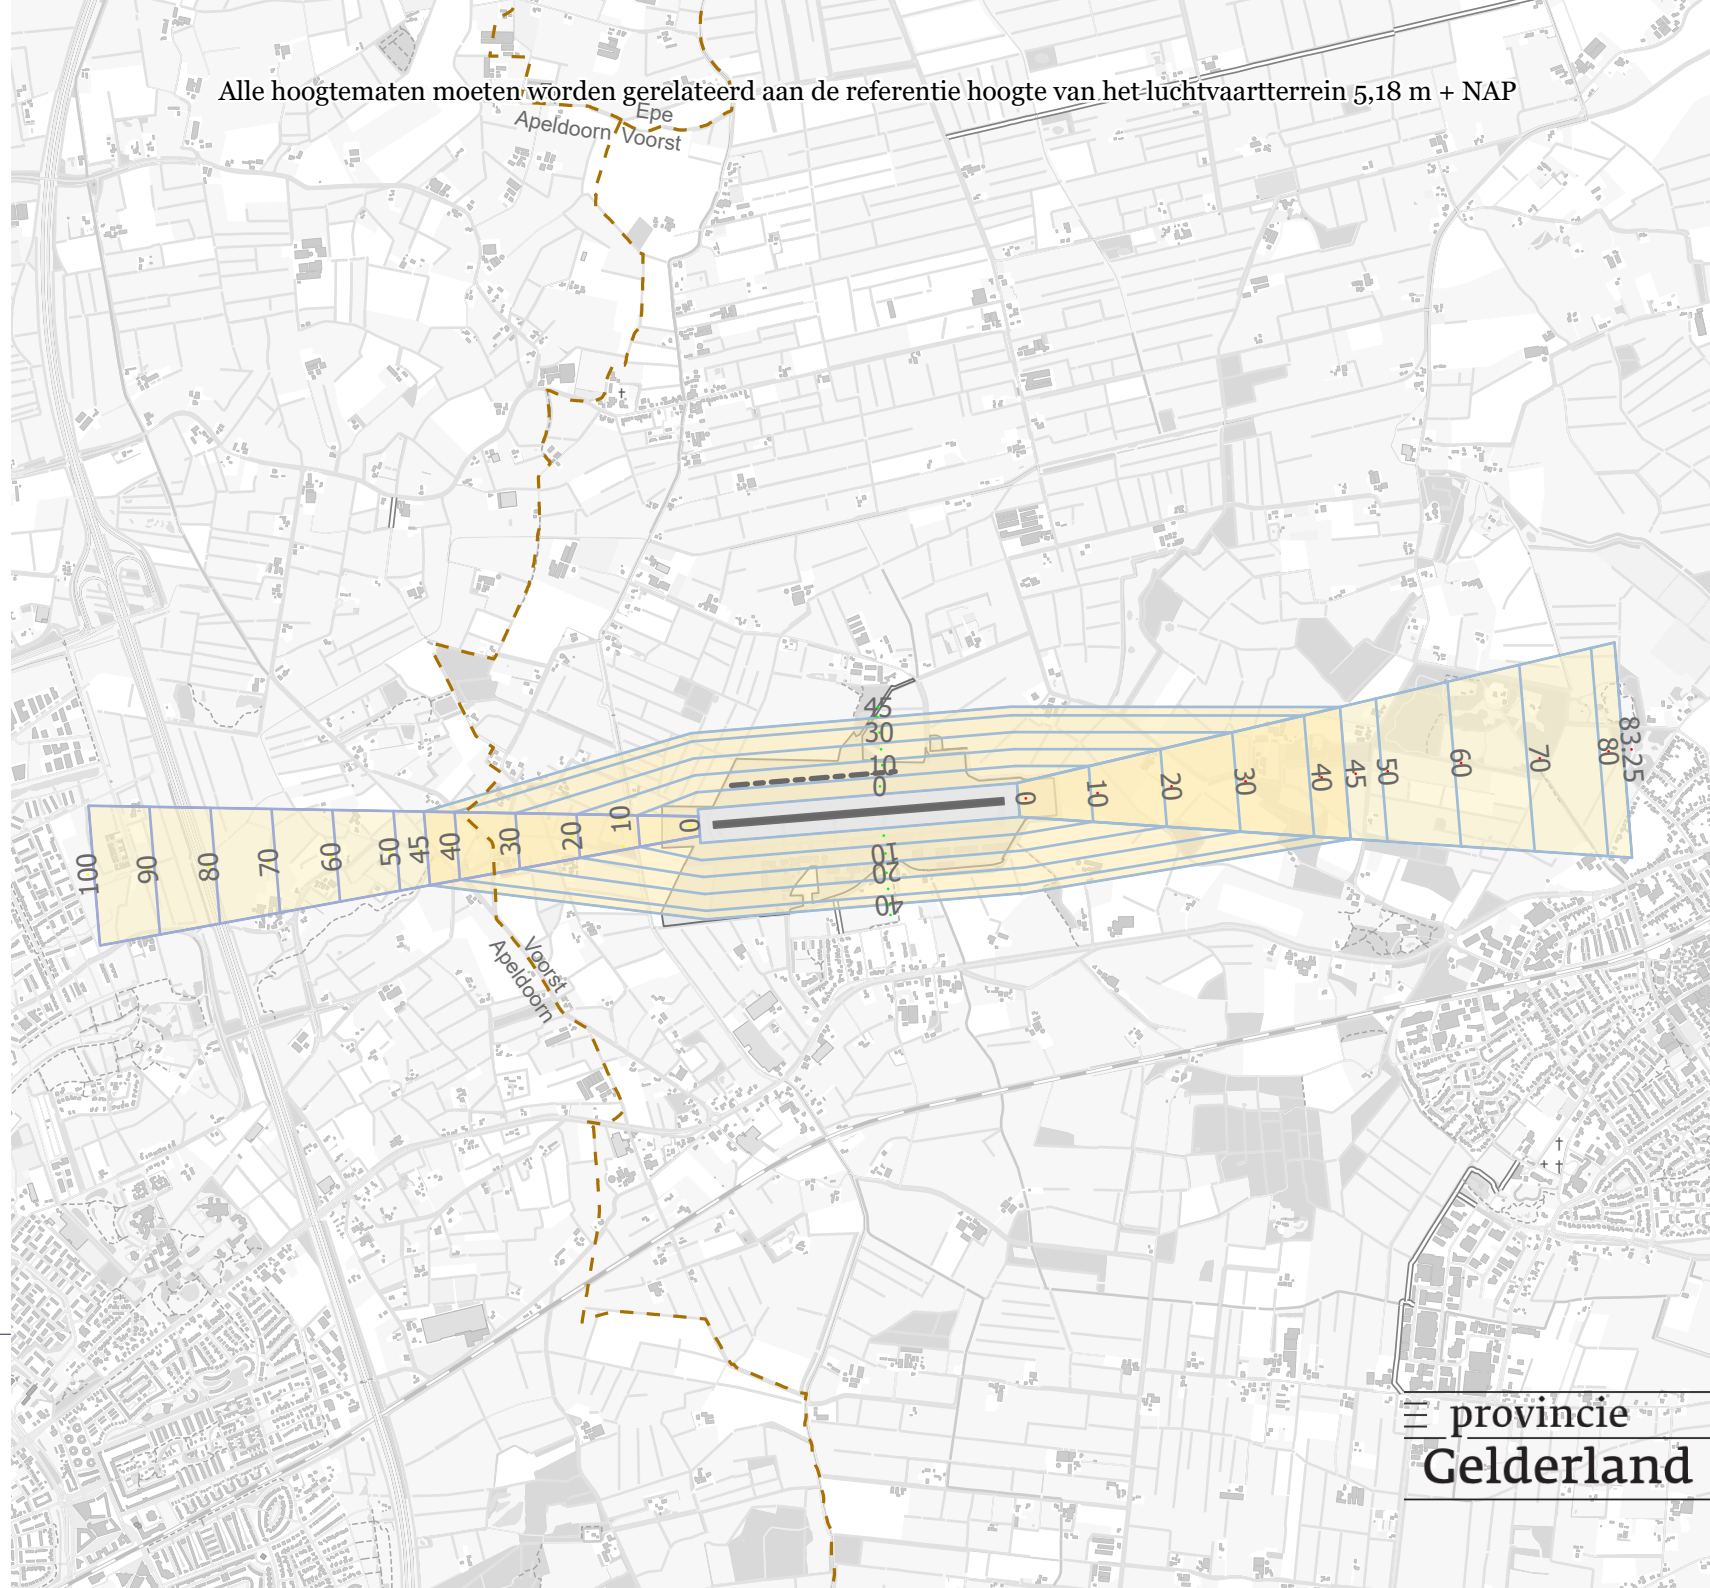

# International Airport Teuge

Hoogtebeperkingen:  
Obstakel vlakken voor  
naderings- en vertrekroutes  
Approach en Transitional  
Surfaces  
Baan 26 en 08

## Legenda

- Runway 08-26
- - - Zweefvliegbaan 08Z-26Z
- · - Gemeentegrens
- Hoogtebeperkingsvlak
- Luchthavengebied

I&A-GIC |2102\_4411| 16-7-2021

Bron hoogtebeperkingsvlakken en  
luchthavengebied: Adecs

Alle hoogtematen moeten worden gerelateerd aan de referentie hoogte van het luchtvaartterrein 5,18 m + NAP

provincie  
**Gelderland**