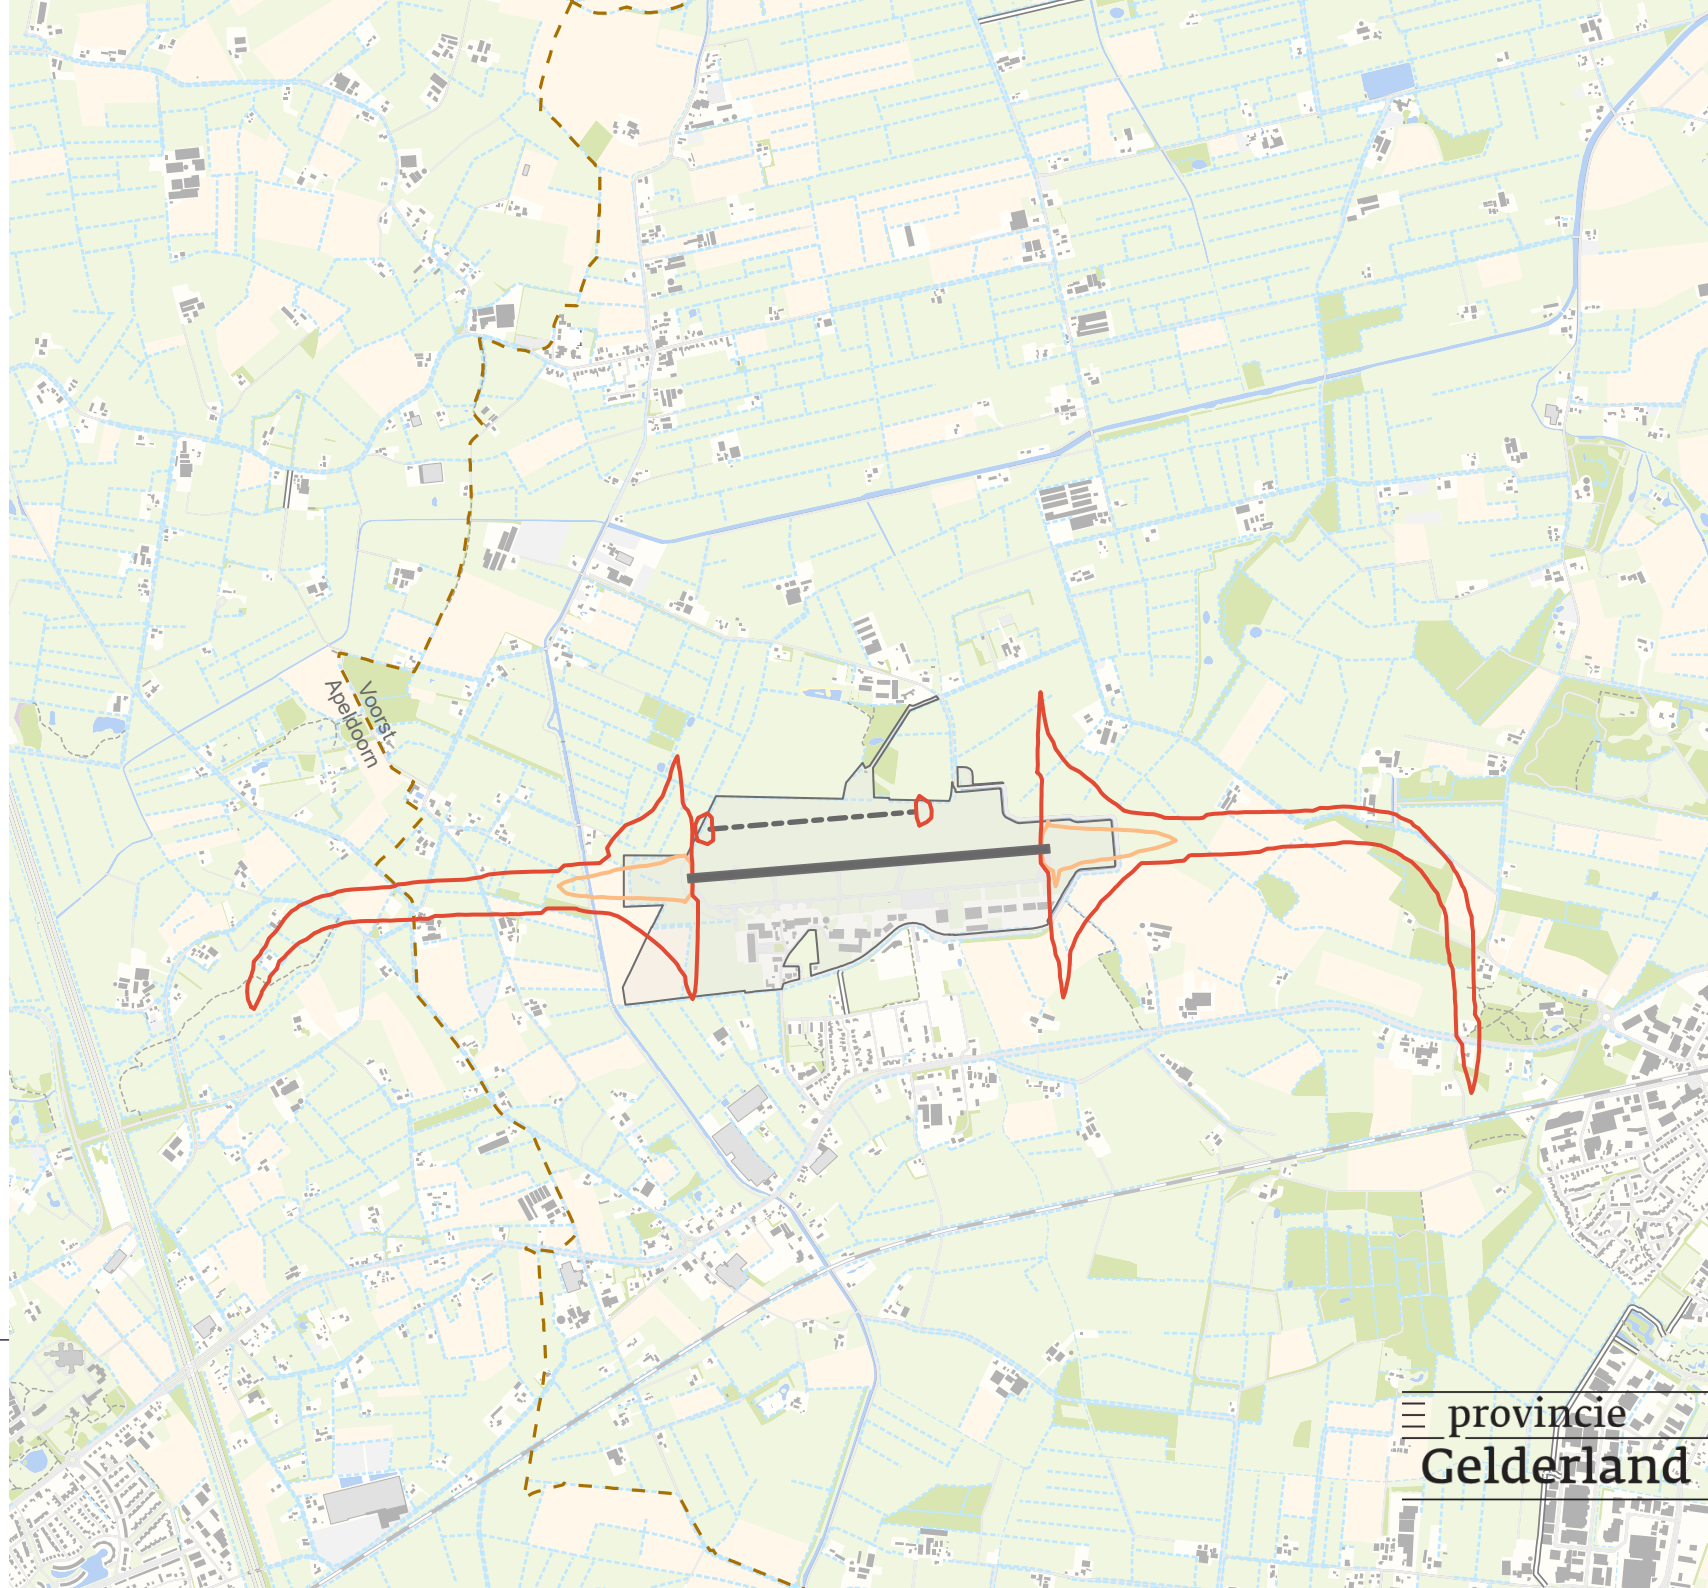

# International Airport Teuge

Beperkingengebied  
Externe Veiligheid

## Legenda

-  Zweefvliegbaan 08Z-26Z
-  Runway 08-26
-  Luchthavengebied
-  Gemeentegrens
-  Externe Veiligheid  $10^{-6}$  PR Contour
-  Externe Veiligheid  $10^{-5}$  PR Contour

I&A-GIC | 2102\_4411 | 16-7-2021

\*Bron Extern Veiligheidsrisico: Adecs  
\*Bron Luchthavengebied: Adecs

provincie  
**Gelderland**