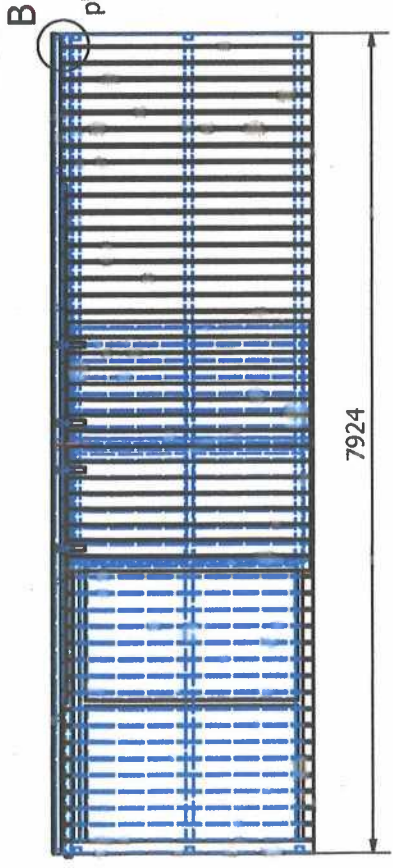

B (1 : 25)

Designed by	Checked by	Material	Size	Date	Formaat	Scale	
				22-2-2021	A3	1 : 50	
Description: tuinkast opstelling							
Artnr:						Revision	Sheet
							1 / 1

kan afwijken van materiaal keuze.