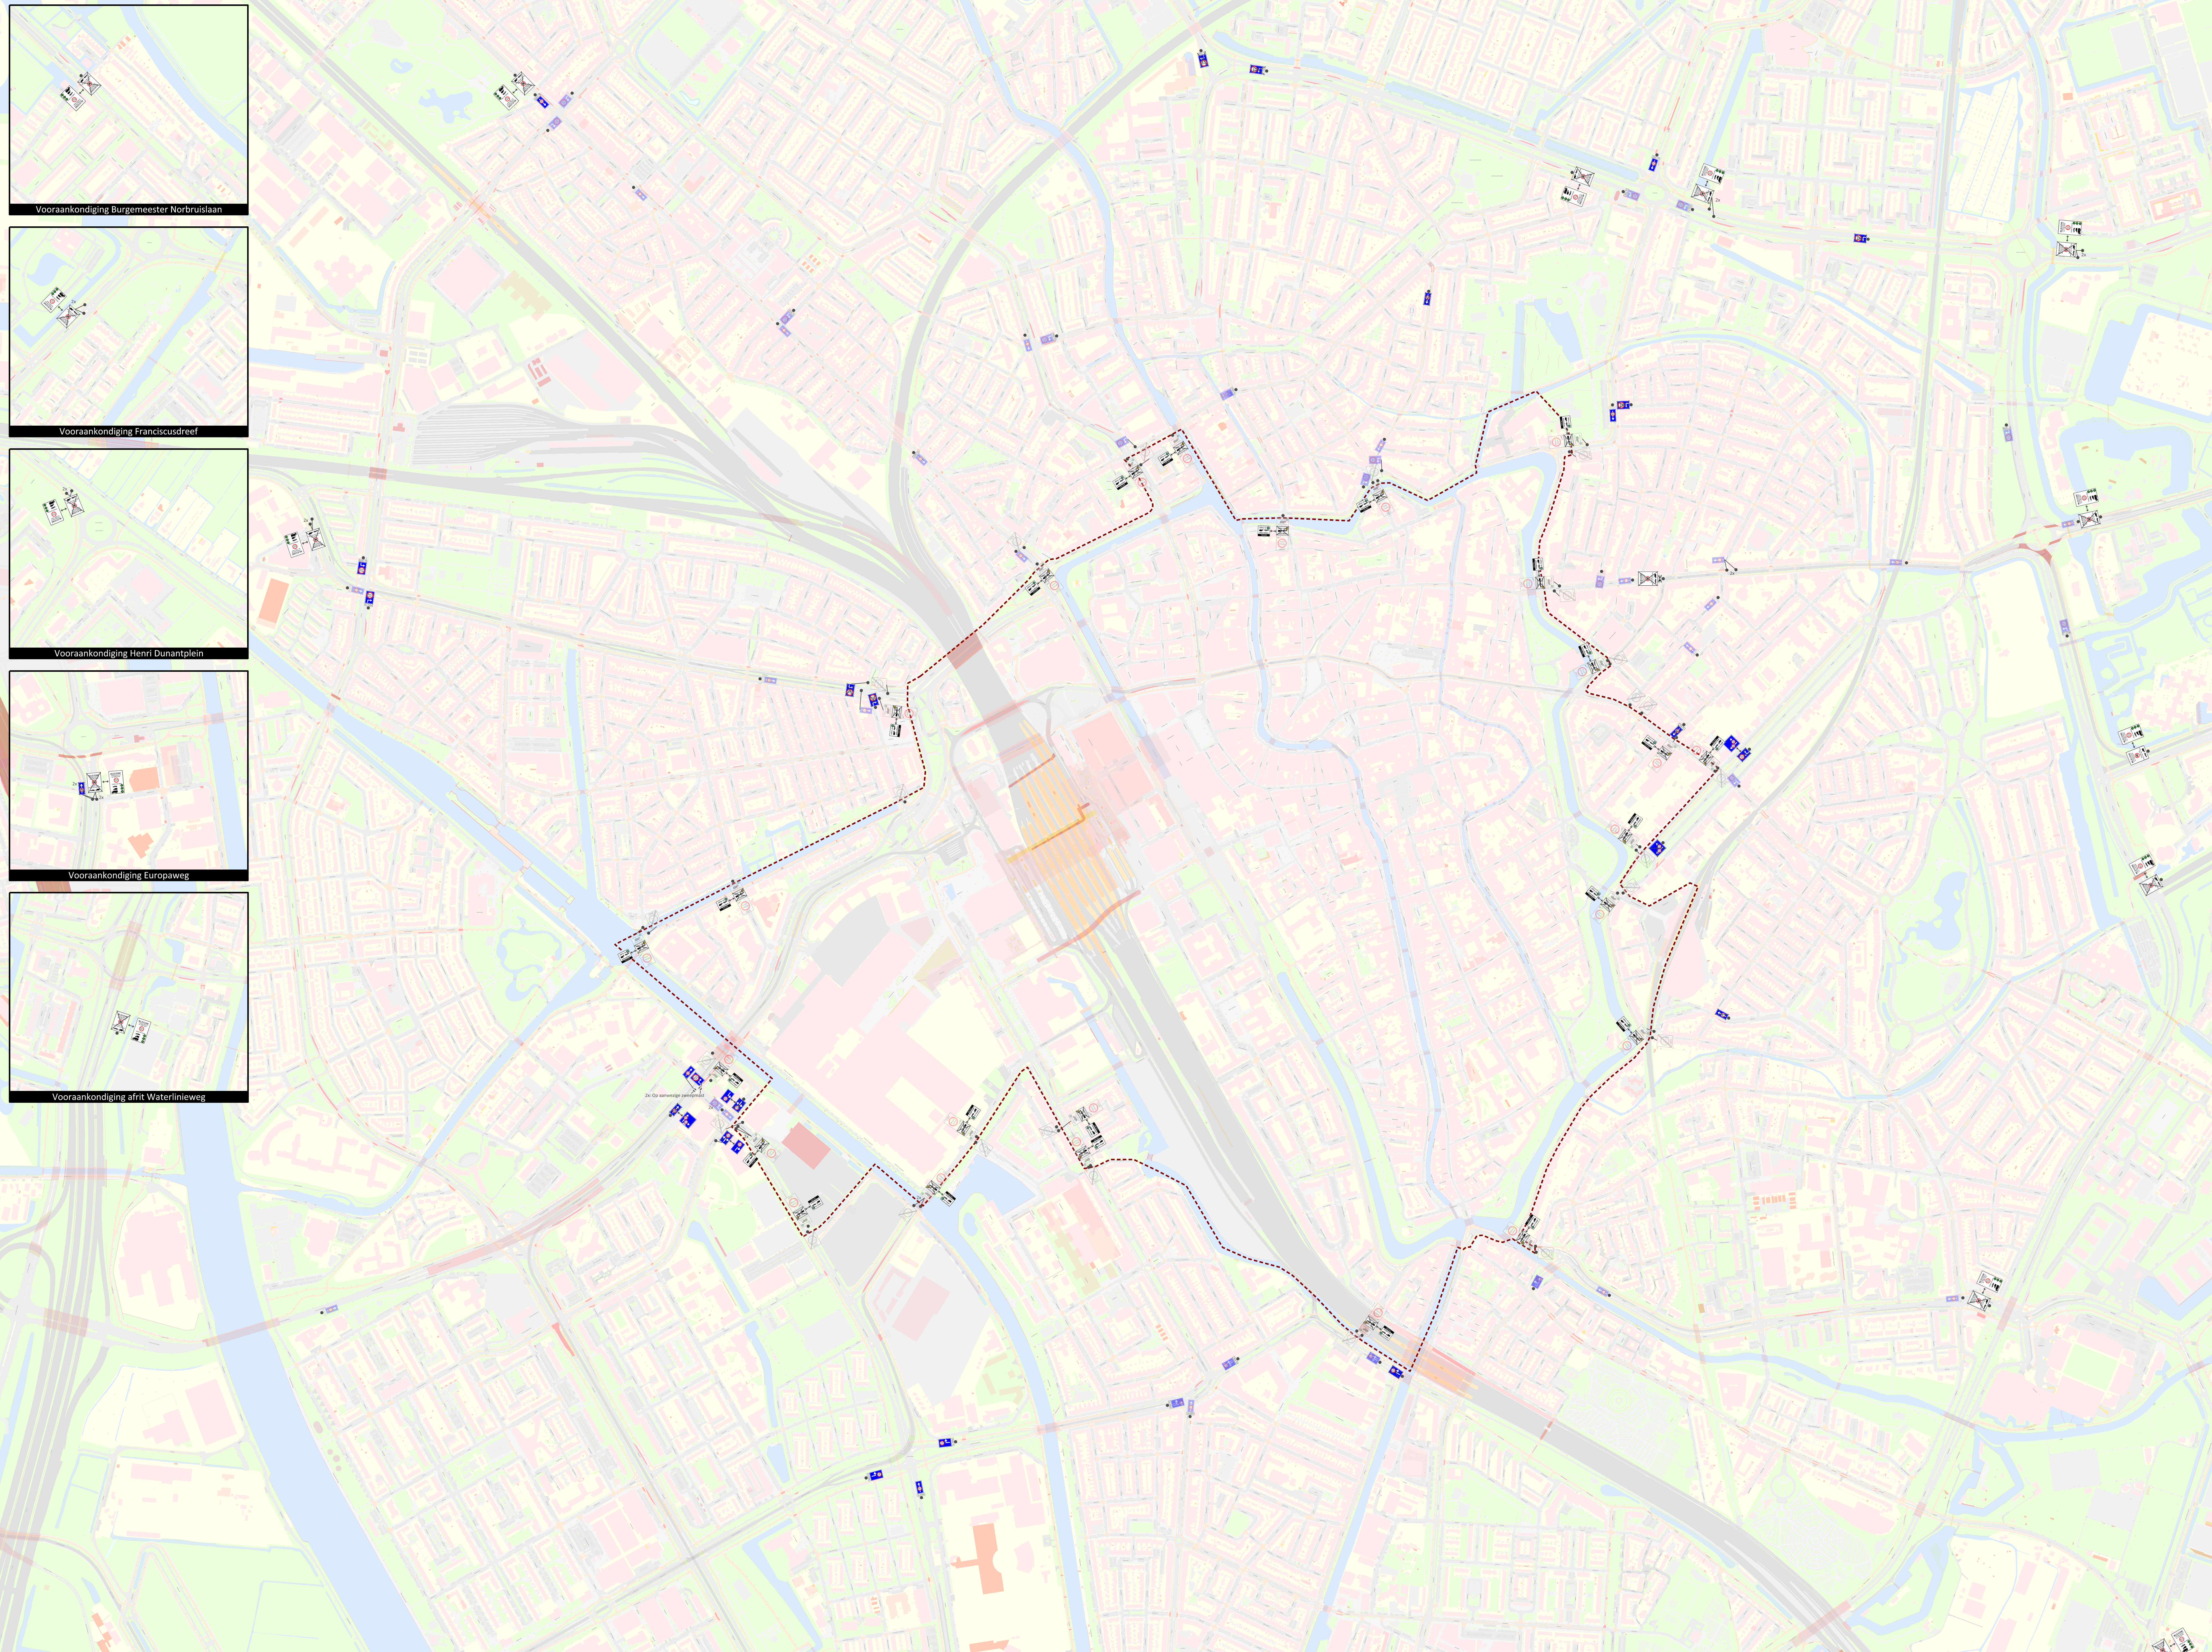

Bebording Milieuzone

LEGENDA

- --- grens Milieuzone
- bestaande borden C22(zone) (blijven hangen)
- verwijderen: OB 'toegestaan auto & bus met emissieklasse 3 (geel)
- nieuw: OB 'Diesel: toegestaan auto & bus met emissieklasse 4 (groen)
- bestaand: OB 'toegestaan vrachtauto met emissieklasse 4 (groen)
- bestaande borden C22(zone-eind) (blijven hangen)
- vervangen witte vooraankondiging borden*
- vooraankondigings borden en onderborden**
  transparant = bestaand en laten hangen
  geen transparantie = nieuw
  kruis erdoor = verwijderen
  pijl = vervangen door

* Uitsluitend aan de hand van de afbeelding te zien
** per situatie en locatie verschillend. Zie tekening