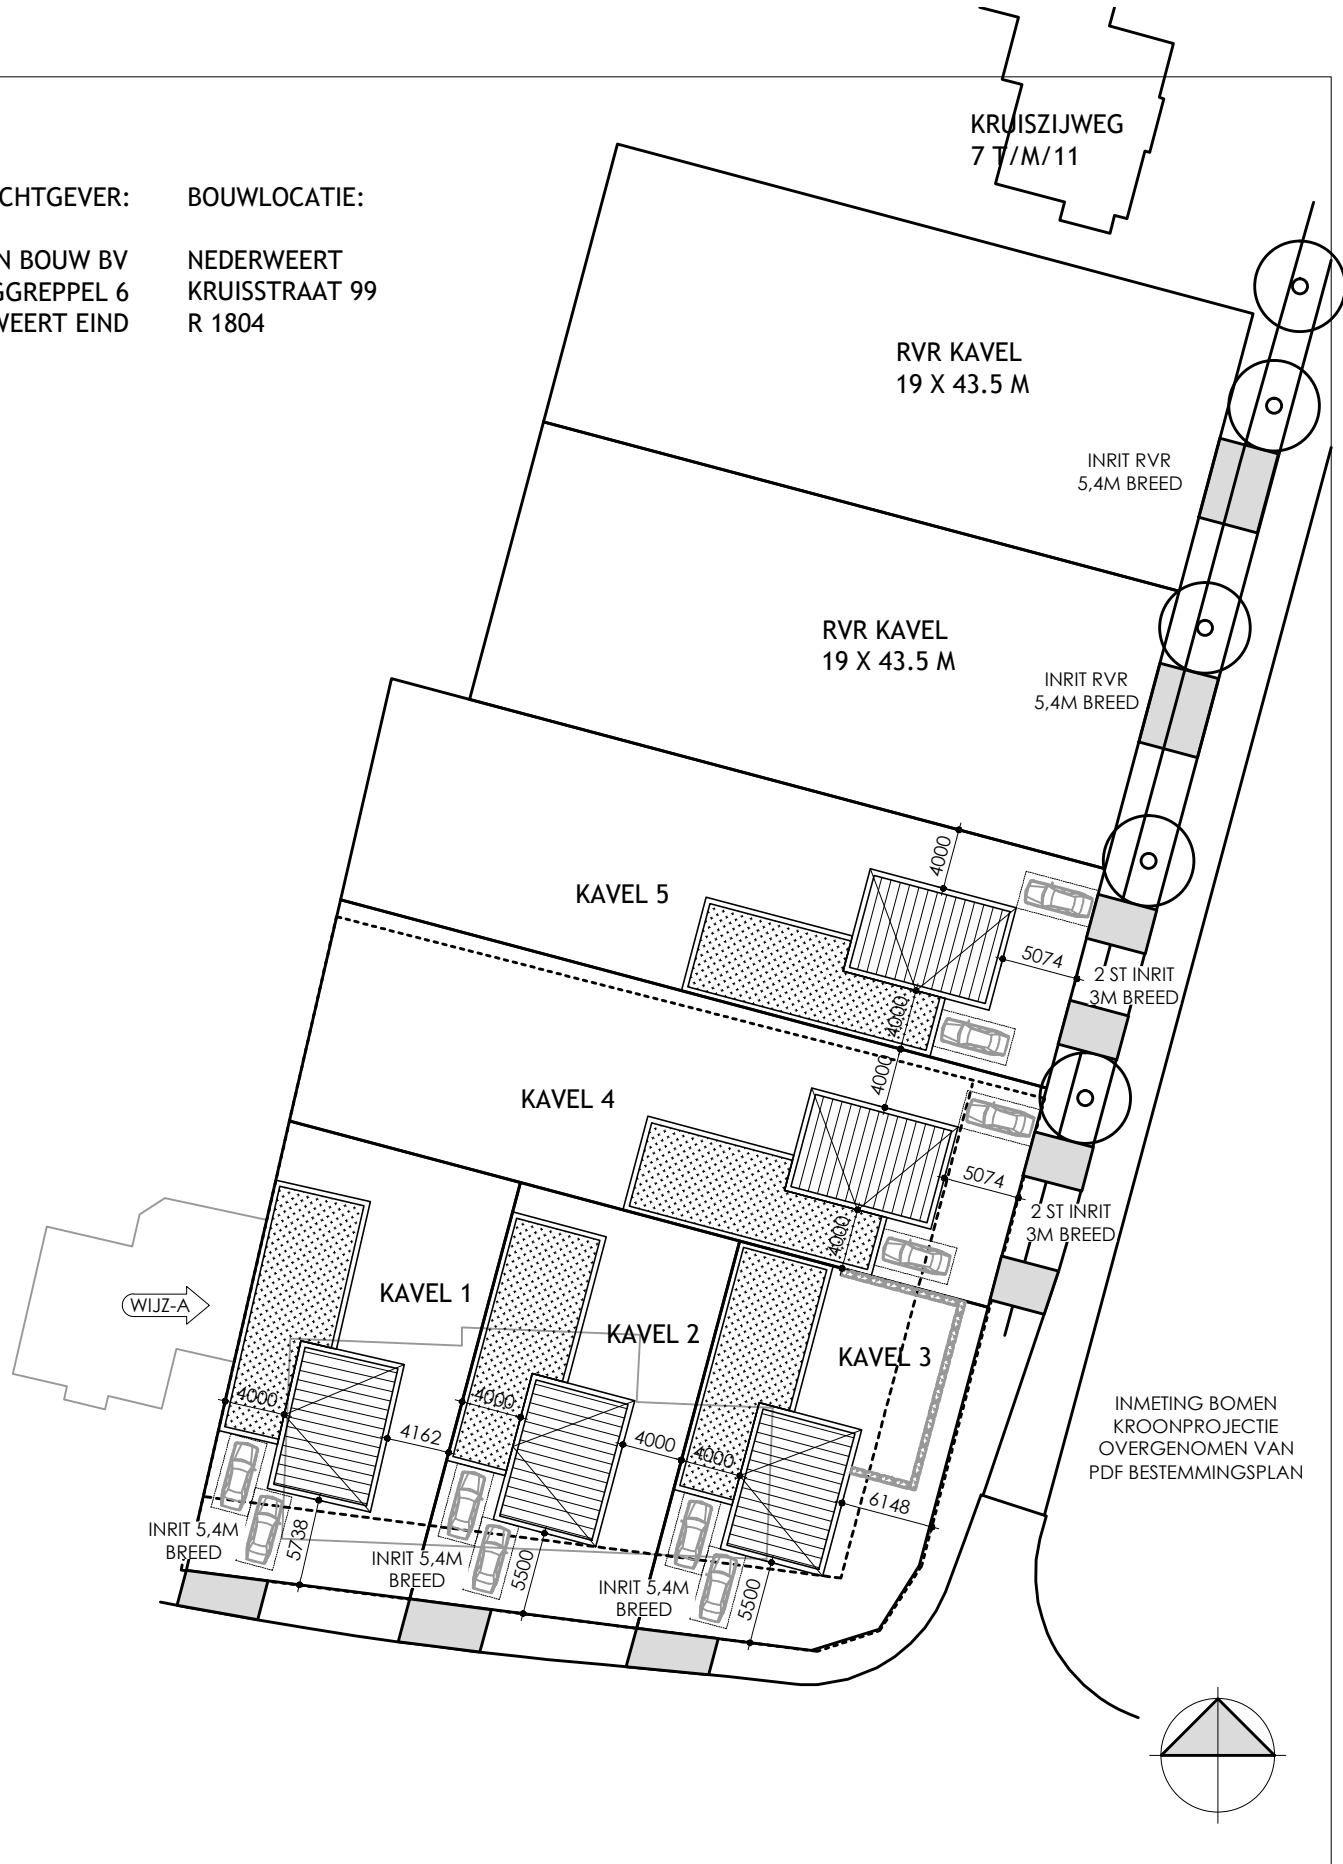

OPDRACHTGEVER: BOUWLOCATIE:
WIJEN BOUW BV NEDERWEERT
KRINGGREPPEL 6 KRUISSTRAAT 99
NEDERWEERT EIND R 1804

G
GRIMBERGEN
ARCHITECTEN
KERKSTRAAT 68 NEDERWEERT
6031 CJ T 0495 842 242
info@grimbergenarchitecten.nl
www.grimbergenarchitecten.nl

NIEUWBOUW 5 WONINGEN TE NEDERWEERT	
BESTEKTEKENING	A4 1:500
SITUATIE	29 JUL 2021

20 12

S013