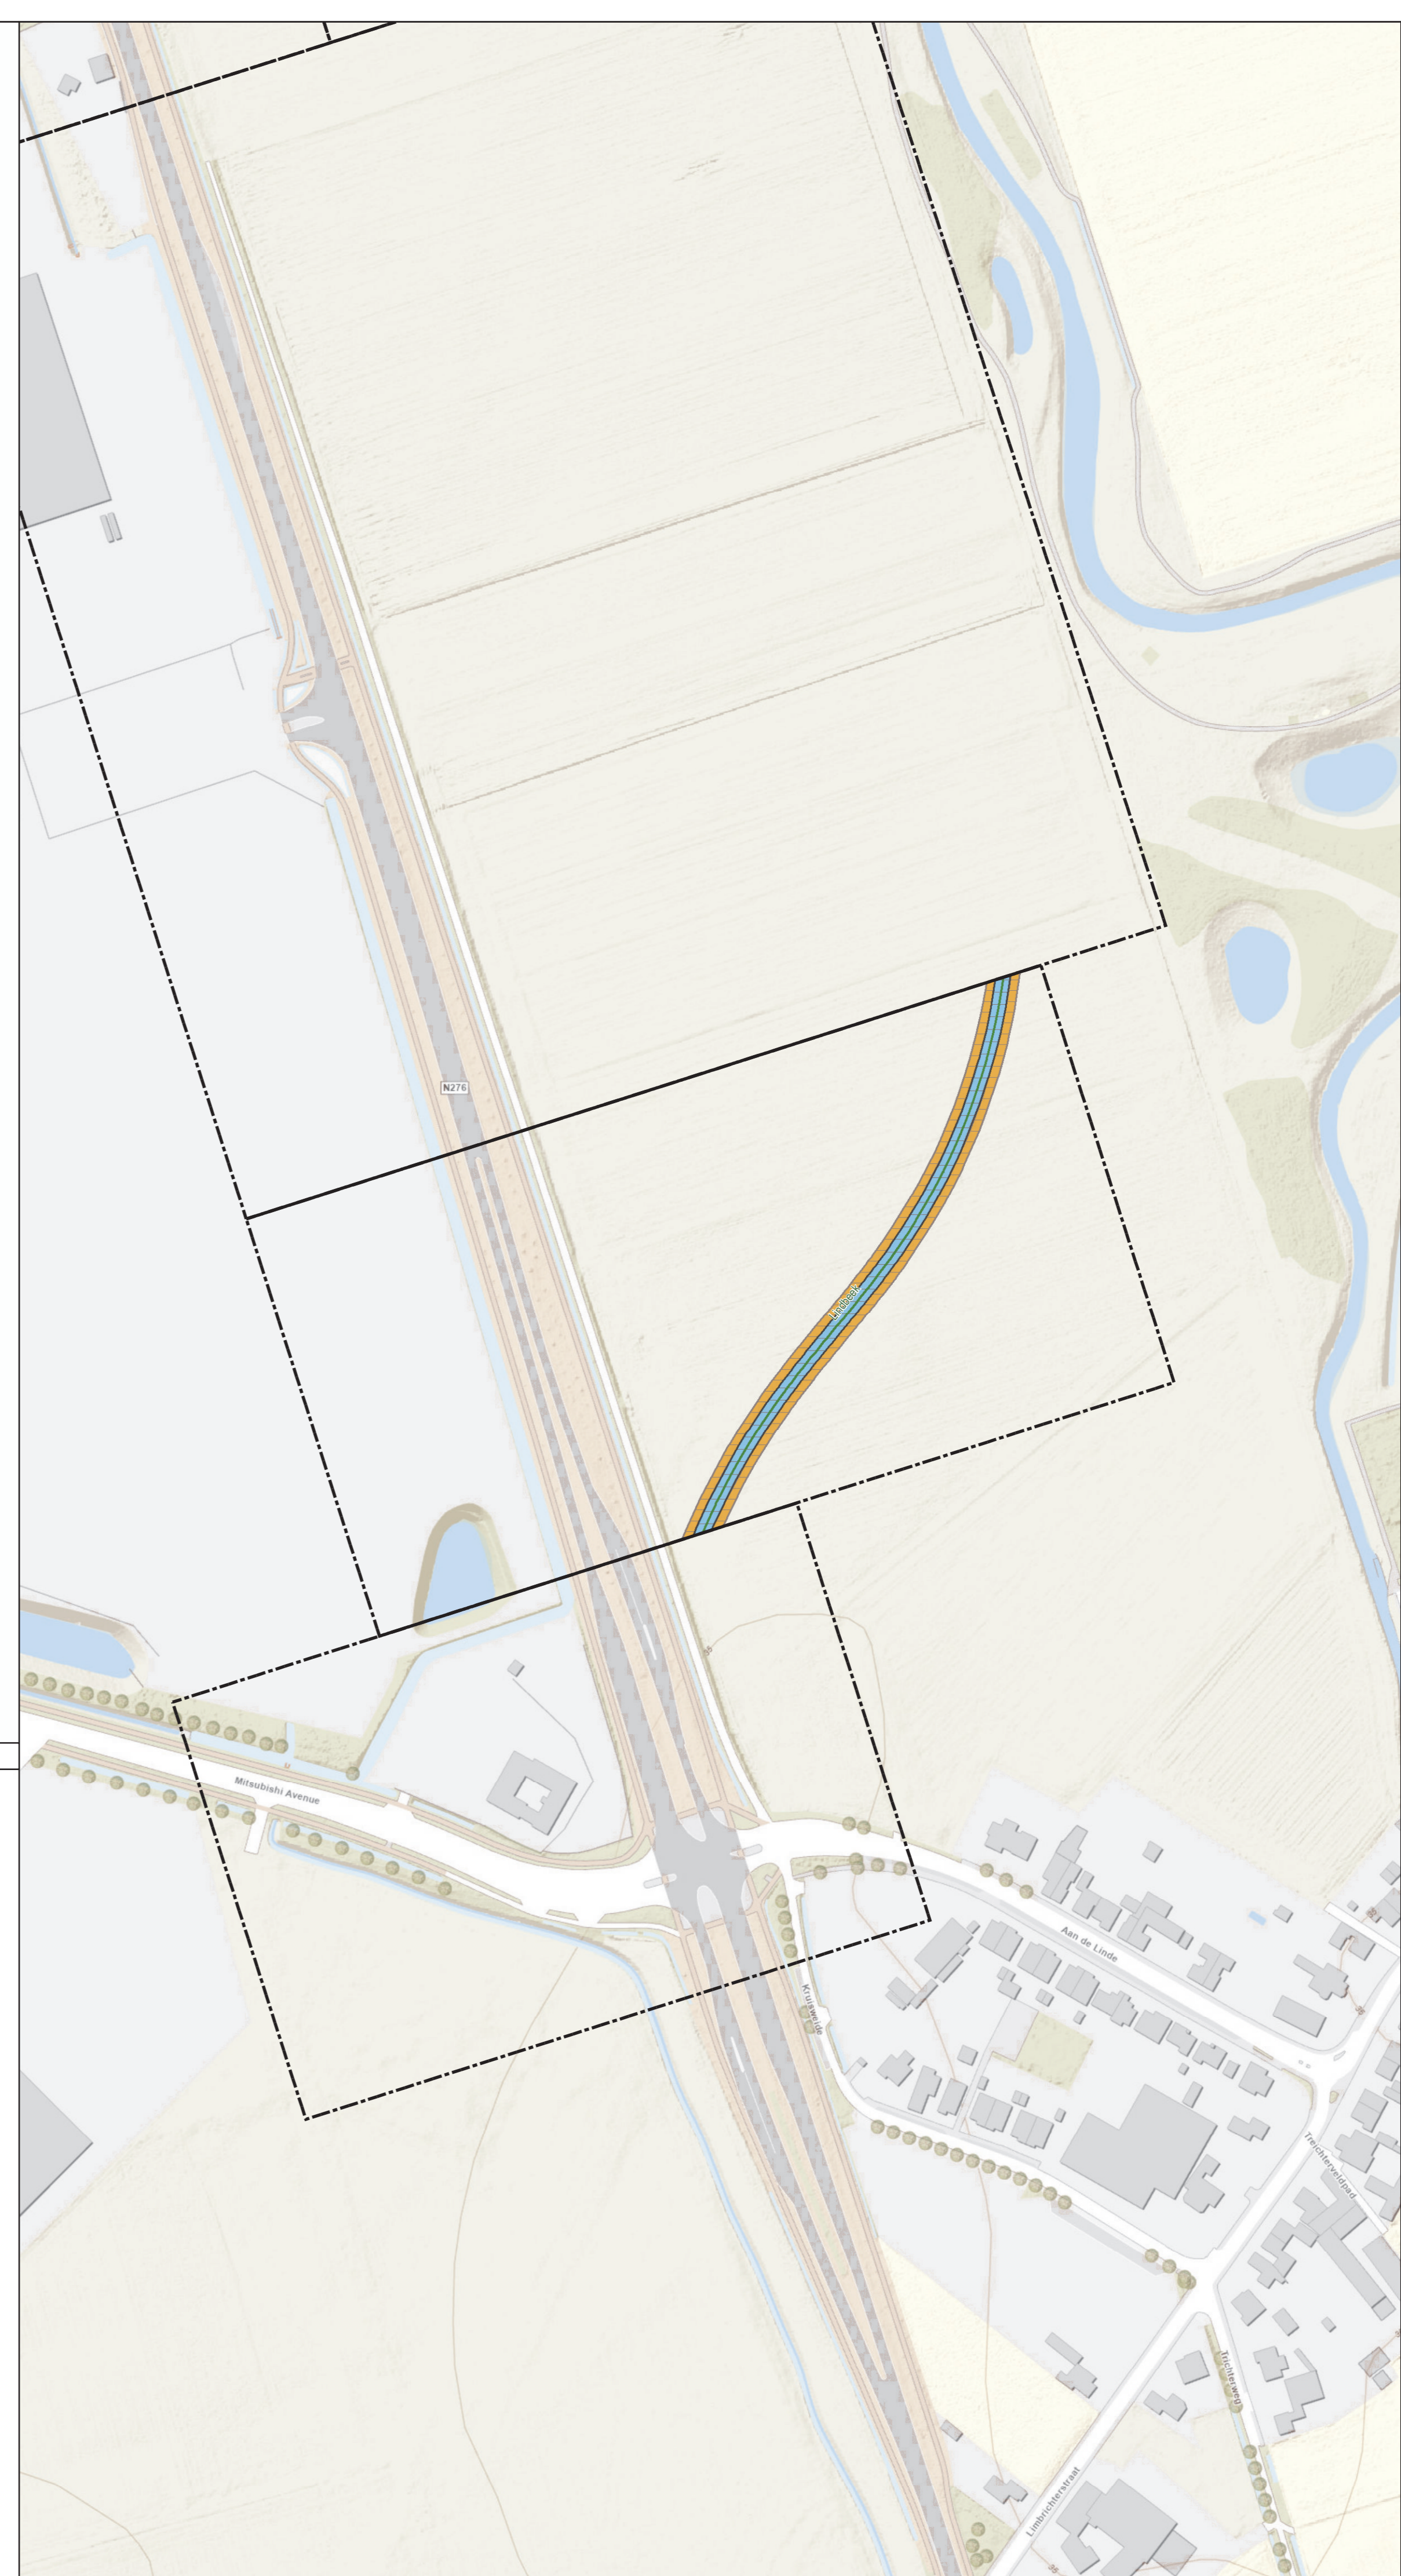

**Bestaande legger.**

**Legenda**

-  overkluizing, vastgesteld
-  watergang primair, vastgesteld
-  kernzone, vastgesteld
-  profiel van vrije ruimte, vastgesteld
-  gebied met leggerwijziging

**Leggerwijziging.**

**Legenda**

-  primaire watergang, nieuw
-  kernzone, nieuw
-  profiel van vrije ruimte, nieuw
-  gebied met leggerwijziging

Overzichtskaartje (schaal 1:650.000)

**Leggerwijziging.**

Omschrijving leggerwijziging:  
 Vergunningsaanvraag uitbreiding VDL Nedcar  
 de Bosgraaf en de Lindbeek