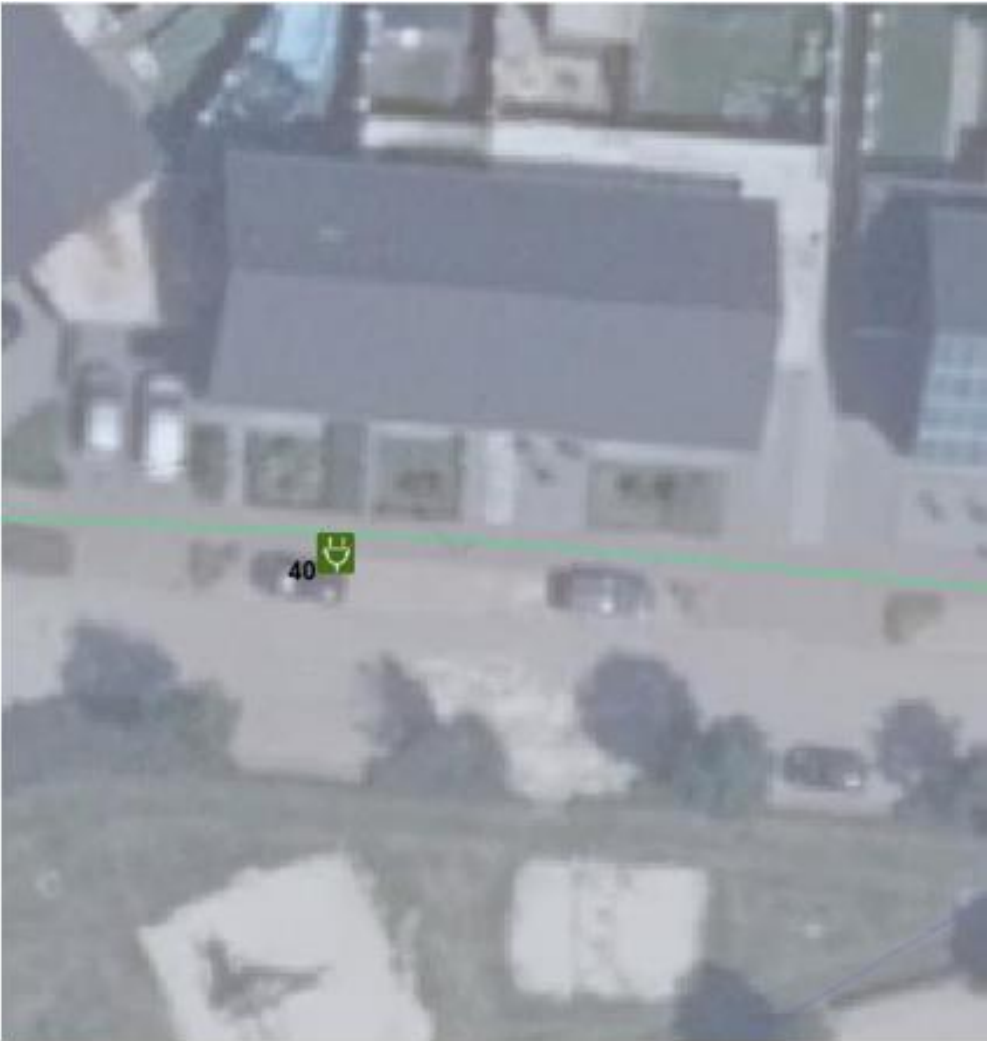

# Bijlage 1

De locaties op detailniveau  
Laadpaal ID 1667-38: Leendestraat 5, 5095 BE Hooge Mierde  
GPS coördinaten: 51.38977081650543, 5.128730300676949  
RD coördinaten 137009, 377877

Laadpaal ID 1667-39: Schoolstraat 19, 5095 AN Hooge Mierde  
GPS coördinaten: 51.38651058922619, 5.130941594379891  
RD coördinaten 137162, 377514

Laadpaal ID 1667-40: Poelshof 17, 5095 DD Hooge Mierde  
GPS coördinaten: 51.38868, 5.12601  
RD coördinaten 136819, 377756

Laadpaal ID 1667-43: Broekkant 38, 5094 GP Lage Mierde  
GPS coördinaten: 51.40663035282708, 5.145299655653332  
RD coördinaten 138169, 379749

Laadpaal ID 1667-44: 't Laar 44, 5094 EV Lage Mierde  
GPS coördinaten: 51.40877797350501, 5.148315749736923  
RD coördinaten 138379, 379987