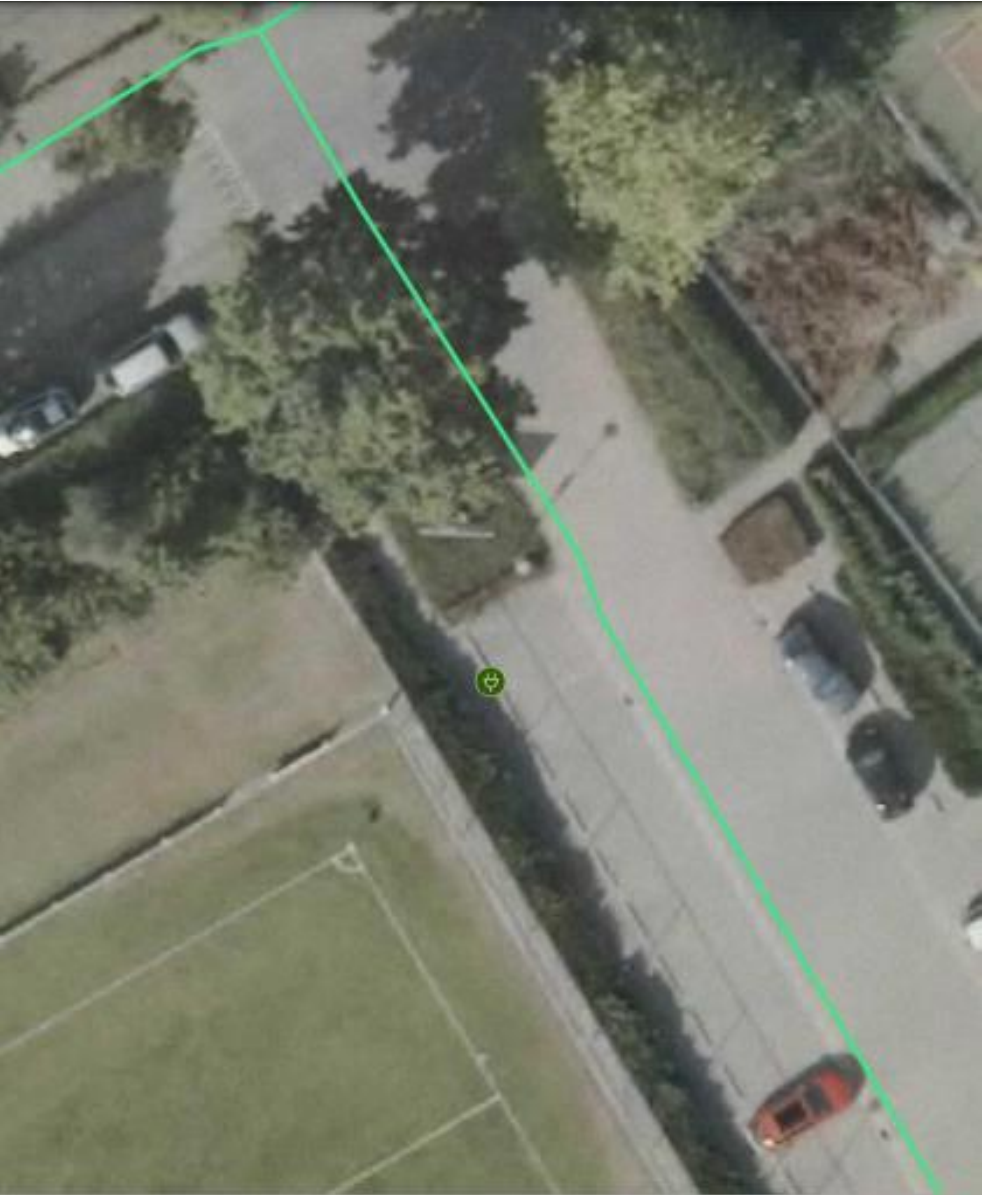

# Bijlage 1

De locaties op detailniveau  
Laadpaal ID 1667-38: Leendestraat 5, 5095 BE Hooge Mierde  
GPS coördinaten: 51.38977081650543, 5.128730300676949  
RD coördinaten 137009, 377877

Laadpaal ID 1667-39: Schoolstraat 19, 5095 AN Hooge Mierde  
GPS coördinaten: 51.38651058922619, 5.130941594379891  
RD coördinaten 137162, 377514

Laadpaal ID 1667-40: Poelshof 17, 5095 DD Hooge Mierde  
GPS coördinaten: 51.38868, 5.12601  
RD coördinaten 136819, 377756

Laadpaal ID 1667-43: Broekkant 38, 5094 GP Lage Mierde  
GPS coördinaten: 51.40663035282708, 5.145299655653332  
RD coördinaten 138169, 379749

Laadpaal ID 1667-44: 't Laar 44, 5094 EV Lage Mierde  
GPS coördinaten: 51.40877797350501, 5.148315749736923  
RD coördinaten 138379, 379987