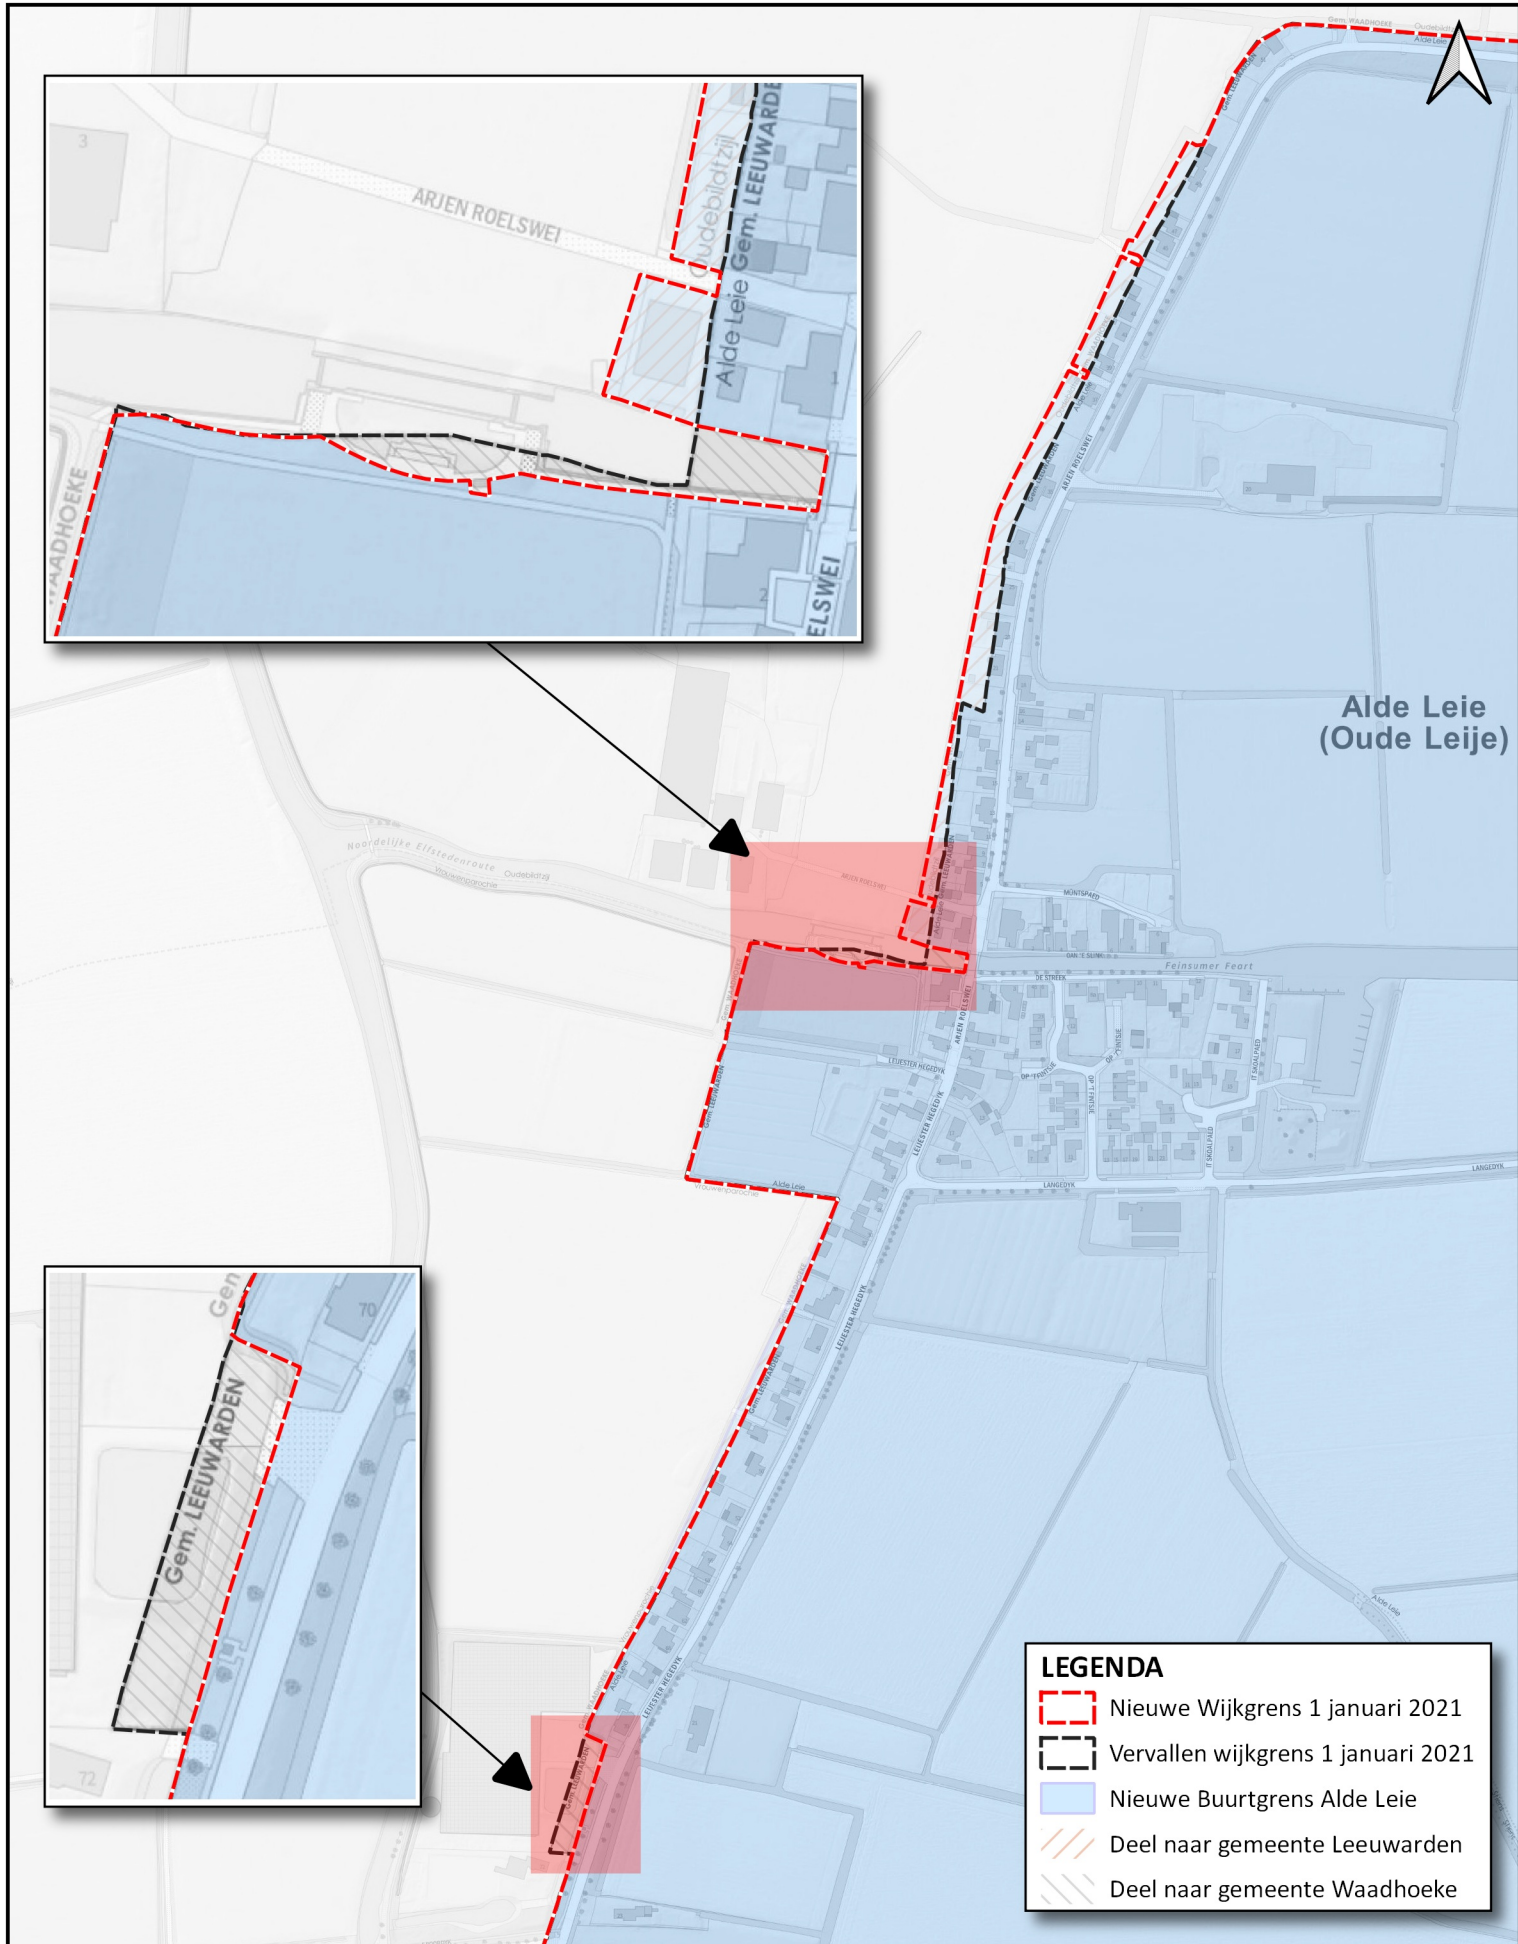

Bijlage 1

- Grenswijziging
  - NIEUWE GRENS
  - HUIDIGE GRENS
- Leeuwarden
  - ▢
- Waadhoeke
  - ▢
- Luchtfoto 2019 (RD)
- Luchtfoto

Alde Leie  
(Oude Leije)

**LEGENDA**

-  Nieuwe Wijkgrens 1 januari 2021
-  Vervallen wijkgrens 1 januari 2021
-  Nieuwe Buurtgrens Alde Leie
-  Deel naar gemeente Leeuwarden
-  Deel naar gemeente Waadhoeke

Gemeente Leeuwarden

**Correctie Woonplaatsgrens 2021**

Correctie Wijkgrens Stiens e.o.

Vormgeving: Geo-informatie/SZ

Datum: 26-02-2021

Schaal: 1:5000

Formaat: A4

**LEGENDA**

- Nieuwe wijkgrens 1 januari 2021
- Vervallen wijkgrens 1 januari 2021
- Deel naar gemeente Waadhoeke
- Nieuwe Buurtgrens Easterlittens
- Nieuwe Buurtgrens Buitengebied Easterlittens

# Correctie Woonplaatsgrens 2021

Correctie Wijkgrens Dorpen Zuid-West

Vormgeving: Geo-informatie/SZ  
 Datum: 26-02-2021  
 Schaal: 1:10000  
 Formaat: A4