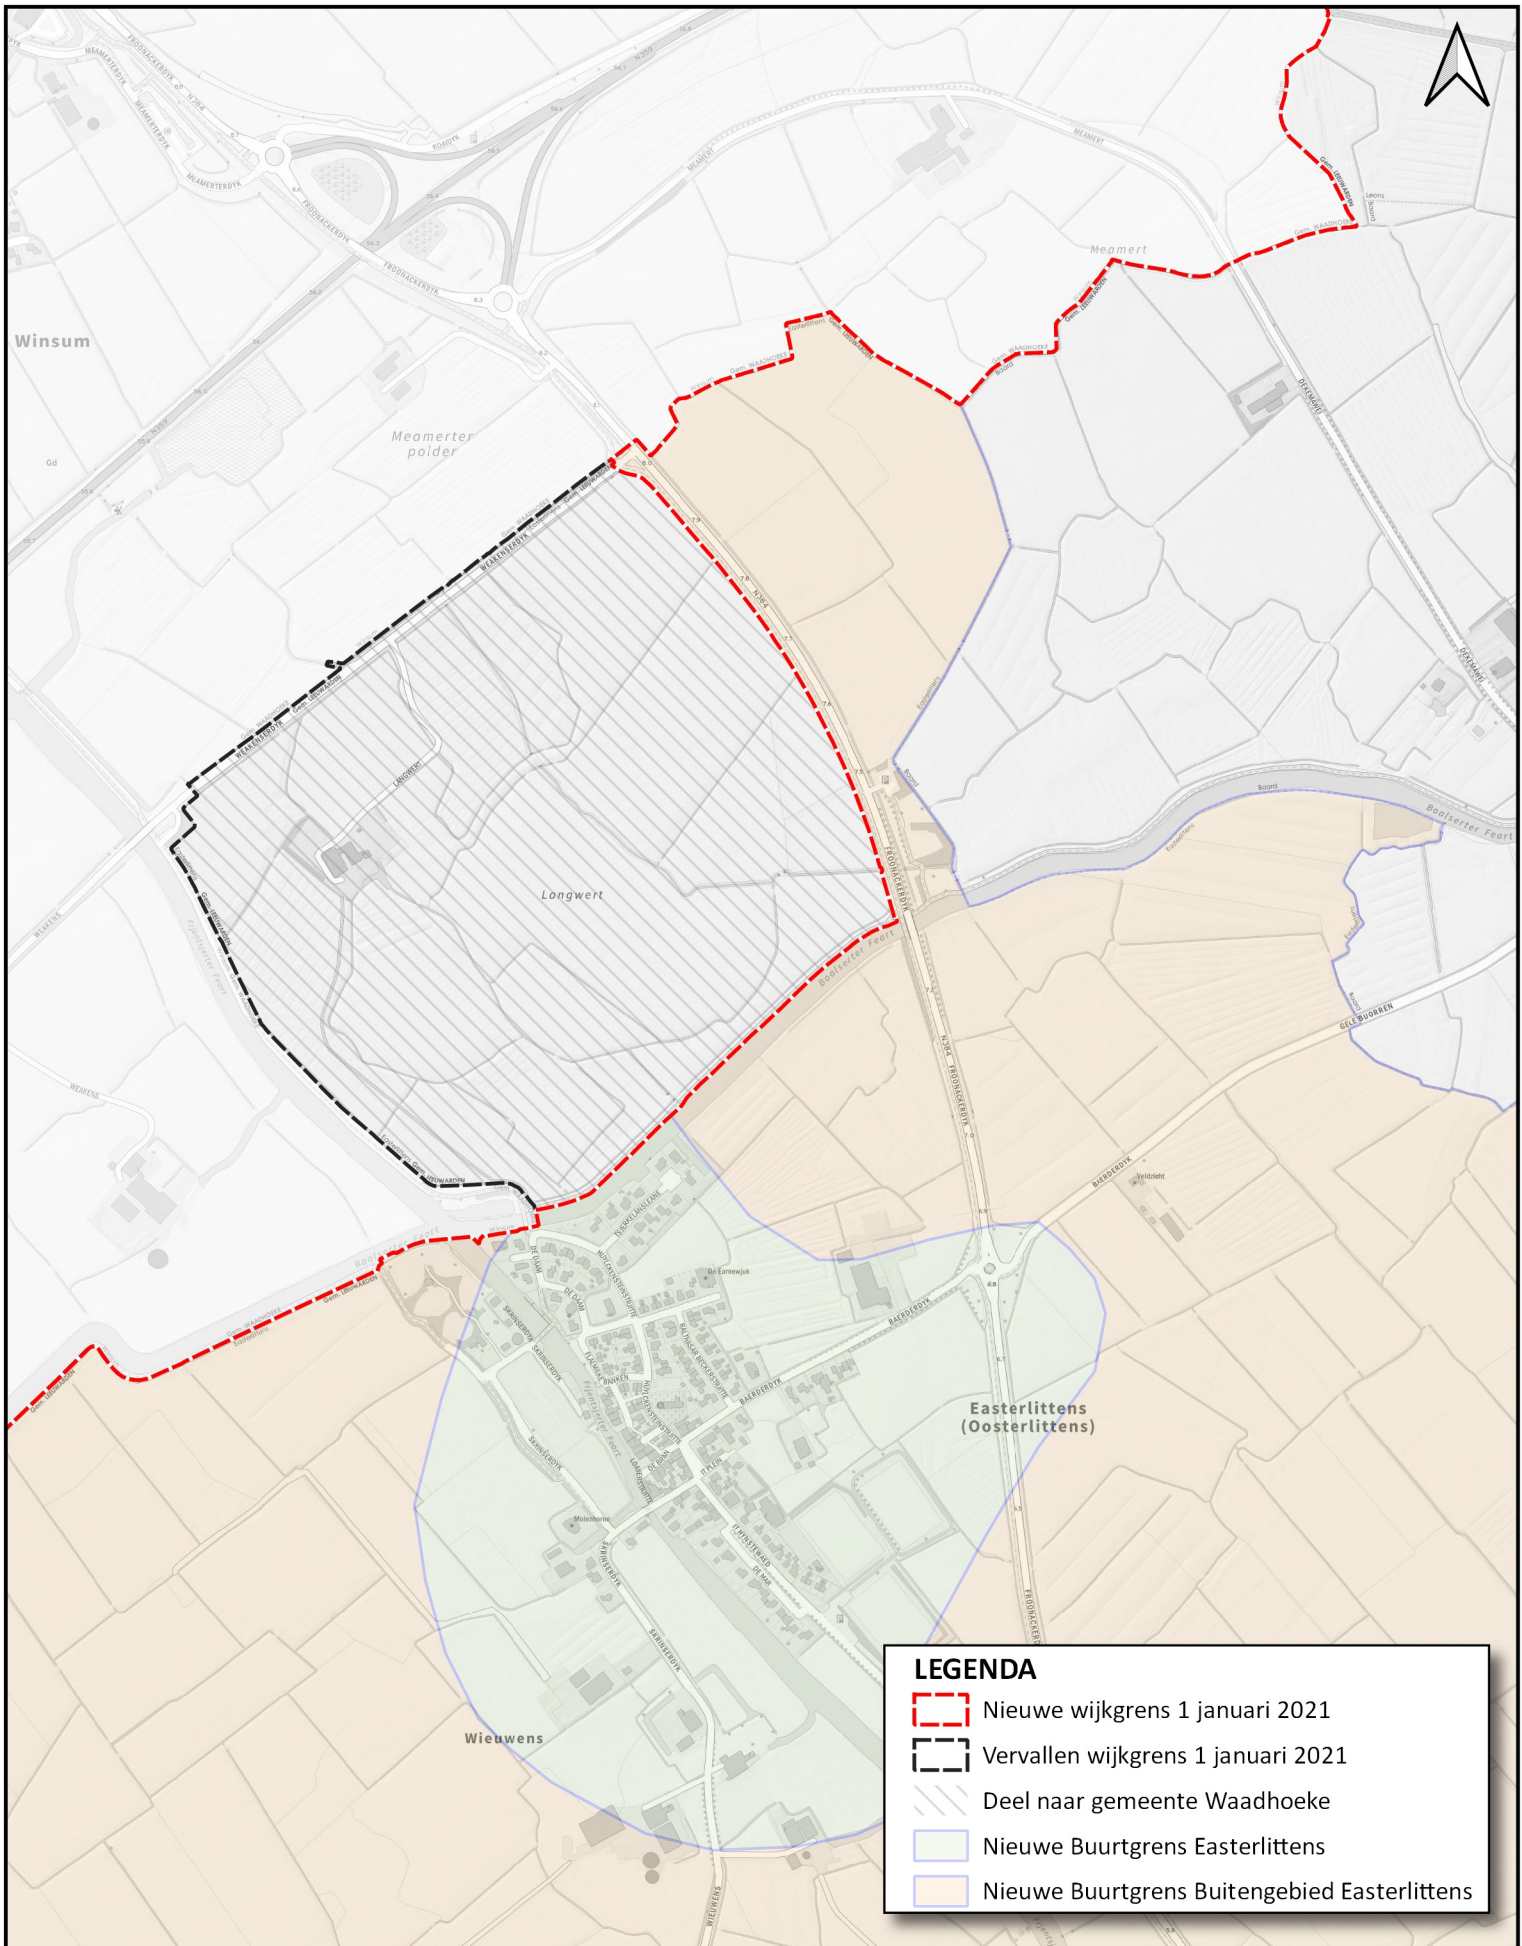

Bijlage 1

- Grenswijziging
  - NIEUWE GRENS
  - HUIDIGE GRENS
- Leeuwarden
  - ▢
- Waadhoeke
  - ▢
- Luchtfoto 2019 (RD)
- Luchtfoto

Alde Leie  
(Oude Leije)

**LEGENDA**

-  Nieuwe Wijkgrens 1 januari 2021
-  Vervallen wijkgrens 1 januari 2021
-  Nieuwe Buurtgrens Alde Leie
-  Deel naar gemeente Leeuwarden
-  Deel naar gemeente Waadhoeke

Gemeente Leeuwarden

**Correctie Woonplaatsgrens 2021**

Correctie Wijkgrens Stiens e.o.

Vormgeving: Geo-informatie/SZ

Datum: 26-02-2021

Schaal: 1:5000

Formaat: A4

**LEGENDA**

- Nieuwe wijkgrens 1 januari 2021
- Vervallen wijkgrens 1 januari 2021
- Deel naar gemeente Waadhoeke
- Nieuwe Buurtgrens Easterlittens
- Nieuwe Buurtgrens Buitengebied Easterlittens

# Correctie Woonplaatsgrens 2021

Correctie Wijkgrens Dorpen Zuid-West

Vormgeving: Geo-informatie/SZ  
 Datum: 26-02-2021  
 Schaal: 1:10000  
 Formaat: A4