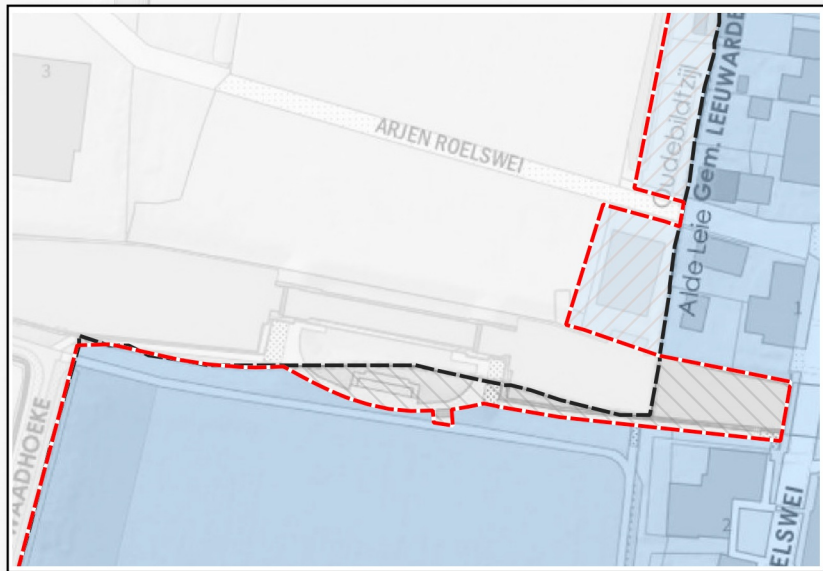

Bijlage 1

- Grenswijziging
  - NIEUWE GRENS
  - HUIDIGE GRENS
- Leeuwarden
  - ▢
- Waadhoeke
  - ▢
- Luchtfoto 2019 (RD)
- Luchtfoto

Alde Leie  
(Oude Leije)

**LEGENDA**

-  Nieuwe Wijkgrens 1 januari 2021
-  Vervallen wijkgrens 1 januari 2021
-  Nieuwe Buurtgrens Alde Leie
-  Deel naar gemeente Leeuwarden
-  Deel naar gemeente Waadhoeke

Gemeente Leeuwarden

**Correctie Woonplaatsgrens 2021**

Correctie Wijkgrens Stiens e.o.

Vormgeving: Geo-informatie/SZ

Datum: 26-02-2021

Schaal: 1:5000

Formaat: A4

**LEGENDA**

- Nieuwe wijkgrens 1 januari 2021
- Vervallen wijkgrens 1 januari 2021
- Deel naar gemeente Waadhoeke
- Nieuwe Buurtgrens Easterlittens
- Nieuwe Buurtgrens Buitengebied Easterlittens

# Correctie Woonplaatsgrens 2021

Correctie Wijkgrens Dorpen Zuid-West

Vormgeving: Geo-informatie/SZ  
 Datum: 26-02-2021  
 Schaal: 1:10000  
 Formaat: A4