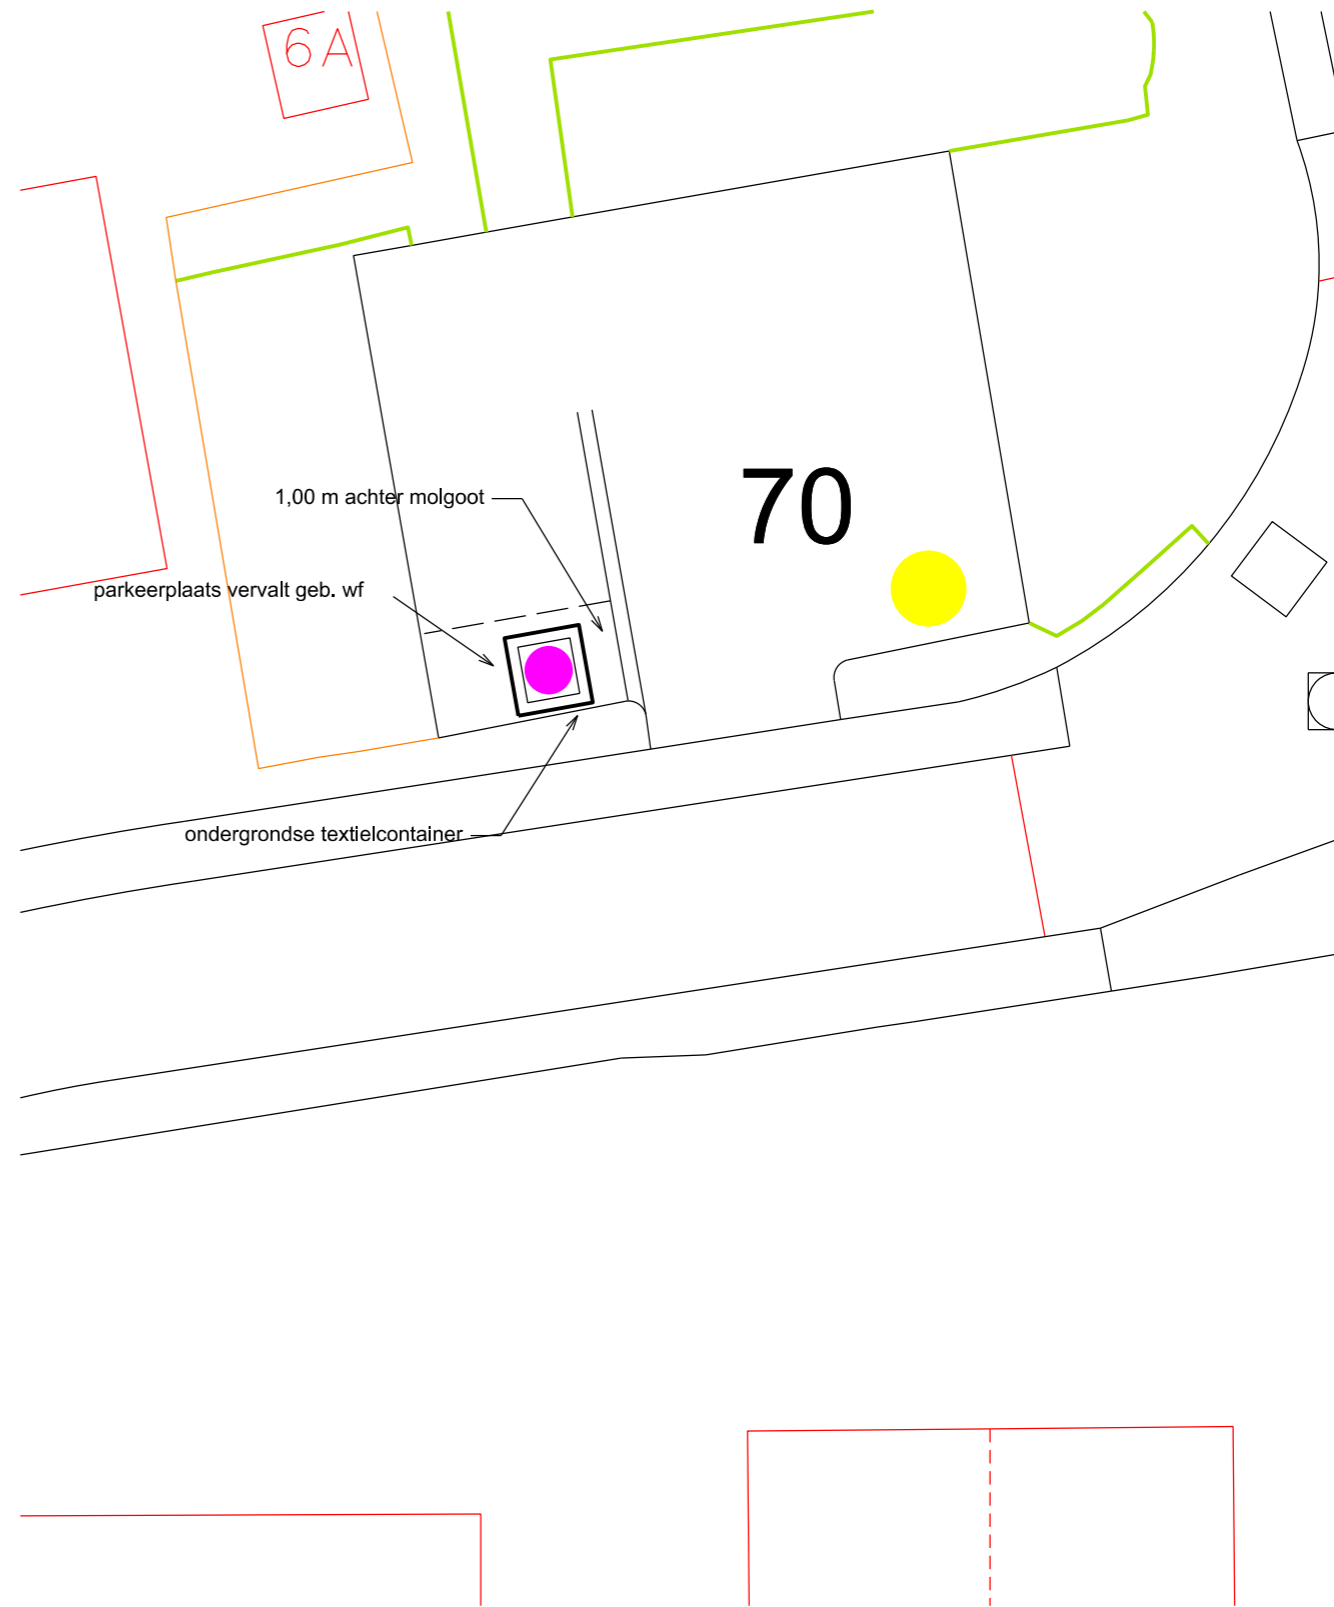

ONDERWERP : Aanbrengen containers diverse plaatsen Tytsjerksteradiel			▲	
Onderdeel : Ijpeijnsingel Ryptsjerk		getekend:	datum:	
		gewijz.:	gewijz.:	
		schaal : 1 : 1000	tekening nr.:	blad :
gemeente tytsjerksteradiel burgum