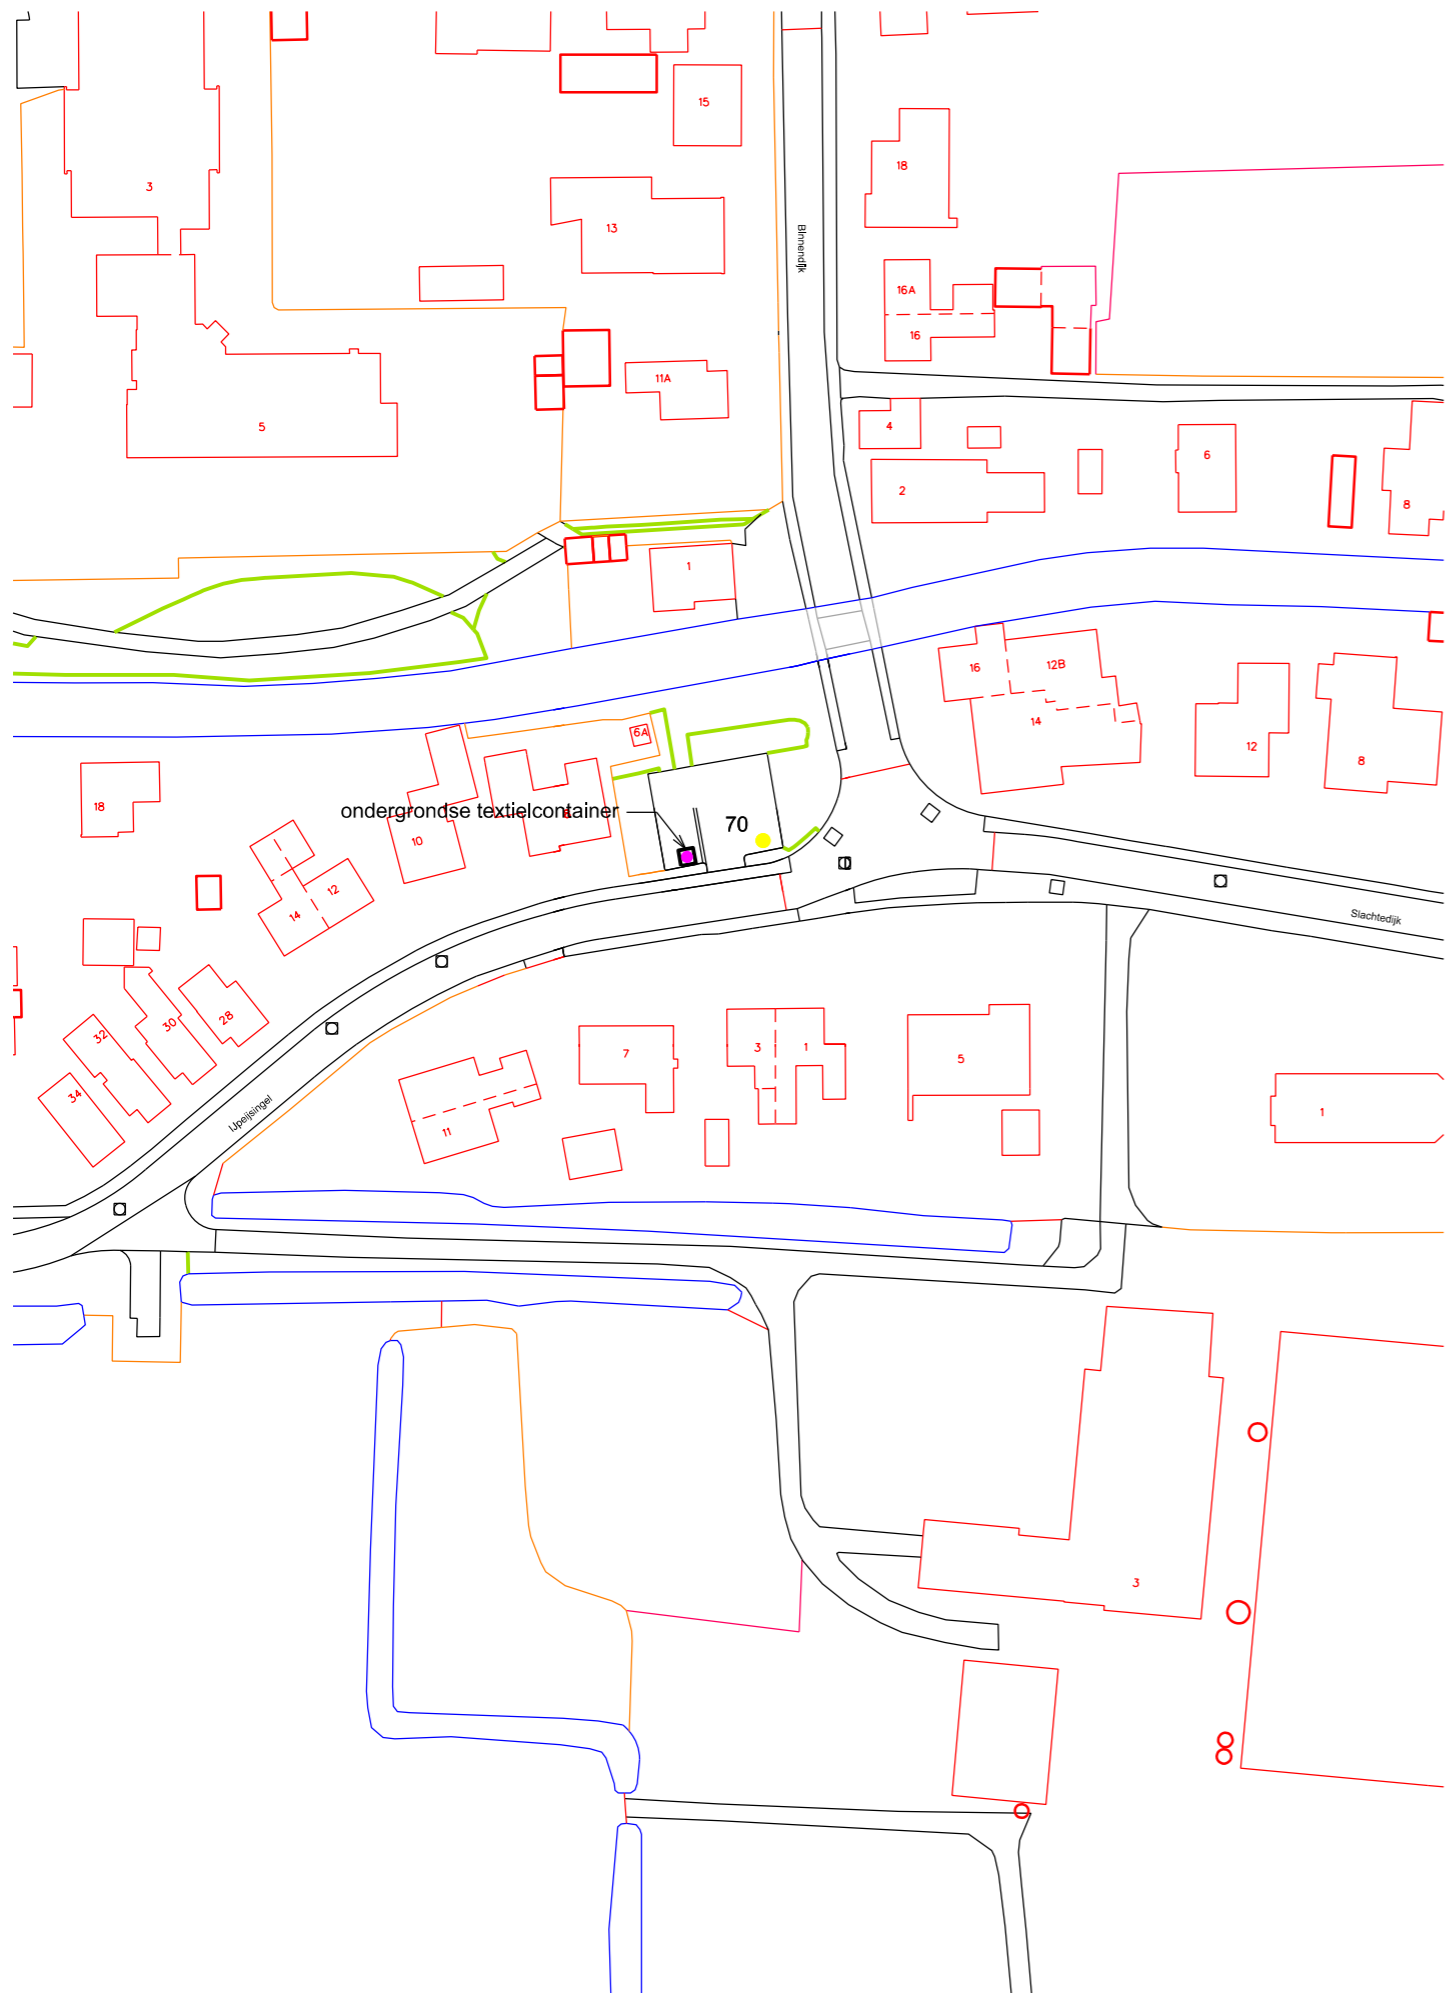

ONDERWERP : Aanbrengen containers diverse plaatsen Tytsjerksteradiel			▲	
Onderdeel : Ijpeijnsingel Ryptsjerk		getekend:	datum:	
		gewijz.:	gewijz.:	
		schaal : 1 : 1000	tekening nr.:	blad :
gemeente tytsjerksteradiel burgum