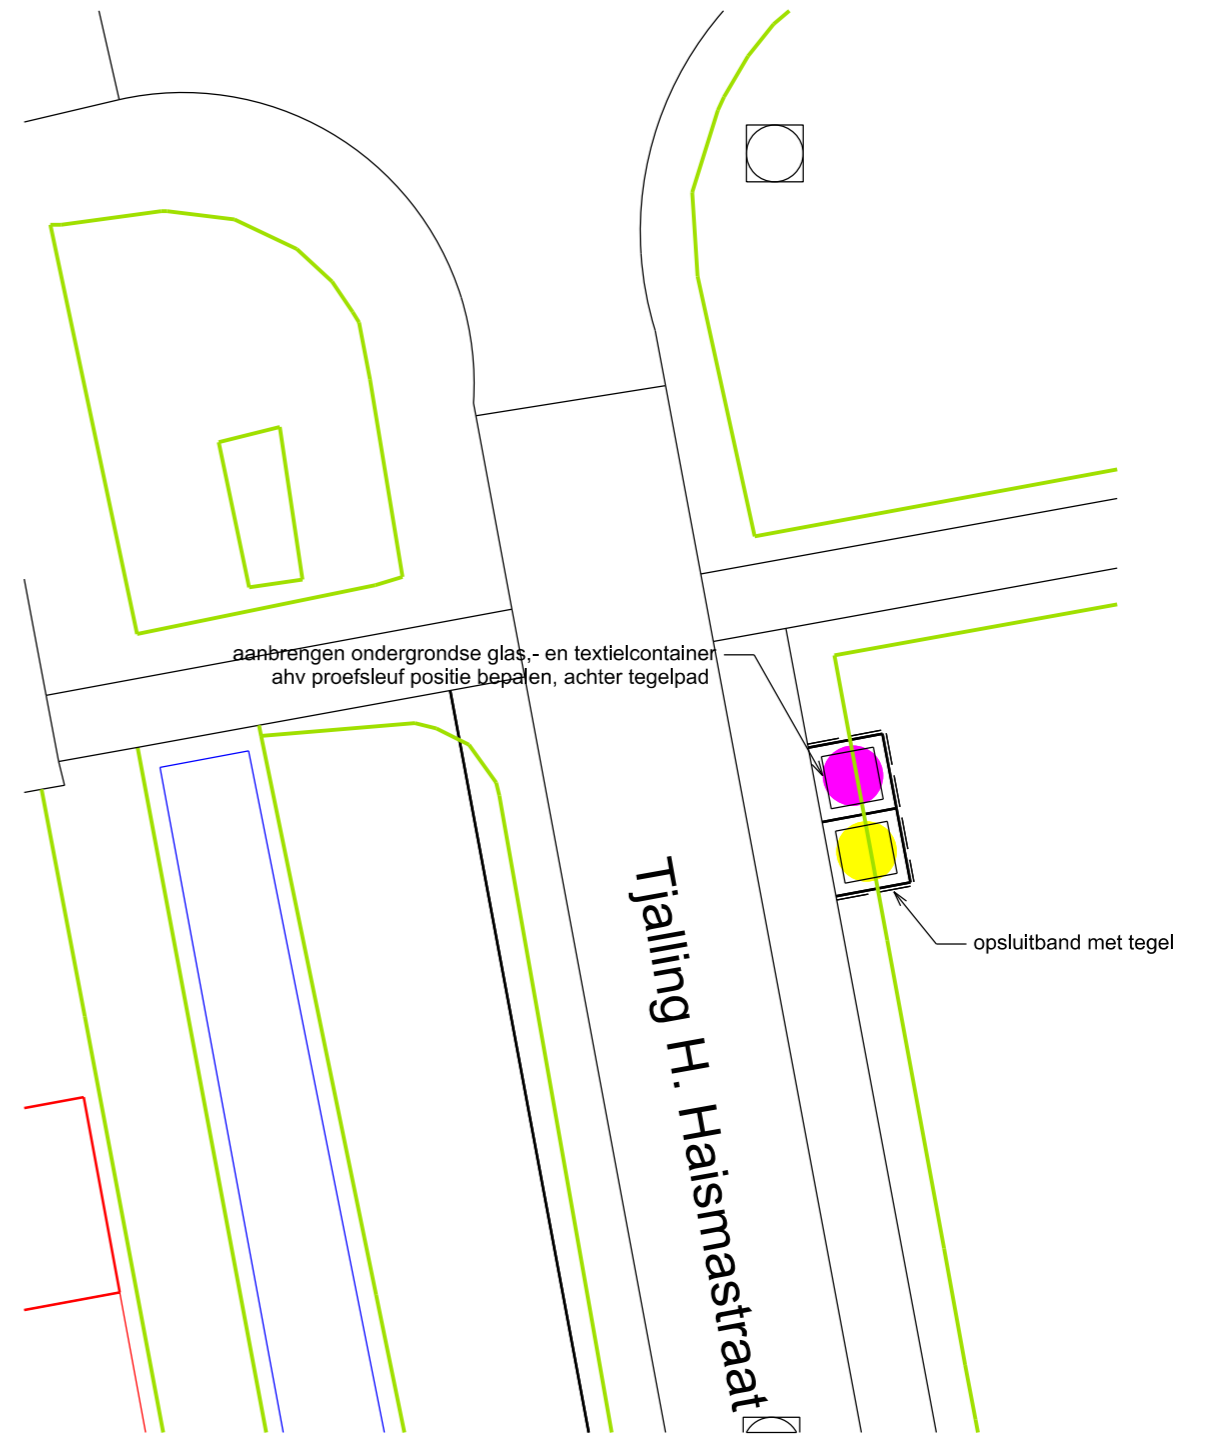

ONDERWERP : Aanbrengen containers diverse plaatsen Tytsjerksteradiel		▲	
Onderdeel : Tuorrebout Burgum	getekend:	datum:	
	gewijz.:	gewijz.:	
	schaal : 1 : 1000	tekening nr.:	blad :
<b>gemeente tytsjerksteradiel burgum</b>			

ONDERWERP : Aanbrengen containers diverse plaatsen Tytsjerksteradiel		▲	
Onderdeel : Tj Haismastrjitte Burgum	getekend:	datum:	
	gewijz.:	gewijz.:	
	schaal : 1 : 1000	tekening nr.:	blad :
gemeente tytsjerksteradiel burgum			

ONDERWERP : Aanbrengen containers diverse plaatsen Tytsjerksteradiel			▲	
Onderdeel : Freerk Bosgraafstrjitte Burgum		getekend:	datum:	
		gewijz.:	gewijz.:	
		schaal : 1 : 1000	tekening nr.:	blad :
gemeente tytsjerksteradiel burgum				

ONDERWERP : Aanbrengen containers diverse plaatsen Tytsjerksteradiel		▲	
Onderdeel : Westeromwei Hurdegaryp		getekend:	datum:
optie 2		gewijz.:	gewijz.:
		schaal : 1 : 1000	tekening nr.:
			blad :
gemeente tytsjerksteradiel burgum			