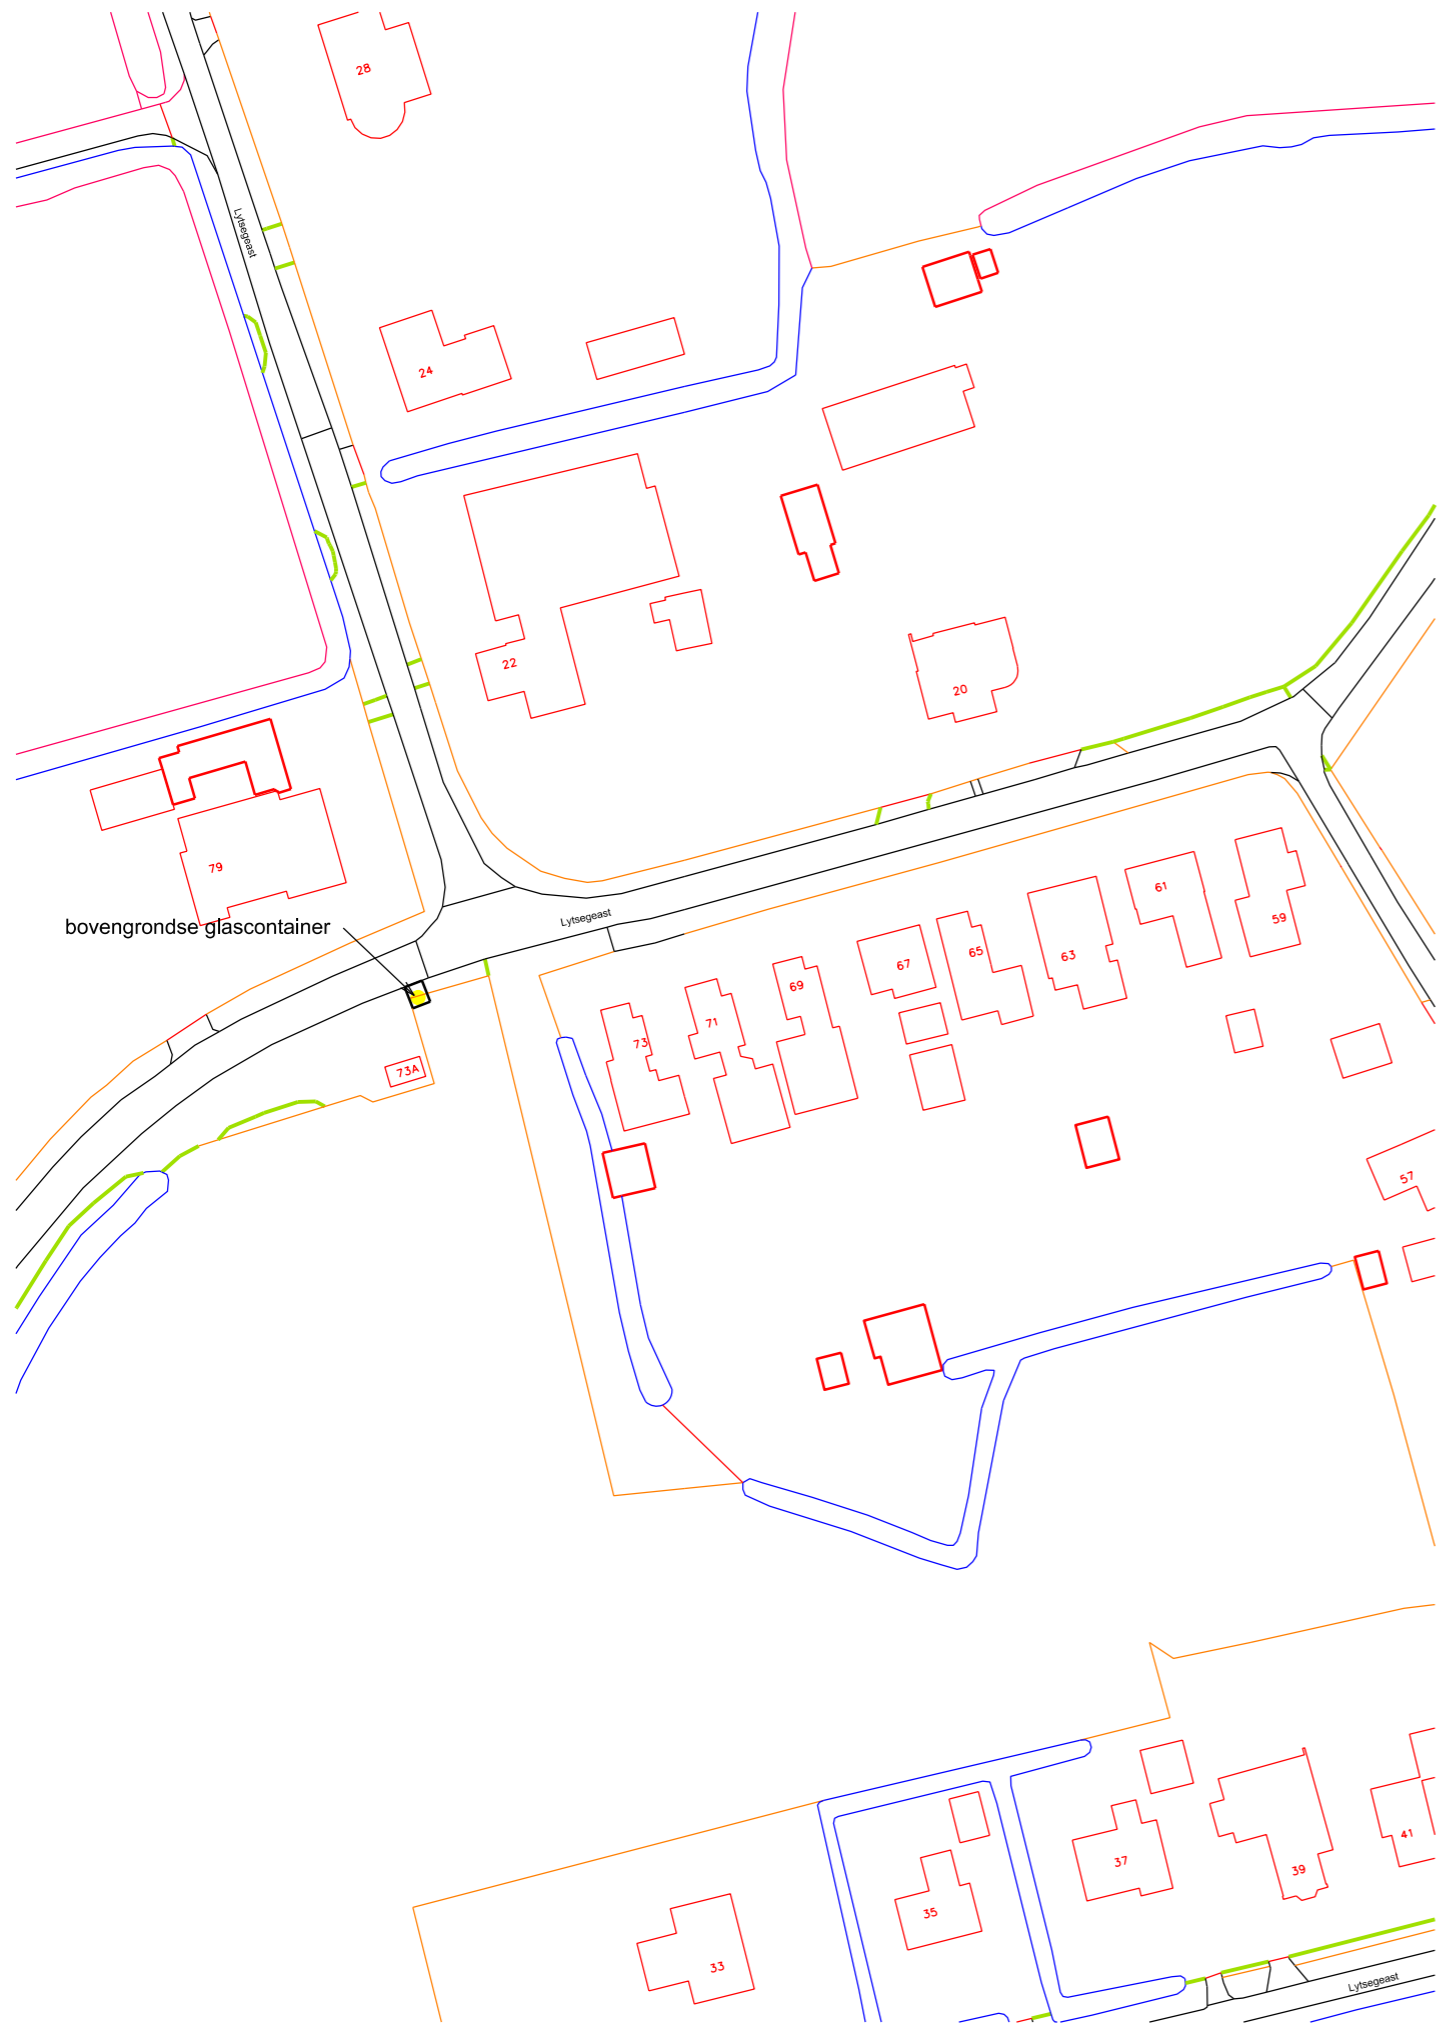

ONDERWERP : Aanbrengen containers diverse plaatsen Tytsjerksteradiel			▲		
Onderdeel : Lytsegeast Tytsjerk		getekend:	datum:		
		gewijz.:	gewijz.:		
		schaal : 1 : 1000	tekening nr.:	blad :	
gemeente tytsjerksteradiel burgum