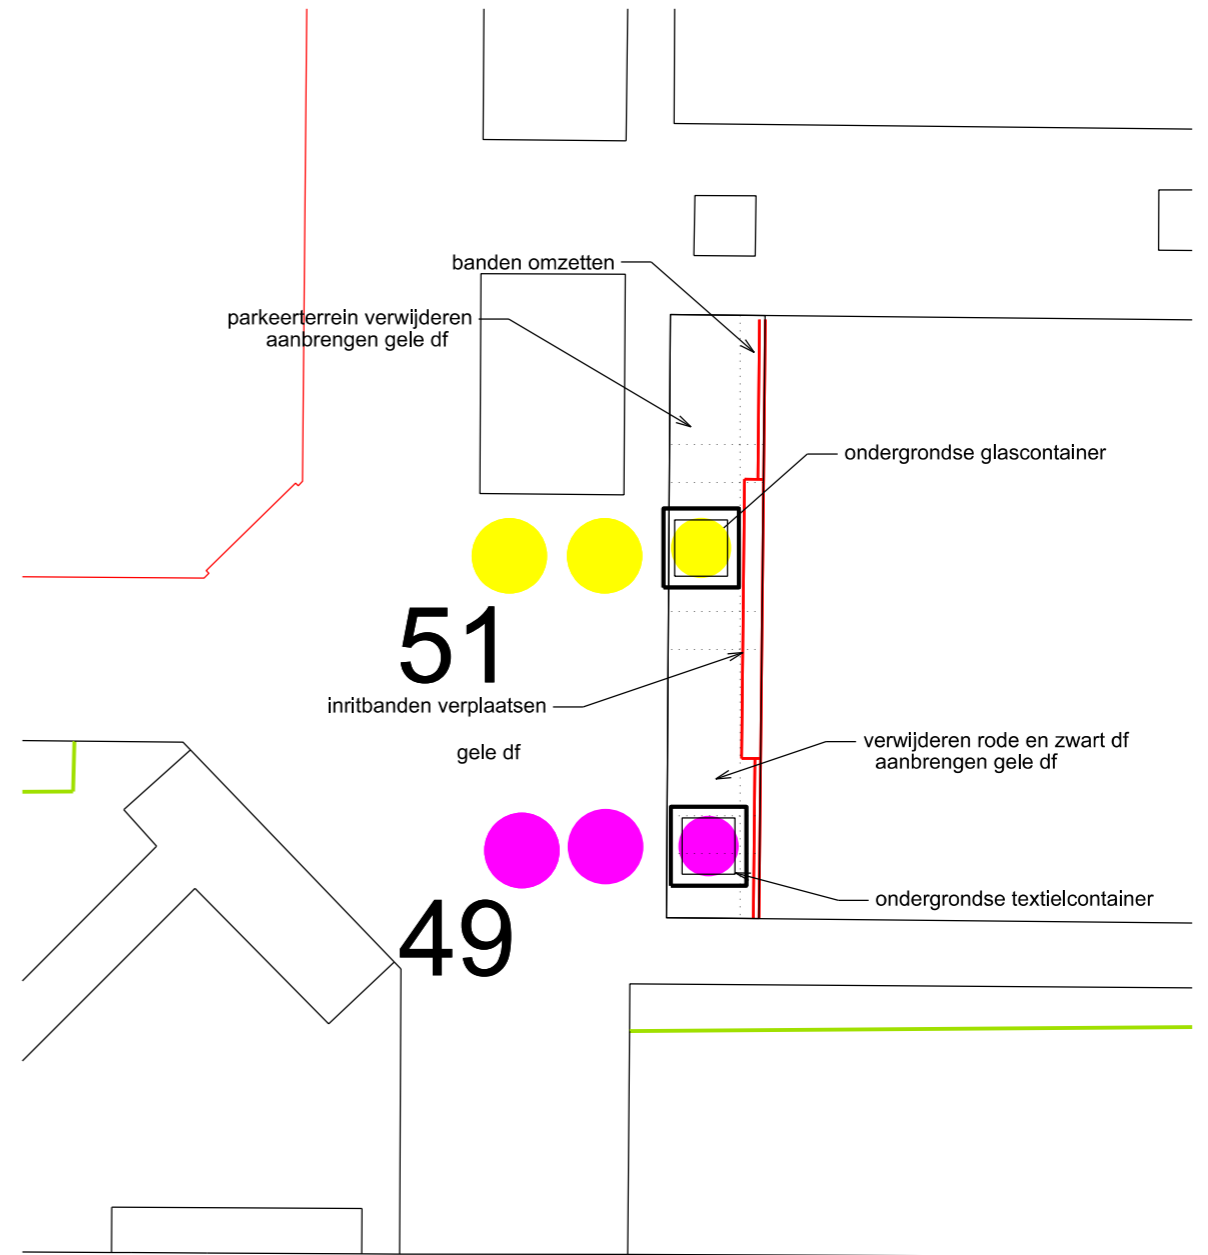

ONDERWERP : Aanbrengen containers diverse plaatsen Tytsjerksteradiel		▲	
Onderdeel : Tuorrebout Burgum	getekend:	datum:	
	gewijz.:	gewijz.:	
	schaal : 1 : 1000	tekening nr.:	blad :
<b>gemeente tytsjerksteradiel burgum</b>			

ONDERWERP : Aanbrengen containers diverse plaatsen Tytsjerksteradiel		▲	
Onderdeel : Tj Haismastrjitte Burgum	getekend:	datum:	
	gewijz.:	gewijz.:	
	schaal : 1 : 1000	tekening nr.:	blad :
gemeente tytsjerksteradiel burgum			

ONDERWERP : Aanbrengen containers diverse plaatsen Tytsjerksteradiel			▲	
Onderdeel : Freerk Bosgraafstrjitte Burgum		getekend:	datum:	
		gewijz.:	gewijz.:	
		schaal : 1 : 1000	tekening nr.:	blad :
gemeente tytsjerksteradiel burgum				

ONDERWERP : Aanbrengen containers diverse plaatsen Tytsjerksteradiel		▲	
Onderdeel : Westeromwei Hurdegaryp		getekend:	datum:
optie 2		gewijz.:	gewijz.:
		schaal : 1 : 1000	tekening nr.:
			blad :
gemeente tytsjerksteradiel burgum			