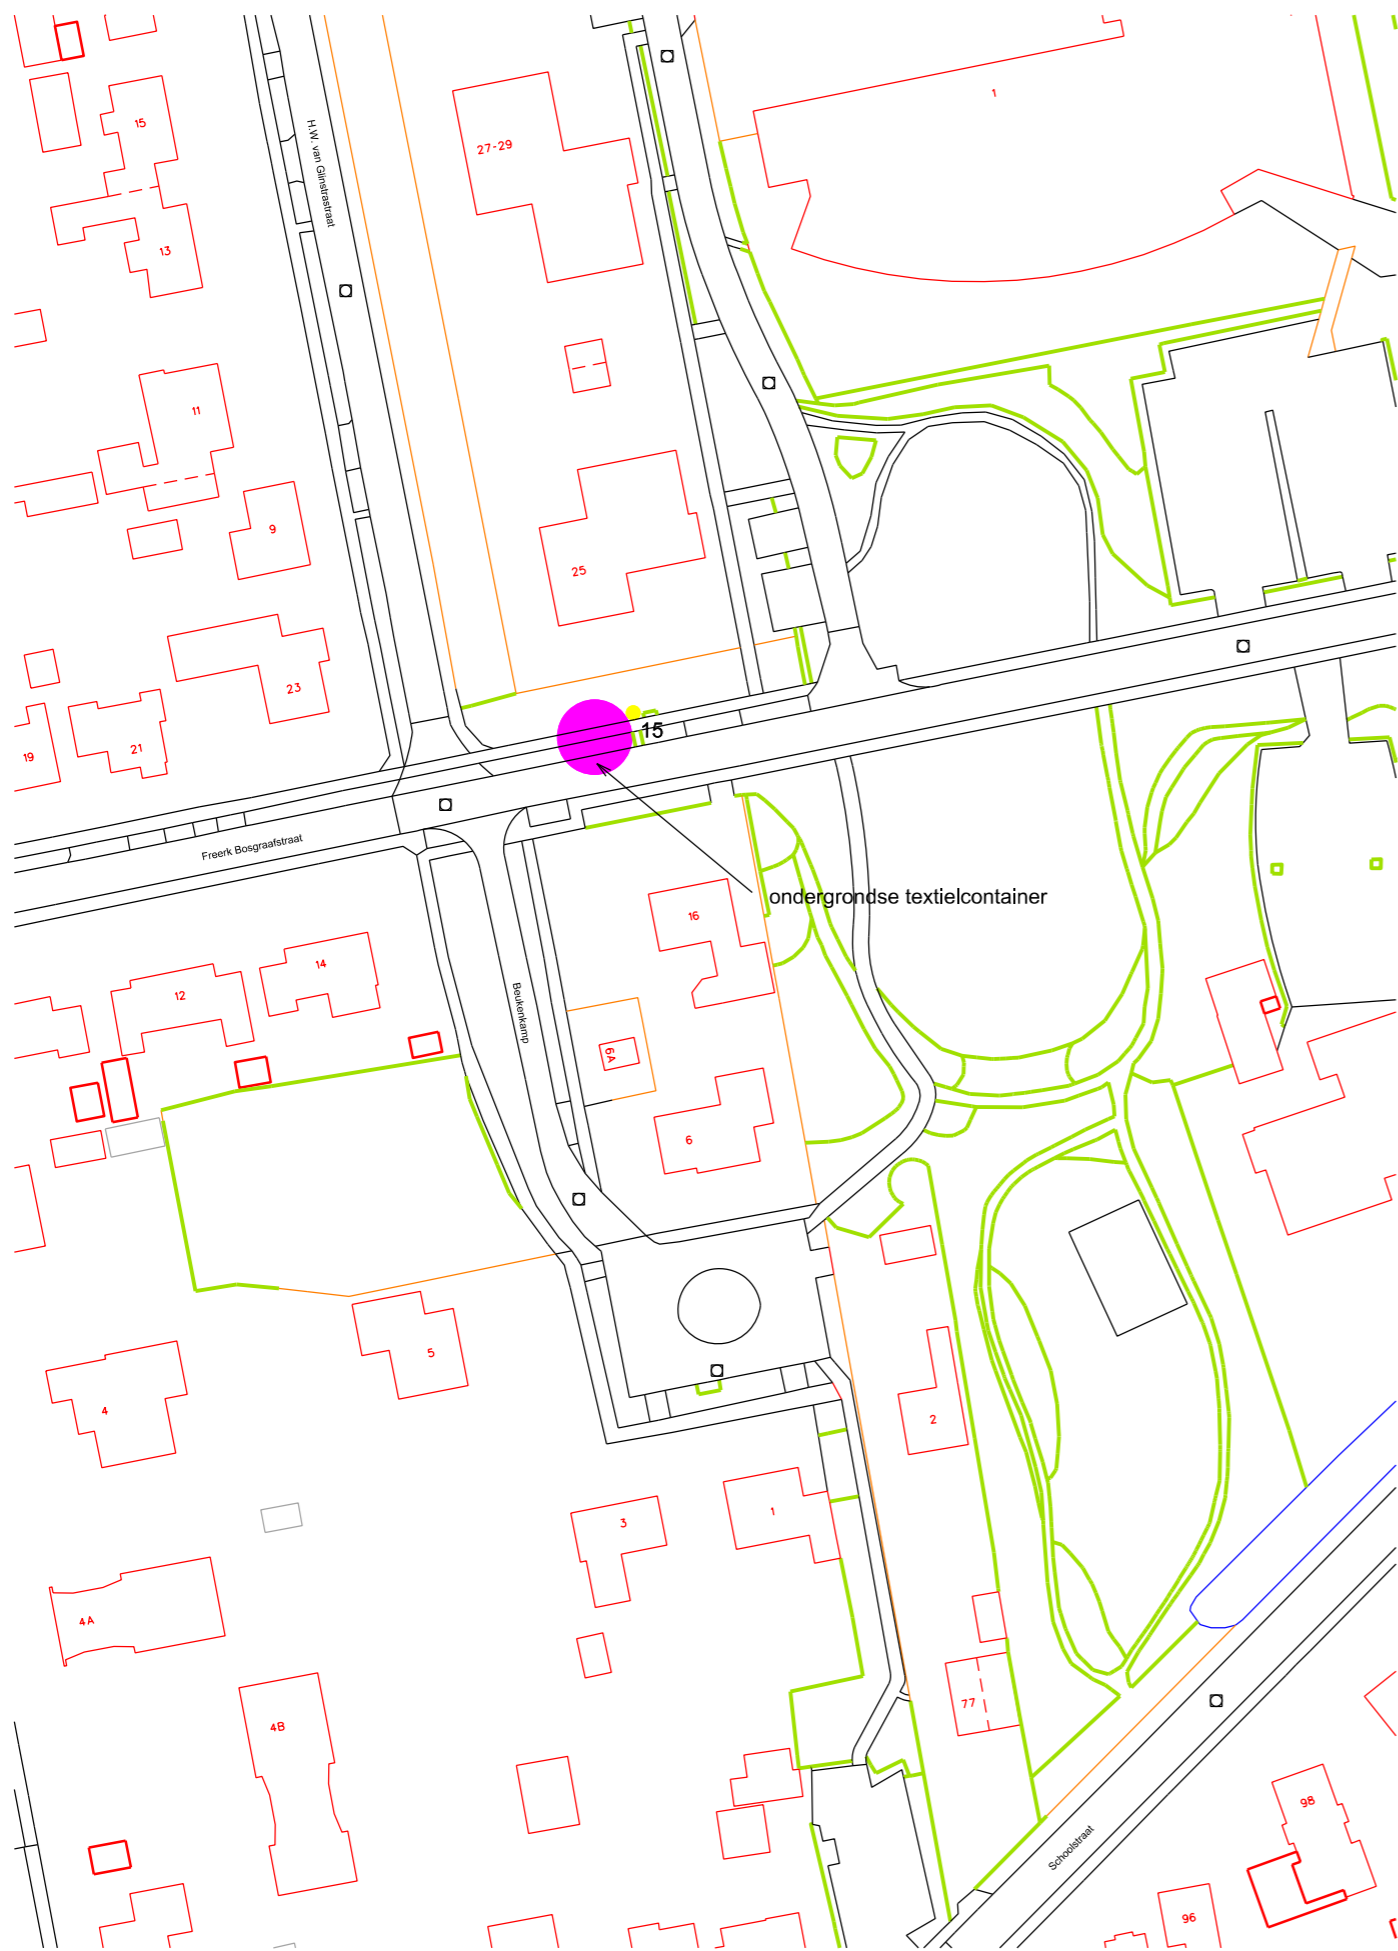

ONDERWERP : Aanbrengen containers diverse plaatsen Tytsjerksteradiel			▲	
Onderdeel : Freerk Bosgraafstrjitte Burgum		getekend:	datum:	
		gewijz.:	gewijz.:	
		schaal : 1 : 1000	tekening nr.:	blad :
gemeente tytsjerksteradiel burgum