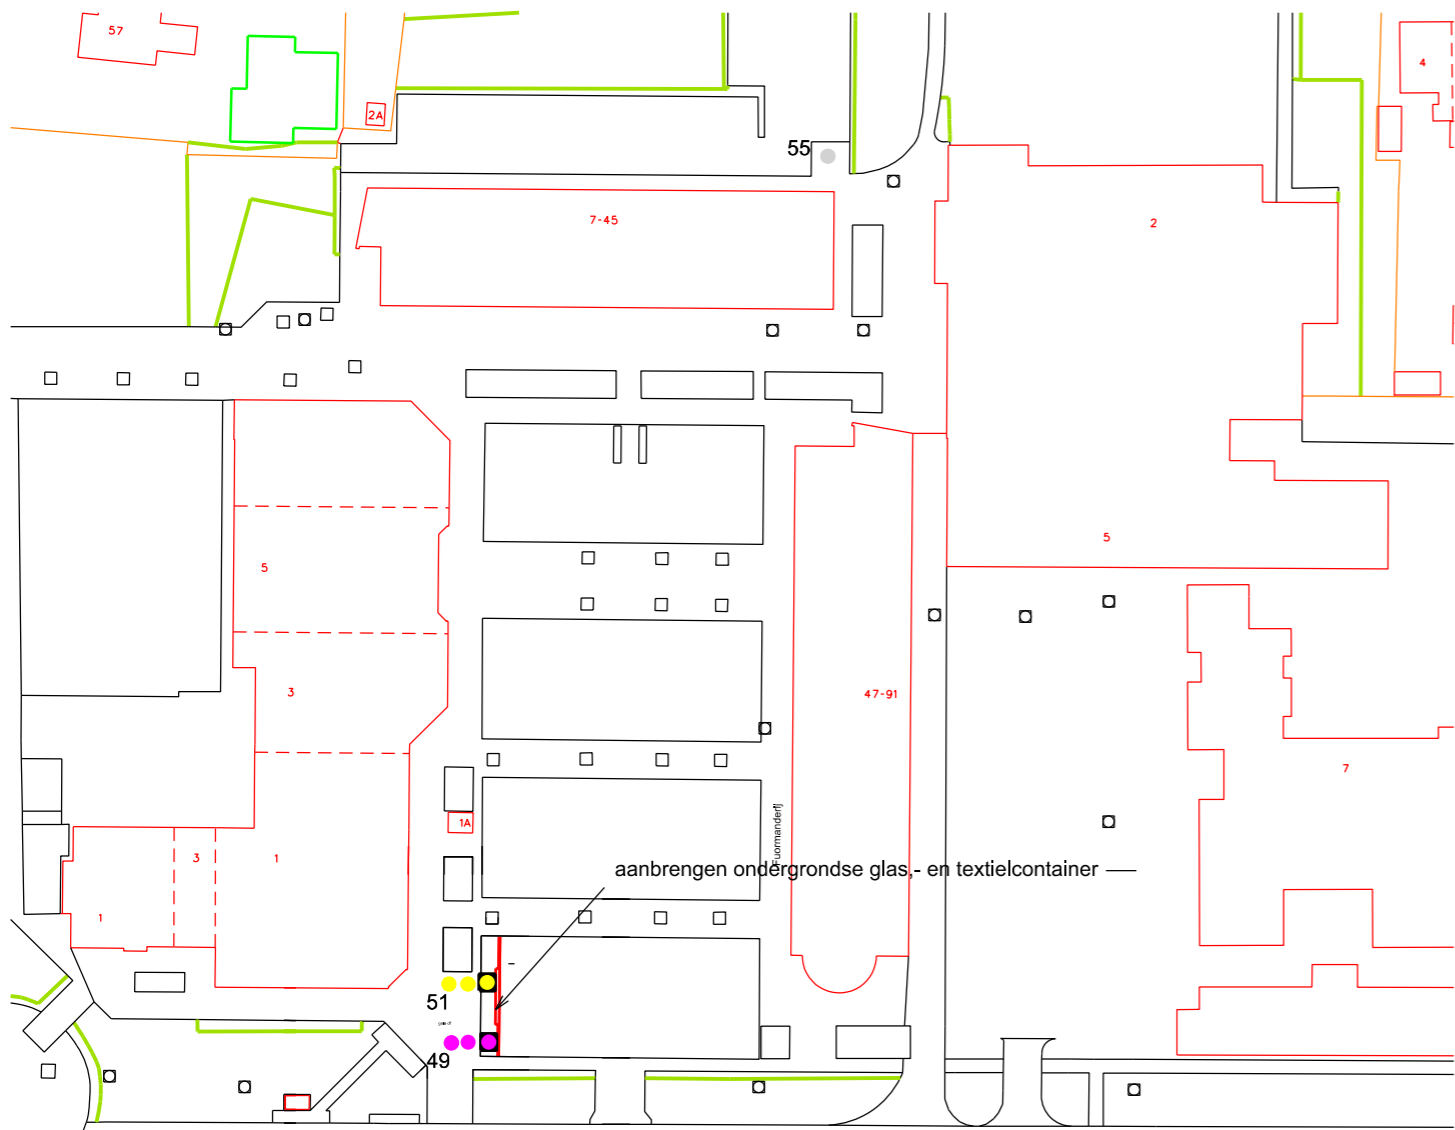

ONDERWERP : Aanbrengen containers diverse plaatsen Tytsjerksteradiel			▲	
Onderdeel : Fuormanderij Hurdegaryp		getekend:	datum:	
		gewijz.:	gewijz.:	
		schaal : 1 : 1000	tekening nr.:	blad :
gemeente tytsjerksteradiel burgum