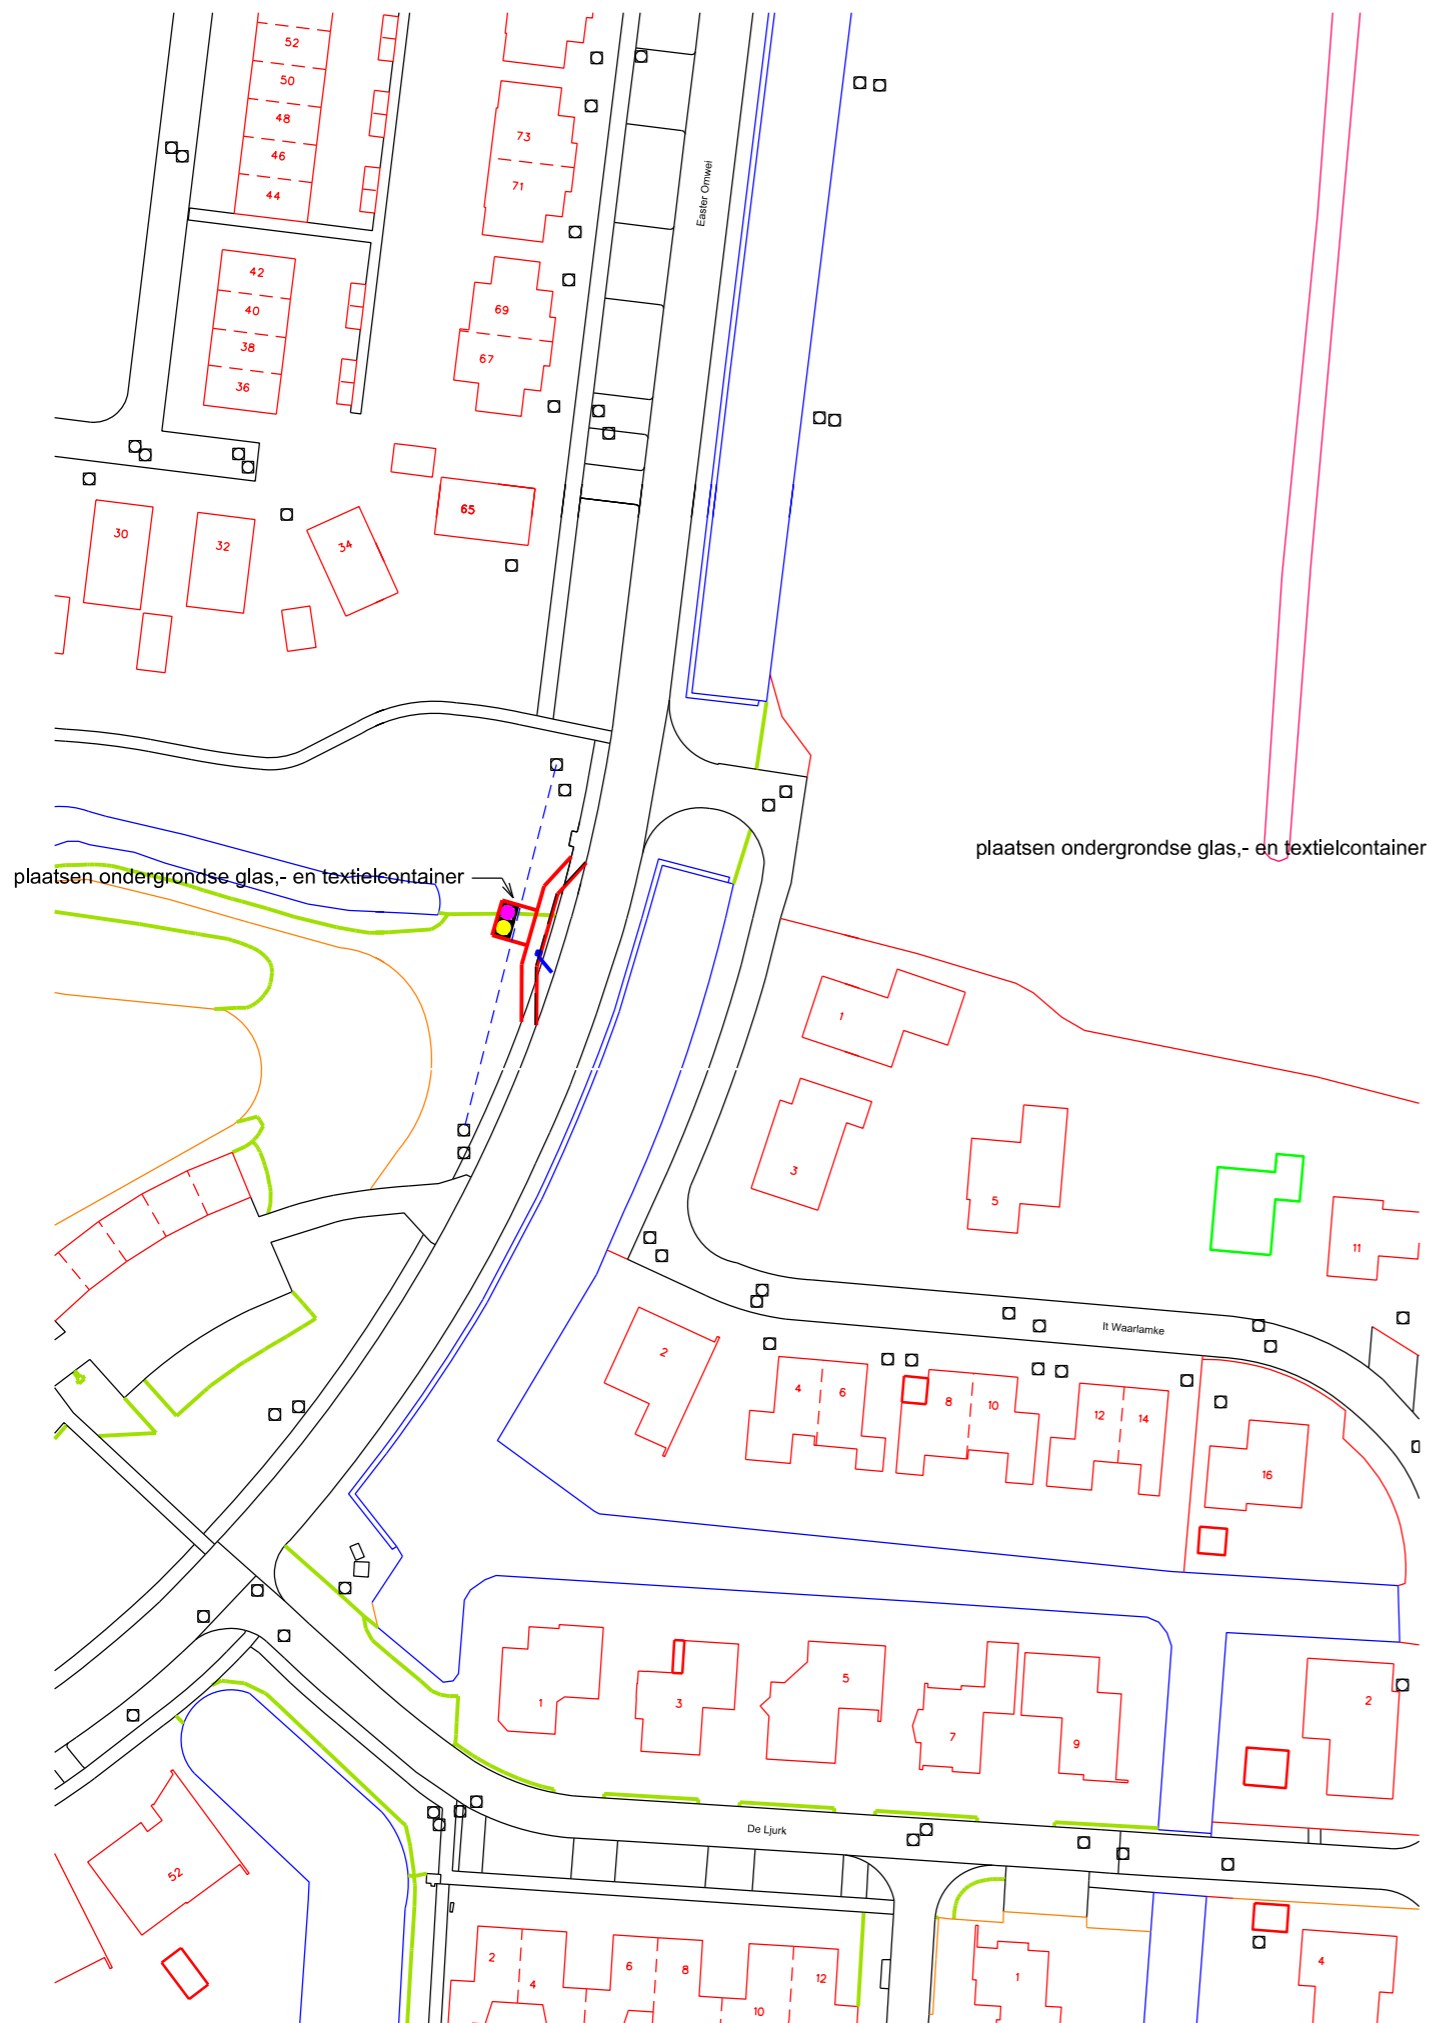

ONDERWERP : Aanbrengen containers diverse plaatsen Tytsjerksteradiel		▲	
Onderdeel : Tuorrebout Burgum	getekend:	datum:	
	gewijz.:	gewijz.:	
	schaal : 1 : 1000	tekening nr.:	blad :
<b>gemeente tytsjerksteradiel burgum</b>			

ONDERWERP : Aanbrengen containers diverse plaatsen Tytsjerksteradiel		▲	
Onderdeel : Tj Haismastrjitte Burgum	getekend:	datum:	
	gewijz.:	gewijz.:	
	schaal : 1 : 1000	tekening nr.:	blad :
gemeente tytsjerksteradiel burgum			

ONDERWERP : Aanbrengen containers diverse plaatsen Tytsjerksteradiel			▲	
Onderdeel : Freerk Bosgraafstrjitte Burgum		getekend:	datum:	
		gewijz.:	gewijz.:	
		schaal : 1 : 1000	tekening nr.:	blad :
gemeente tytsjerksteradiel burgum				

ONDERWERP : Aanbrengen containers diverse plaatsen Tytsjerksteradiel		▲	
Onderdeel : Westeromwei Hurdegaryp		getekend:	datum:
optie 2		gewijz.:	gewijz.:
		schaal : 1 : 1000	tekening nr.:
			blad :
gemeente tytsjerksteradiel burgum			