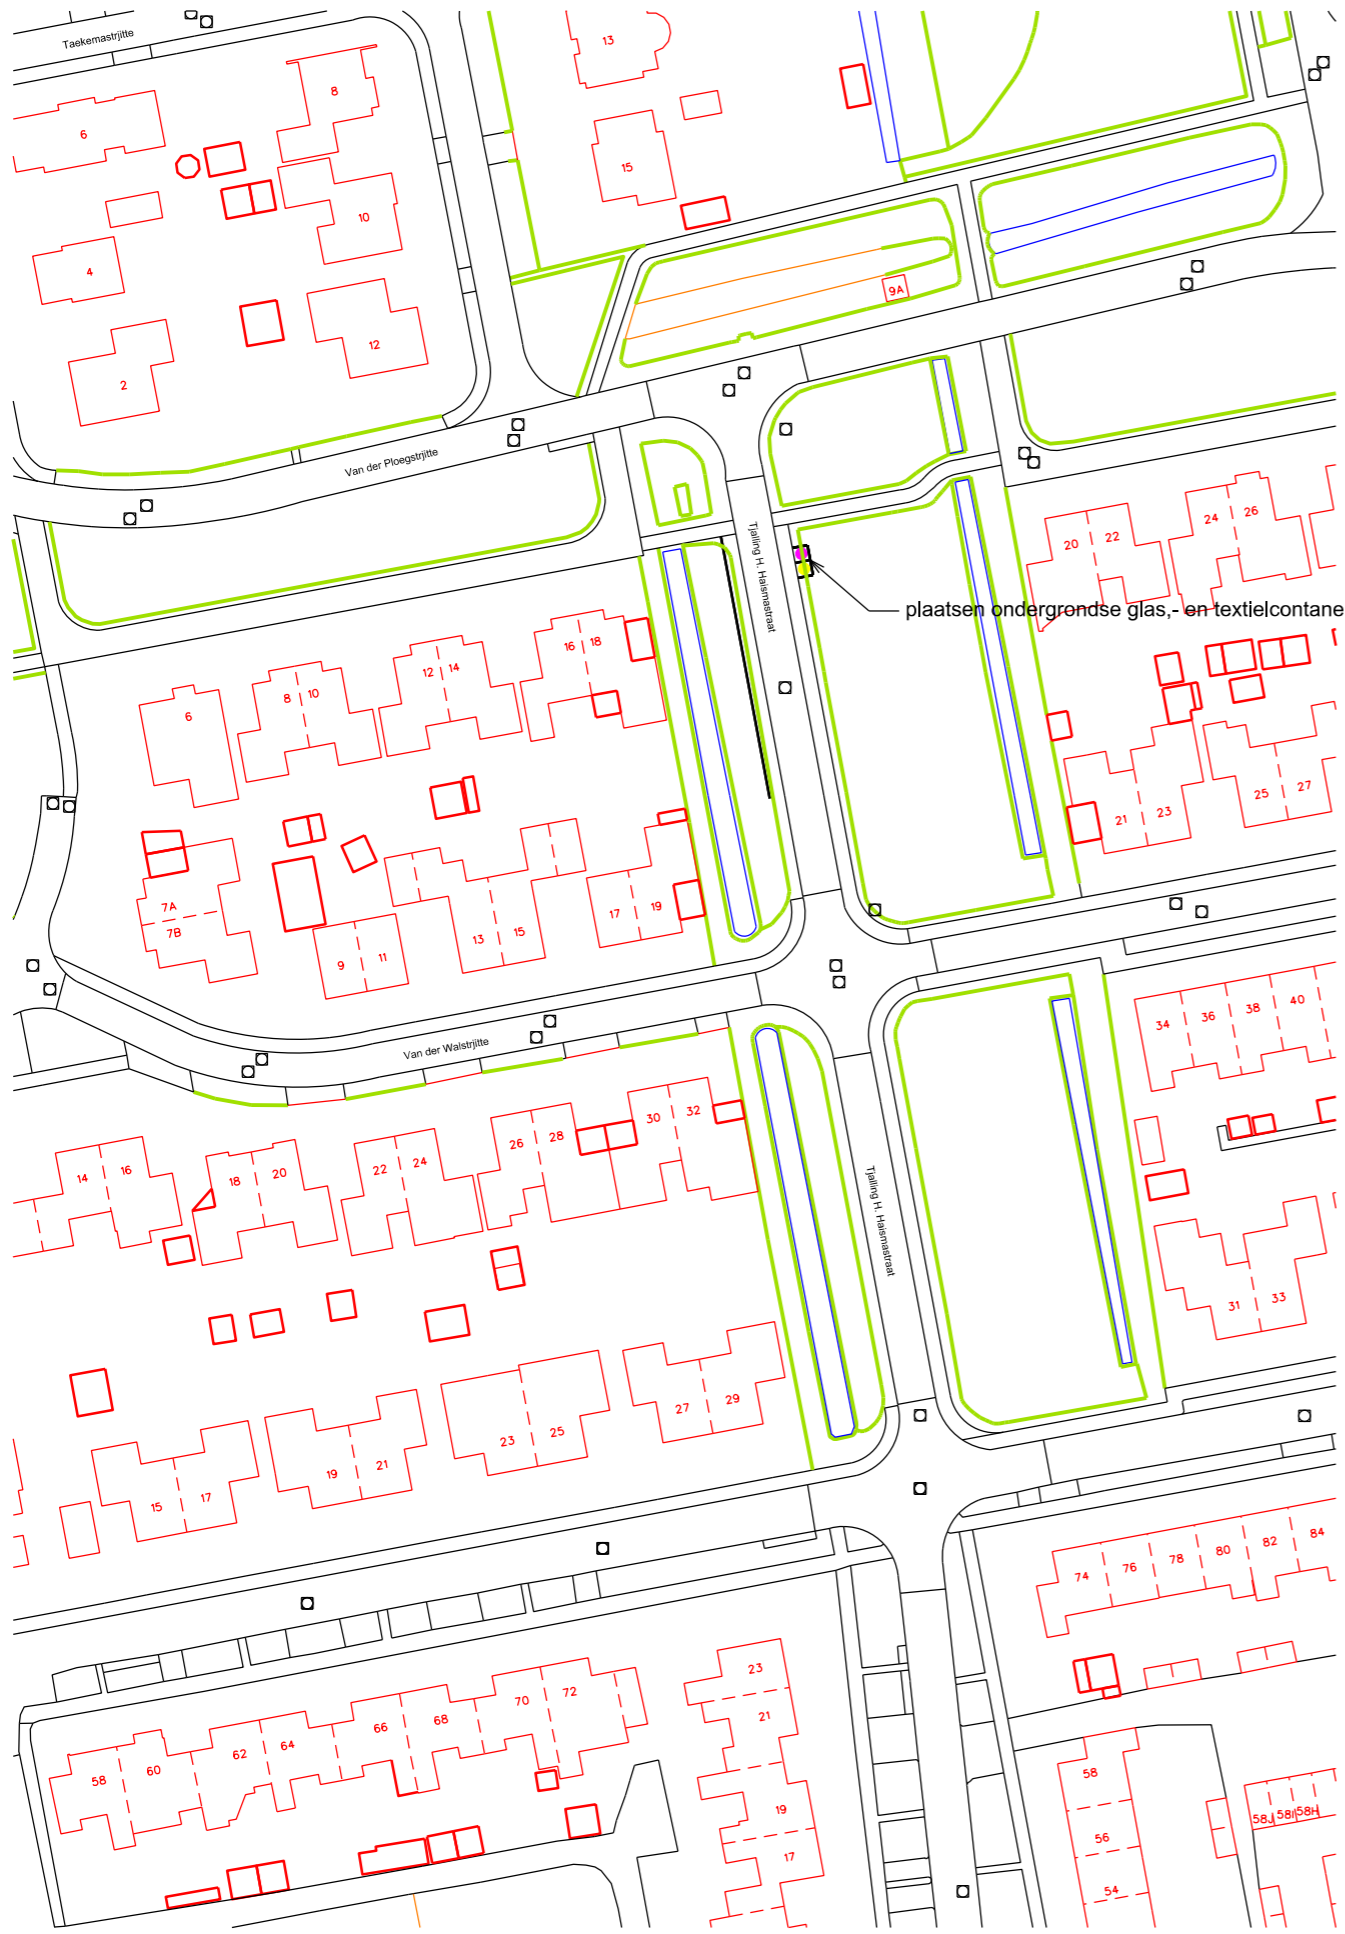

ONDERWERP : Aanbrengen containers diverse plaatsen Tytsjerksteradiel		▲	
Onderdeel : Tuorrebout Burgum	getekend:	datum:	
	gewijz.:	gewijz.:	
	schaal : 1 : 1000	tekening nr.:	blad :
<b>gemeente tytsjerksteradiel burgum</b>			

ONDERWERP : Aanbrengen containers diverse plaatsen Tytsjerksteradiel		▲	
Onderdeel : Tj Haismastrjitte Burgum	getekend:	datum:	
	gewijz.:	gewijz.:	
	schaal : 1 : 1000	tekening nr.:	blad :
gemeente tytsjerksteradiel burgum			

ONDERWERP : Aanbrengen containers diverse plaatsen Tytsjerksteradiel			▲	
Onderdeel : Freerk Bosgraafstrjitte Burgum		getekend:	datum:	
		gewijz.:	gewijz.:	
		schaal : 1 : 1000	tekening nr.:	blad :
gemeente tytsjerksteradiel burgum				

ONDERWERP : Aanbrengen containers diverse plaatsen Tytsjerksteradiel		▲	
Onderdeel : Westeromwei Hurdegaryp		getekend:	datum:
optie 2		gewijz.:	gewijz.:
		schaal : 1 : 1000	tekening nr.:
			blad :
gemeente tytsjerksteradiel burgum			