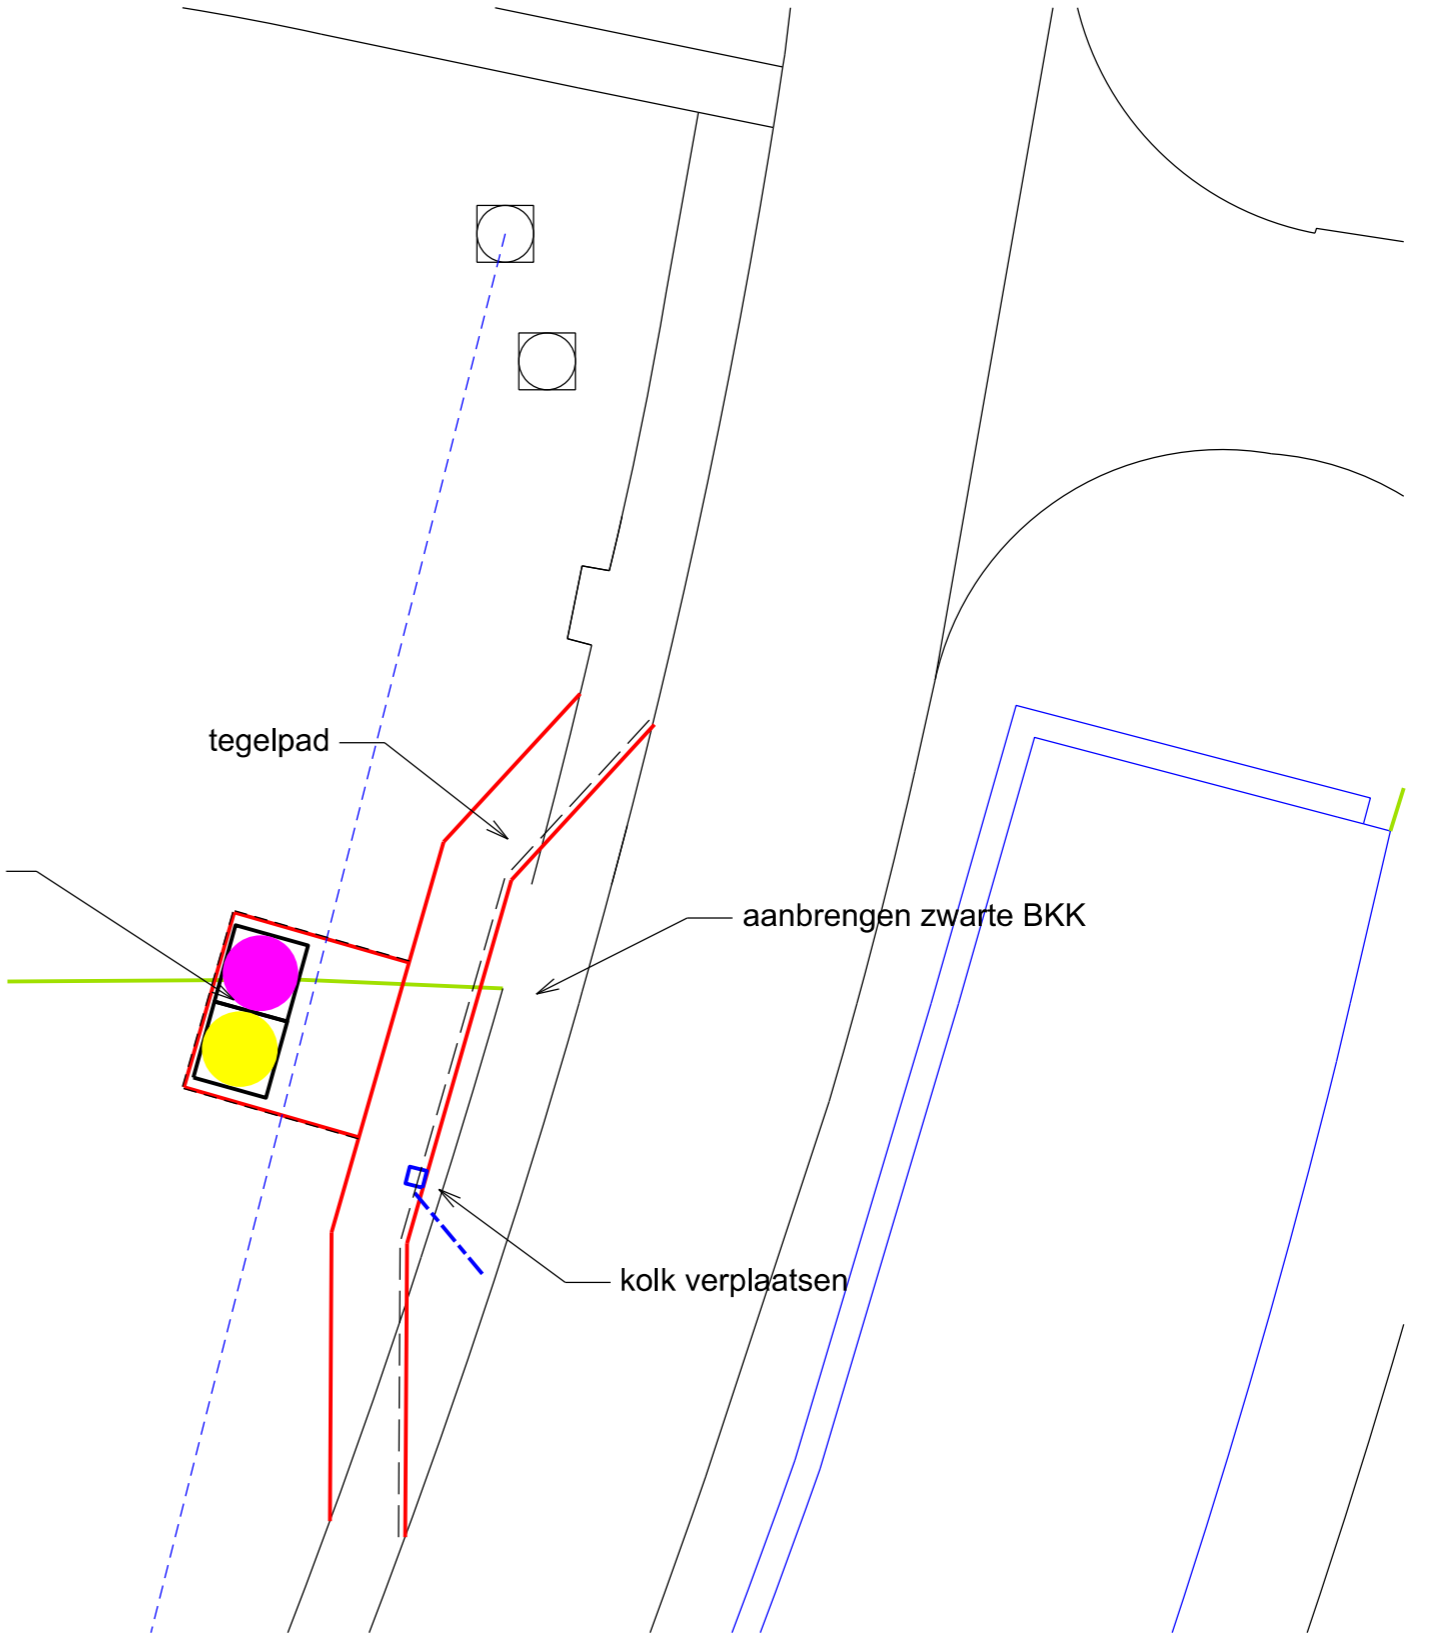

ONDERWERP : Aanbrengen containers diverse plaatsen Tytsjerksteradiel		▲	
Onderdeel : Tuorrebout Burgum	getekend:	datum:	
	gewijz.:	gewijz.:	
	schaal : 1 : 1000	tekening nr.:	blad :
<b>gemeente tytsjerksteradiel burgum</b>			

ONDERWERP : Aanbrengen containers diverse plaatsen Tytsjerksteradiel		▲	
Onderdeel : Tj Haismastrjitte Burgum	getekend:	datum:	
	gewijz.:	gewijz.:	
	schaal : 1 : 1000	tekening nr.:	blad :
gemeente tytsjerksteradiel burgum			

ONDERWERP : Aanbrengen containers diverse plaatsen Tytsjerksteradiel			▲	
Onderdeel : Freerk Bosgraafstrjitte Burgum		getekend:	datum:	
		gewijz.:	gewijz.:	
		schaal : 1 : 1000	tekening nr.:	blad :
gemeente tytsjerksteradiel burgum				

ONDERWERP : Aanbrengen containers diverse plaatsen Tytsjerksteradiel		▲	
Onderdeel : Westeromwei Hurdegaryp		getekend:	datum:
optie 2		gewijz.:	gewijz.:
		schaal : 1 : 1000	tekening nr.:
			blad :
gemeente tytsjerksteradiel burgum			