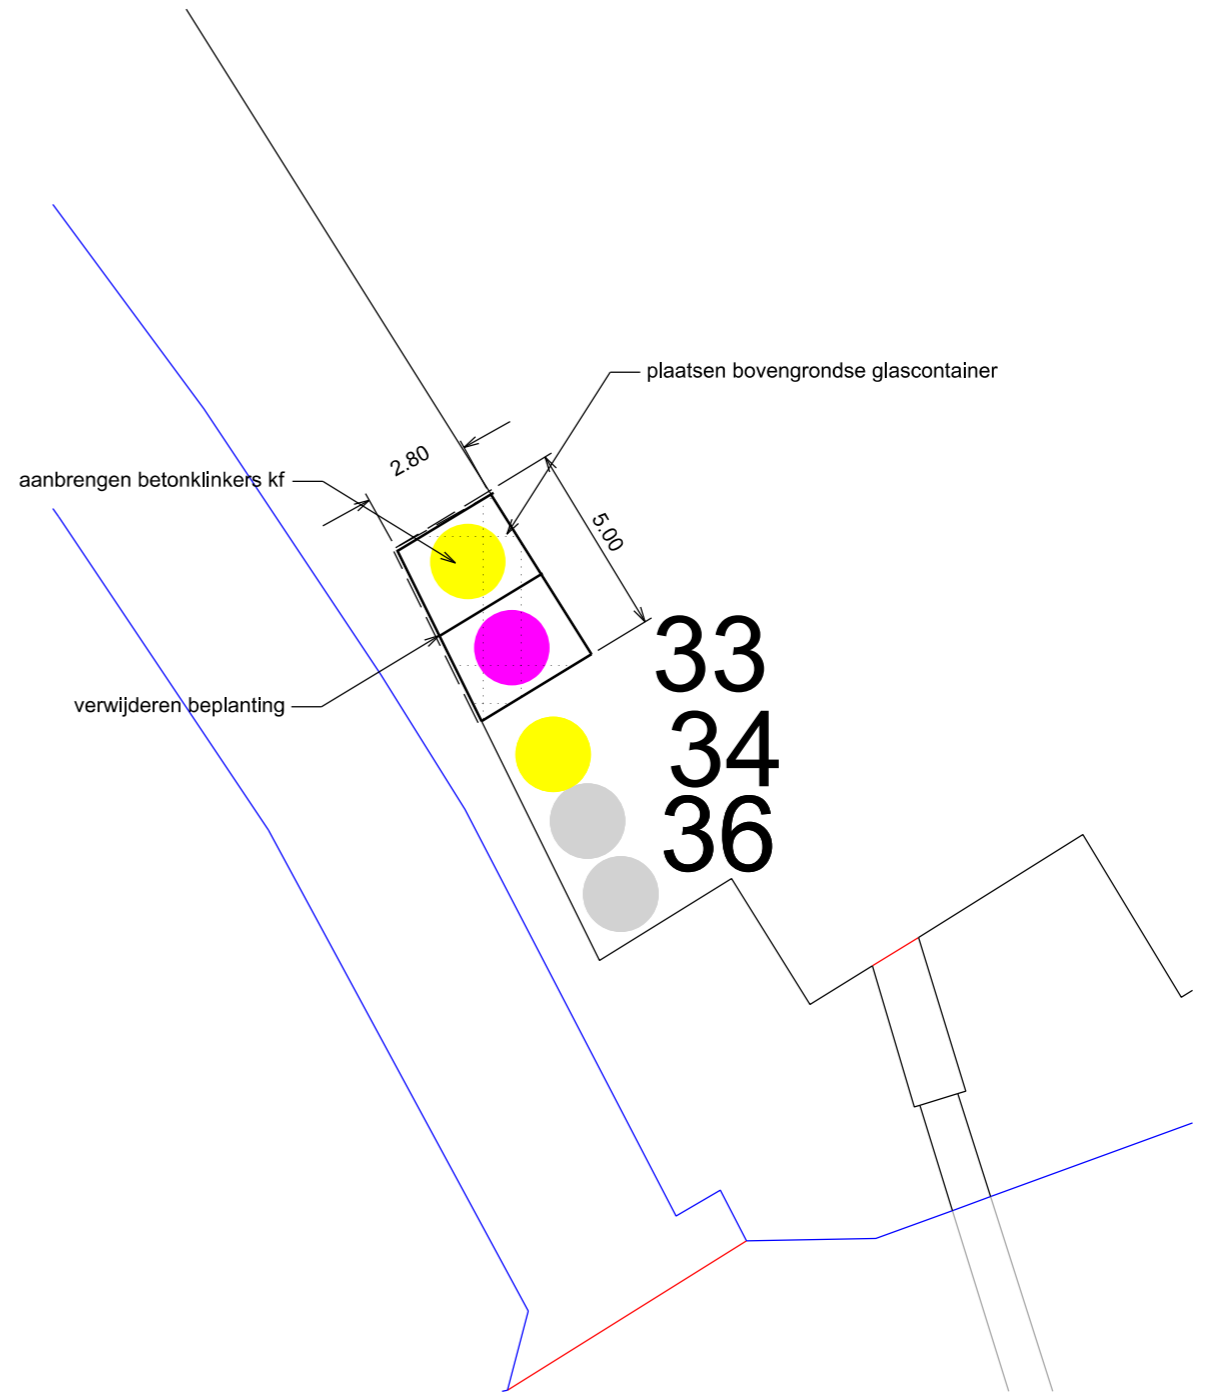

ONDERWERP : Aanbrengen containers diverse plaatsen Tytsjerksteradiel		▲	
Onderdeel : parkeerterrein Earnewald	getekend:	datum:	
	gewijz.:	gewijz.:	
	schaal : 1 : 1000	tekening nr.:	blad :
gemeente tytsjerksteradiel burgum			