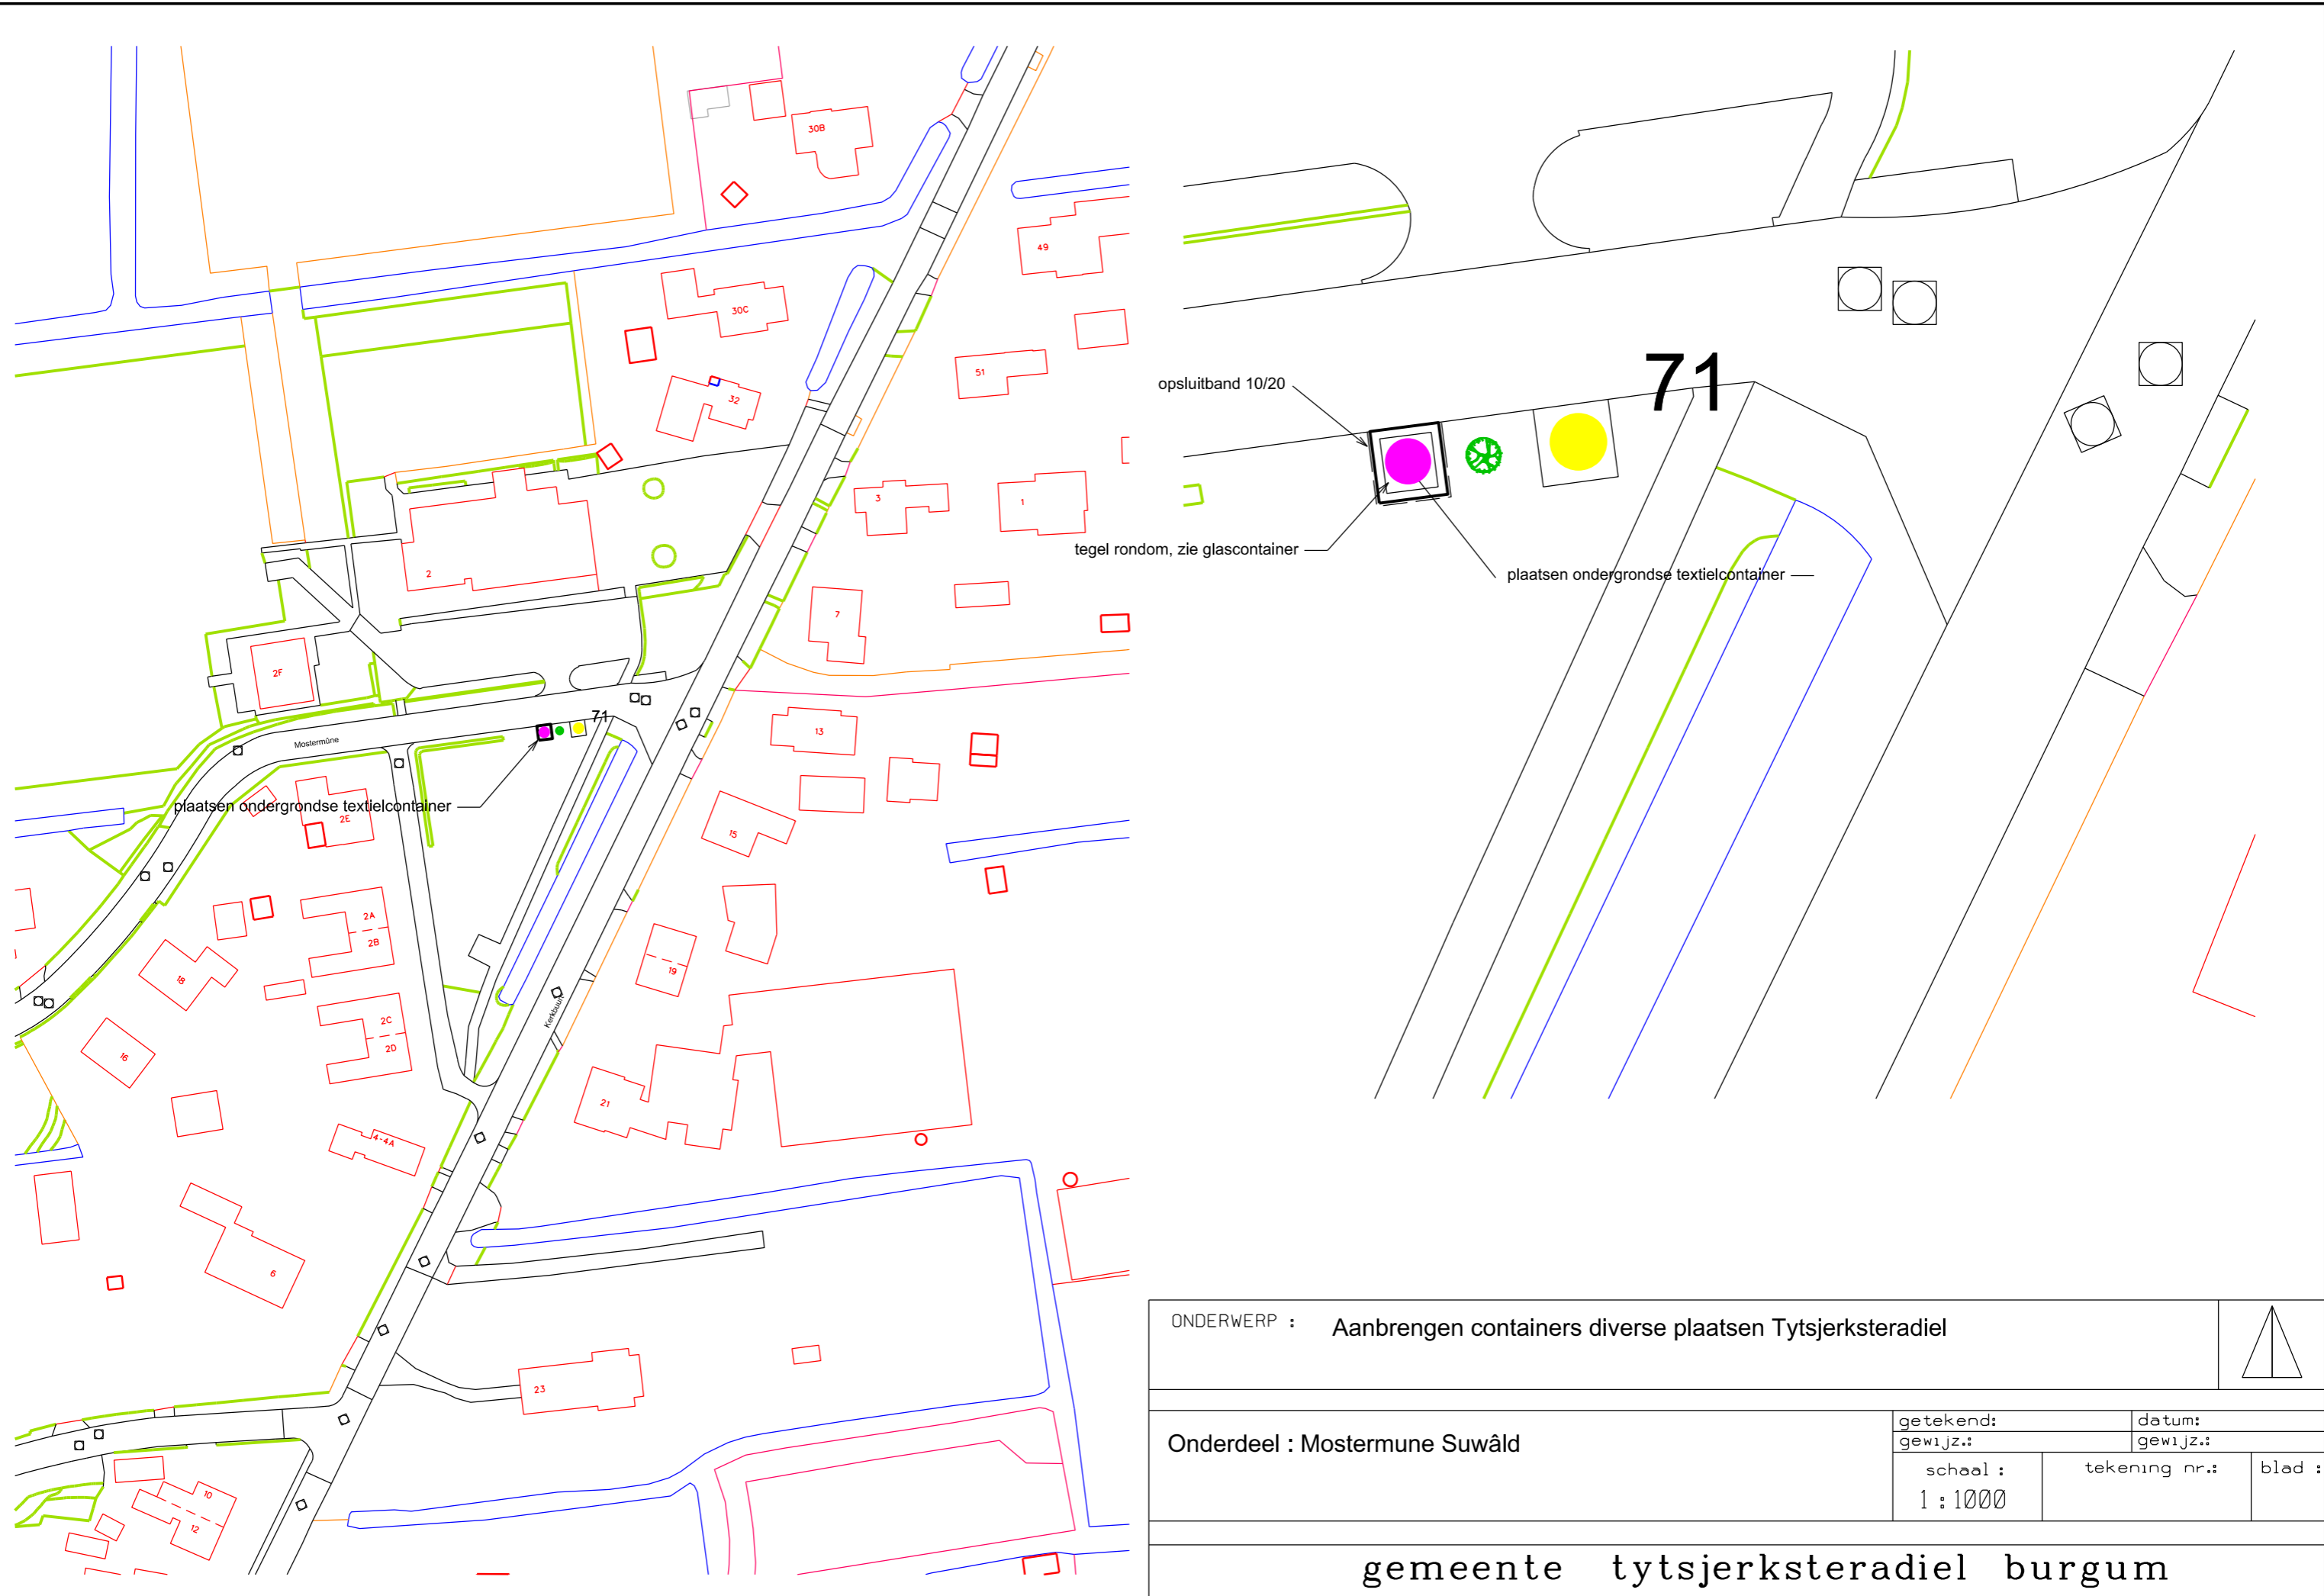

ONDERWERP : Aanbrengen containers diverse plaatsen Tytsjerksteradiel			▲		
Onderdeel : Mostermune Suwâld		getekend:	datum:		
		gewijz.:	gewijz.:		
		schaal : 1 : 1000	tekening nr.:	blad :	
gemeente tytsjerksteradiel burgum