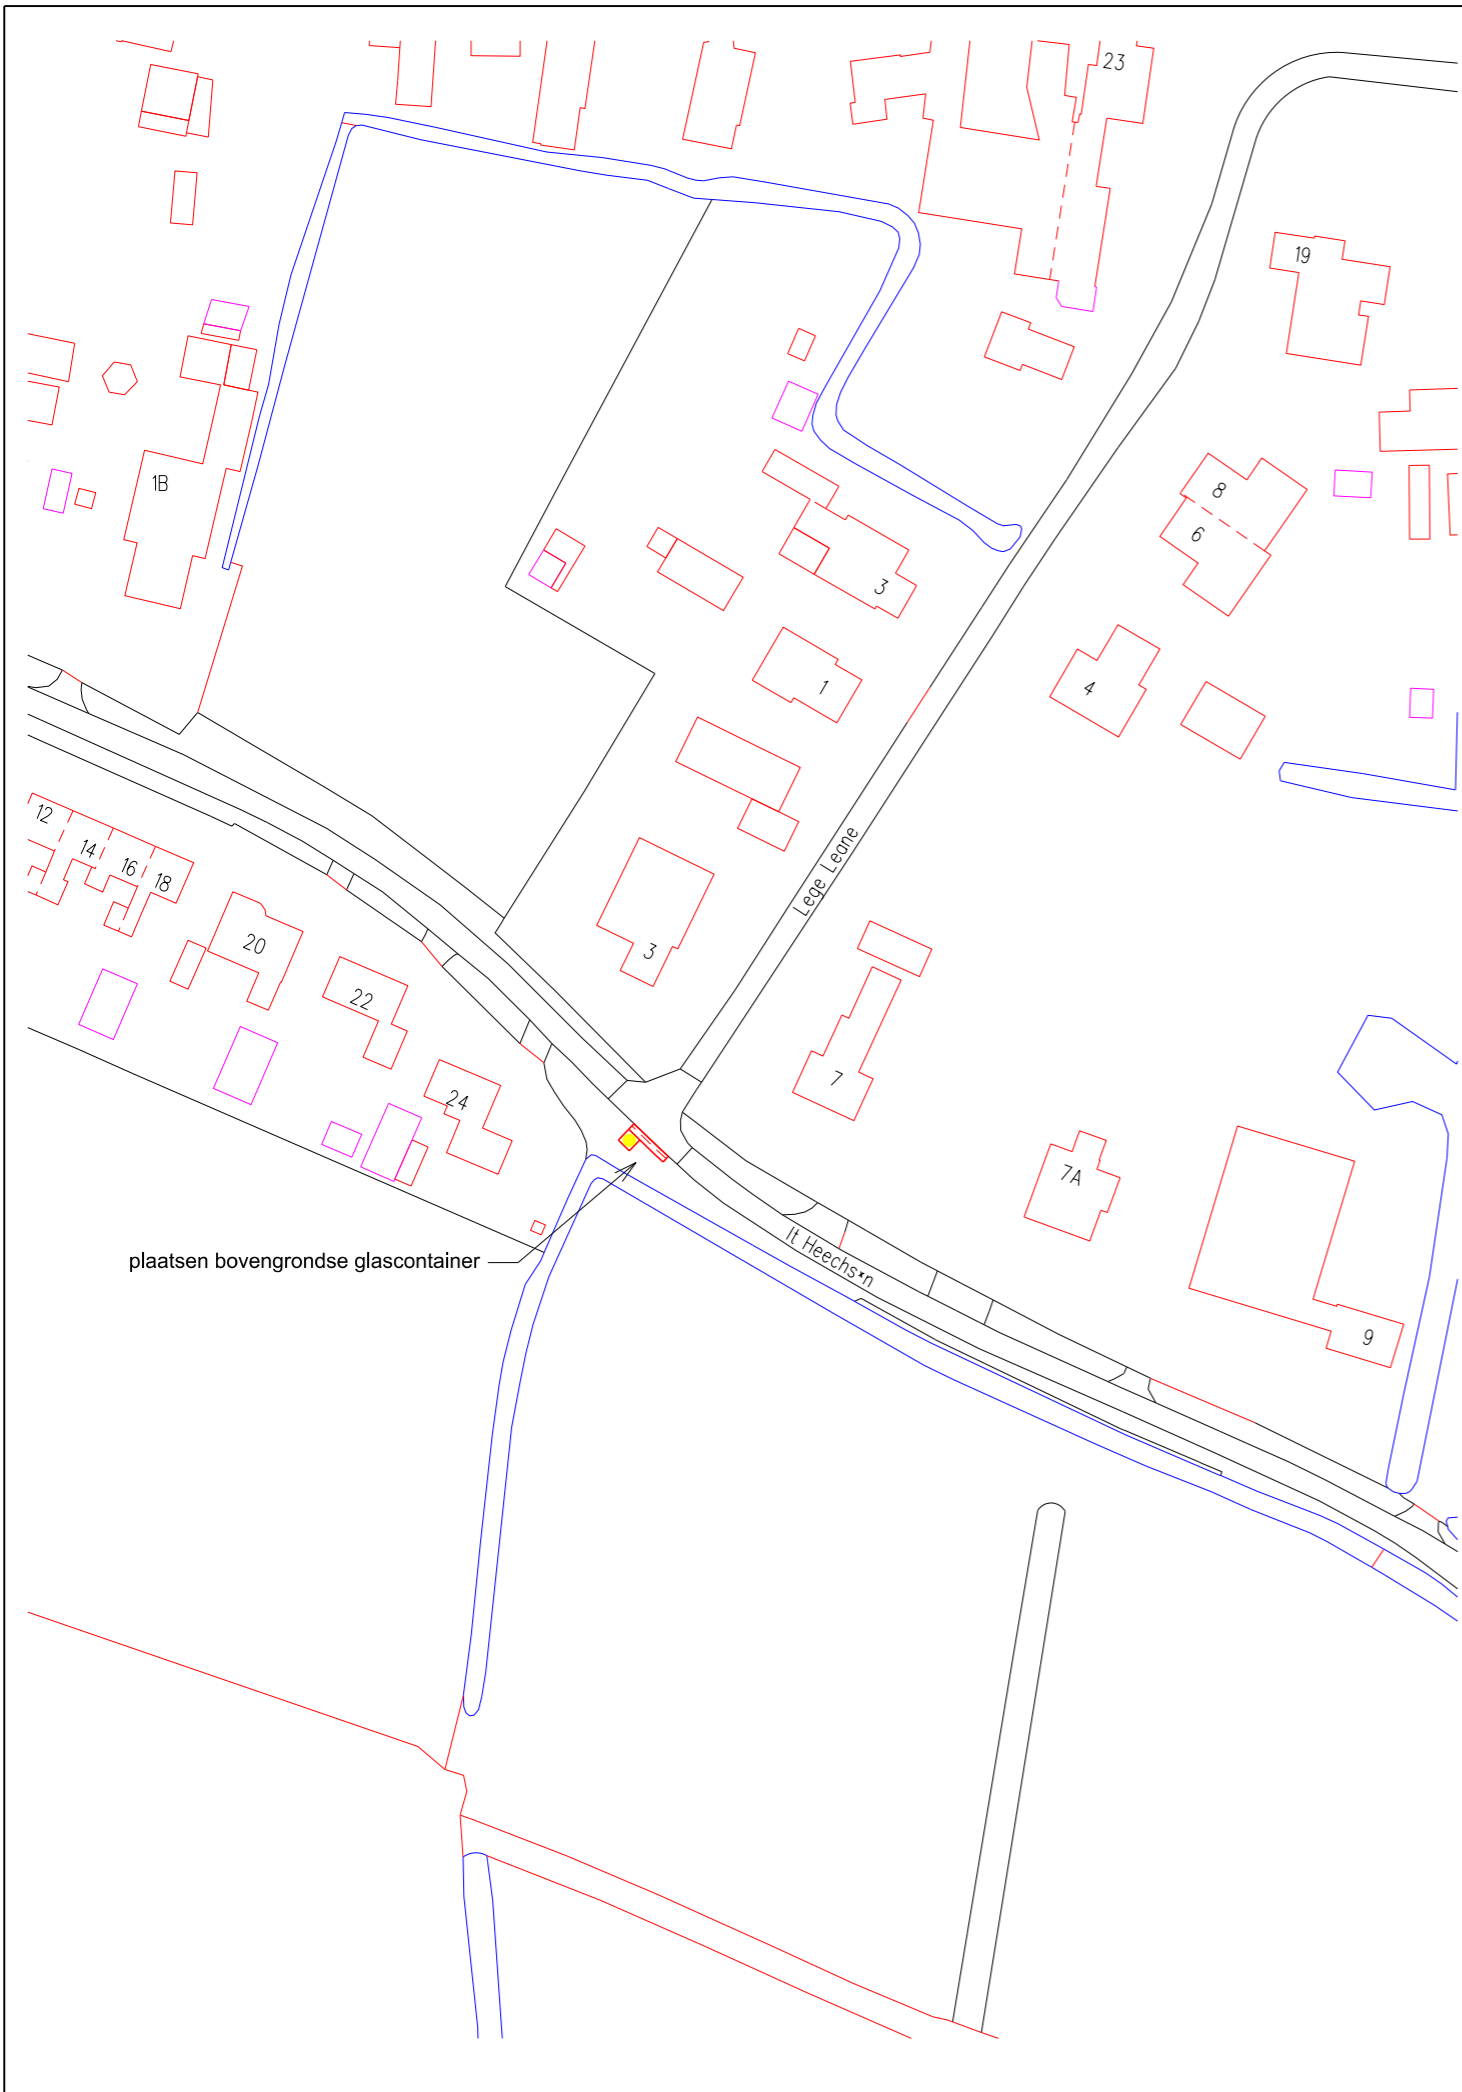

ONDERWERP : Aanbrengen containers diverse plaatsen Tytsjerksteradiel			▲
Onderdeel : hoek It Heechs'n - Lege Leane te Eastermar	getekend:	datum:	
	gewijz.:	gewijz.:	
	schaal : 1 : 1000	tekening nr.:	blad :
gemeente tytsjerksteradiel burgum