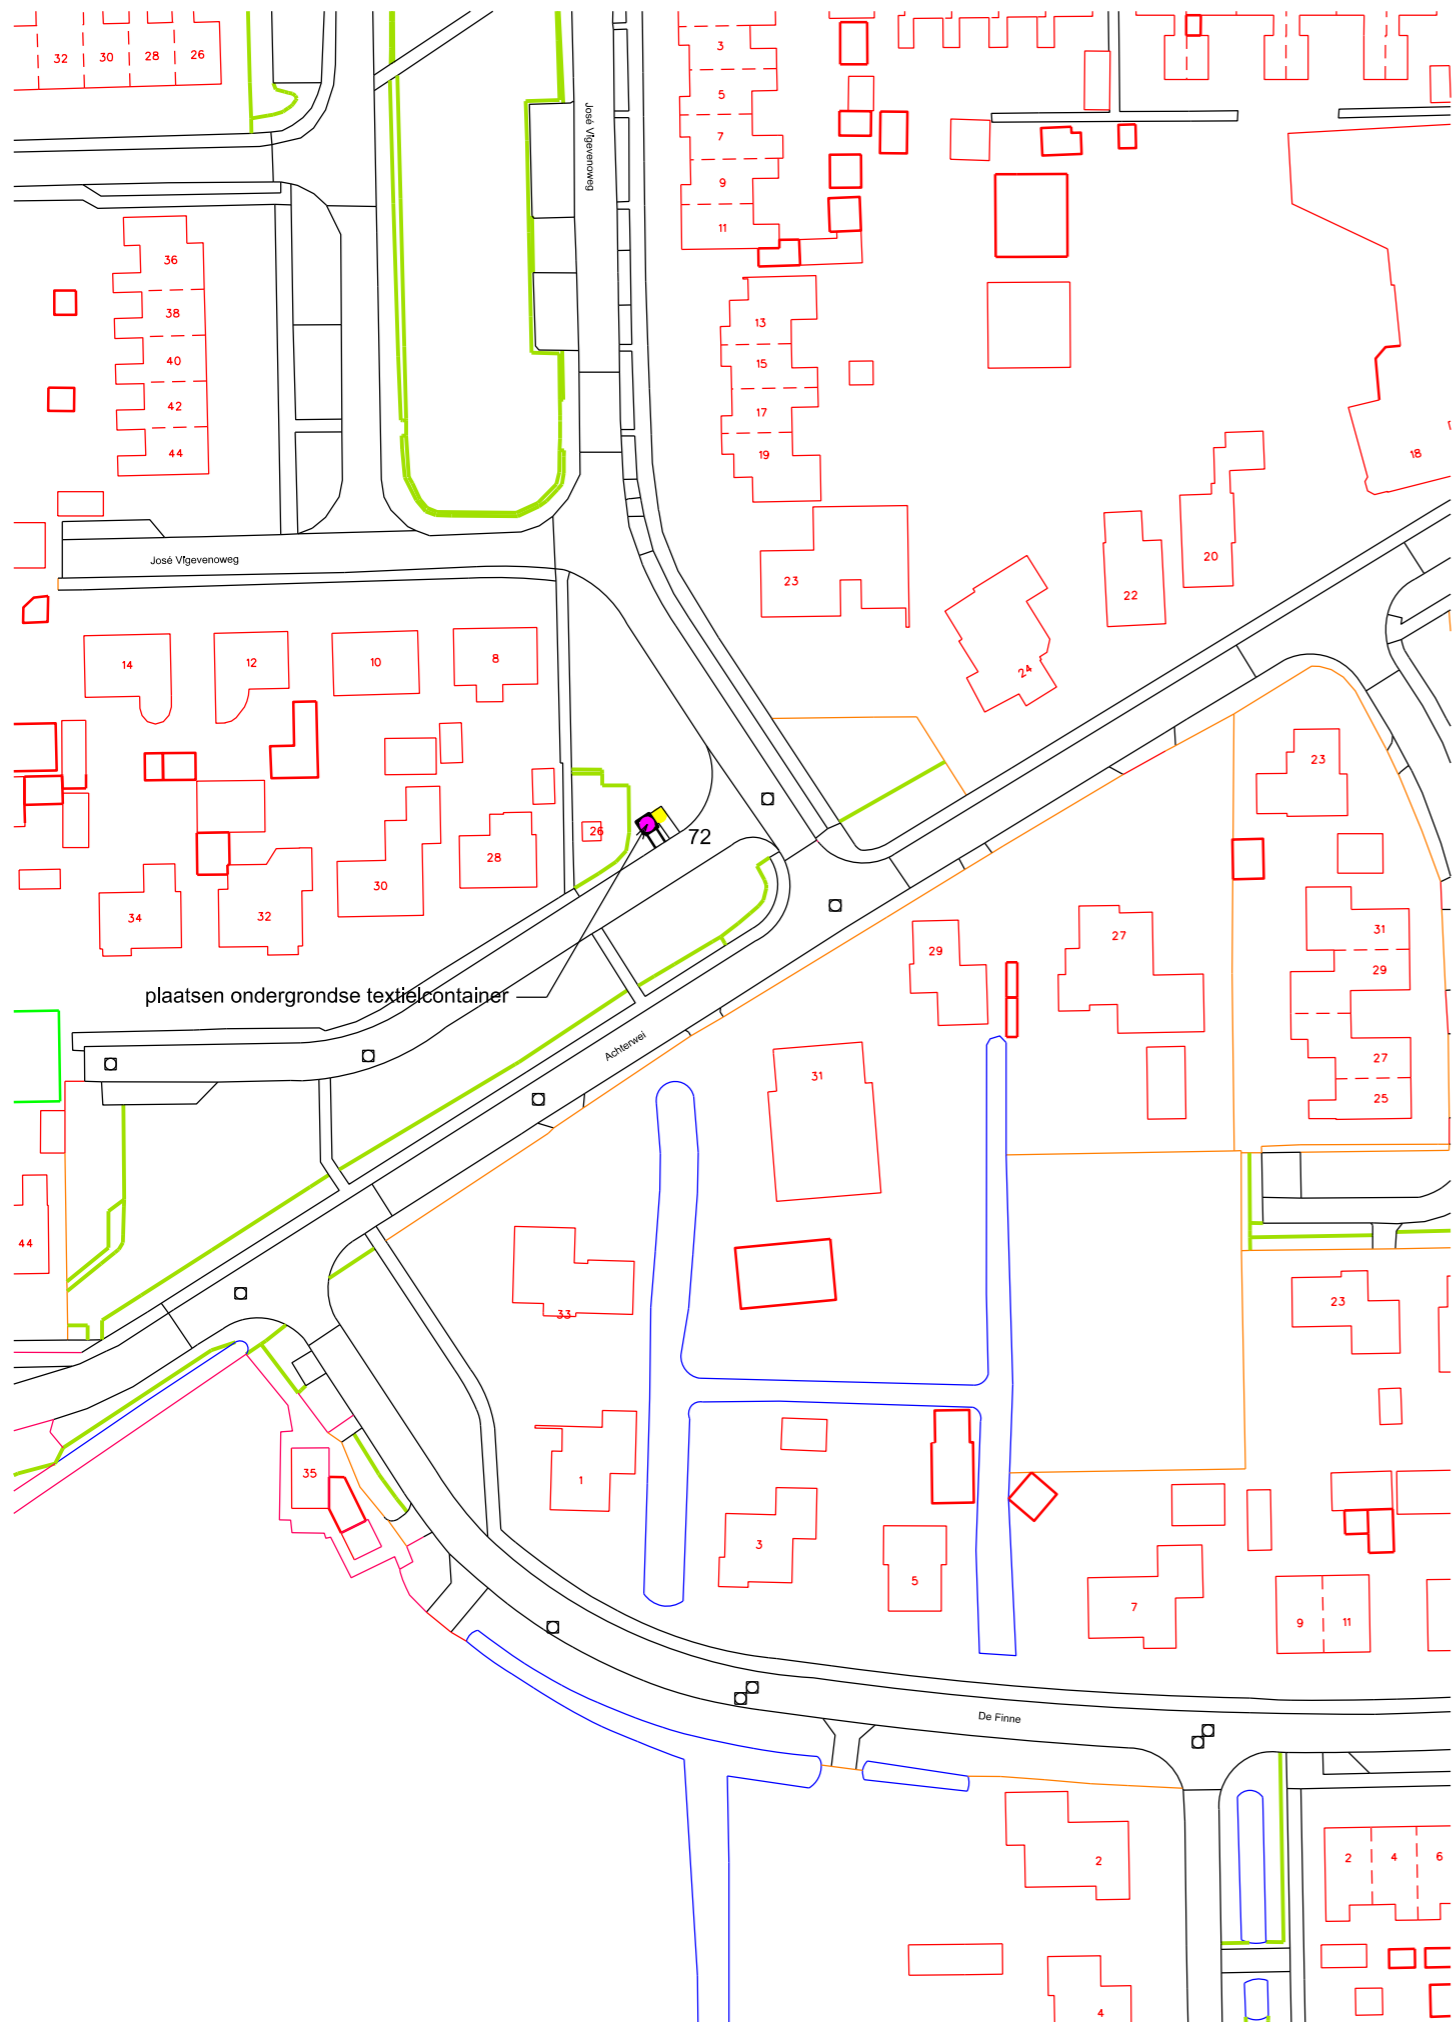

74

ONDERWERP : Aanbrengen containers diverse plaatsen Tytsjerksteradiel			▲		
Onderdeel : Achterwei Sumar		getekend:	datum:		
		gewijz.:	gewijz.:		
		schaal : 1 : 1000	tekening nr.:	blad :	
gemeente tytsjerksteradiel burgum