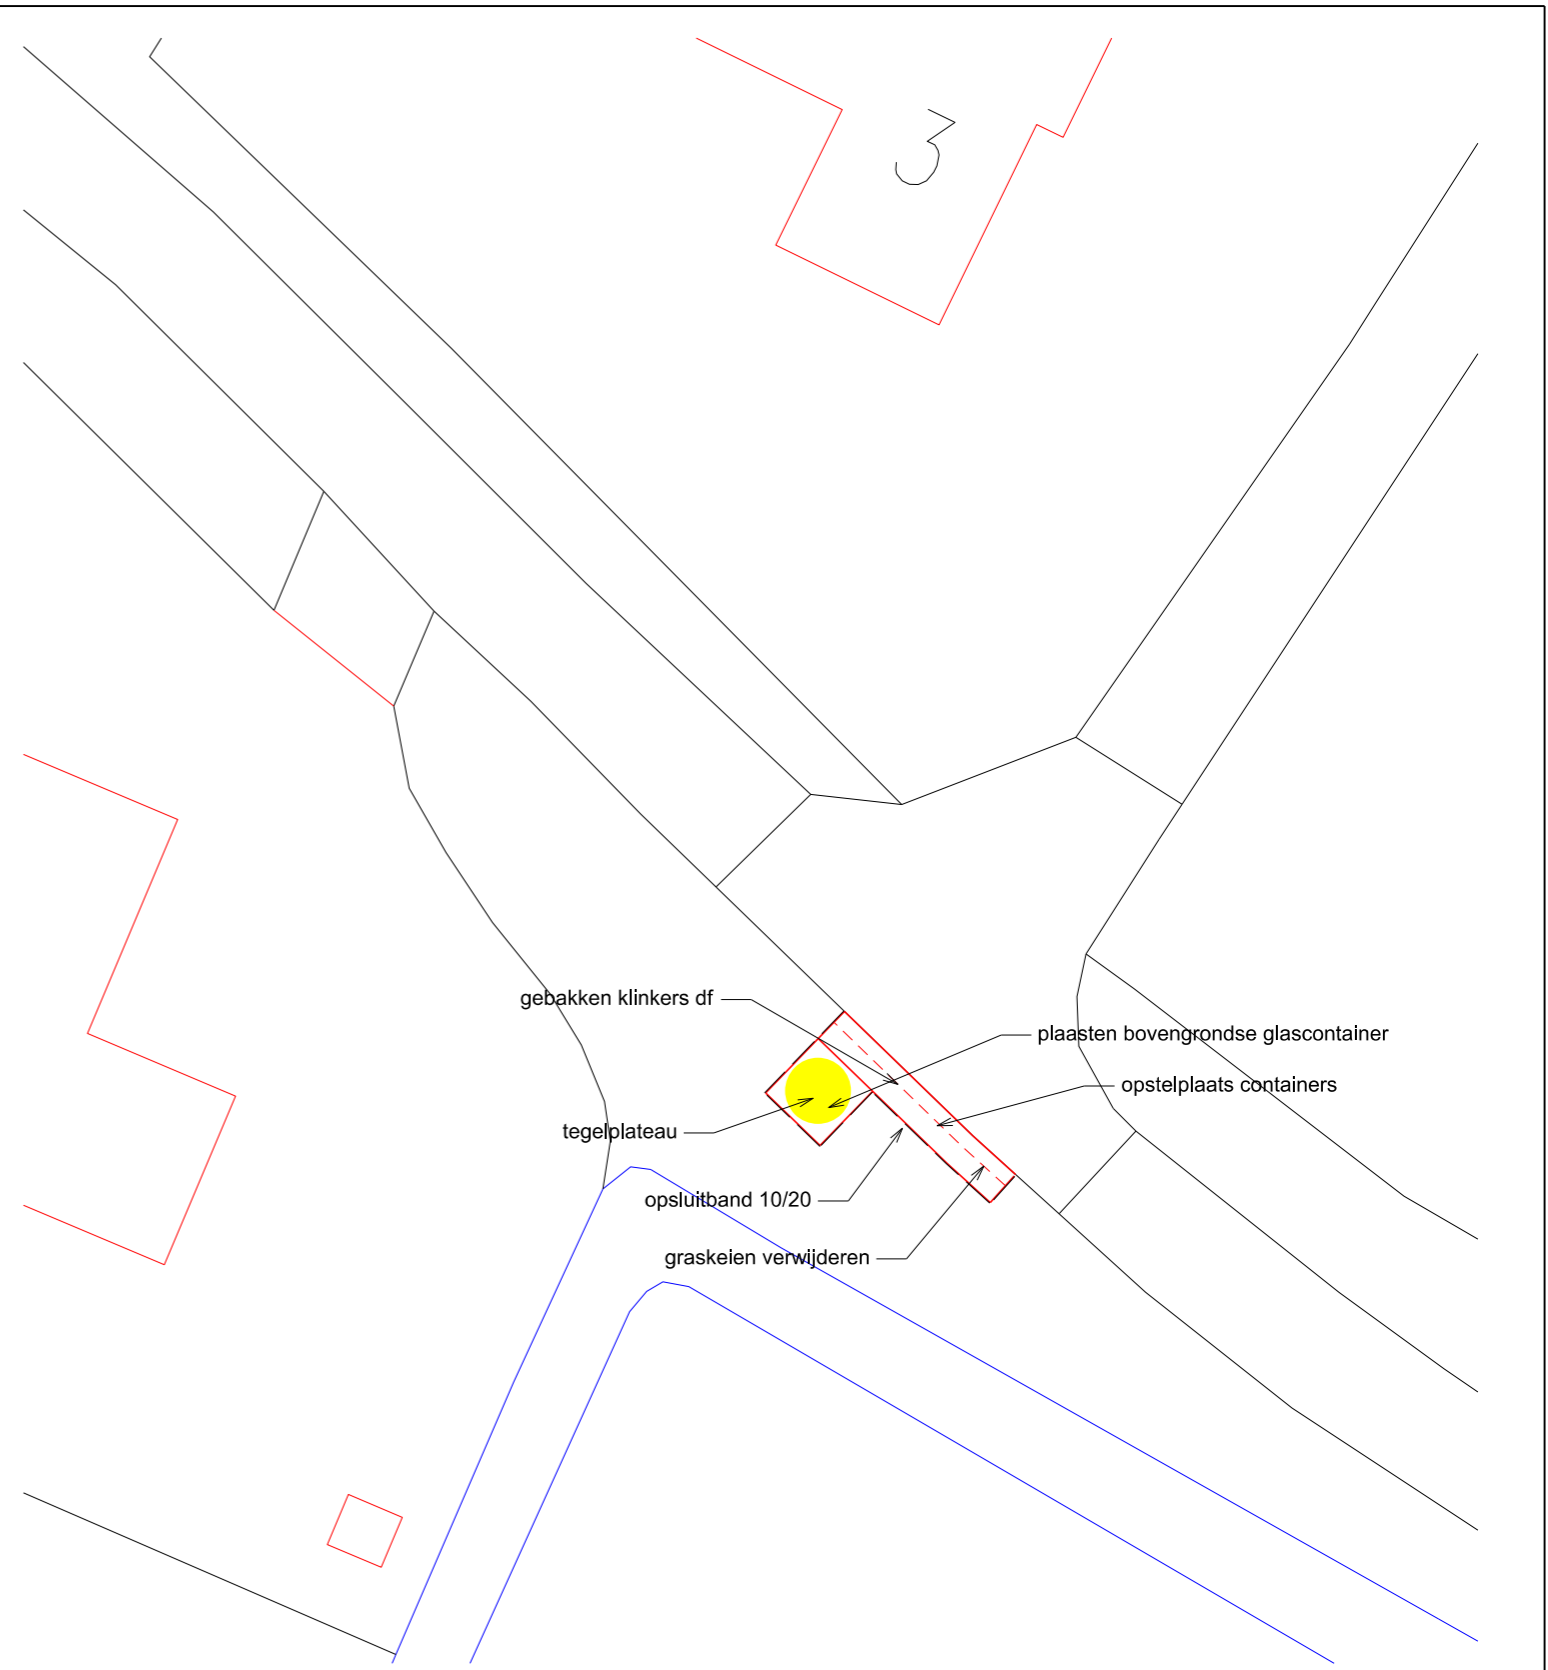

ONDERWERP : Aanbrengen containers diverse plaatsen Tytsjerksteradiel			▲
Onderdeel : hoek It Heechs'n - Lege Leane te Eastermar	getekend:	datum:	
	gewijz.:	gewijz.:	
	schaal : 1 : 1000	tekening nr.:	blad :
gemeente tytsjerksteradiel burgum