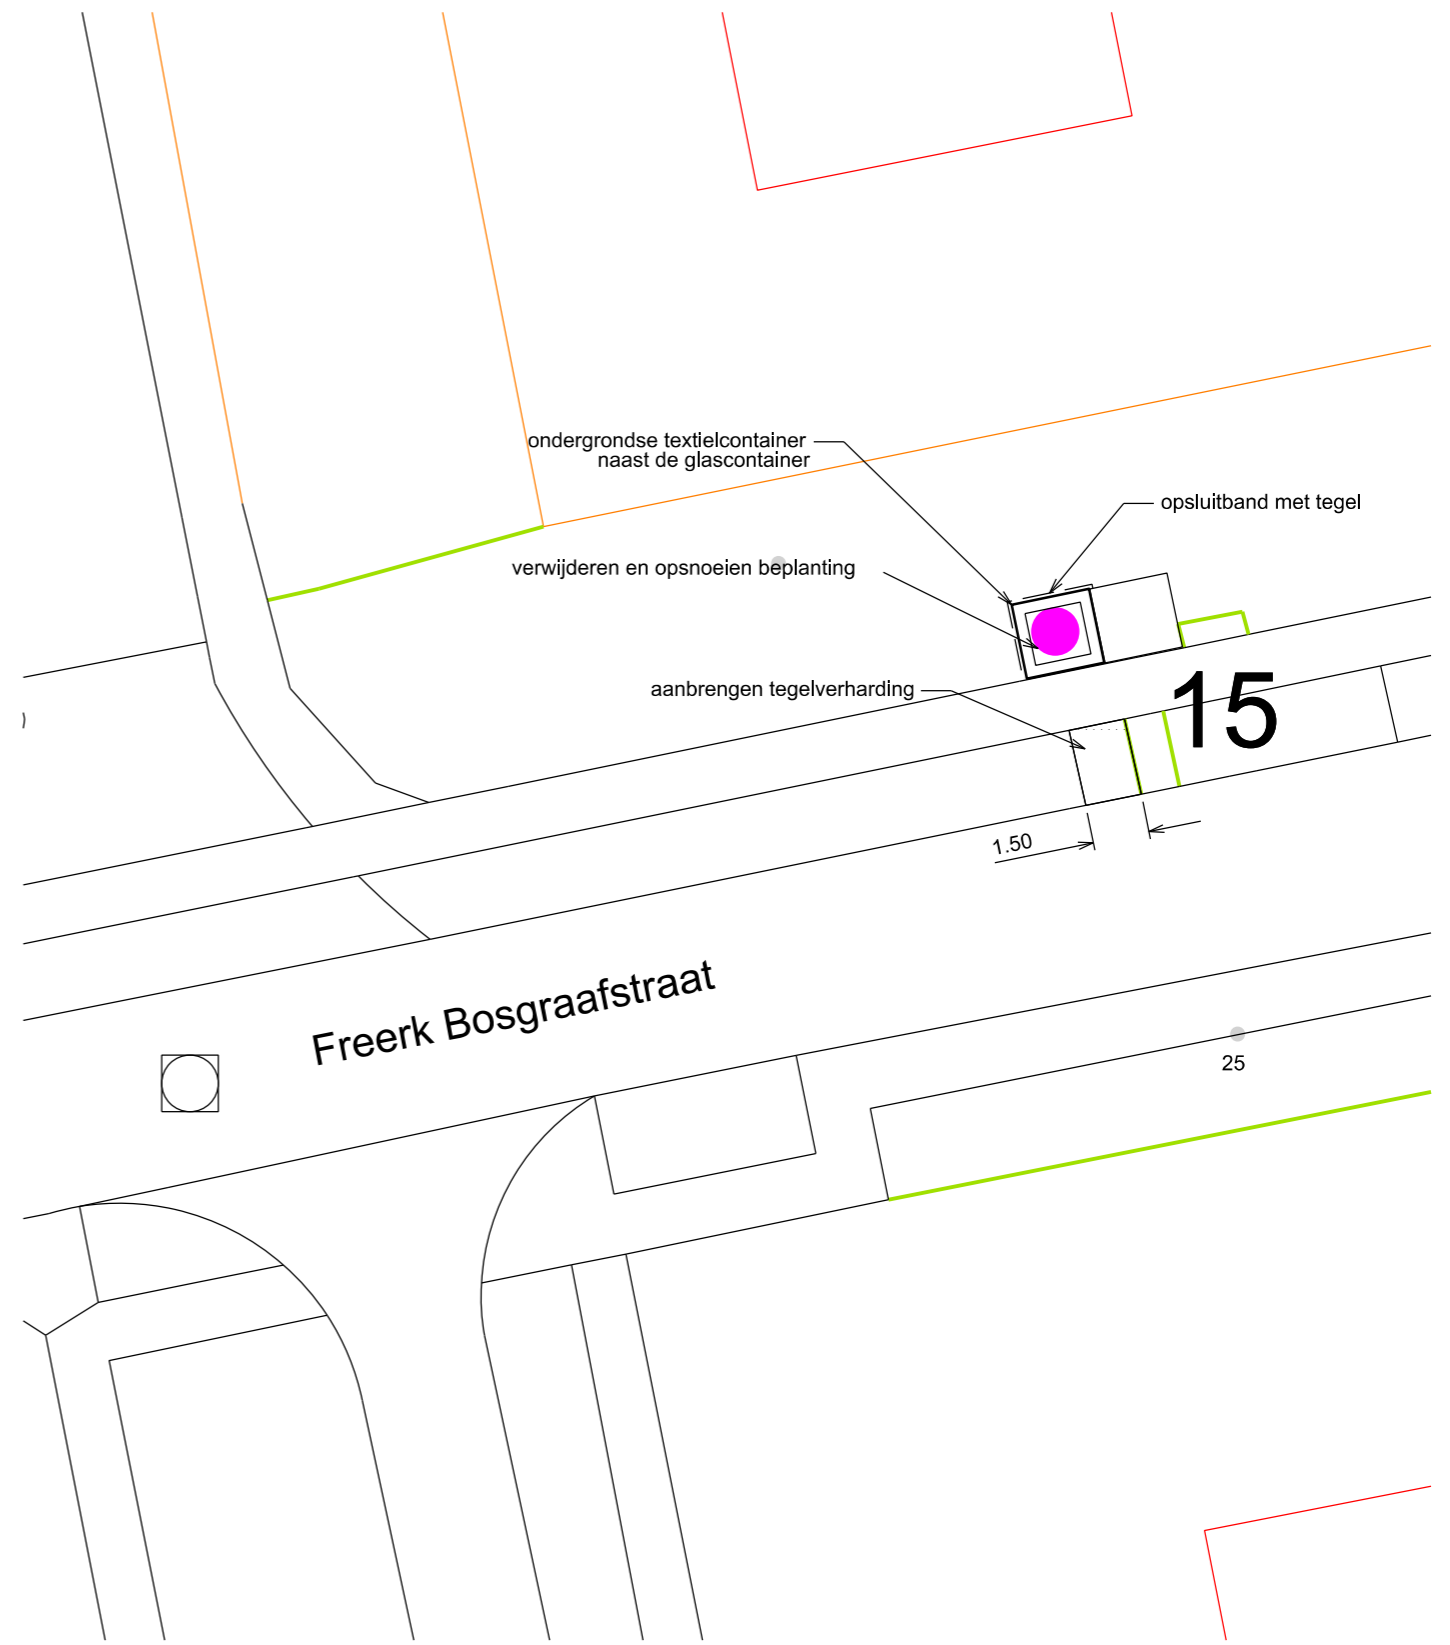

ONDERWERP : Aanbrengen containers diverse plaatsen Tytsjerksteradiel		▲	
Onderdeel : Tuorrebout Burgum	getekend:	datum:	
	gewijz.:	gewijz.:	
	schaal : 1 : 1000	tekening nr.:	blad :
<b>gemeente tytsjerksteradiel burgum</b>			

ONDERWERP : Aanbrengen containers diverse plaatsen Tytsjerksteradiel		▲	
Onderdeel : Tj Haismastrjitte Burgum	getekend:	datum:	
	gewijz.:	gewijz.:	
	schaal : 1 : 1000	tekening nr.:	blad :
gemeente tytsjerksteradiel burgum			

ONDERWERP : Aanbrengen containers diverse plaatsen Tytsjerksteradiel			▲	
Onderdeel : Freerk Bosgraafstrjitte Burgum		getekend:	datum:	
		gewijz.:	gewijz.:	
		schaal : 1 : 1000	tekening nr.:	blad :
gemeente tytsjerksteradiel burgum				

ONDERWERP : Aanbrengen containers diverse plaatsen Tytsjerksteradiel		▲	
Onderdeel : Westeromwei Hurdegaryp		getekend:	datum:
optie 2		gewijz.:	gewijz.:
		schaal : 1 : 1000	tekening nr.:
			blad :
gemeente tytsjerksteradiel burgum			