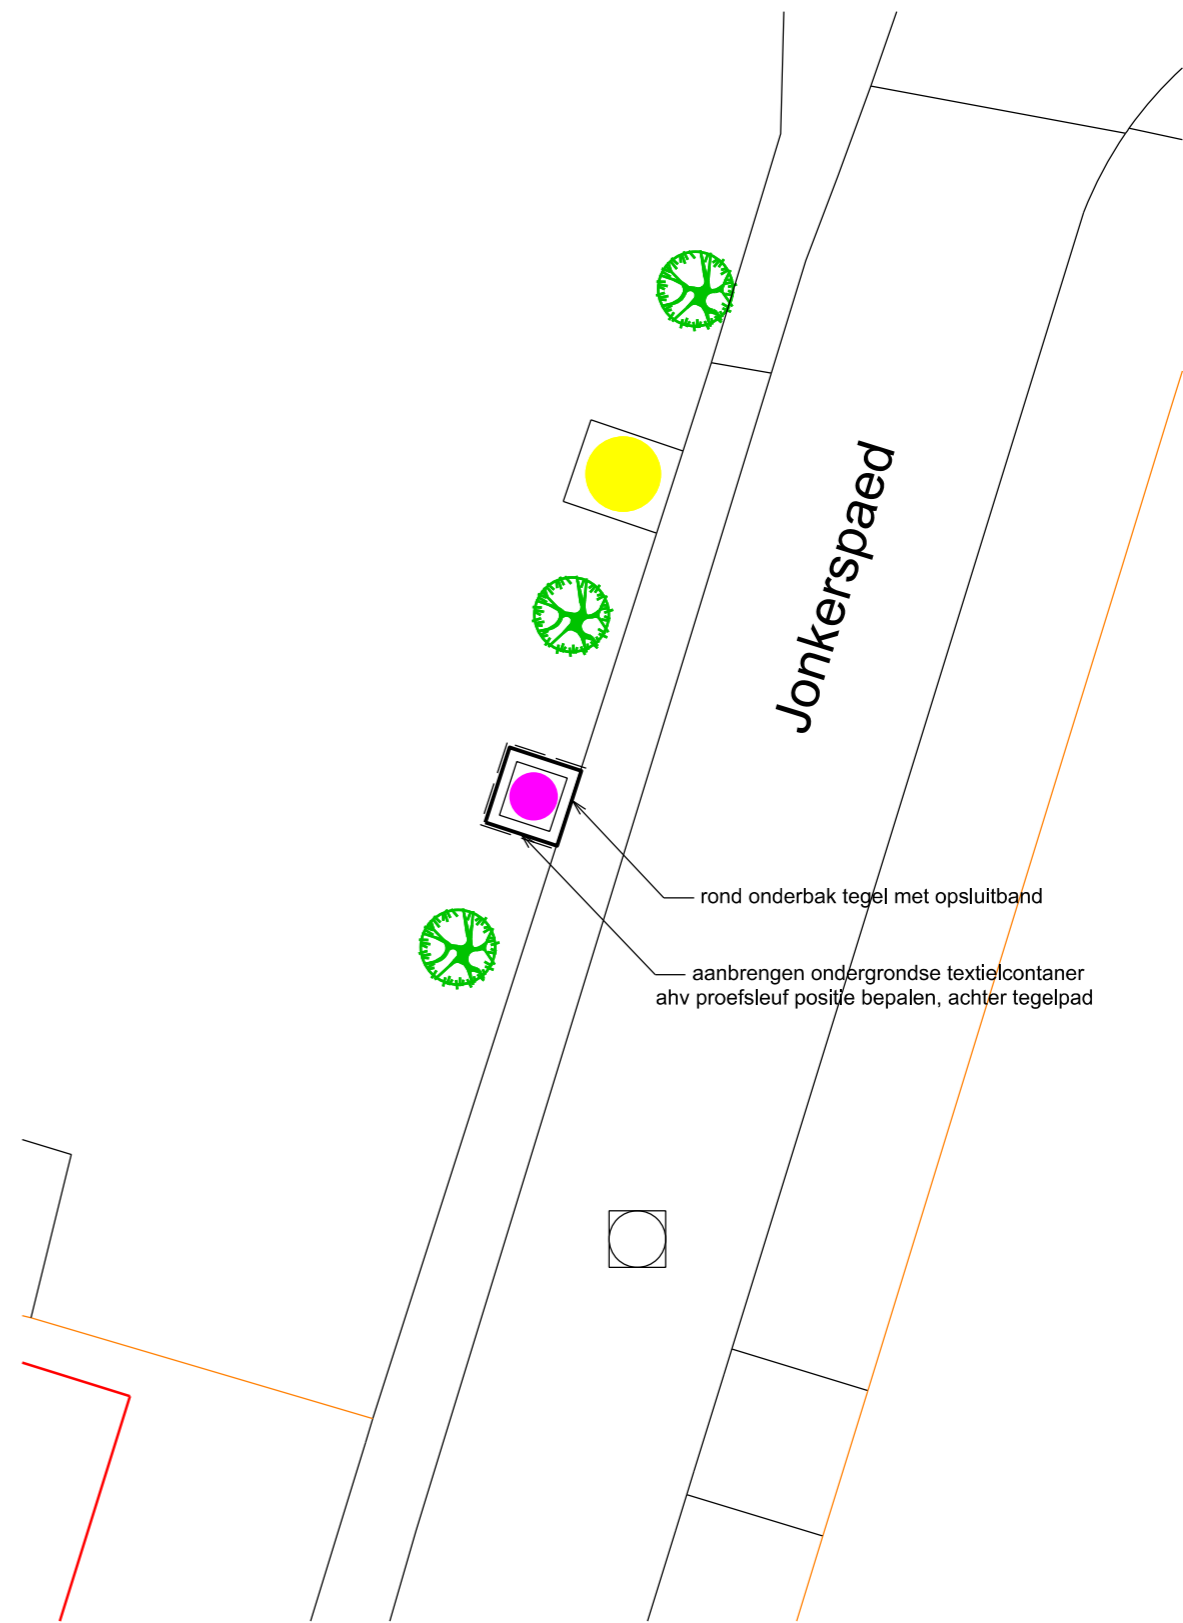

ONDERWERP : Aanbrengen containers diverse plaatsen Tytsjerksteradiel

Onderdeel : Jonkerspaed Aldtsjerk

getekend:	datum:	
gewijz.:	gewijz.:	
schaal : 1 : 1000	tekening nr.:	blad :

gemeente tytsjerksteradiel burgum