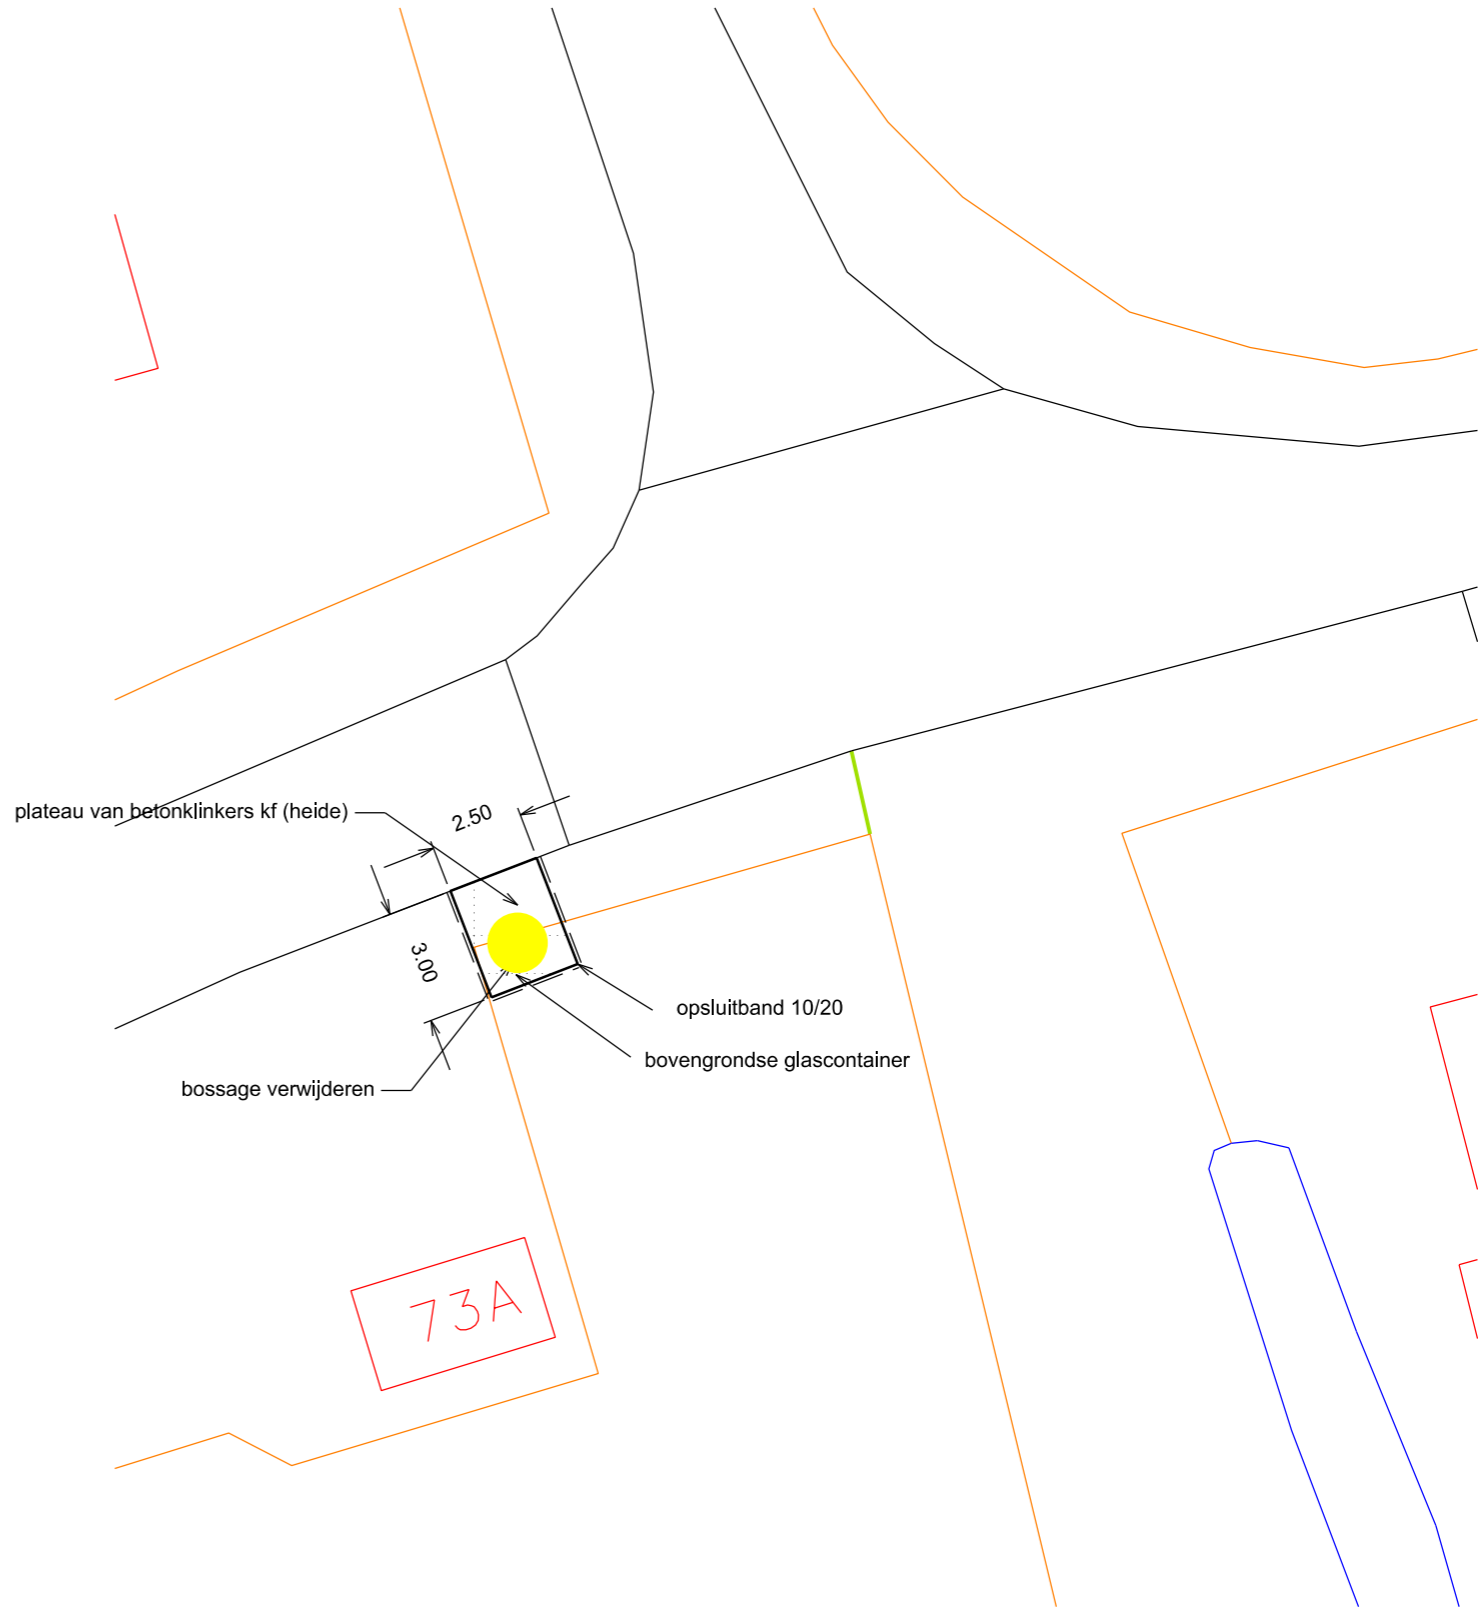

ONDERWERP : Aanbrengen containers diverse plaatsen Tytsjerksteradiel			▲		
Onderdeel : Lytsegeast Tytsjerk		getekend:	datum:		
		gewijz.:	gewijz.:		
		schaal : 1 : 1000	tekening nr.:	blad :	
gemeente tytsjerksteradiel burgum