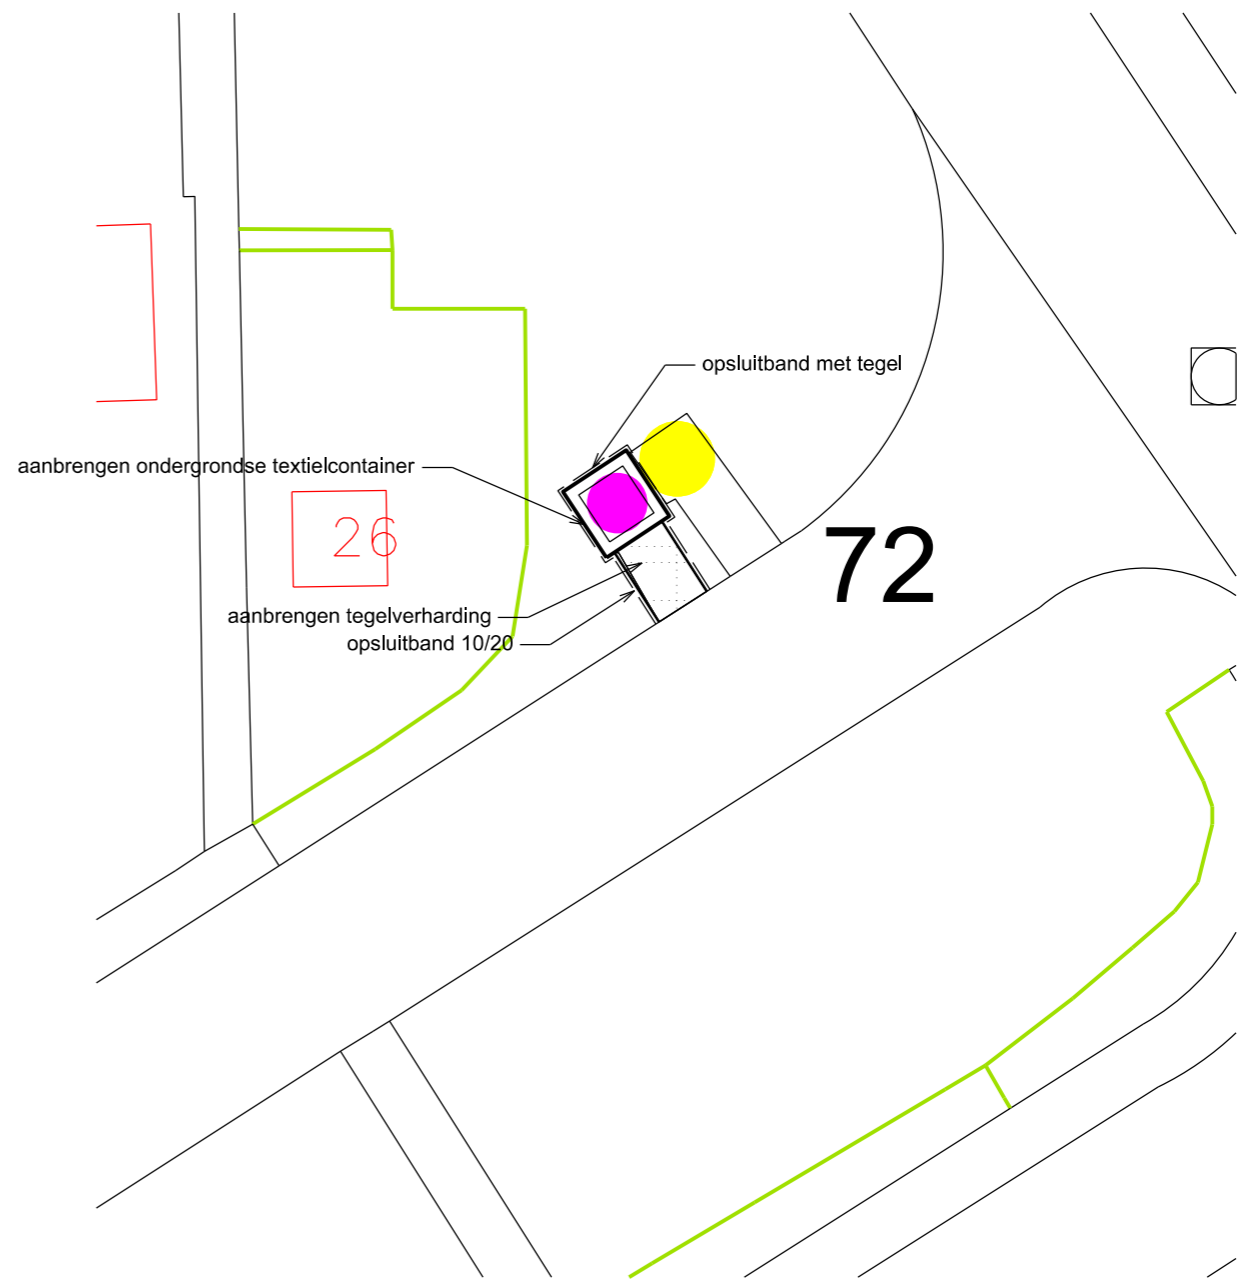

74

ONDERWERP : Aanbrengen containers diverse plaatsen Tytsjerksteradiel			▲		
Onderdeel : Achterwei Sumar		getekend:	datum:		
		gewijz.:	gewijz.:		
		schaal : 1 : 1000	tekening nr.:	blad :	
gemeente tytsjerksteradiel burgum