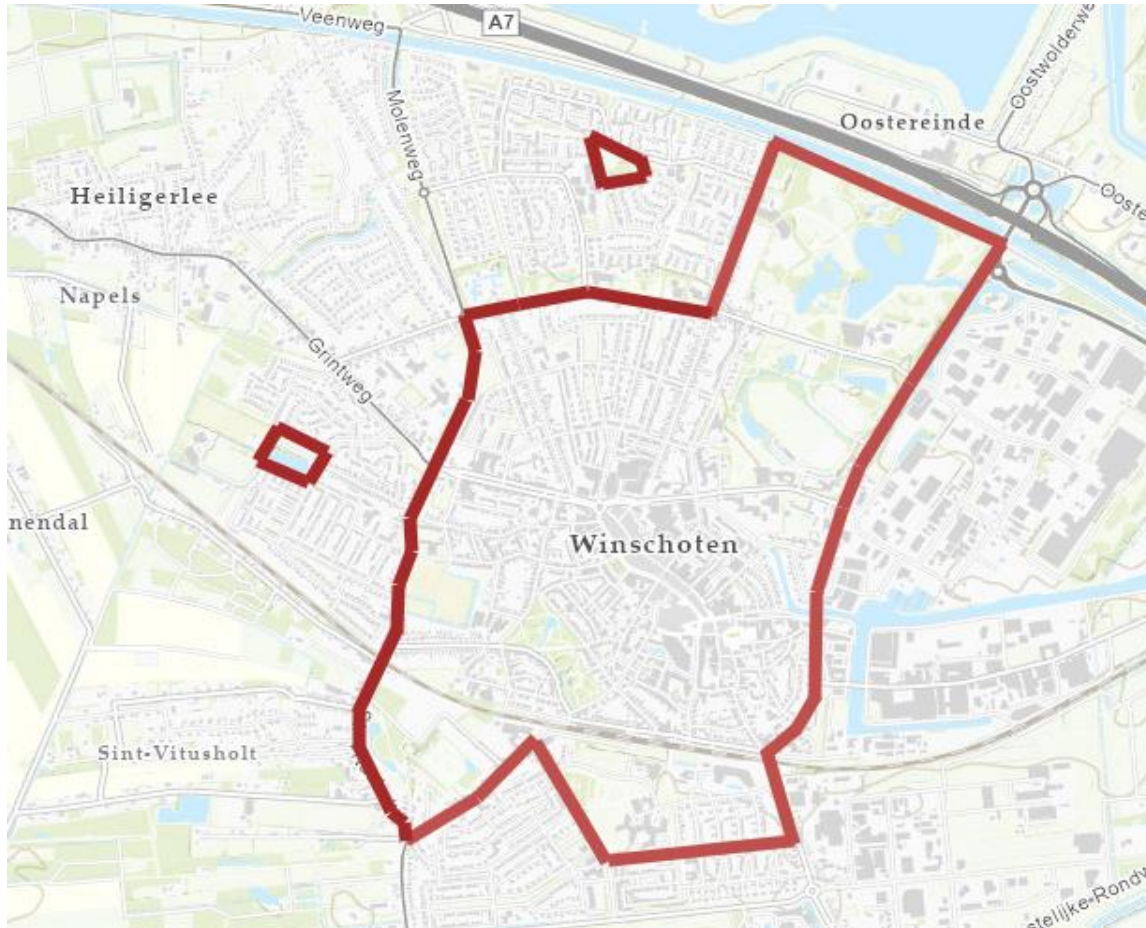

Bijlagen behorende bij Aanwijzingsbesluit gebieden alcoholverbod 2021

Bijlage 1: kaart behorende bij aanwijzingsbesluit gebieden alcoholverbod 2021

Winschoten

Bijlage 2: Kaart behorende bij Aanwijzingsbesluit gebieden alcoholverbod 2021

Blauwestad

Bijlage 3: Kaart behorende bij Aanwijzingsbesluit gebieden alcoholverbod 2021

Midwolda

Bijlage 4: Kaart behorende bij Aanwijzingsbesluit gebieden alcoholverbod 2021

Finsterwolde

Bijlage 5: Kaart behorende bij Aanwijzingsbesluit gebieden alcoholverbod 2021

Bad Nieuweschans

Bijlage 6: Kaart behorende bij Aanwijzingsbesluit gebieden alcoholverbod 2021

Beerta