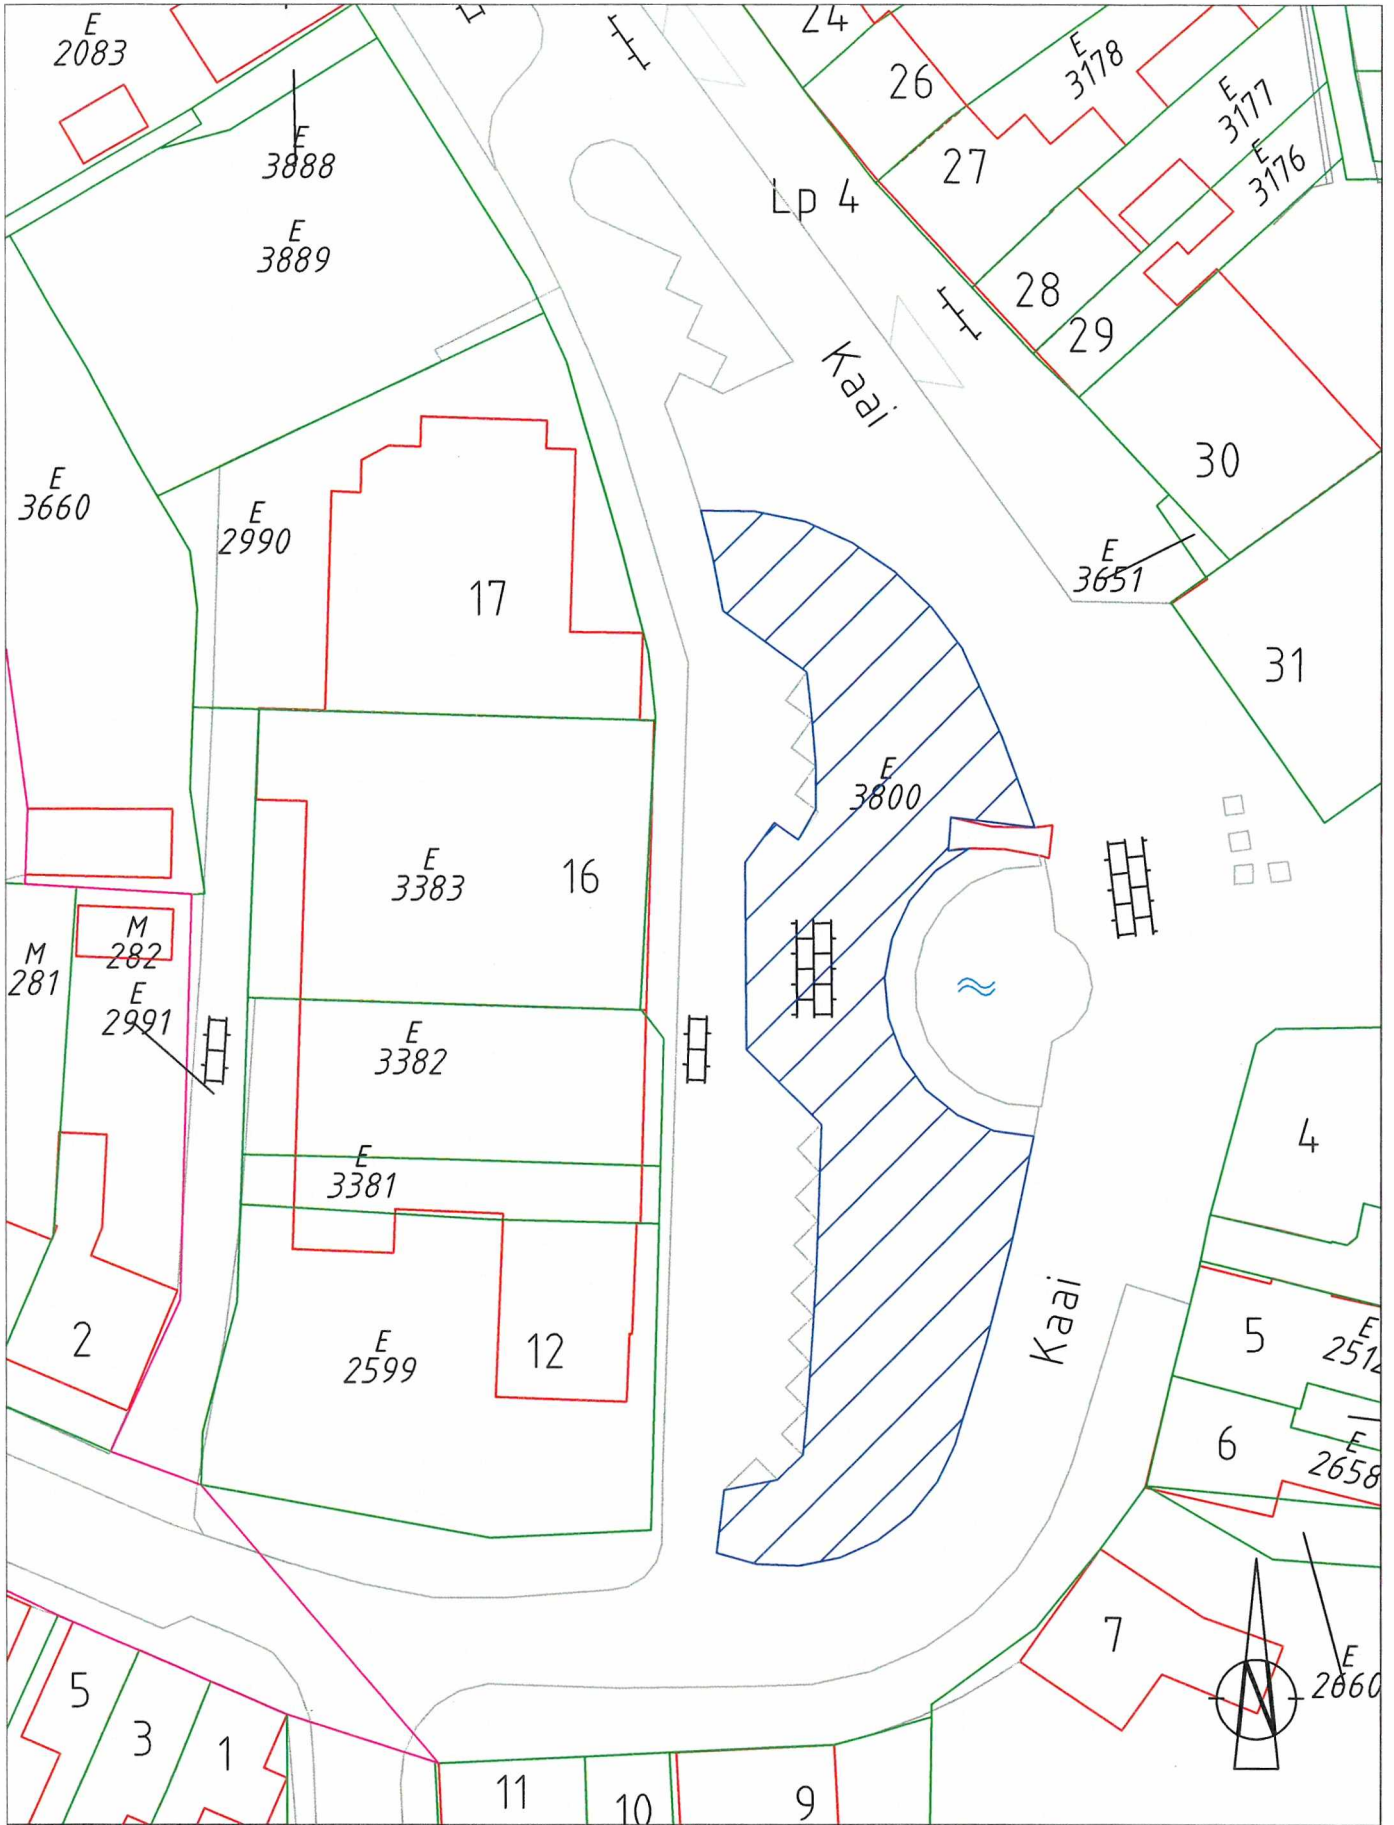

Breskens
Oranjeplein
Weekmarkt

get. MDP	d.d. 26-02-2016	schaal 1:500	file MDP_Breskens
-------------	--------------------	-----------------	----------------------

Aardenburg
Kaai
Weekmarkt

get. MDP	d.d. 26-02-2016	schaal 1:500	file MDP_Aardenburg
-------------	--------------------	-----------------	------------------------

Oostburg
Markt, Ledelplein
Weekmarkt

get. MDP	d.d. 26-02-2016	schaal 1:800	file MDP_Oostburg
----------	-----------------	--------------	-------------------

Sluis
Markt, Sluis
Weekmarkt

get. MDP	d.d. 29-02-2016	schaal 1:500	file MDP_Sluis
-------------	--------------------	-----------------	-------------------

IJzendijke Markt Weekmarkt
 get. MDP d.d. 26-02-2016
 schaal 1:500 file MDP_IJzendijke