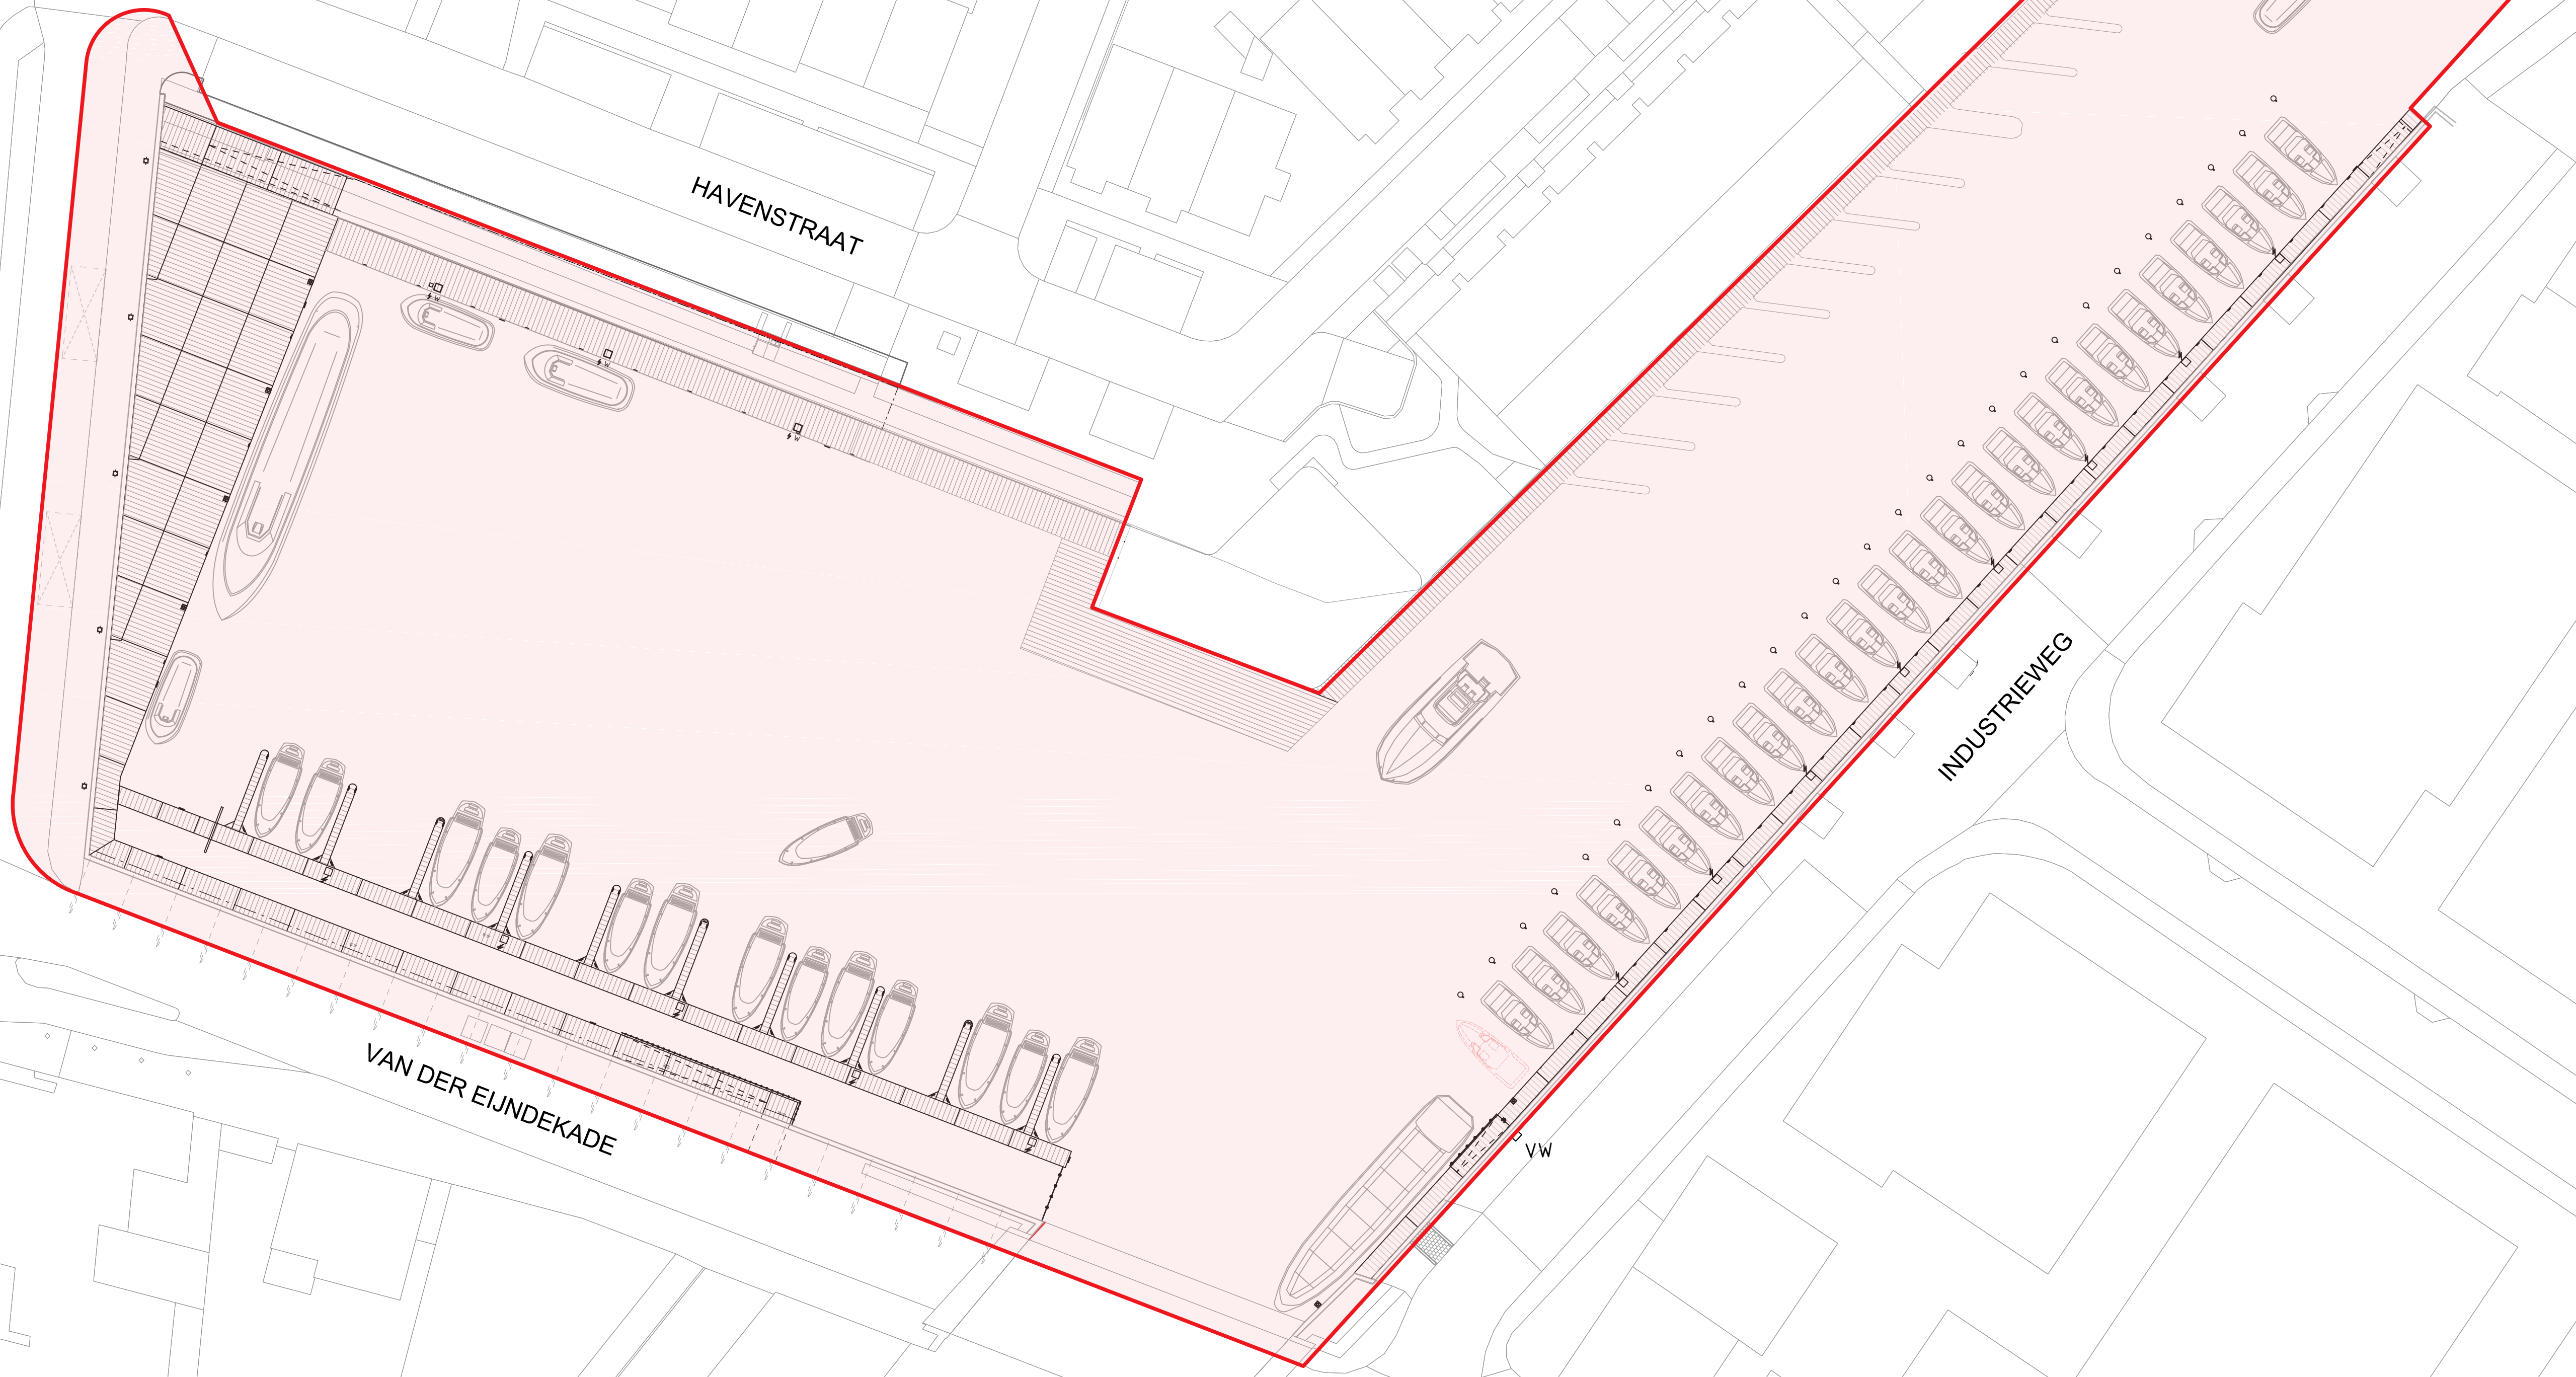

Havenreglement Haven Heemstede

HEEMSTEEDSE DREEF

HAVENSTRAAT

VAN DER EIJNDEKADE

INDUSTRIEWEG

HEEMSTEEDS KANAAL

LEGENDA:

-  tijdelijke ligplaats voor gebruik vuilwaterpomp
-  havenreglement van toepassing
-  vuilwaterpomp
-  aansluiting electra en/of water