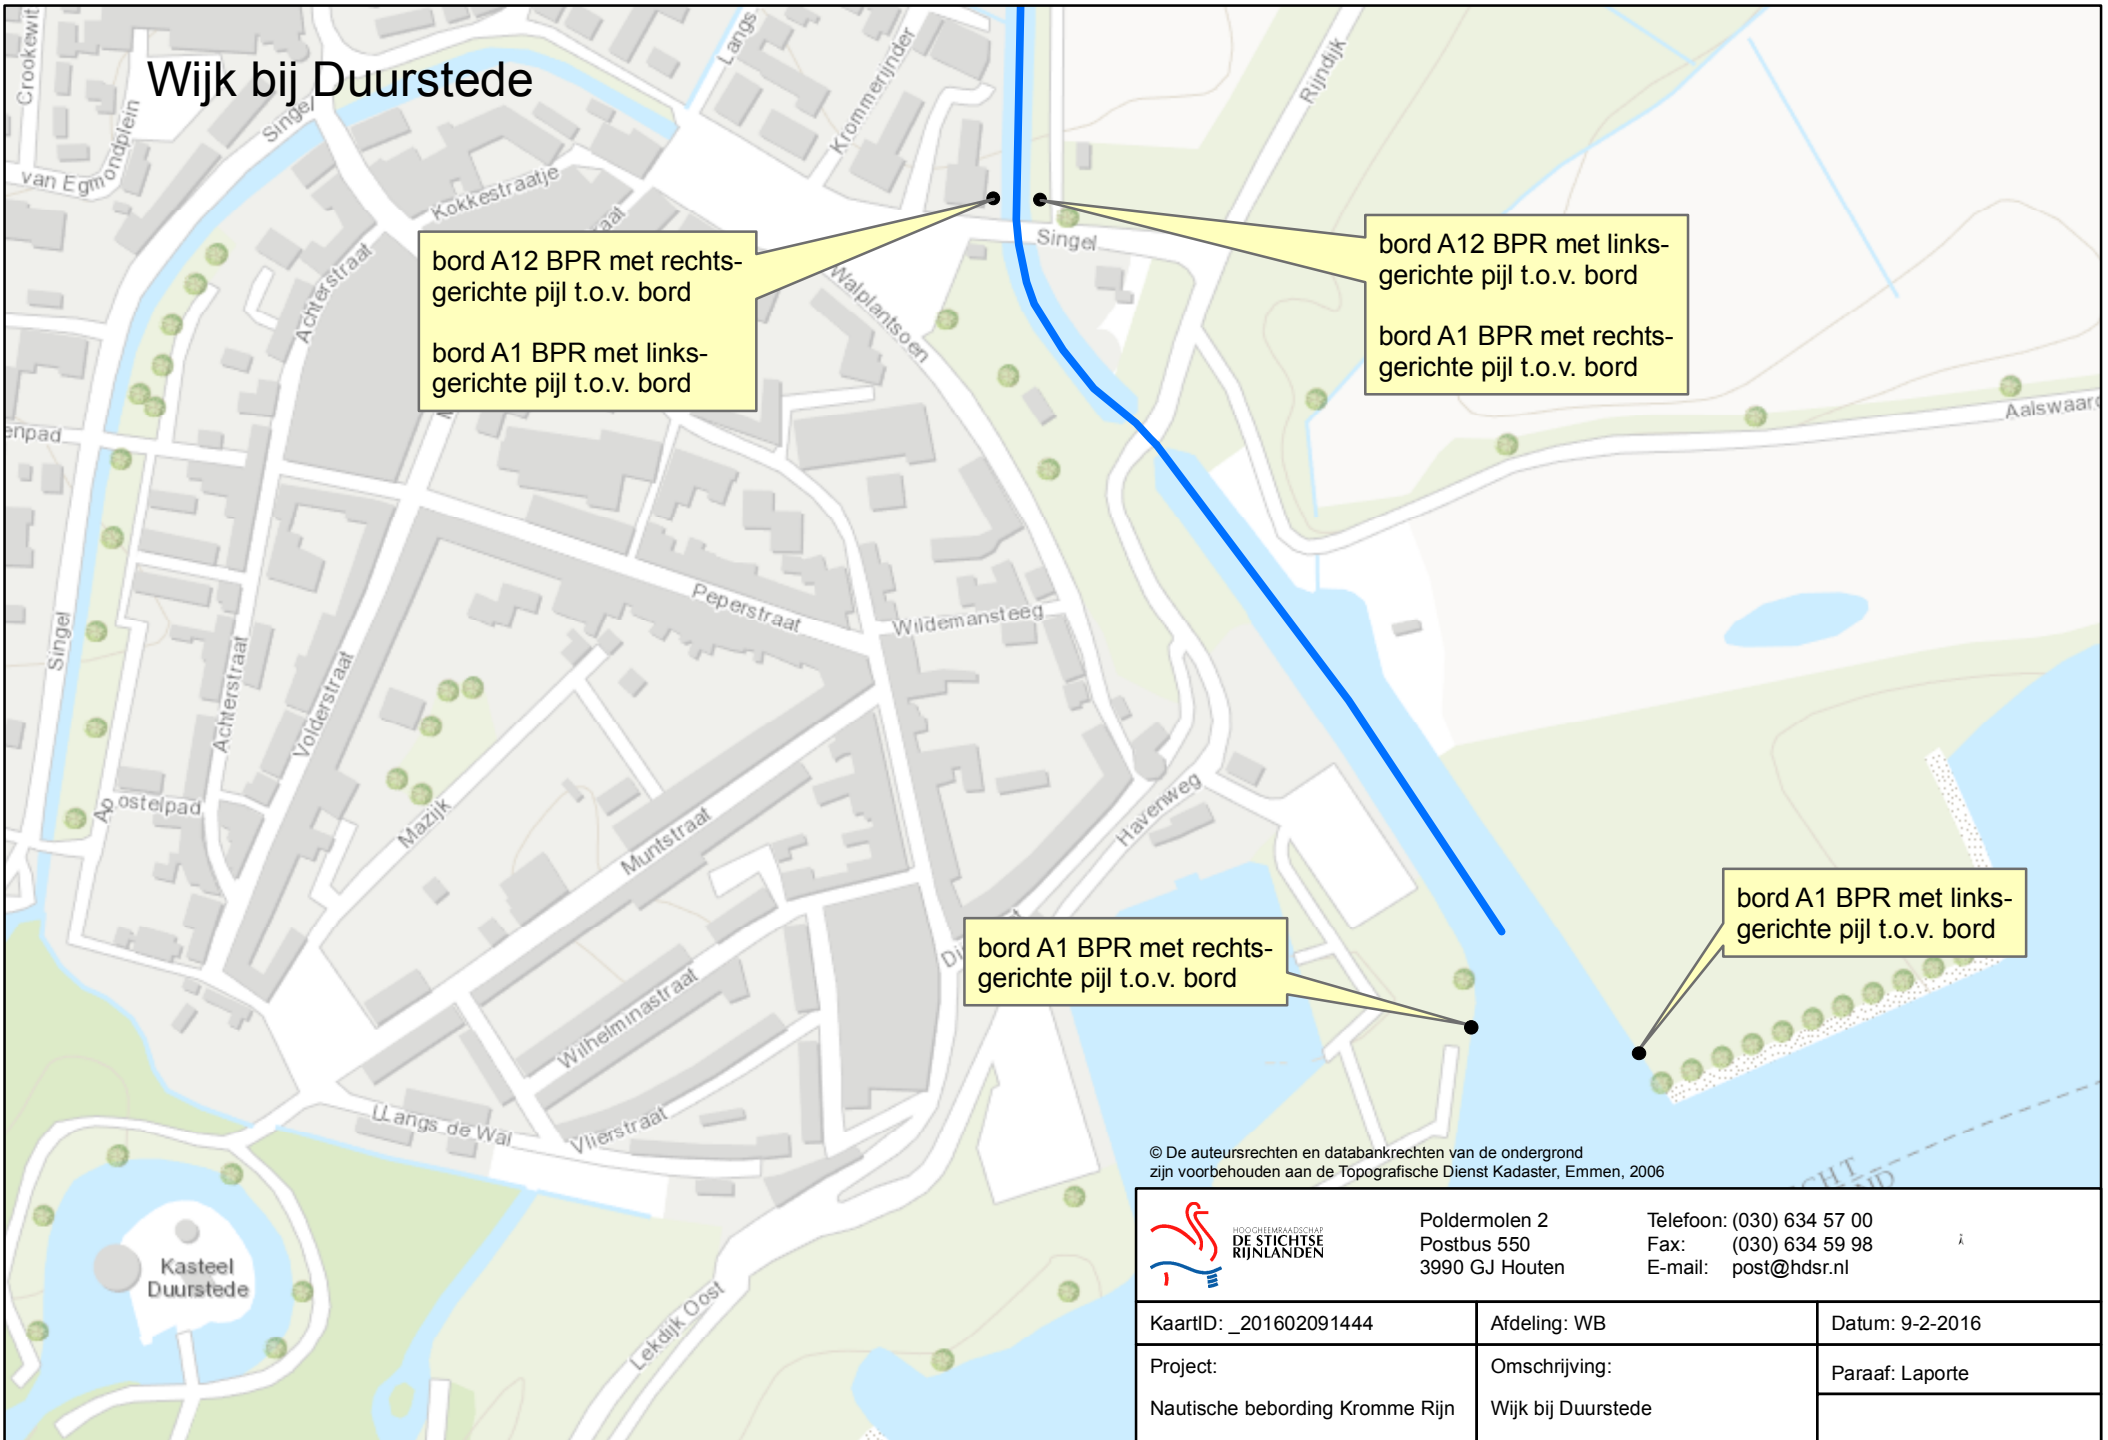

Wijk bij Duurstede

© De auteursrechten en databankrechten van de ondergrond zijn voorbehouden aan de Topografische Dienst Kadaster, Emmen, 2006

Poldermolen 2
Postbus 550
3990 GJ Houten

Telefoon: (030) 634 57 00
Fax: (030) 634 59 98
E-mail: post@hdr.nl

KaartID: _201602091444	Afdeling: WB	Datum: 9-2-2016
Project: Nautische bebording Kromme Rijn	Omschrijving: Wijk bij Duurstede	Paraaf: Laporte