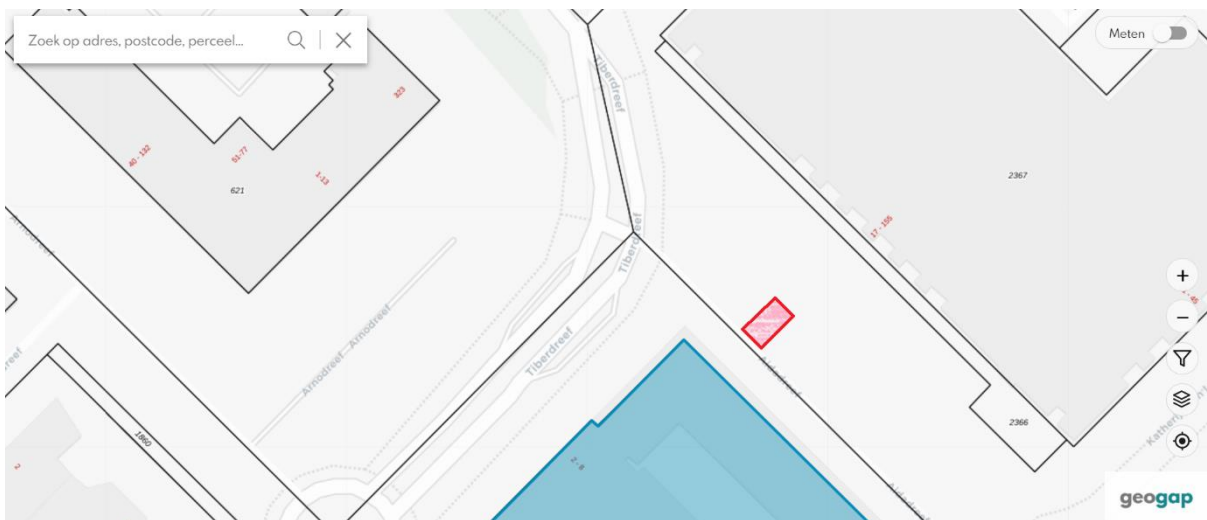

# Overvecht

Donaudreef, Wolgadreef e.o.

Euterpedreef ter hoogte van huisnummer 1a; wegvak tussen Wolgadreef en Cleopatradreef, een plek

## Taagdreef, Rubicondreef e.o.

Euterpedreef ter hoogte van huisnummer 6 TO; wegvak: tussen Tiberdreef en Katherijn van Leemputdreef, een plek

## Zambesidreef e.o.

Oranjerivierdreef op parkeerstrook tegenover huisnummer 95; wegvak: tussen Kasaideef en Gambiadreef, een plek

## Vechtzoom-zuid

Victoria Regiadreef ter hoogte van huisnummer 6 TO; wegvak: tussen Japuradreef en Boadreef, een plek

**Victoria Regiadreef** ter hoogte van de zijkant van huisnummer 77; wegvak: tussen Victoria Regiadreef en Victoria Regiadreef, een plek