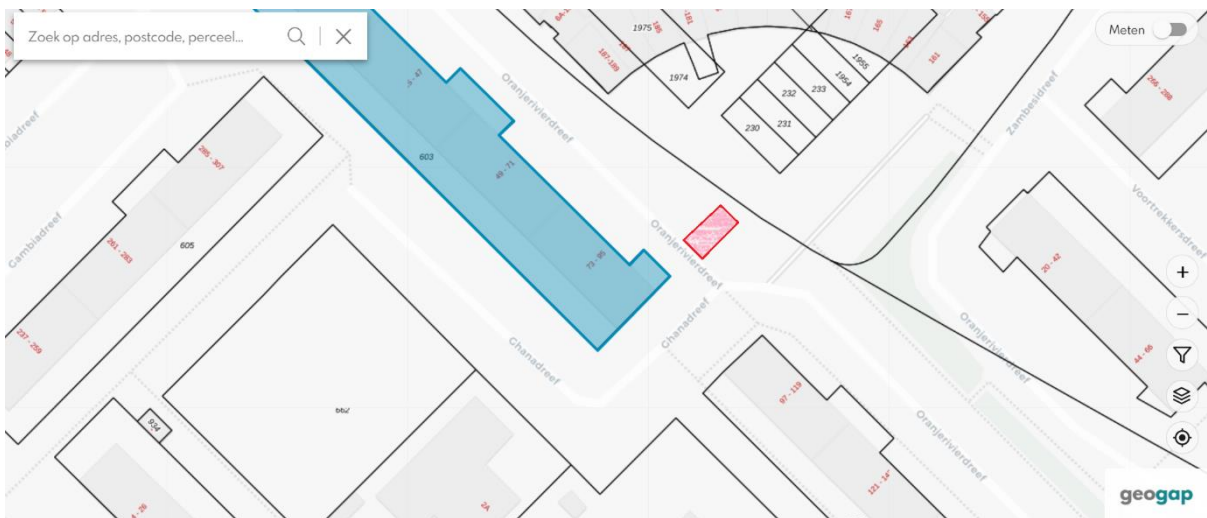

# Overvecht

Donaudreef, Wolgadreef e.o.

Euterpedreef ter hoogte van huisnummer 1a; wegvak tussen Wolgadreef en Cleopatradreef, een plek

## Taagdreef, Rubicondreef e.o.

Euterpedreef ter hoogte van huisnummer 6 TO; wegvak: tussen Tiberdreef en Katherijn van Leemputdreef, een plek

## Zambesidreef e.o.

Oranjerivierdreef op parkeerstrook tegenover huisnummer 95; wegvak: tussen Kasaideef en Gambiadreef, een plek

## Vechtzoom-zuid

Victoria Regiadreef ter hoogte van huisnummer 6 TO; wegvak: tussen Japuradreef en Boadreef, een plek

**Victoria Regiadreef** ter hoogte van de zijkant van huisnummer 77; wegvak: tussen Victoria Regiadreef en Victoria Regiadreef, een plek