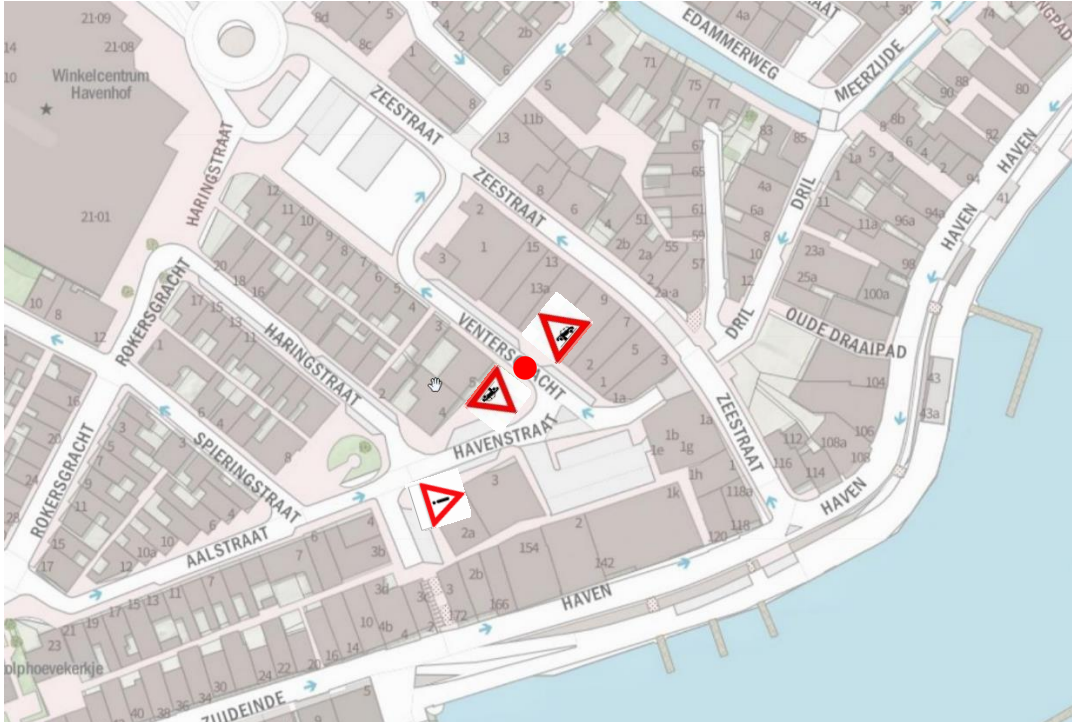

Bordenplan afsluiting Ventersgracht

In de Ventersgracht zal een beweegbare paal geplaatst worden die de Ventersgracht van zondag t/m vrijdag tussen 11.00 en 23.00 uur en op zaterdag tussen 07.00 en 23.00 uur zal afsluiten. Bij deze afsluiting met een beweegbare paal zal de onderstaande bebording geplaatst worden.

Locatie Ventersgracht:

Tekst op bord Havenstraat:

Ventersgracht afgesloten van 11.00 tot 23.00 uur. Op zaterdag van 07.00 tot 23.00 uur