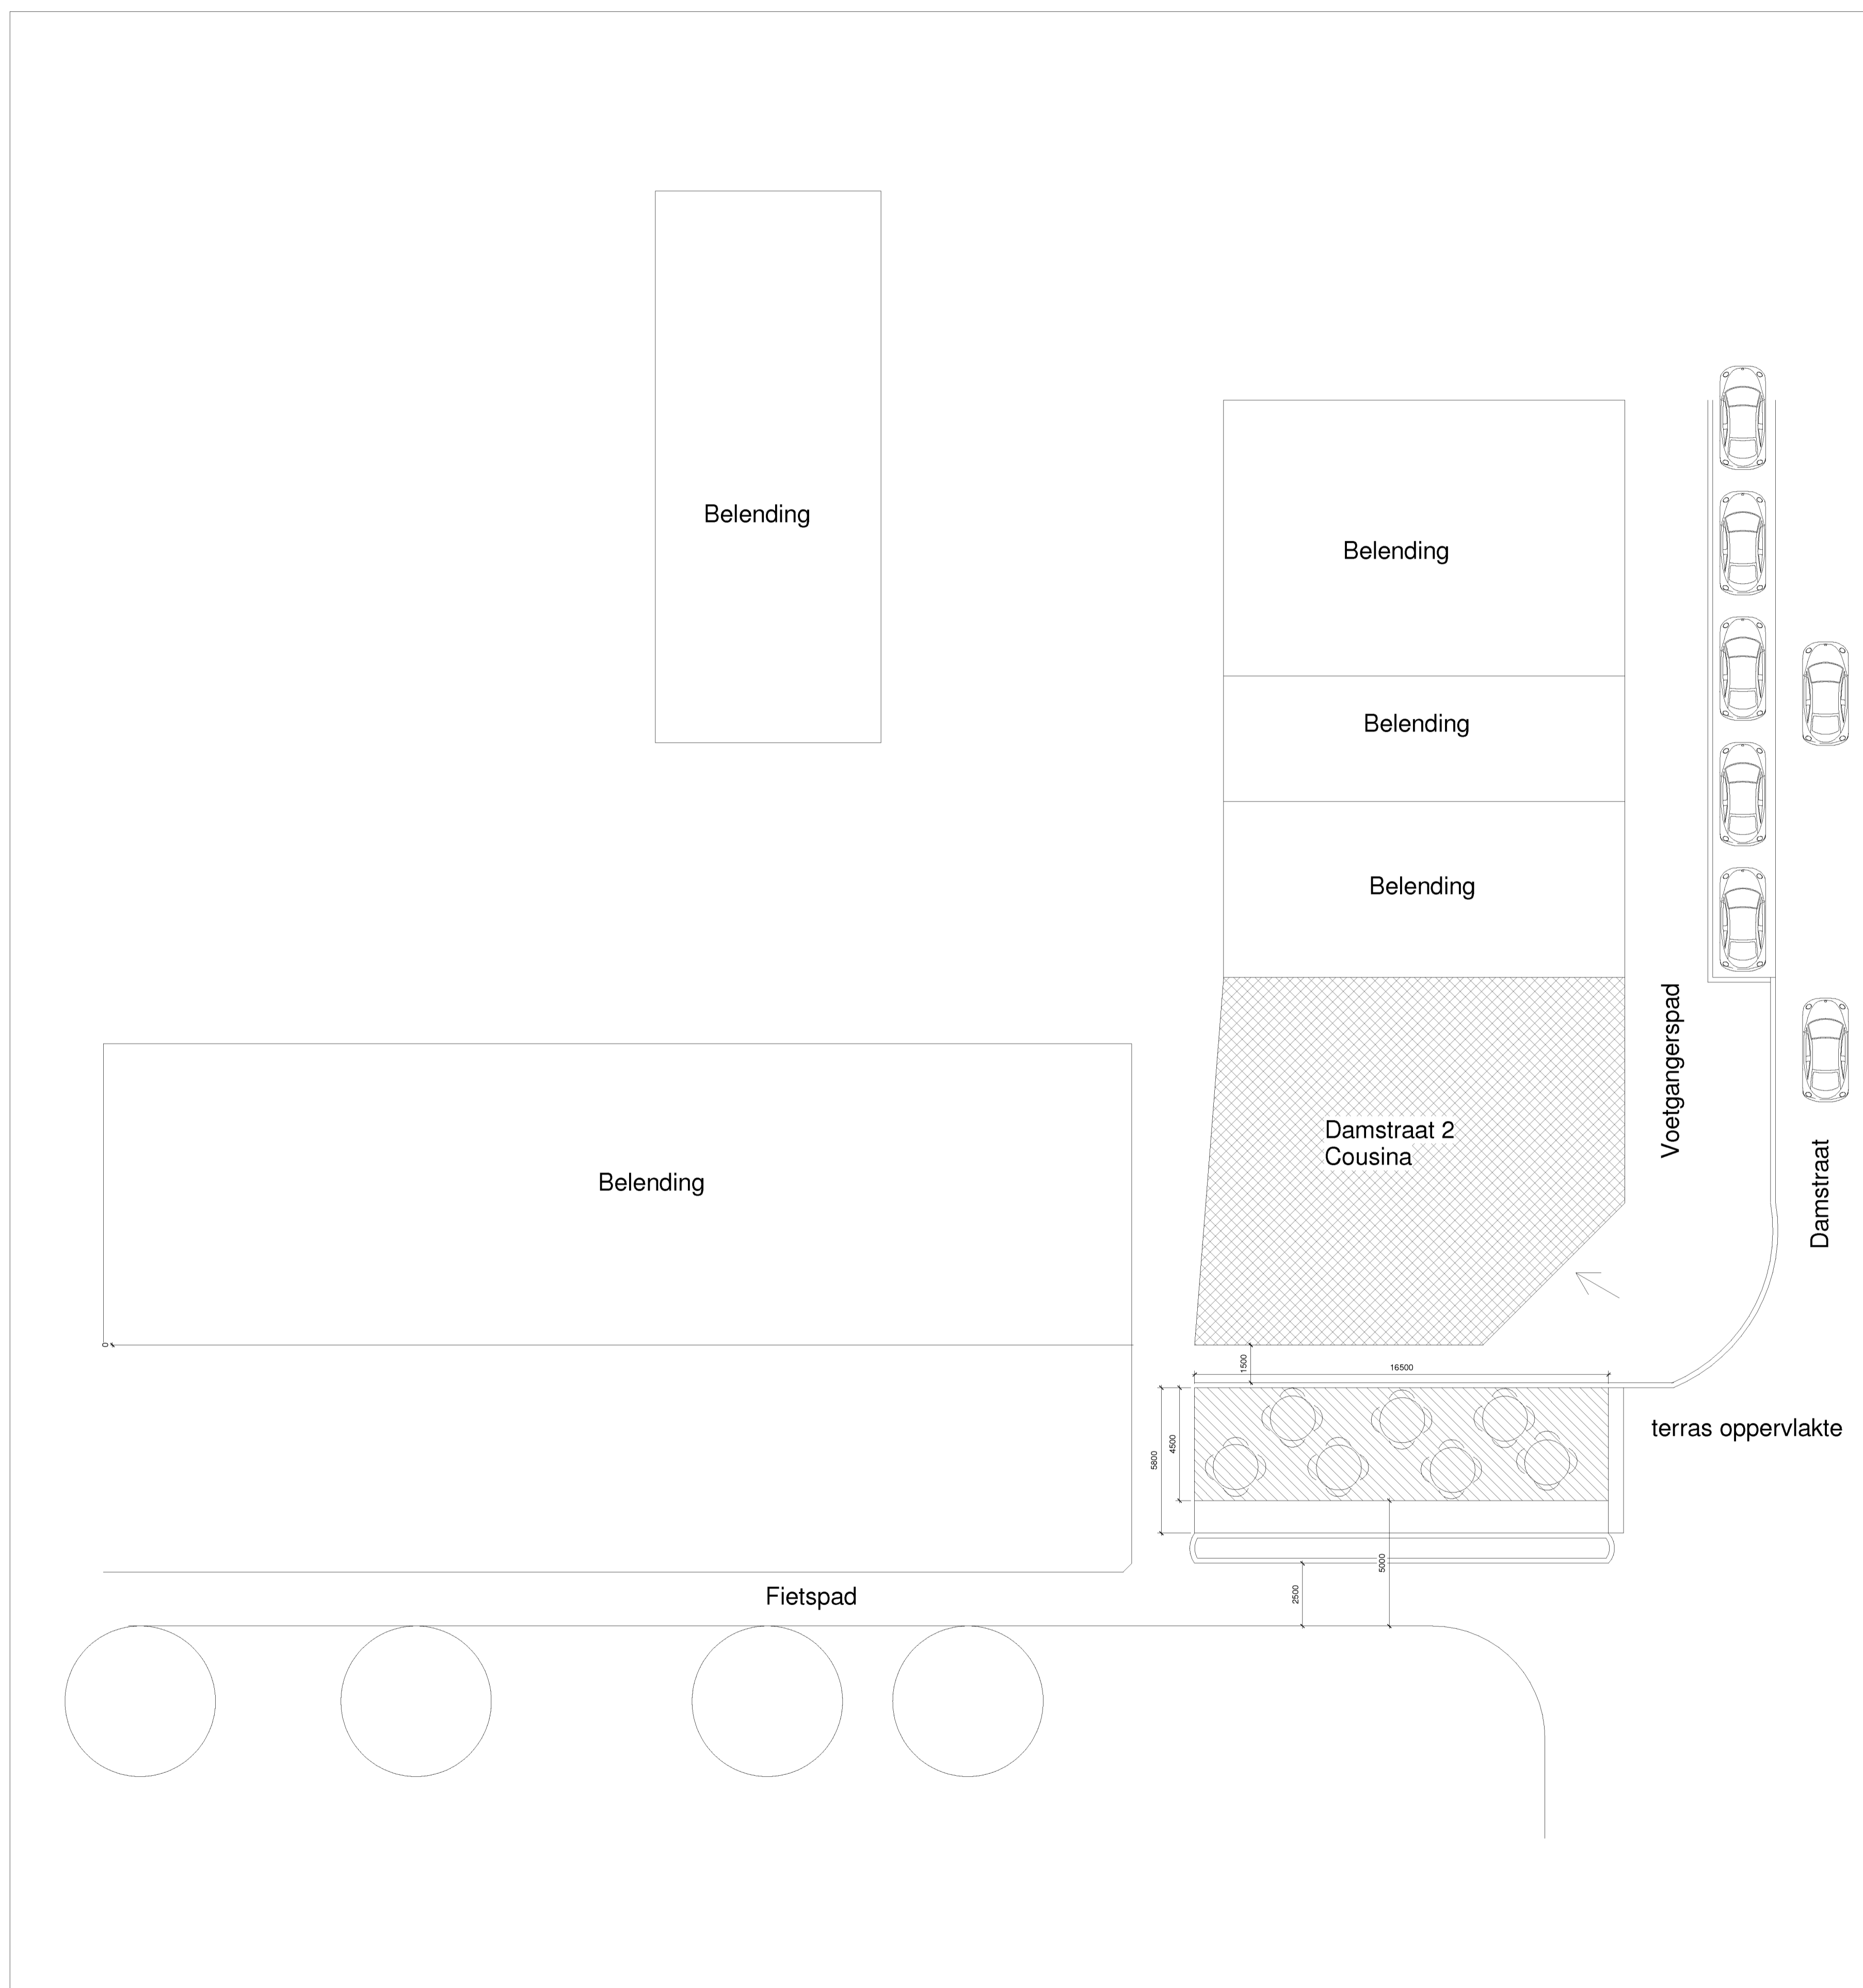

Bestaande situatie

Project: Terrasonwerp	Dossier:	DO//Feb//21
Omschrijving: Aanvraag Terrasvergunning	Datum:	12-02-2021
Opdrachtgever: Cousina	Get:	██████████
	Schaal:	1:100

CreviceDesign

N_Abbas@CreviceDesign.nl

terras oppervlakte 74.2 m2

gewenste situatie / nieuwe toestand

Project: Terrasonwerp	Dossier:	DO//Feb//21
Omschrijving: Aanvraag Terrasvergunning	Datum:	12-02-2021
Opdrachtgever: Cousina	Get:	██████████
	Schaal:	1:100