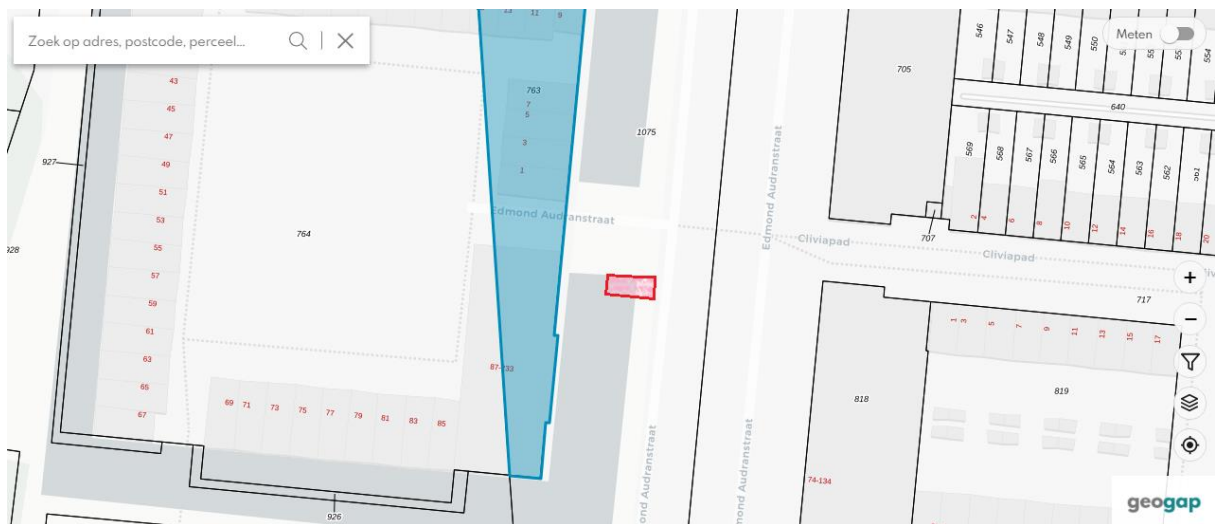

Langerak

Langerakbaan ter hoogte van huisnummer 507-601; wegvak, tussen Langerakbaan en Busbaan Langerak, een plek

Terwijde-oost

Oscar Hammersteinstraat ter hoogte van zijkant Muscalkade huisnummer 1; wegvak, tussen Muscalkade en Eerste Achterstraat, een plek

Musicalaan ter hoogte van huisnummer 75, wegvak, tussen Jazzboulevard en Louis Armstrongboulevard, een plek

Jazzsingel ter hoogte van huisnummer 88 TO; wegvak: tussen Burt Bacharachstraat en Sigmund Rombergstraat, een plek

Louis Armstrong Boulevard ter hoogte van huisnummer 2 TO; wegvak: tussen Musicallaan en Ella Fitzgeraldplein, een plek

Terwijde-west

Edmond Audranstraat ter hoogte van huisnummer 233; wegvak, tussen Edmond Audranstraat en Edmond Audranstraat, een plek

Paul Burkhardplantsoen ter hoogte huisnummer 10; wegvak, tussen Operettelaan en Paul Burkhardplantsoen, een plek

Parkwijk-noord

Aureliahof ter hoogte van huisnummer 28; wegvak: tussen Vlindersingel en Aureliahof, een plek