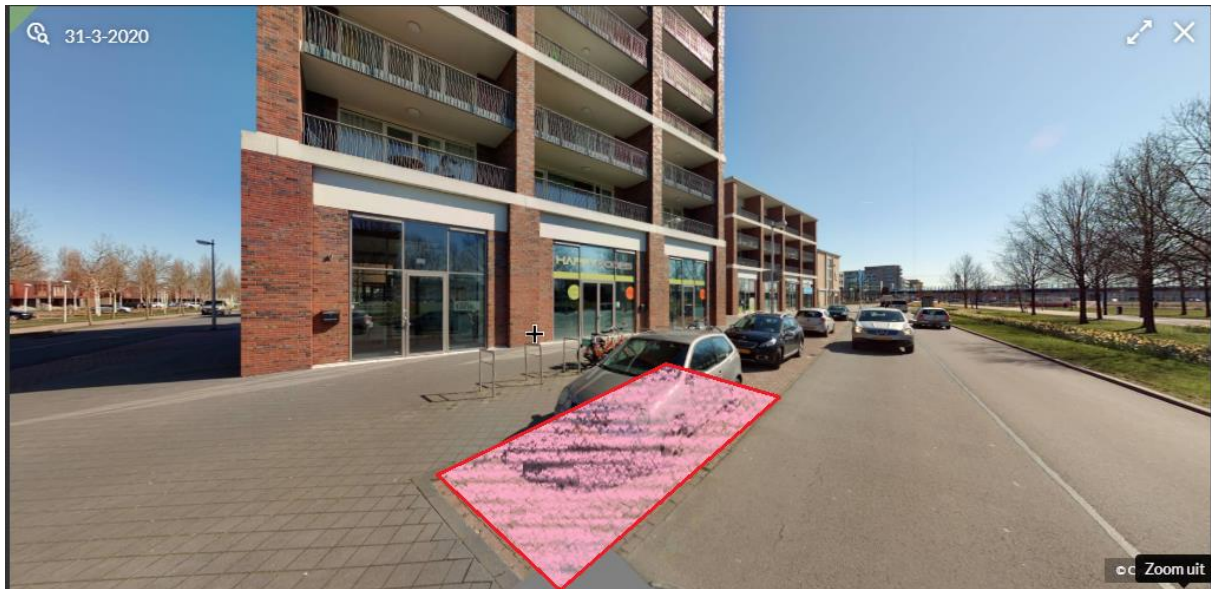

Leidsche Rijn

Leidsche Rijn-centrum

Londenstraat ter hoogte van huisnummer 138; wegvak: tussen Dublinstraat en Graauwaartsingel, een plek

Het Zand-west

Kees van Dongensingel ter hoogte van huisnummer 100; wegvak: tussen Jopie Huismanstraat en Eschersingel, een plek

Langerak

Langerakbaan ter hoogte van huisnummer 507-601; wegvak, tussen Langerakbaan en Busbaan Langerak, een plek

Terwijde-oost

Oscar Hammersteinstraat ter hoogte van zijkant Muscalkade huisnummer 1; wegvak, tussen Muscalkade en Eerste Achterstraat, een plek

Musicalaan ter hoogte van huisnummer 75, wegvak, tussen Jazzboulevard en Louis Armstrongboulevard, een plek

Jazzsingel ter hoogte van huisnummer 88 TO; wegvak: tussen Burt Bacharachstraat en Sigmund Rombergstraat, een plek

Louis Armstrong Boulevard ter hoogte van huisnummer 2 TO; wegvak: tussen Musicallaan en Ella Fitzgeraldplein, een plek

Terwijde-west

Edmond Audranstraat ter hoogte van huisnummer 233; wegvak, tussen Edmond Audranstraat en Edmond Audranstraat, een plek