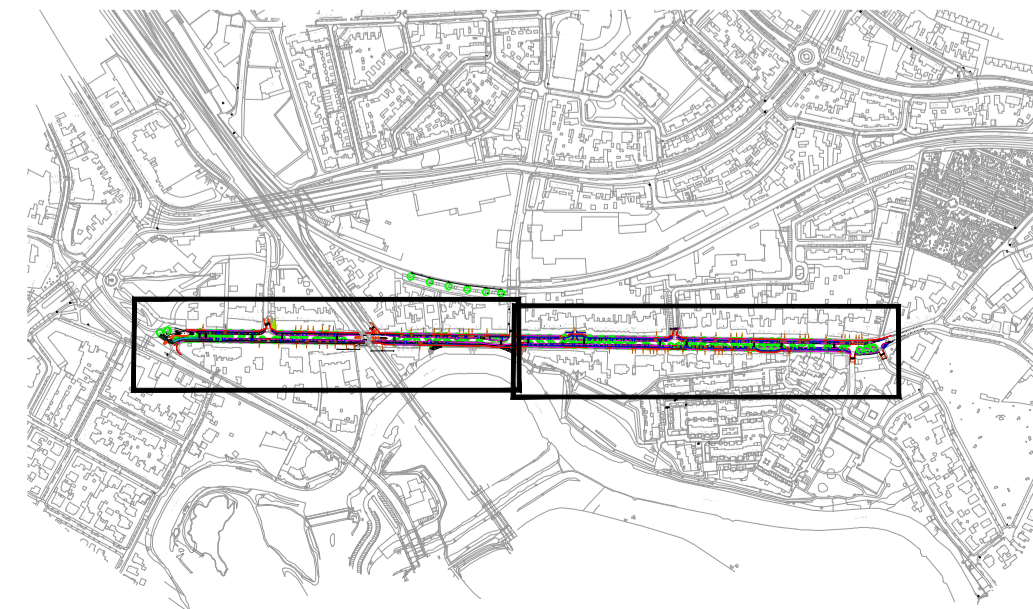

**Legenda - arceringen**

- Plantvakken rondom kruising
- Boomspiegels
- Green to colour
- Plantvak uitzichtpunt Zuid
- Bomengrond t.p.v. bomen
- Bomenzand t.p.v. bestrating

**Legenda - coderingen**

- |   |  |
|---|--|
| <b>Boomspiegels:</b>  | <b>Uitkijkpunt Noord:</b>  |
| <span style="border: 1px solid black; padding: 2px;">Rb</span> Rubus 'Betty Ashburner'                  | <span style="border: 1px solid black; padding: 2px;">Cm</span> Carex morrowii 'Irish Green'      |
| <span style="border: 1px solid black; padding: 2px;">Cs</span> Cotoneaster suecicus 'Coral Beauty'      | <span style="border: 1px solid black; padding: 2px;">Ls</span> Liquidambar styraciflua           |
| <span style="border: 1px solid black; padding: 2px;">Ln</span> Lonicera nitida 'Honey Hedge Ruby'       | <b>Uitkijkpunt Zuid:</b>   |
| <span style="border: 1px solid black; padding: 2px;">Vo</span> Viburnum opulus 'Nanum'                  | <span style="border: 1px solid black; padding: 2px;">Sj</span> Spirea Japonica 'Anthony Waterer' |
| <span style="border: 1px solid black; padding: 2px;">Hpd</span> Hydrangea paniculata 'Darts Little Dot' | <span style="border: 1px solid black; padding: 2px;">Hpl</span> Hydrangea paniculata 'Limelight' |
| <span style="border: 1px solid black; padding: 2px;">Bb</span> Buddleja 'Blue Chip'                     | <span style="border: 1px solid black; padding: 2px;">Ck</span> Cornus kousa 'Satomi'             |
| <span style="border: 1px solid black; padding: 2px;">Sj</span> Spirea Japonica 'Anthony Waterer'        |  |

6 Eerste uitgave 7 Tweede / omschrijving 8 opdrachtnummer	A. van Straten gekend	S. Janssen gecontroleerd	J. Roumen akkoord	04-12-2020 datum
<b>Gemeente Roermond</b>				
project <b>Herinrichting Kapellerlaan</b>				
omschrijving <b>Beplantingsplan</b>				
formaat A1+1052	schaal 1:500	fase Bestek	bladnr. van 1 1	documentnummer / tekeningnummer <b>BF5765-101-100-221</b>