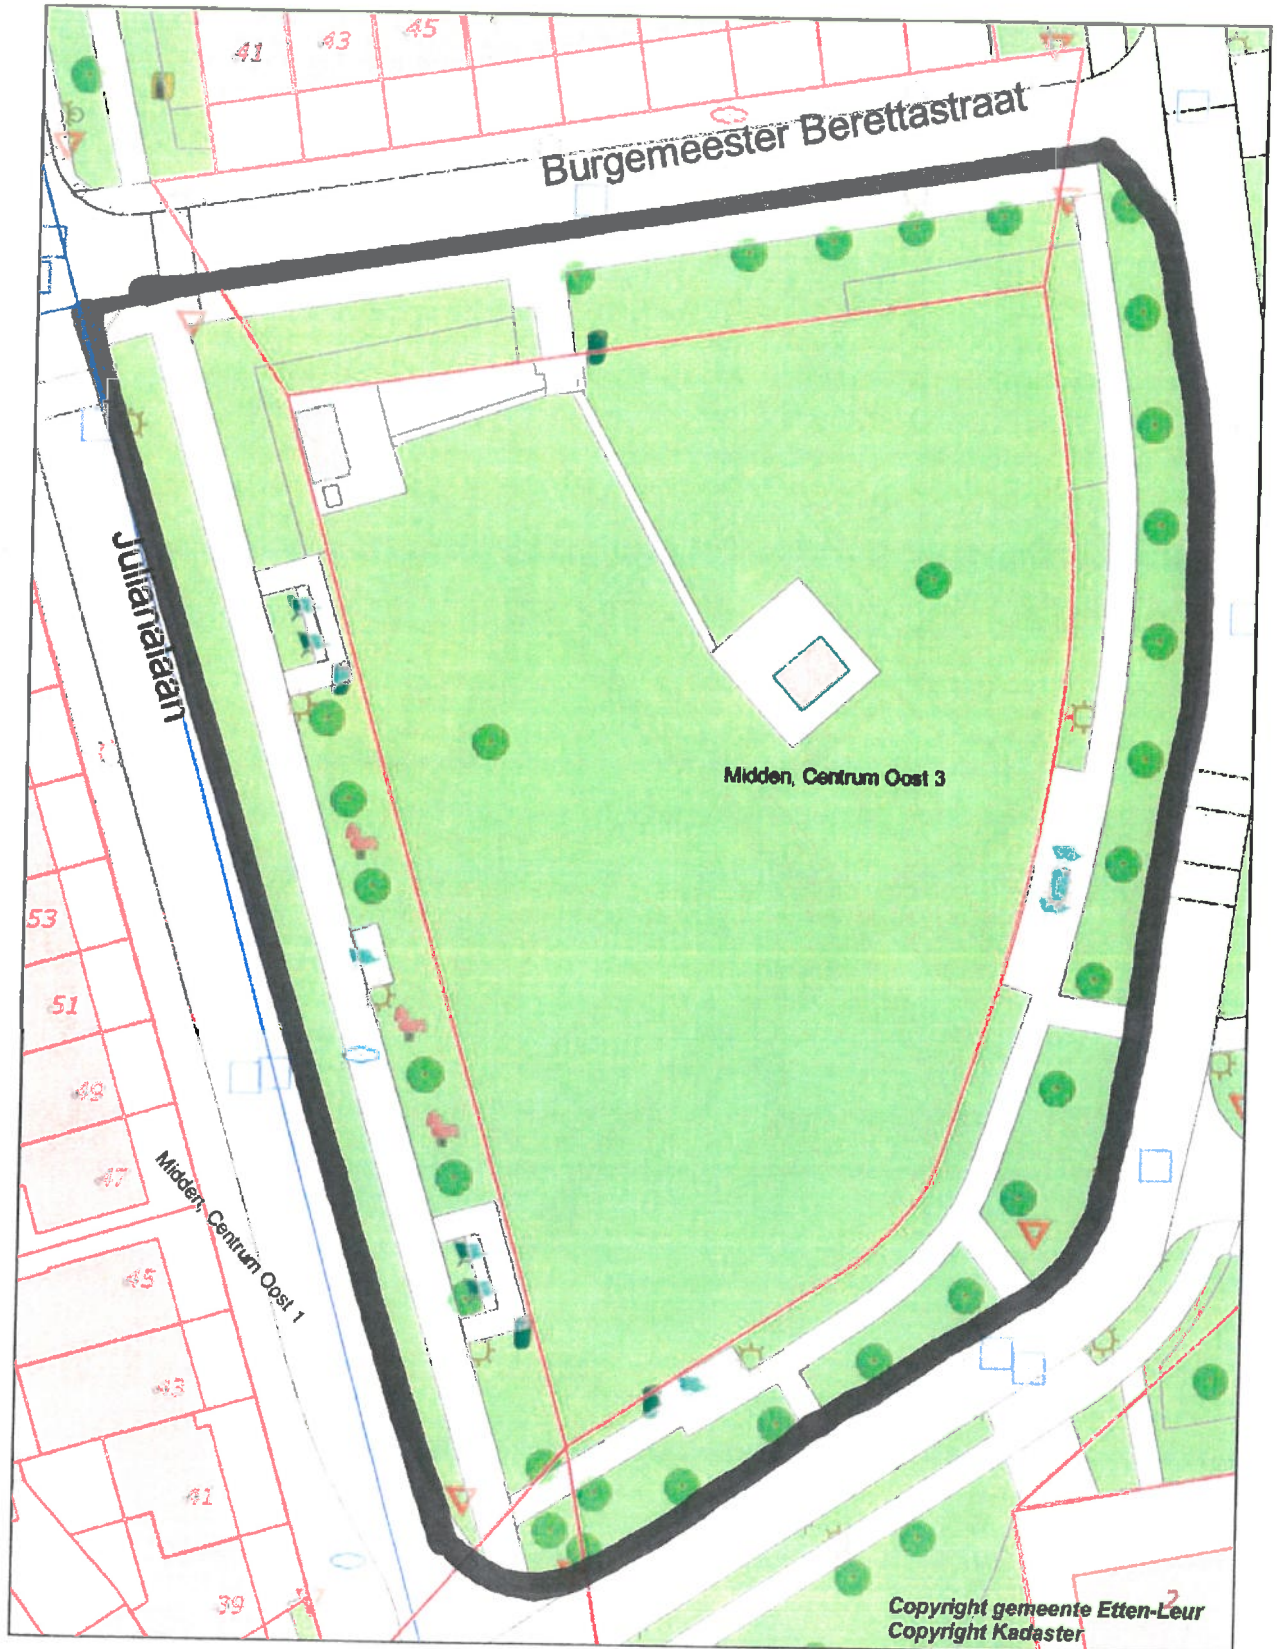

Kerkwerf

Copyright gemeente Etten-Leur
Copyright Kadaster

Aan deze afdruck kunnen geen rechten worden ontleend

Gemeente Etten-Leur
23 December 2019

Schaal 1:1000

Hertenkamp Wilhelminalaan

Aan deze afdruk kunnen geen rechten worden ontleend

Gemeente Etten-Leur
23 December 2019

Schaal 1:500
0 5 10 15m

Geerkade en parkeerterrein Jumbo

Aan deze afdruk kunnen geen rechten worden ontleend

Gemeente Etten-Leur
23 December 2019

Elisabethpark

Aan deze afdruk kunnen geen rechten worden ontleend

Gemeente Etten-Leur
23 December 2019

Schaal 1:2000

Multicourt Korte Brugstraat / Plantijnlaan

Aan deze afdruk kunnen geen rechten worden ontleend

Gemeente Etten-Leur
23 December 2019

Schaal 1:1000