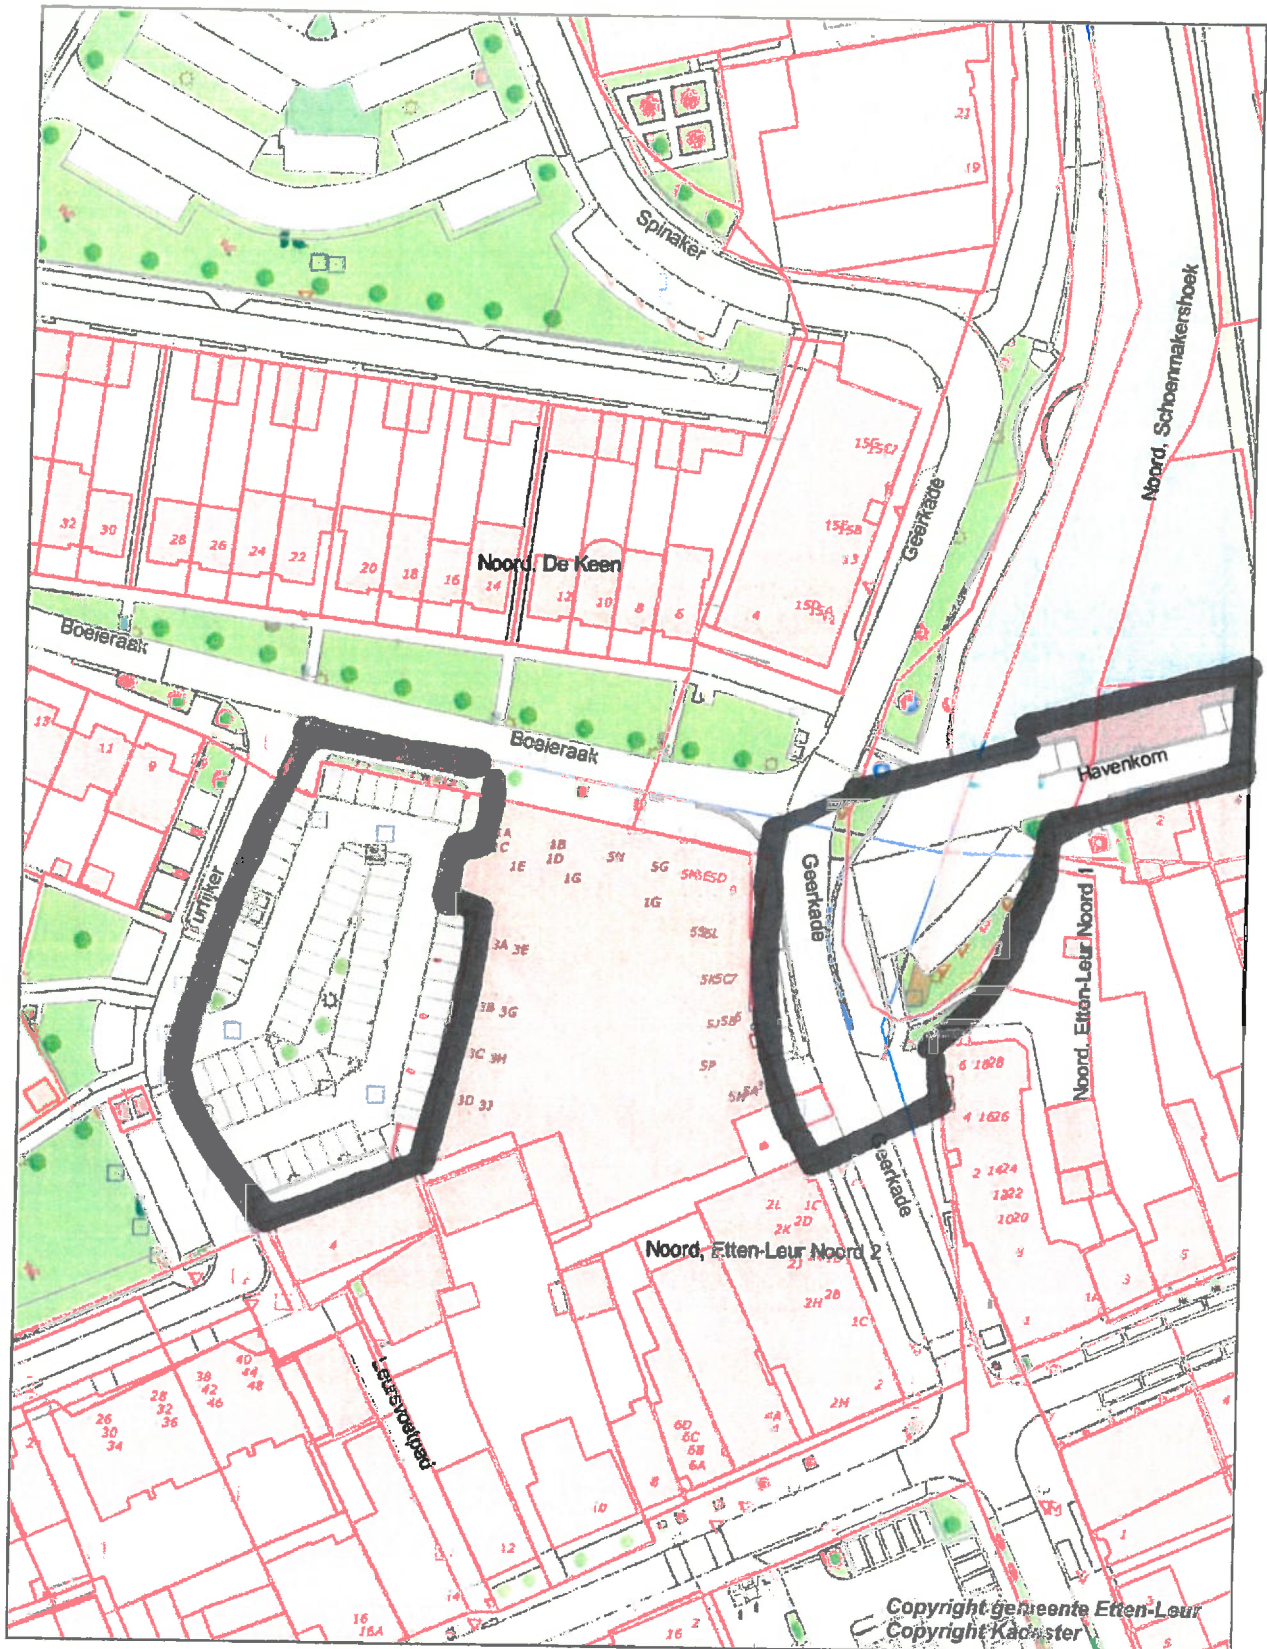

Kerkwerf

Copyright gemeente Etten-Leur
Copyright Kadaster

Aan deze afdruck kunnen geen rechten worden ontleend

Gemeente Etten-Leur
23 December 2019

Schaal 1:1000

Hertenkamp Wilhelminalaan

Aan deze afdruk kunnen geen rechten worden ontleend

Gemeente Etten-Leur
23 December 2019

Schaal 1:500
0 5 10 15m

Geerkade en parkeerterrein Jumbo

Aan deze afdruk kunnen geen rechten worden ontleend

Gemeente Etten-Leur
23 December 2019

Elisabethpark

Aan deze afdruk kunnen geen rechten worden ontleend

Gemeente Etten-Leur
23 December 2019

Schaal 1:2000

Multicourt Korte Brugstraat / Plantijnlaan

Aan deze afdruk kunnen geen rechten worden ontleend

Gemeente Etten-Leur
23 December 2019

Schaal 1:1000