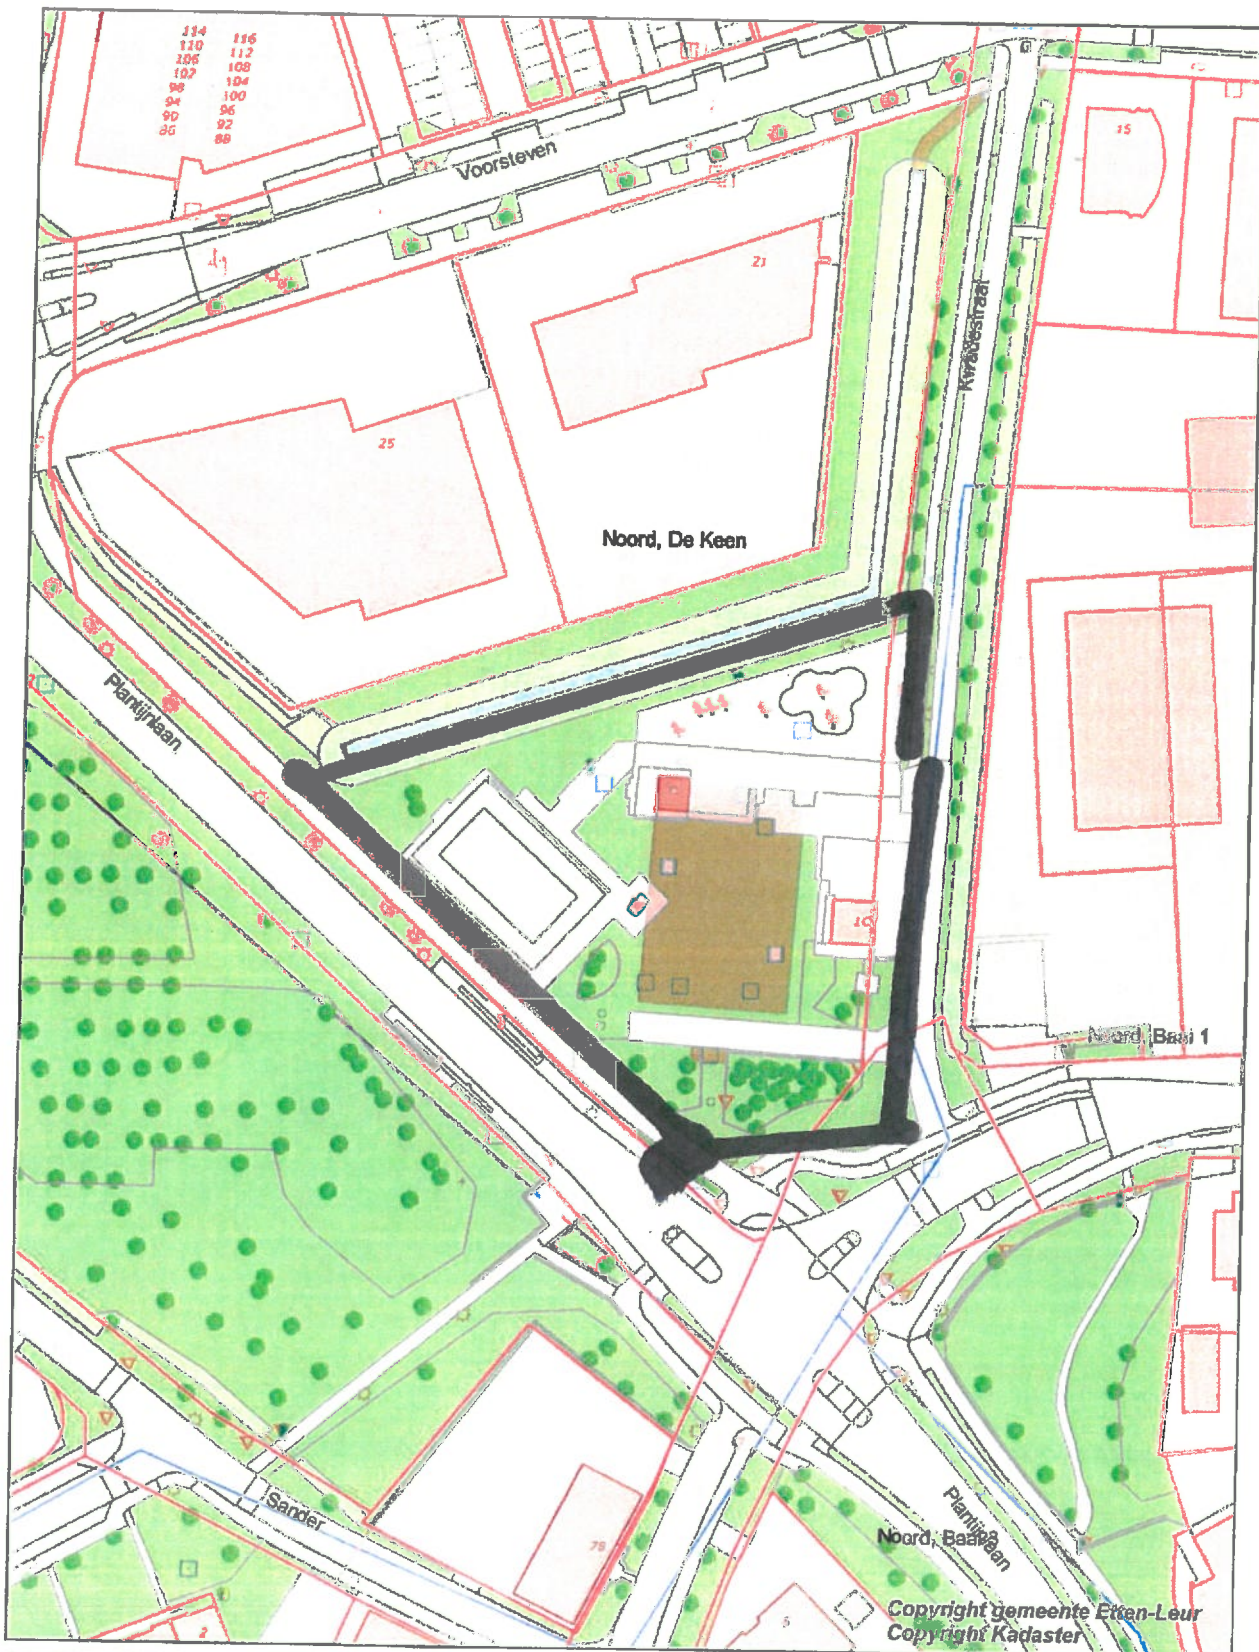

Kerkwerf

Copyright gemeente Etten-Leur
Copyright Kadaster

Aan deze afdruck kunnen geen rechten worden ontleend

Gemeente Etten-Leur
23 December 2019

Schaal 1:1000

Hertenkamp Wilhelminalaan

Aan deze afdruk kunnen geen rechten worden ontleend

Gemeente Etten-Leur
23 December 2019

Schaal 1:500
0 5 10 15m

Geerkade en parkeerterrein Jumbo

Aan deze afdruk kunnen geen rechten worden ontleend

Gemeente Etten-Leur
23 December 2019

Elisabethpark

Aan deze afdruk kunnen geen rechten worden ontleend

Gemeente Etten-Leur
23 December 2019

Schaal 1:2000

Multicourt Korte Brugstraat / Plantijnlaan

Aan deze afdruk kunnen geen rechten worden ontleend

Gemeente Etten-Leur
23 December 2019

Schaal 1:1000