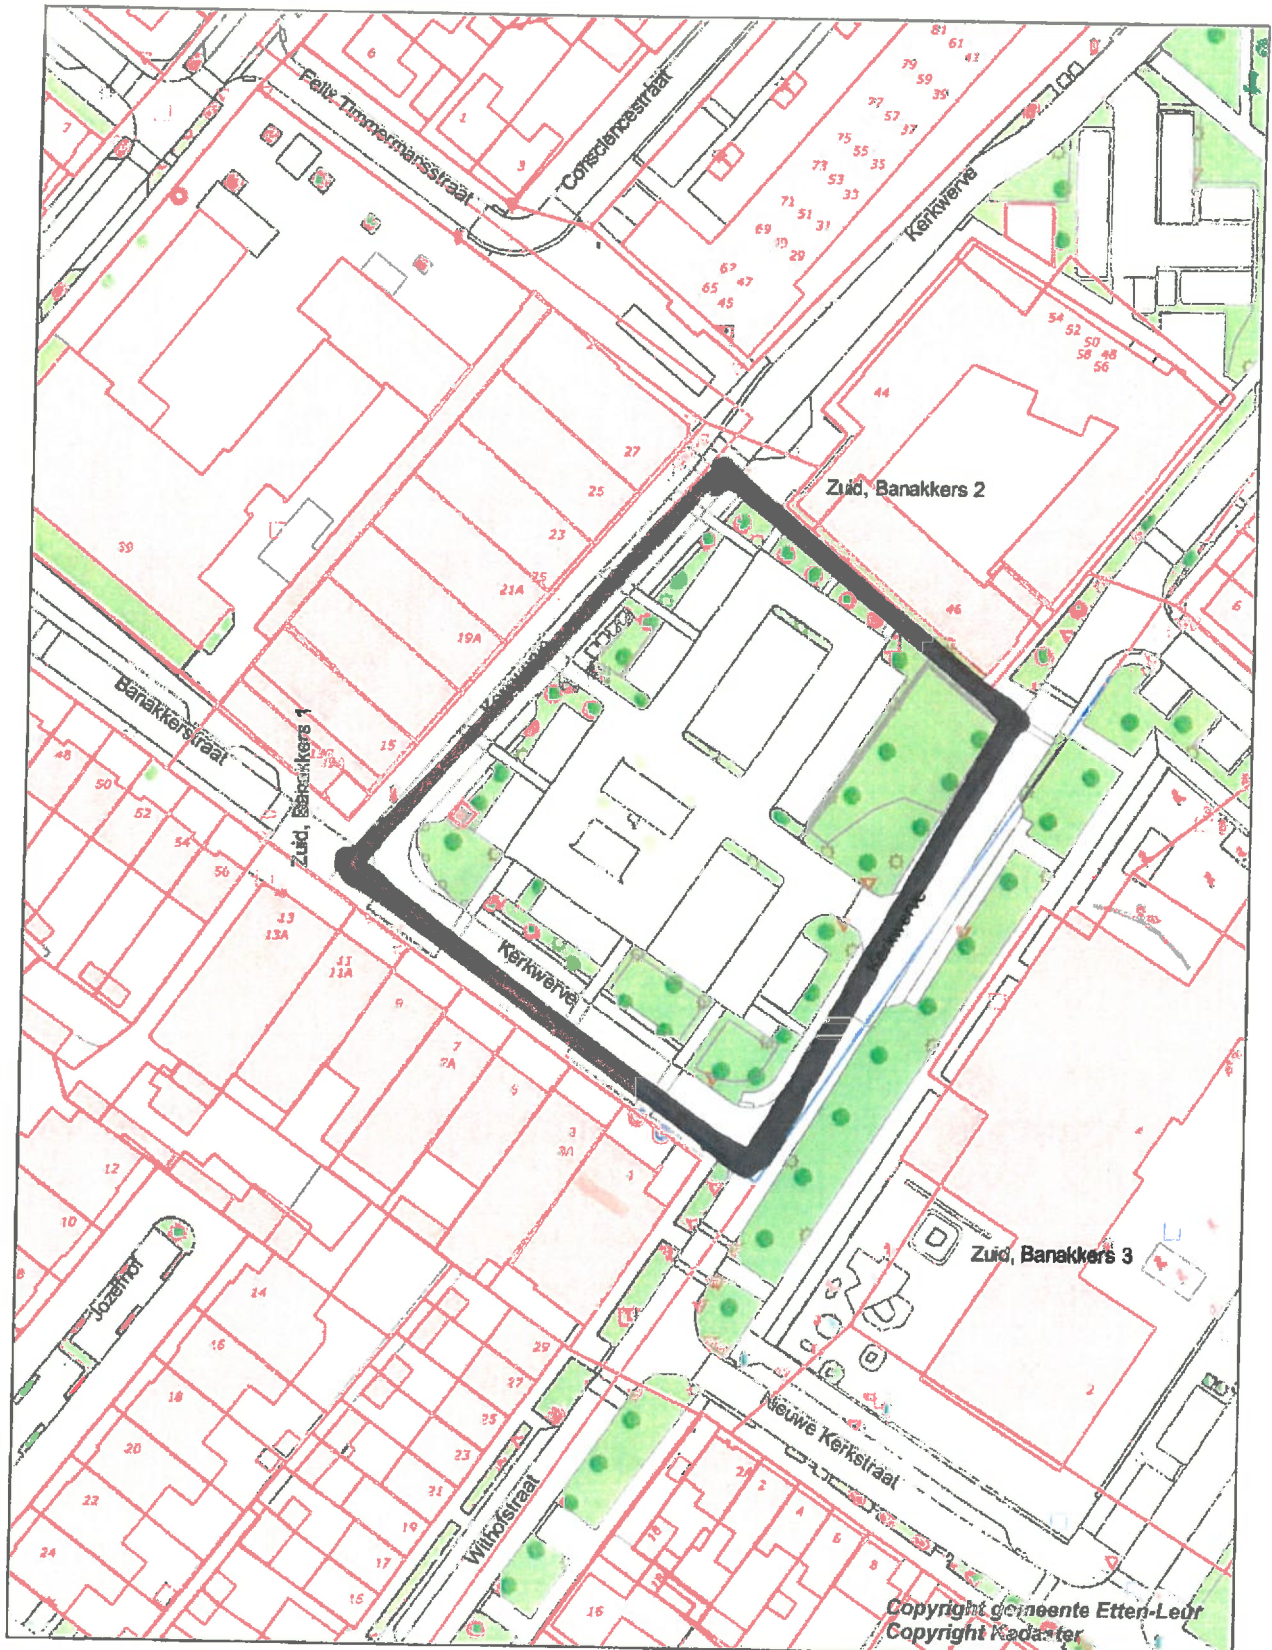

Kerkwerf

Copyright gemeente Etten-Leur
Copyright Kadaster

Aan deze afdruck kunnen geen rechten worden ontleend

Gemeente Etten-Leur
23 December 2019

Schaal 1:1000

Hertenkamp Wilhelminalaan

Aan deze afdruk kunnen geen rechten worden ontleend

Gemeente Etten-Leur
23 December 2019

Schaal 1:500
0 5 10 15m

Geerkade en parkeerterrein Jumbo

Aan deze afdruk kunnen geen rechten worden ontleend

Gemeente Etten-Leur
23 December 2019

Elisabethpark

Aan deze afdruk kunnen geen rechten worden ontleend

Gemeente Etten-Leur
23 December 2019

Schaal 1:2000

Multicourt Korte Brugstraat / Plantijnlaan

Aan deze afdruk kunnen geen rechten worden ontleend

Gemeente Etten-Leur
23 December 2019

Schaal 1:1000