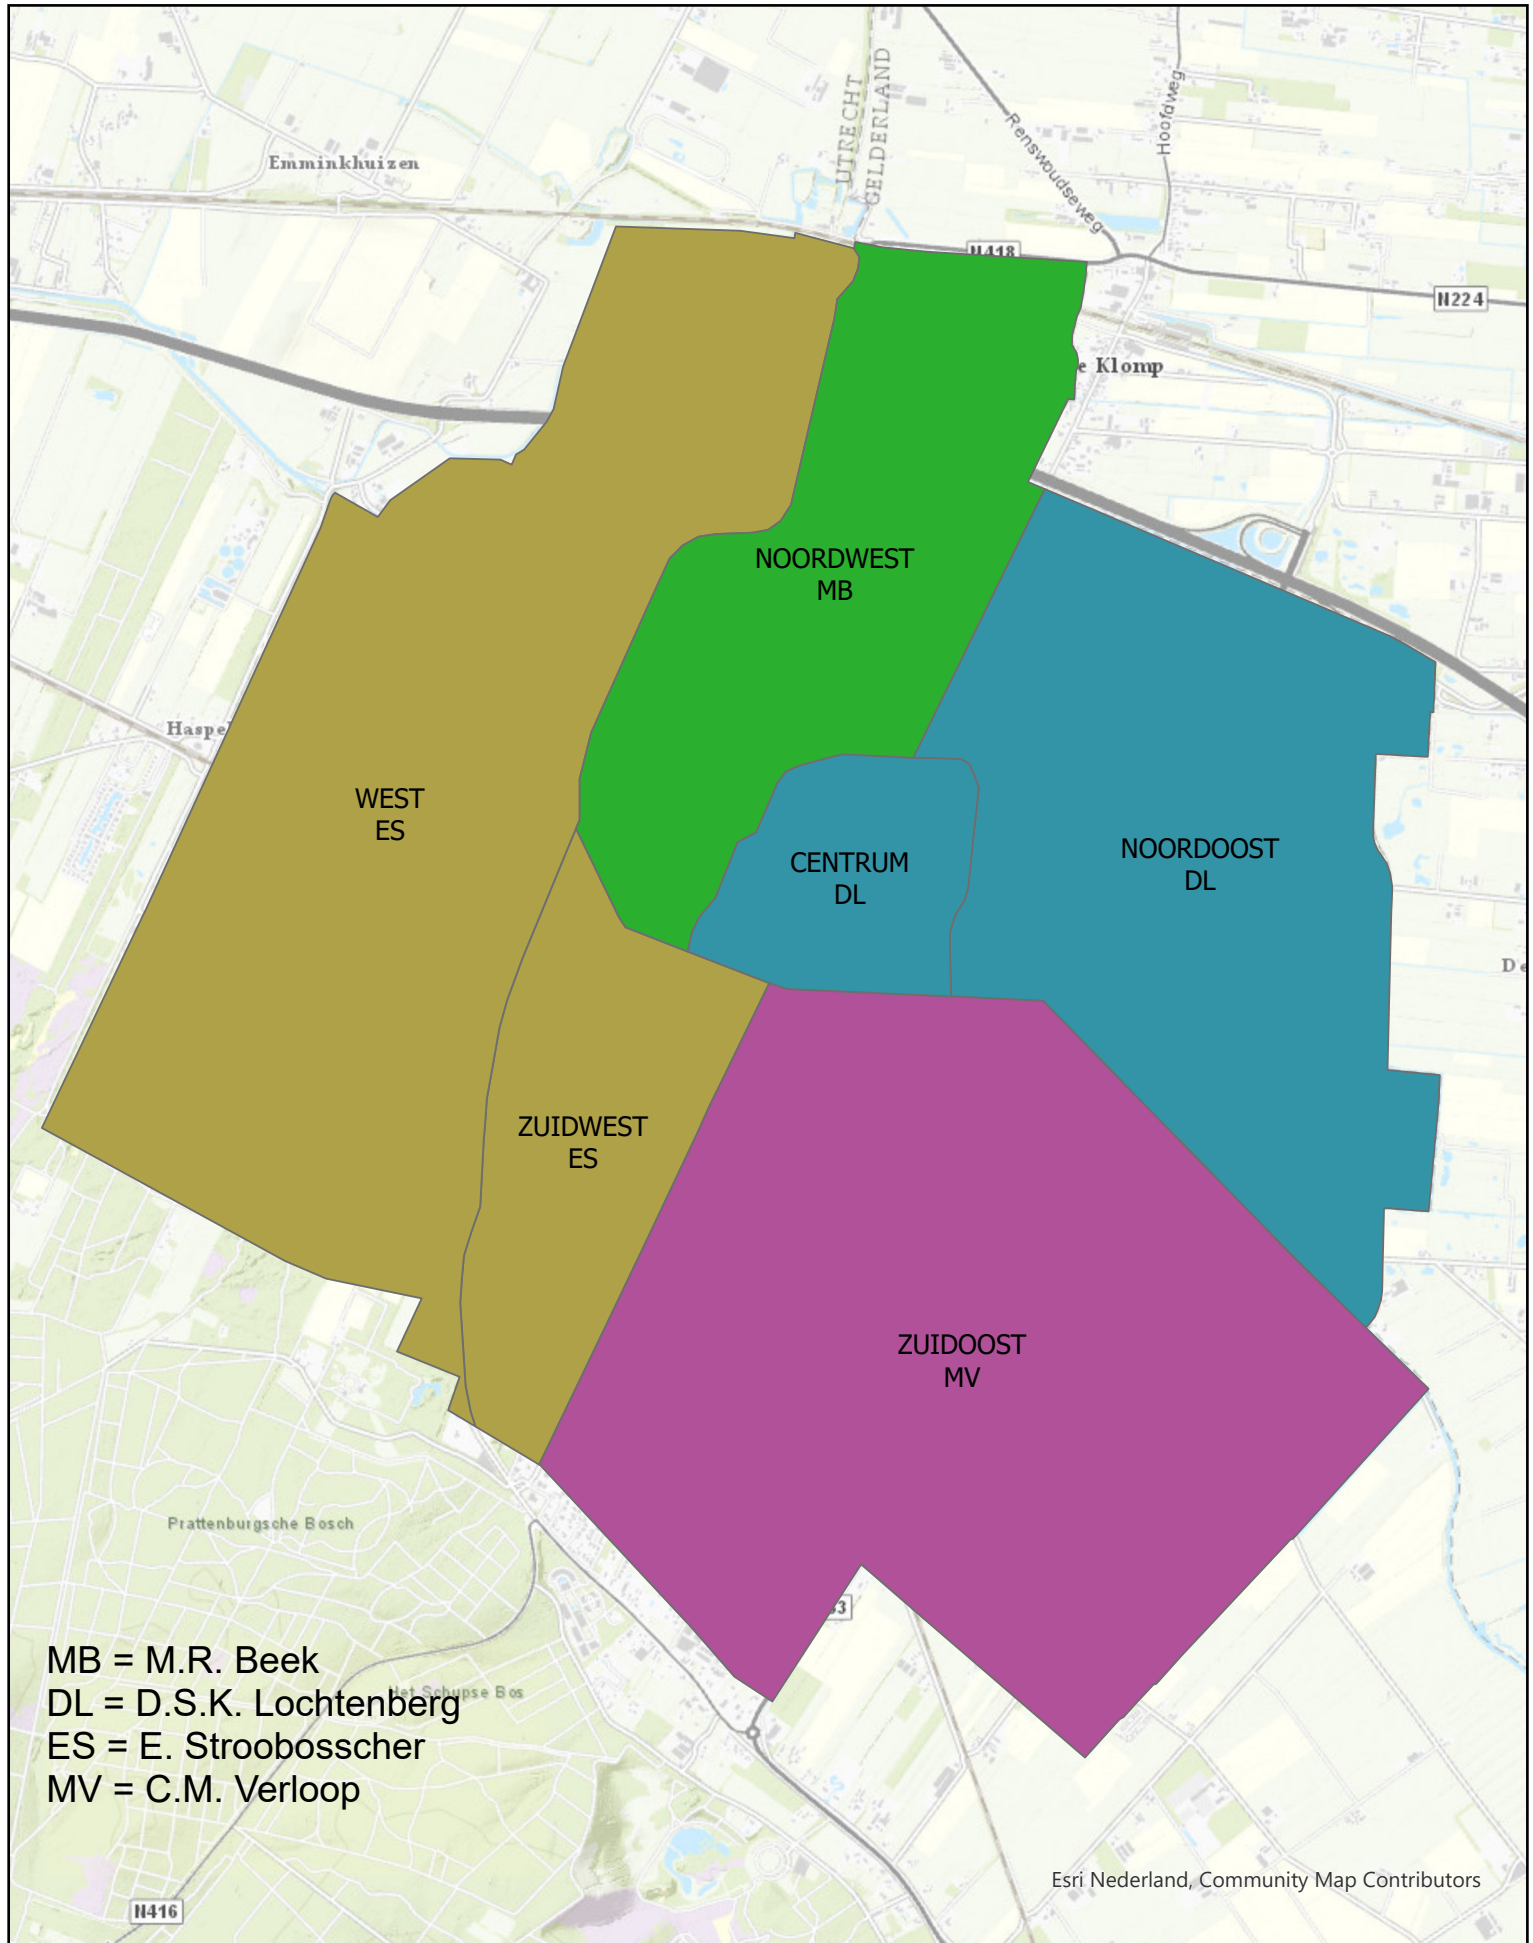

# Voorstel Wijkindeling

MB = M.R. Beek  
DL = D.S.K. Lichtenberg  
ES = E. Strooboscher  
MV = C.M. Verloop