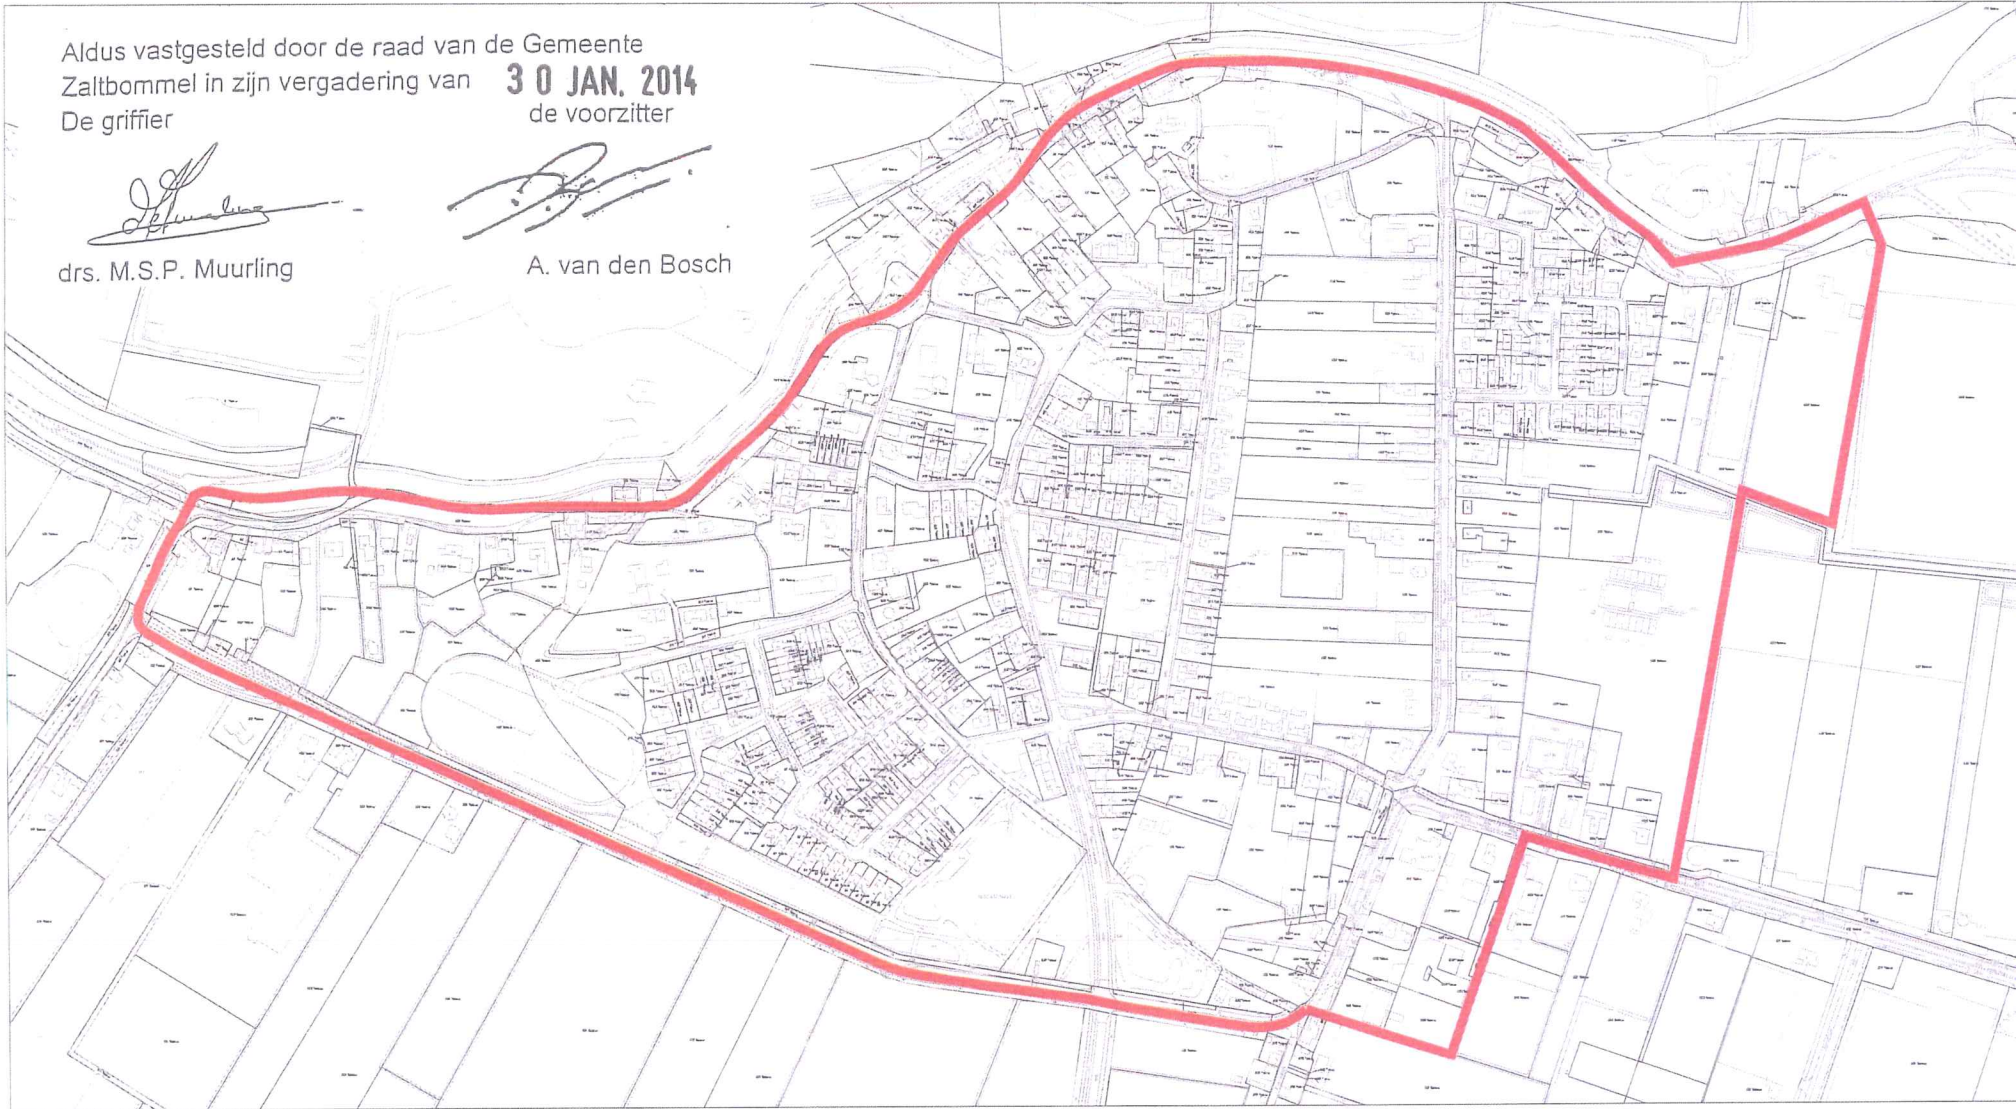

Zuilichem

Aldus vastgesteld door de raad van de Gemeente
Zaltbommel in zijn vergadering van **30 JAN, 2014**
De griffier de voorzitter

drs. M.S.P. Muurling

A. van den Bosch

 bebouwde komgrens