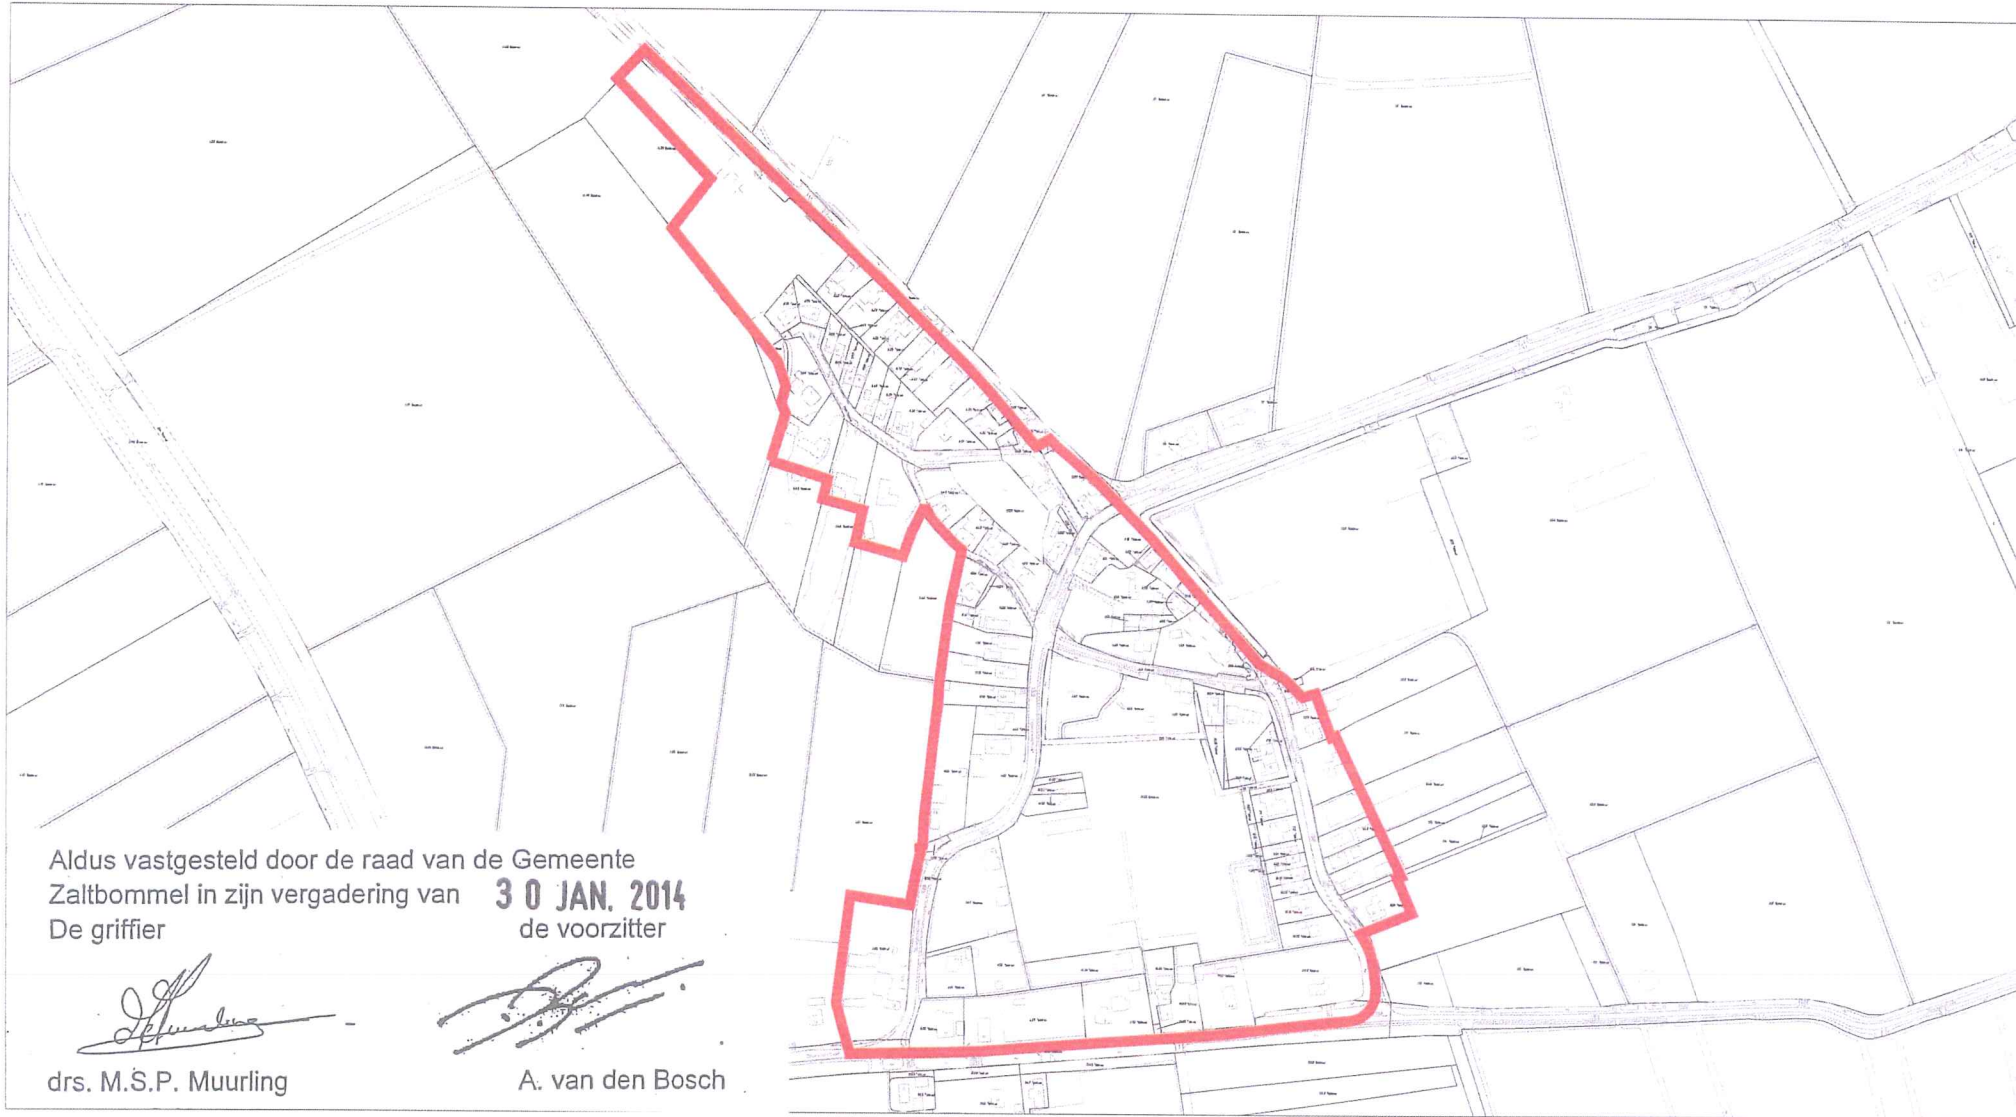

Delwijnen

Aldus vastgesteld door de raad van de Gemeente
Zaltbommel in zijn vergadering van **30 JAN. 2014**
De griffier de voorzitter

drs. M.S.P. Muurling

A. van den Bosch

 bebouwde komgrens