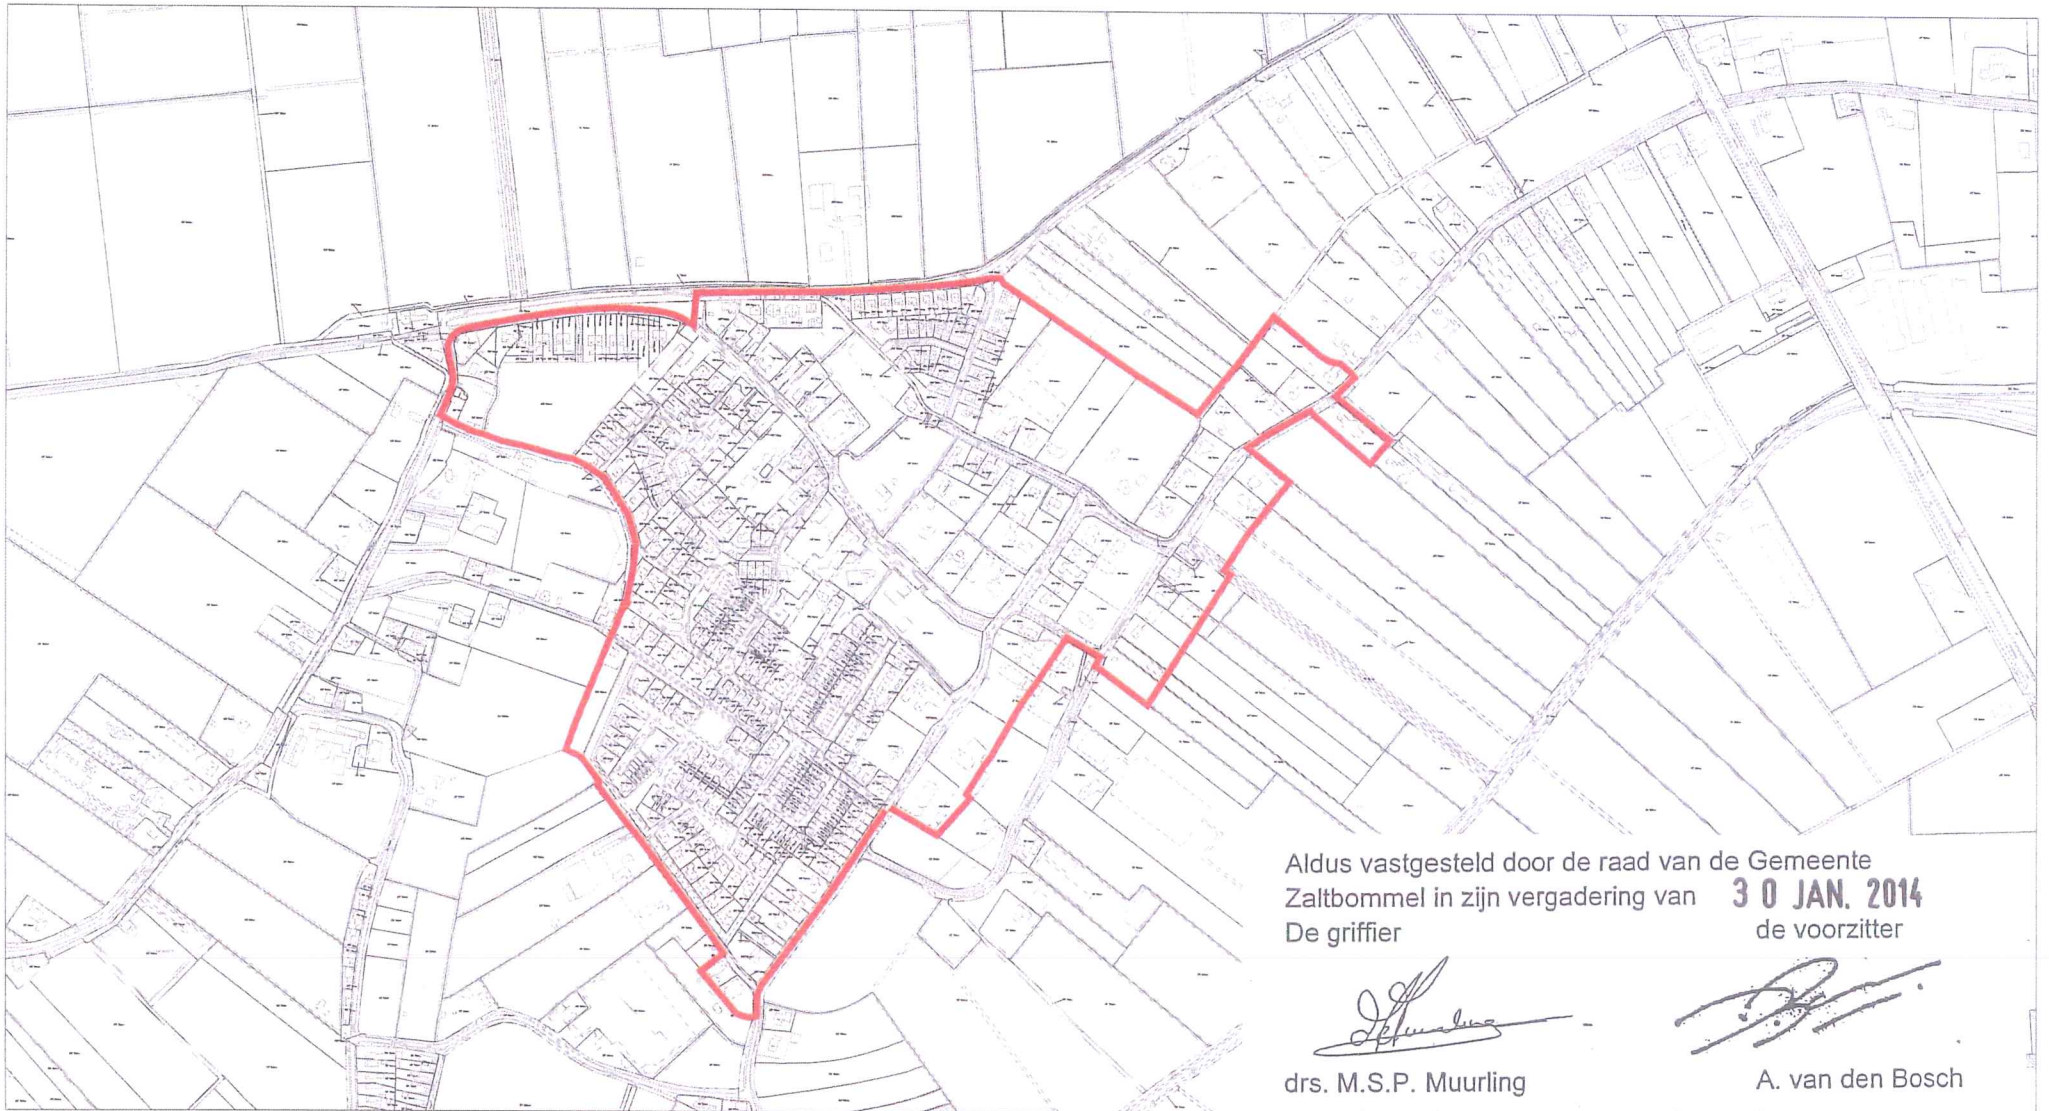

# Bruchem

Aldus vastgesteld door de raad van de Gemeente  
Zaltbommel in zijn vergadering van **30 JAN. 2014**  
De griffier de voorzitter

drs. M.S.P. Muurling

A. van den Bosch

 bebouwde komgrens

gemeente  
Zaltbommel