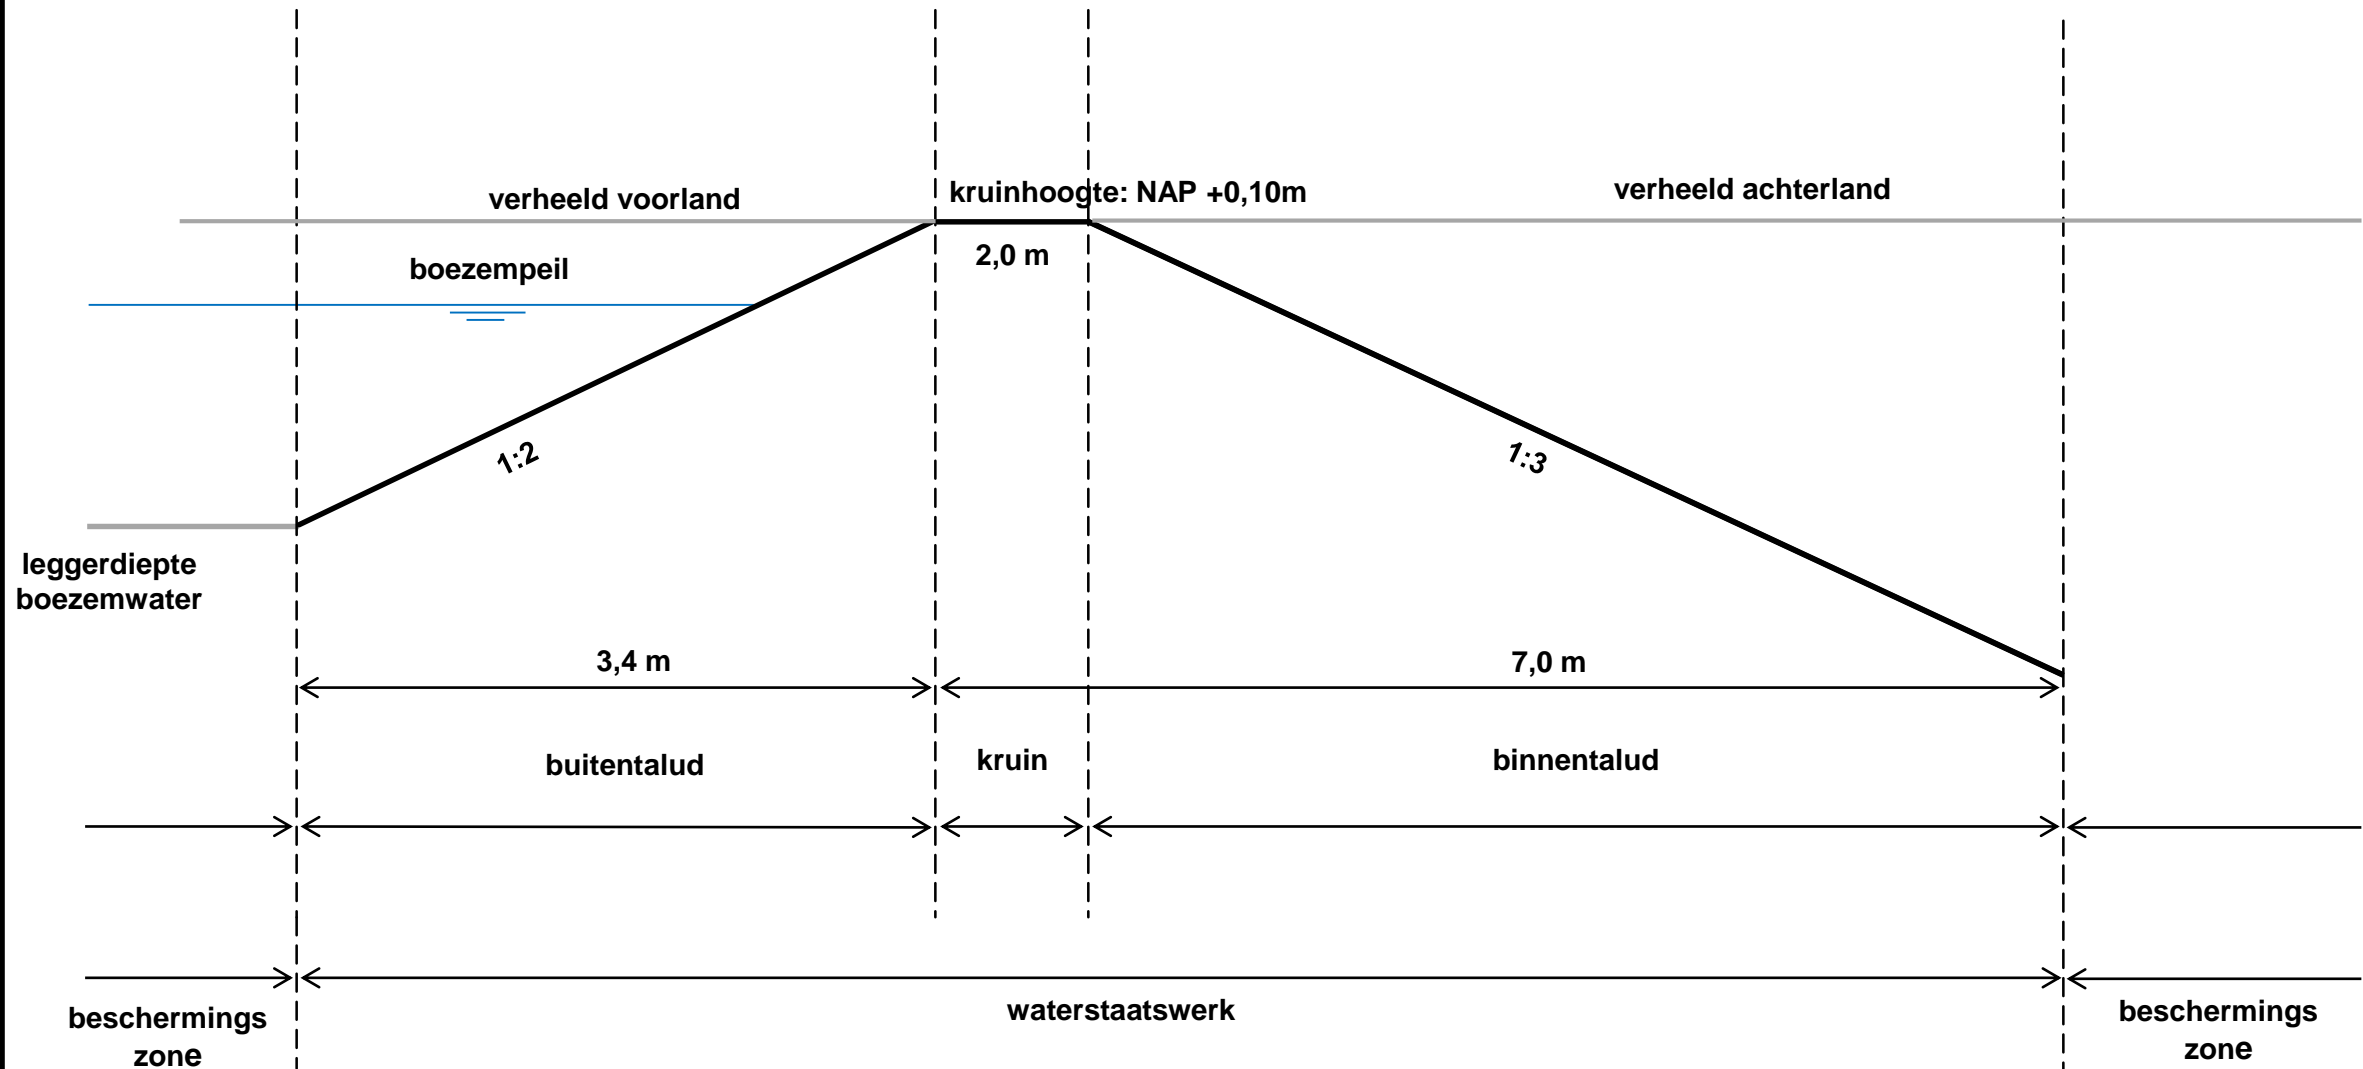

Leggerprofiel 185

Voor begrenzing van waterstaatswerk en beschermingszones; zie leggerkaart.

— leggerprofiel
 — behoort niet tot leggerprofiel

	Postbus 3061 2601 DB Delft	Telefoon : (015) 260 81 08	www.hhdelfland.nl twitter.com/hhdelfland
	Leggerprofielen Regionale Waterkeringen		
	Programma :	Stevige Dijken	
	Formaat :	Datum : 08-06-2020	
A4	Revisie datum :		
Schaal :	Getekend :		JdV
	Tekeningnummer :		