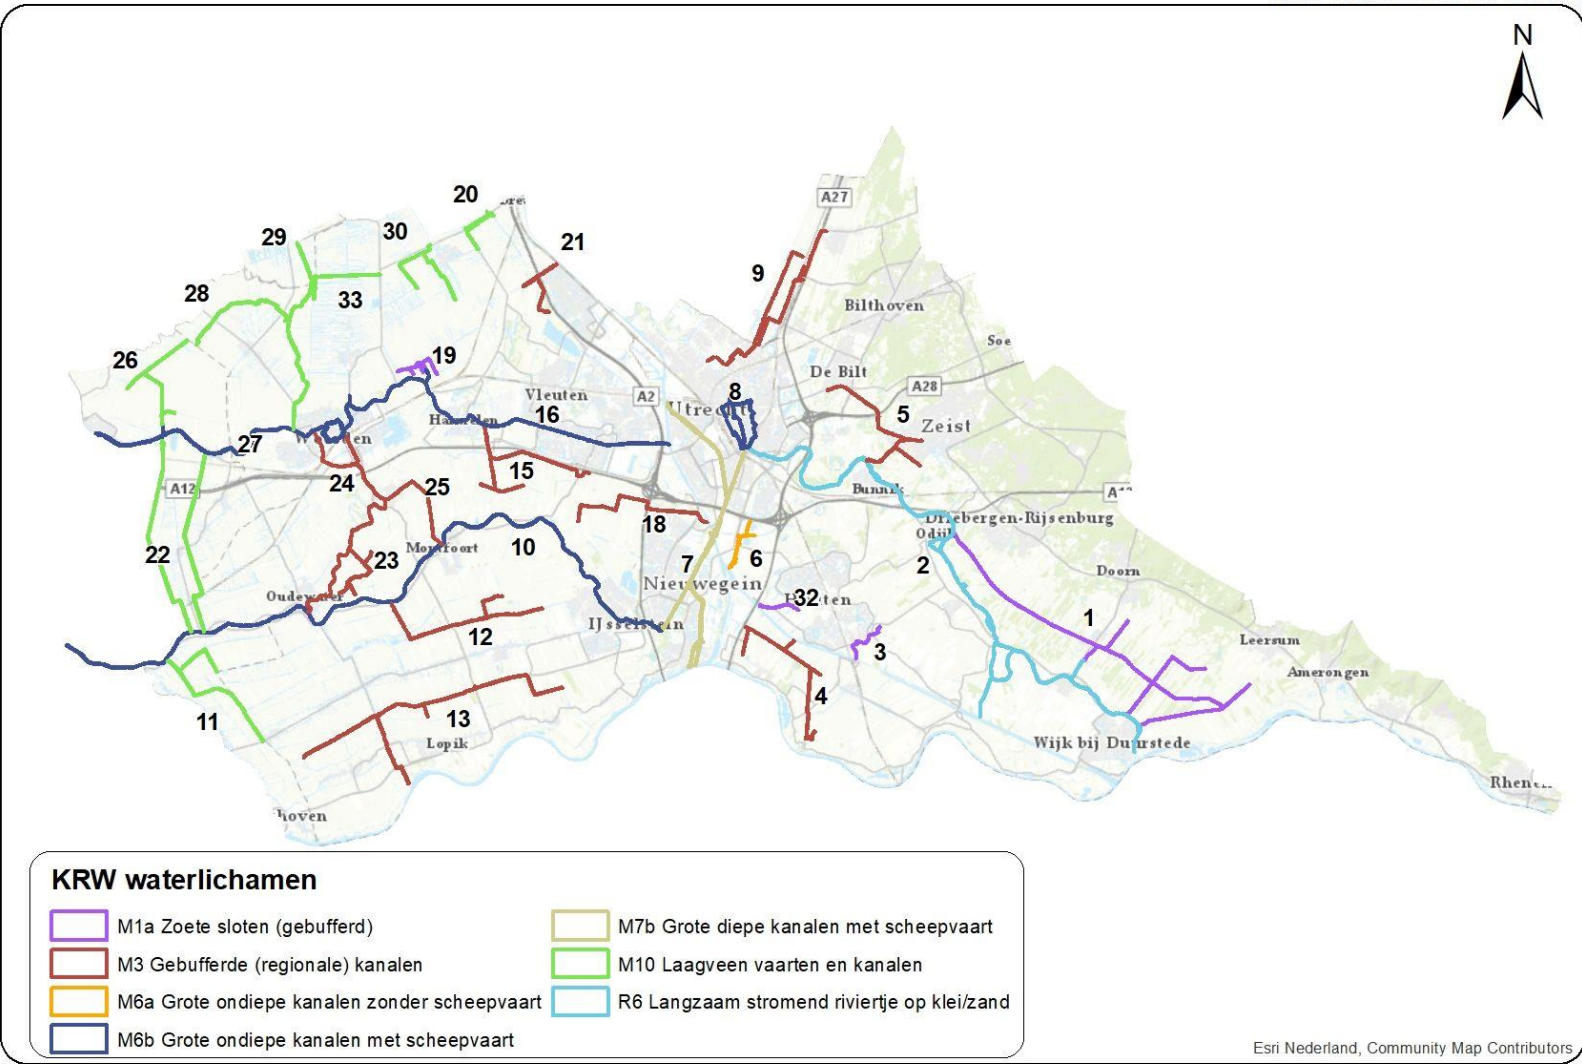

KRW waterlichamen SGBP3

Code	Waterlichaam
NL14_01	Langbroekerwetering
NL14_02	Kromme Rijn
NL14_03	Westerlaak
NL14_04	Honswijk
NL14_05	Biltse Grift
NL14_06	Ravense wetering
NL14_07	Merwedekanaal
NL14_08	Binnenstad Utrecht
NL14_09	Maartensdijk
NL14_10	Gek. Hollandse IJssel
NL14_11	De Keulevaart
NL14_12	De Pleijt
NL14_13	De Koekoek
NL14_15	Bijleveld
NL14_16	Leidsche Rijn
NL14_18	Galecop
NL14_19	Gerverscop
NL14_20	De Tol
NL14_21	Ouwenaar Haarrijn
NL14_22	Wierickes
NL14_23	Snelrewaard
NL14_24	Lange Linschoten
NL14_25	Montfoortse Vaart
NL14_26	Meijepolder
NL14_27	Oude Rijn

Afbeelding: Kaart met ligging, typering en benaming van de KRW-waterlichamen in het beheergebied van HDSR vanaf 2022.