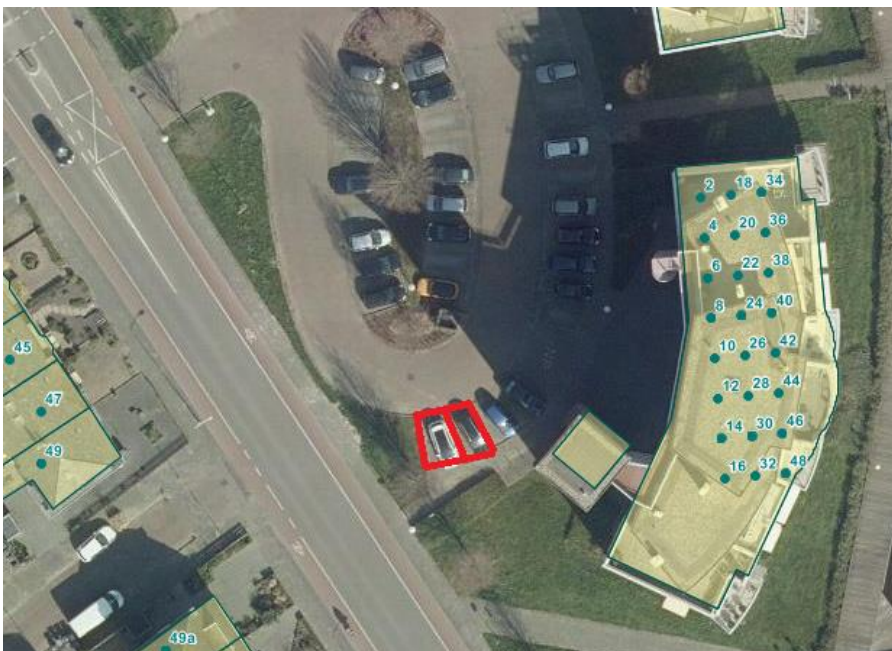

Kaartbijlage verkeersbesluit reserveren parkeerplaats voor het opladen van elektrische auto's

Parkeerterrein Elandslaagte in Bolsward

Parkeerterrein het Oordje in Bolsward

Ter hoogte van De Kalkovens 16 in Sneek

Ter hoogte van Hugo de Grootstraat 19 in Sneek

Ter hoogte van Rode Klaver 1 in Sneek

Ter hoogte van Korte Veemarktstraat 5 in Sneek

Parkeerterrein ter hoogte van Mr D.J. Cuiperstraat 1 in Bolsward

* Bovenaanzicht ontbreekt in verband met realisatie nieuwbouwwijk

Parkeerterrein Julianstraat in Sneek

Ter hoogte van Sybren de Vlasstritte 6 in Wommels