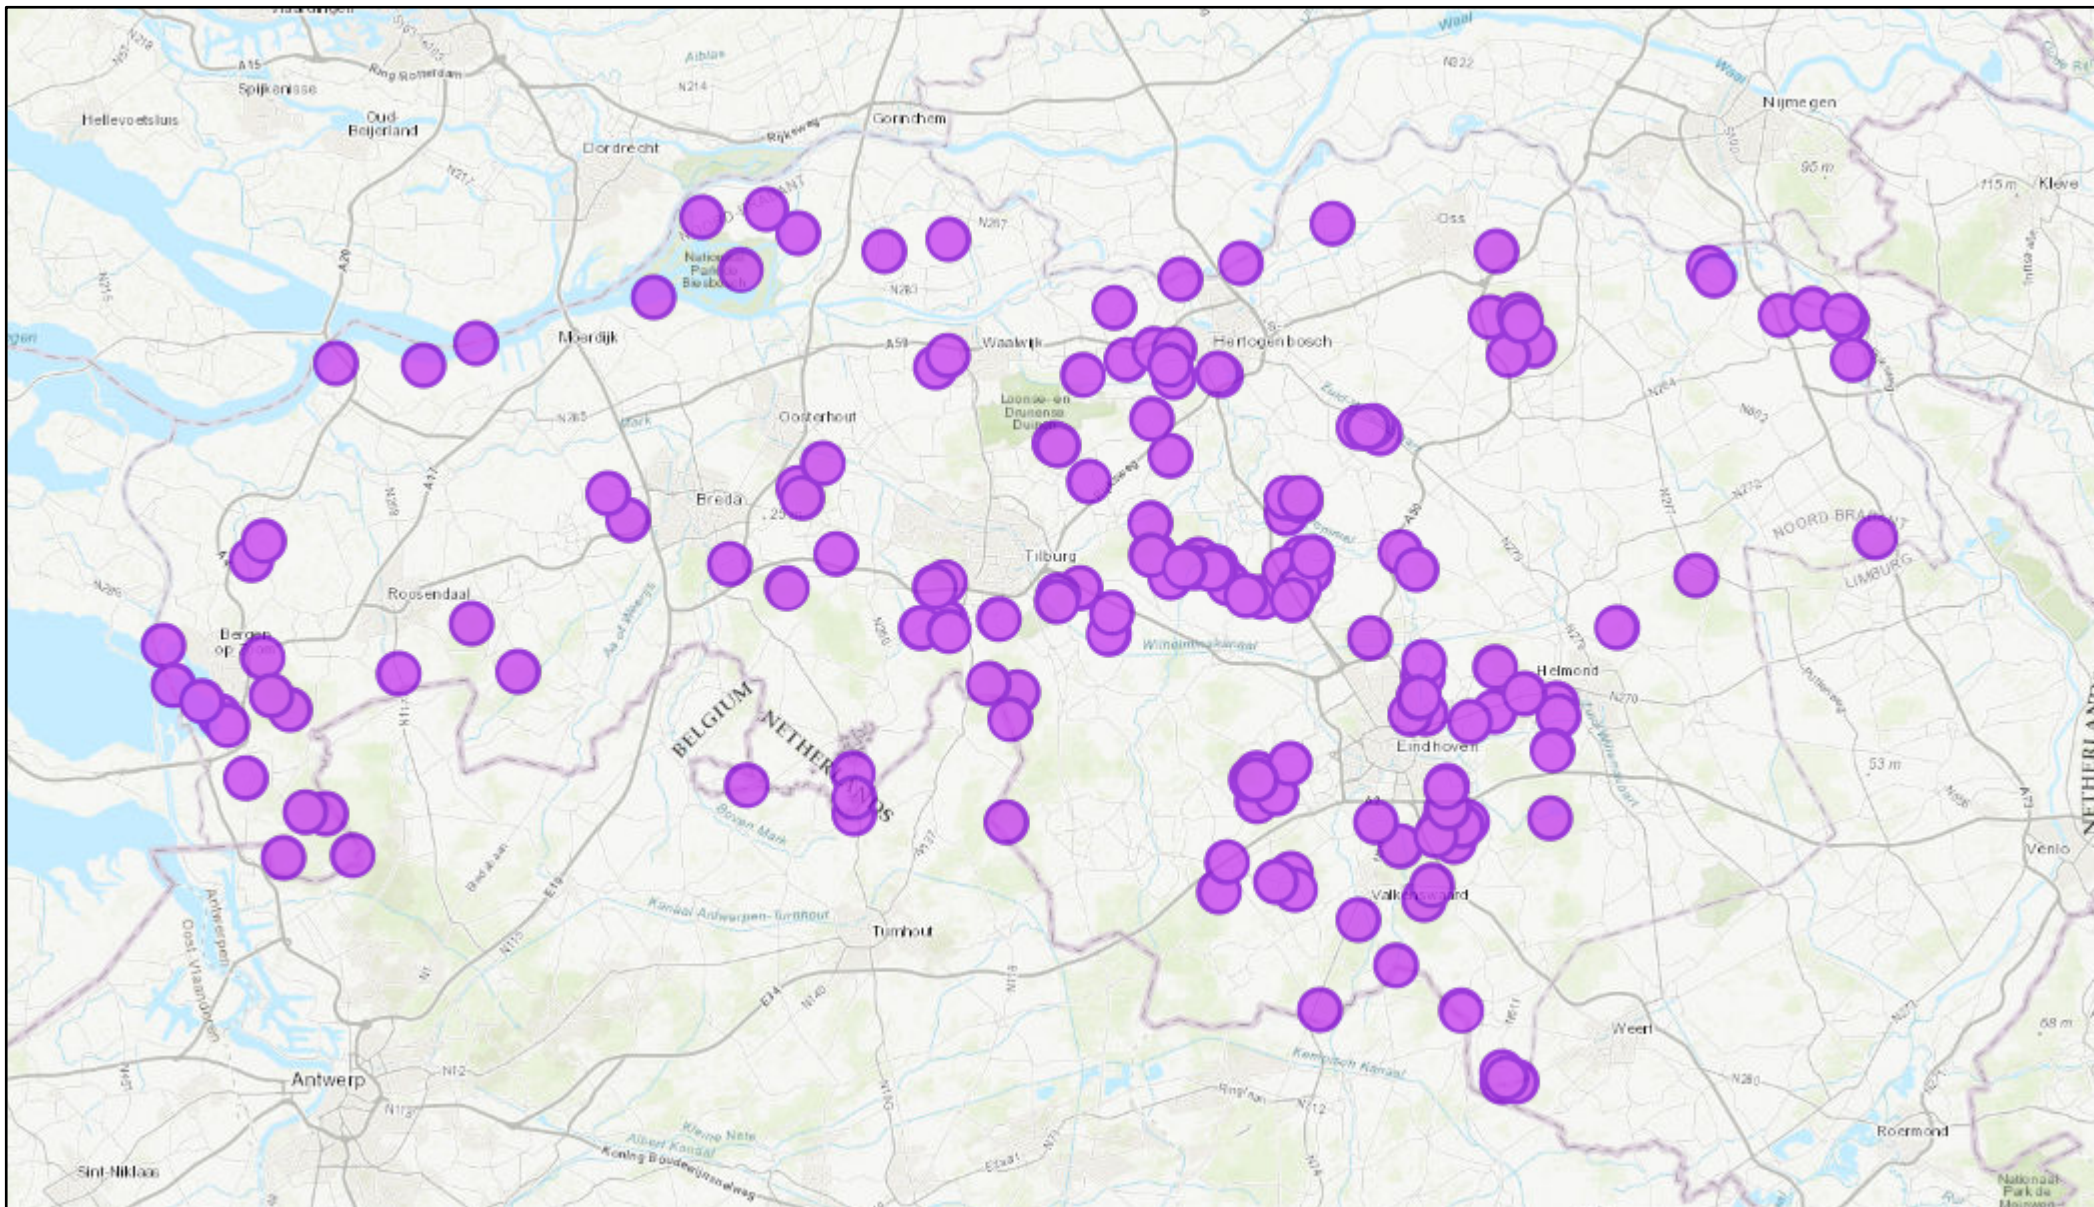

maatregelen soortniveau

12-4-2021 15:21:26

 Maatregelen soortniveau