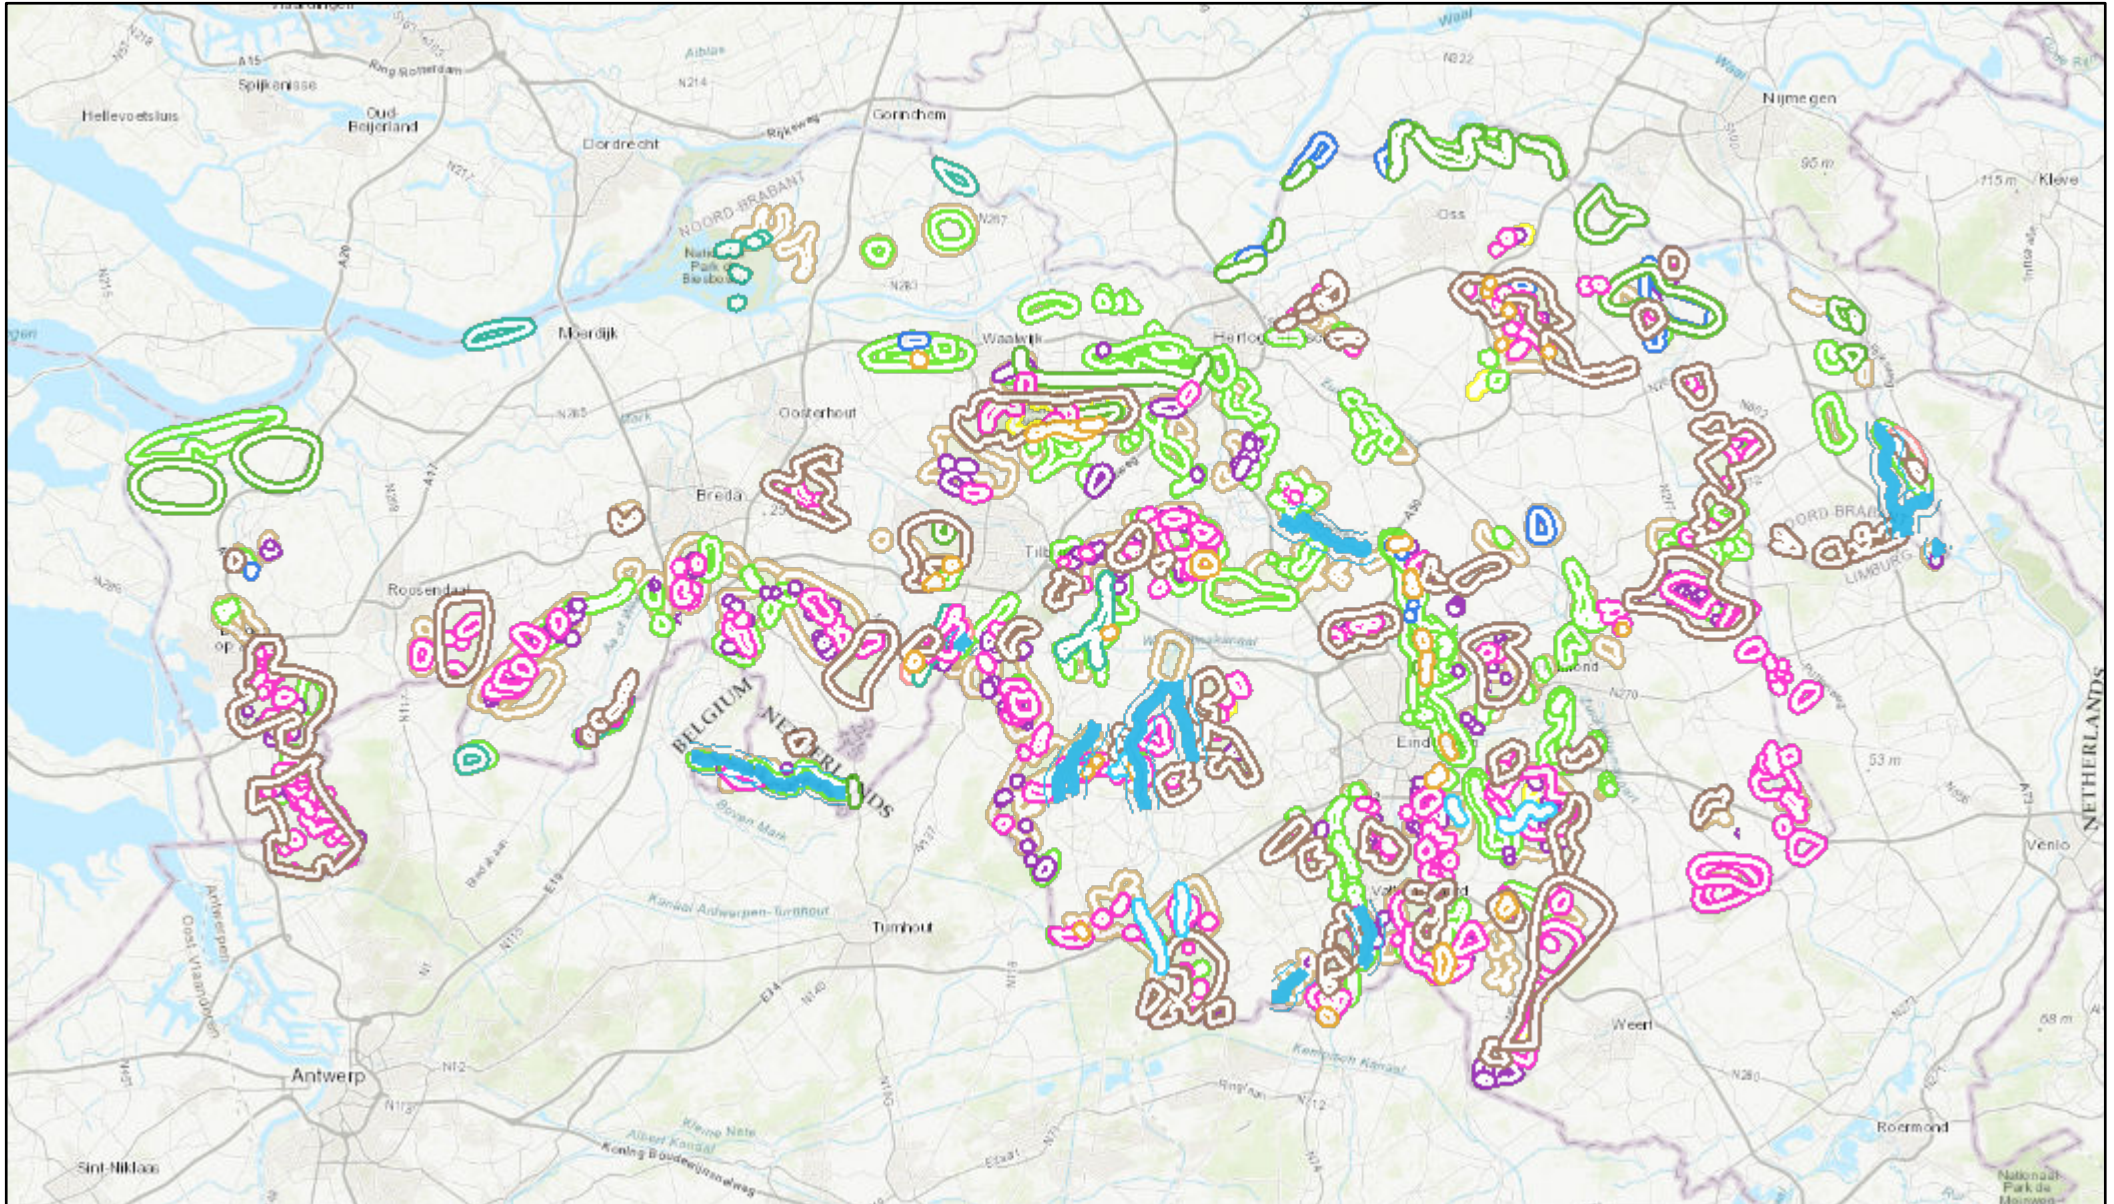

# maatregelen ecotoopniveau

12-4-2021 15:22:08

- |                   |                        |                      |                     |
|-------------------|------------------------|----------------------|---------------------|
| Zandverstuivingen | Vennen                 | Moeras               | Droge bossen        |
| Vochtige bossen   | Ruigte en struwelen    | Droog grasland       | Beek en bron        |
| Vochtig grasland  | Poelen en overig water | Droge en natte heide | Akker               |
|                   |                        |                      | Beek en bron - lijn |