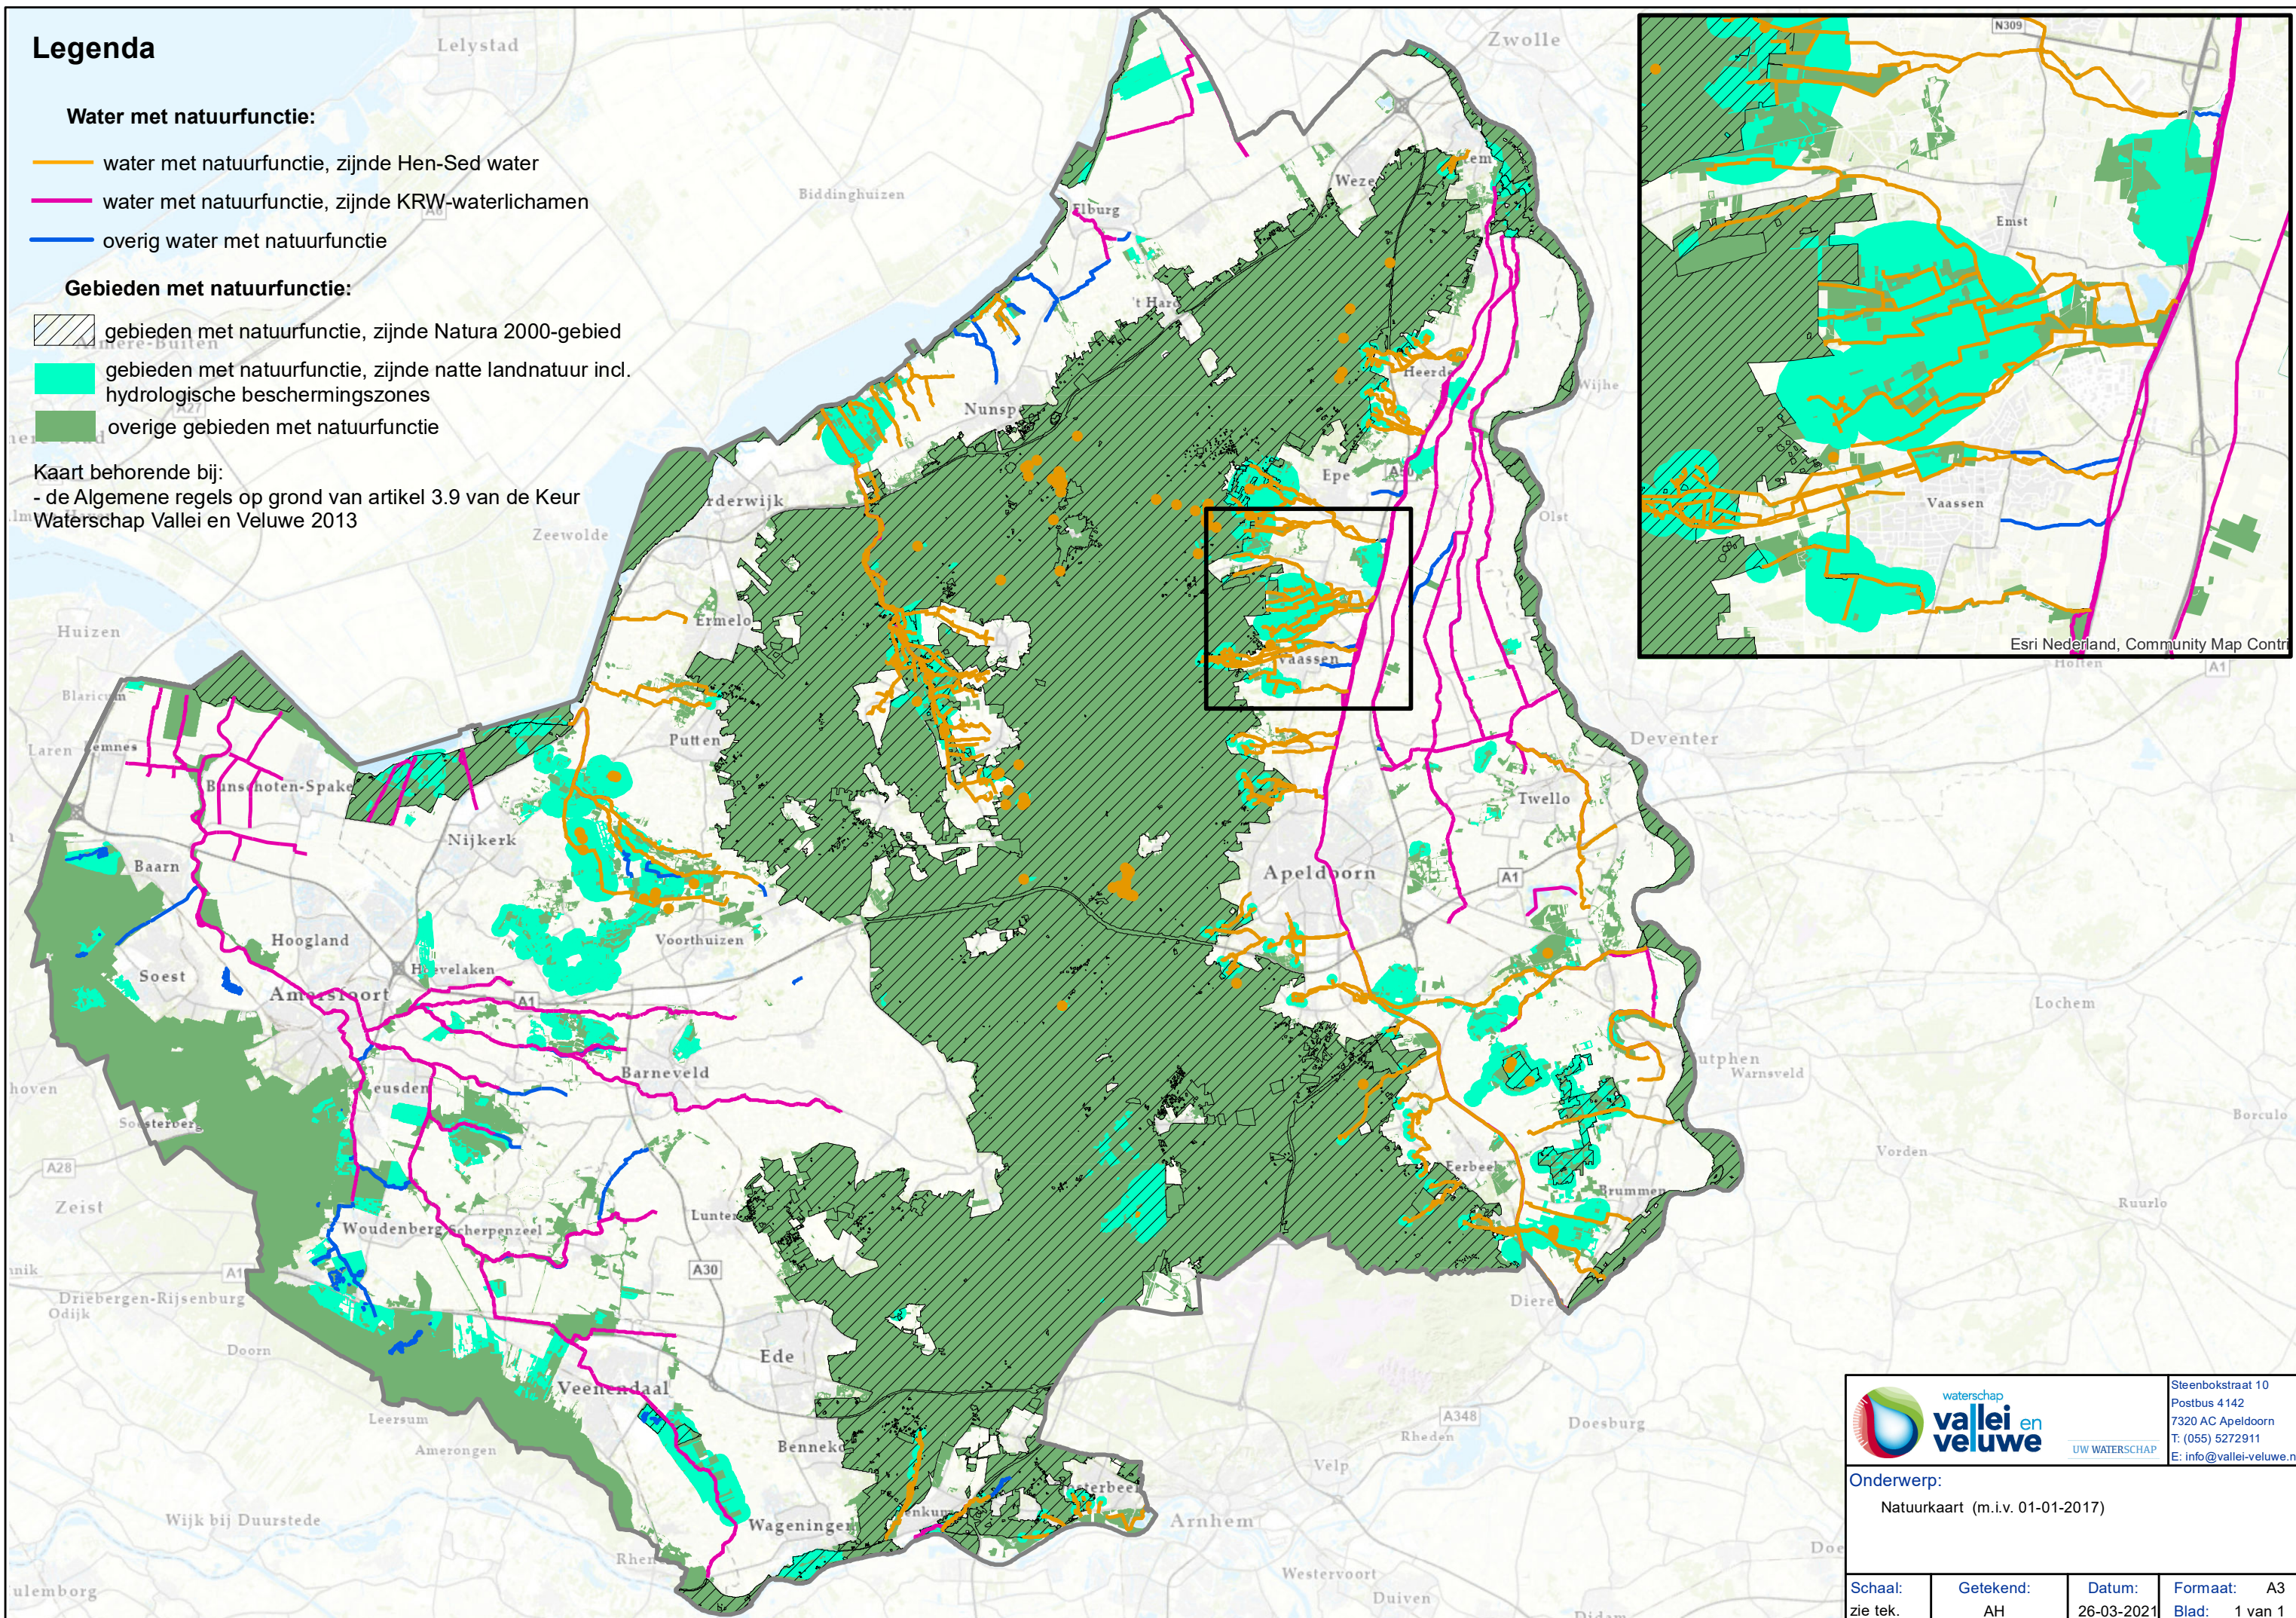

Legenda

Water met natuurfunctie:

- water met natuurfunctie, zijnde Hen-Sed water
- water met natuurfunctie, zijnde KRW-waterlichamen
- overig water met natuurfunctie

Gebieden met natuurfunctie:

- gebieden met natuurfunctie, zijnde Natura 2000-gebied
- gebieden met natuurfunctie, zijnde natte landnatuur incl. hydrologische beschermingszones
- overige gebieden met natuurfunctie

Kaart behorende bij:
 - de Algemene regels op grond van artikel 3.9 van de Keur Waterschap Vallei en Veluwe 2013

		Steenbokstraat 10 Postbus 4142 7320 AC Apeldoorn T: (055) 5272911 E: info@vallei-veluwe.nl	
		UW WATERSCHAP	
Onderwerp: Natuurkaart (m.i.v. 01-01-2017)			
Schaal: zie tek.	Getekend: AH	Datum: 26-03-2021	Formaat: A3 Blad: 1 van 1