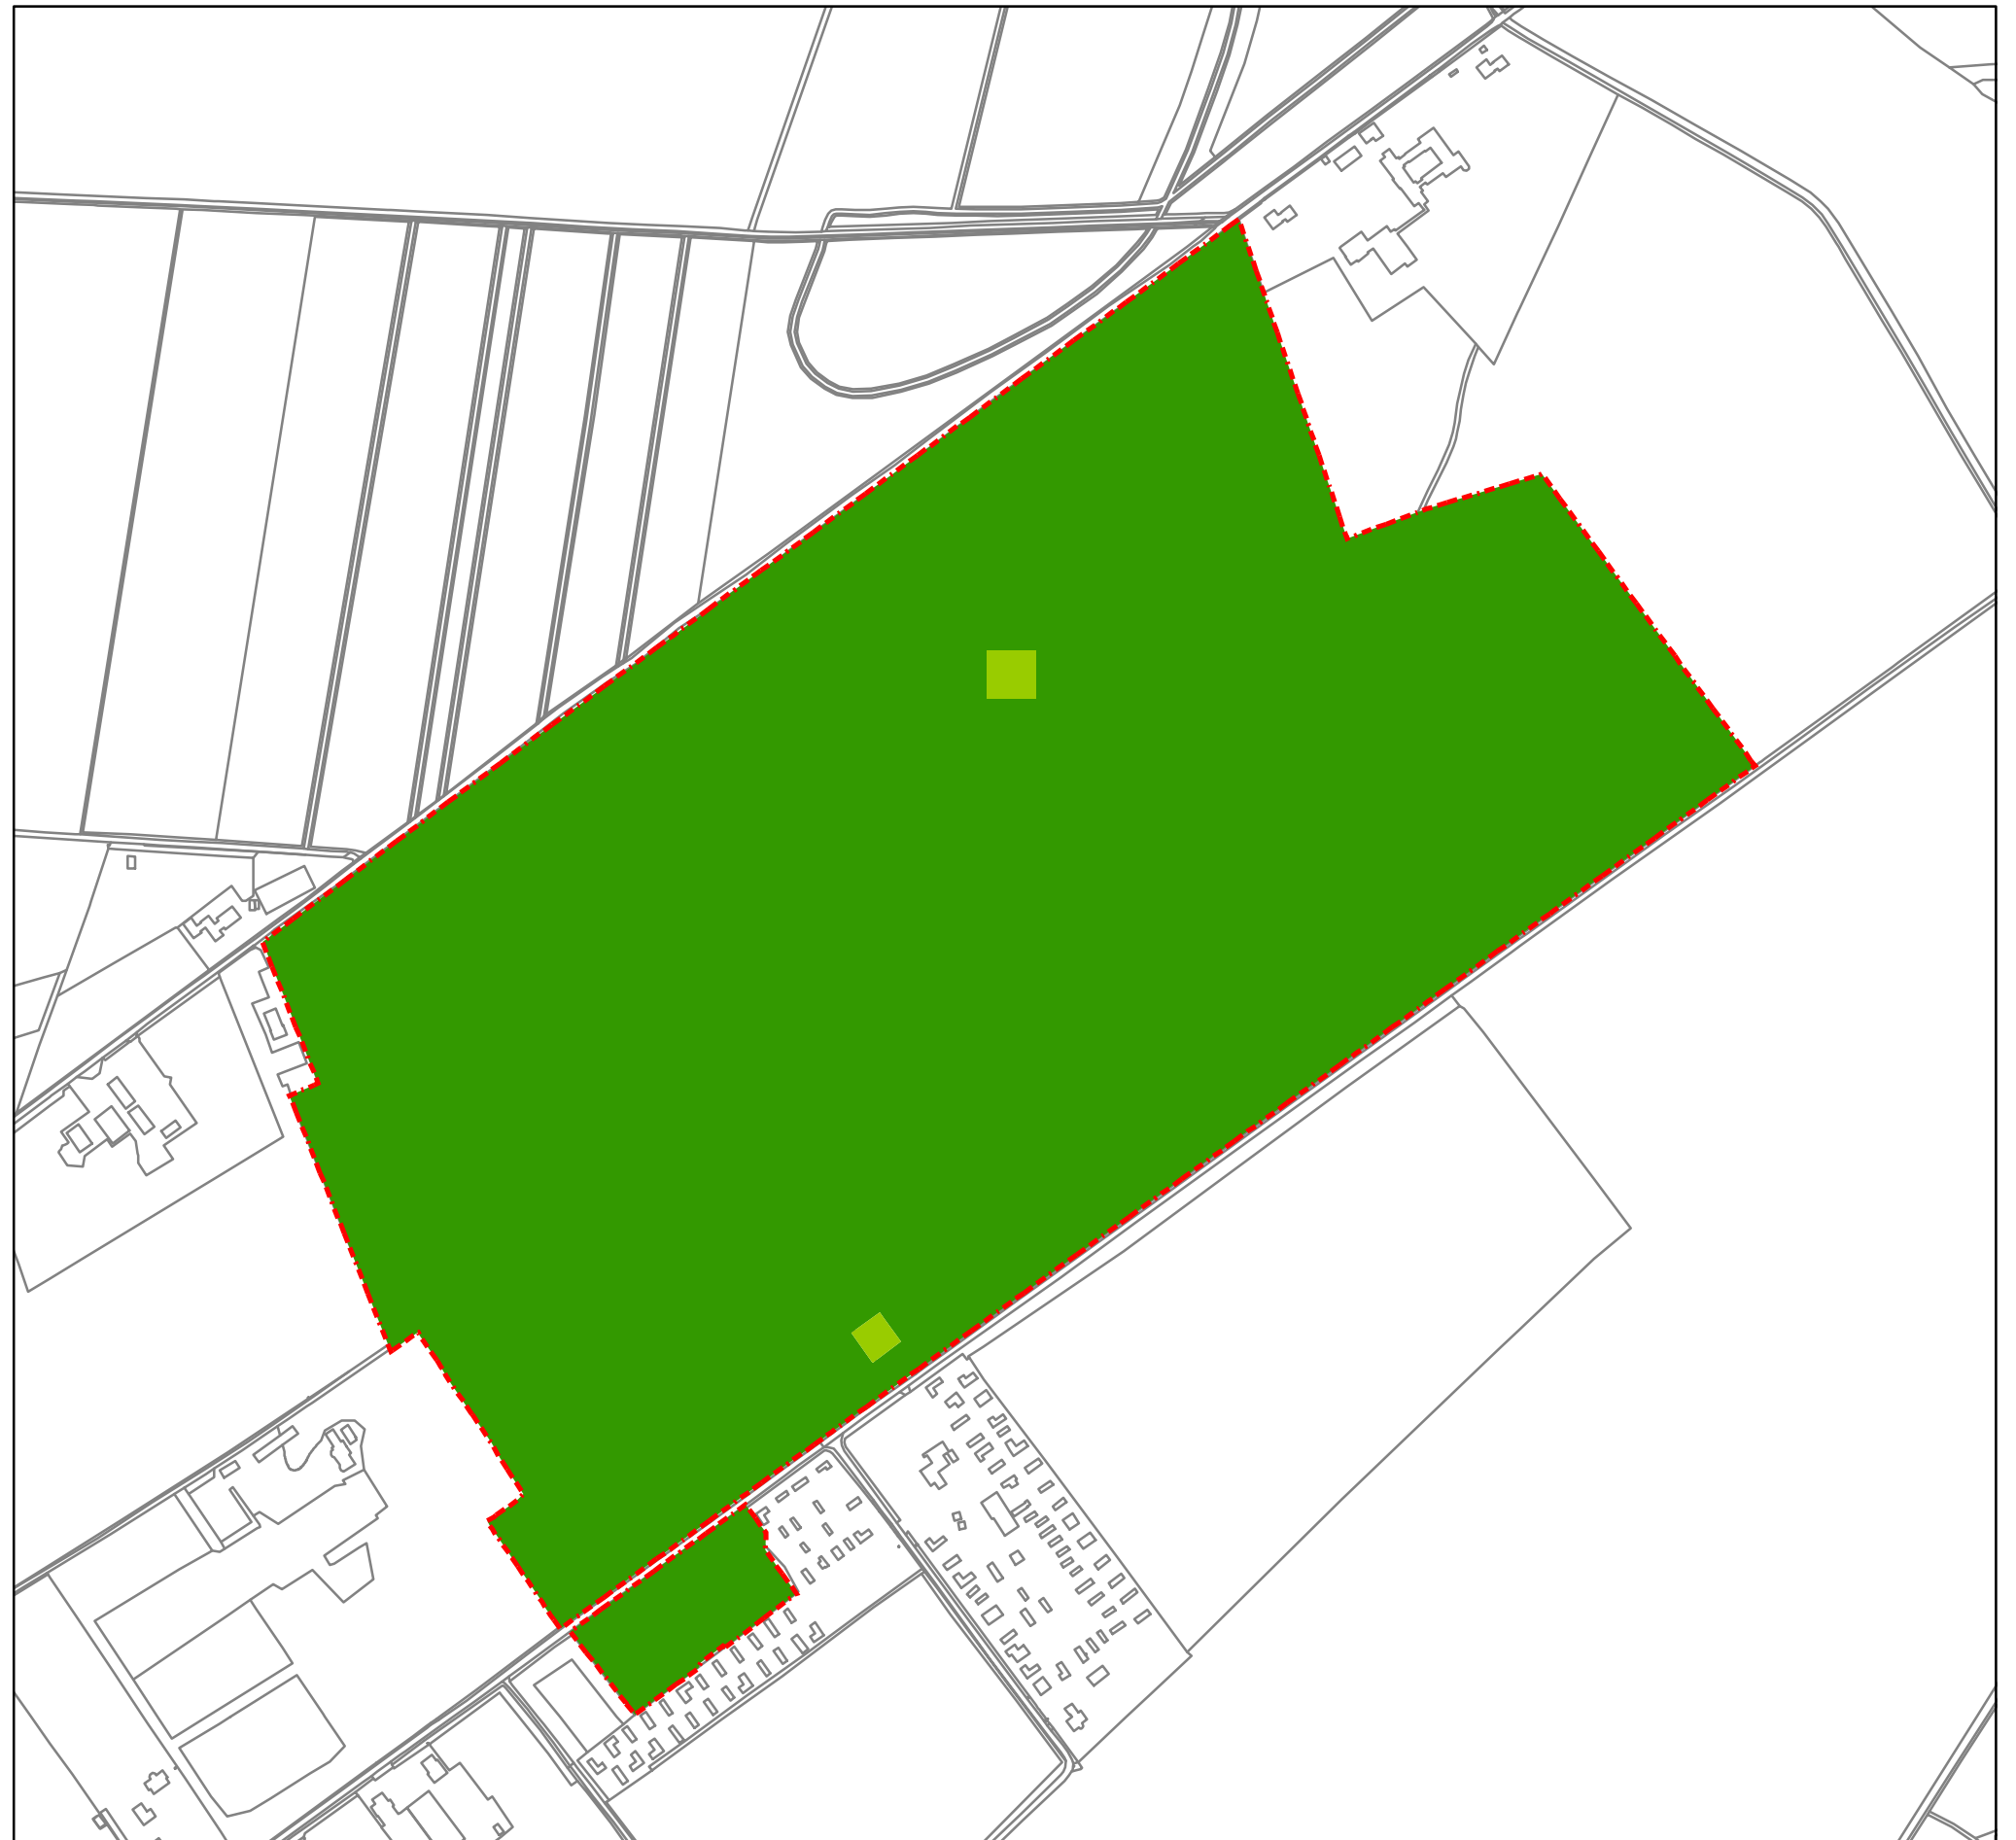

### Legenda

-  Locatie plangebied
-  Natuurwoningen in GO
-  GNN

0 50 100 200  
Meters

1:5,000

Behoort bij besluit van  
Omgevingsdienst  
De Vallei  
Kenmerk: 2019W2589  
29-04-2021