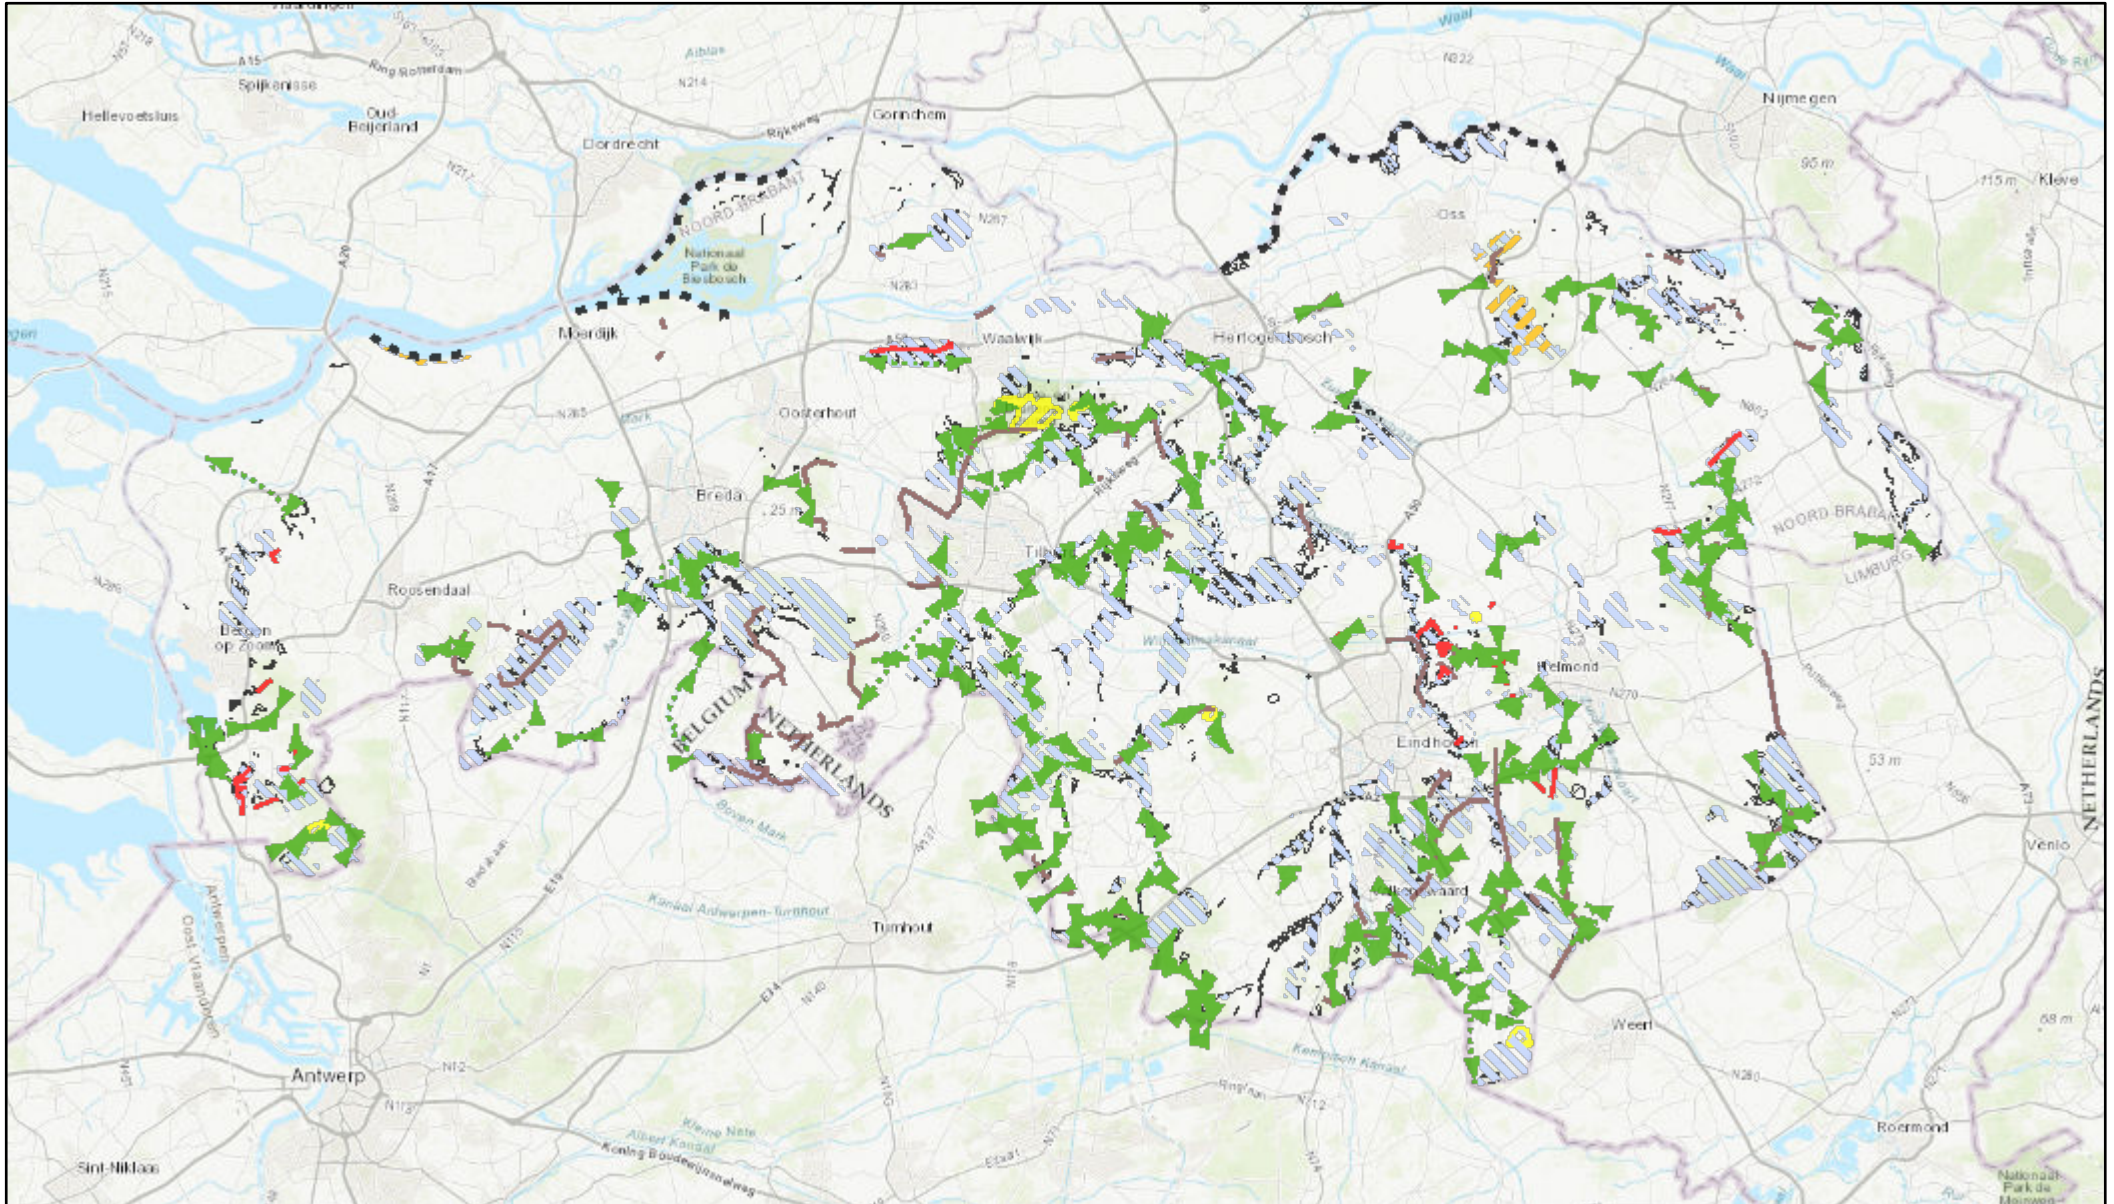

# maatregelen landschaps- en systeemniveau

12-4-2021 15:22:49

Nieuwe Natuur

 NNB nog te realiseren

 Percelen buiten de huidige NNB met een sleutelrol voor herstel hydrologie en/of leefgebieden prioritaire soorten

 Percelen in of tegen bestaande natuurterreinen