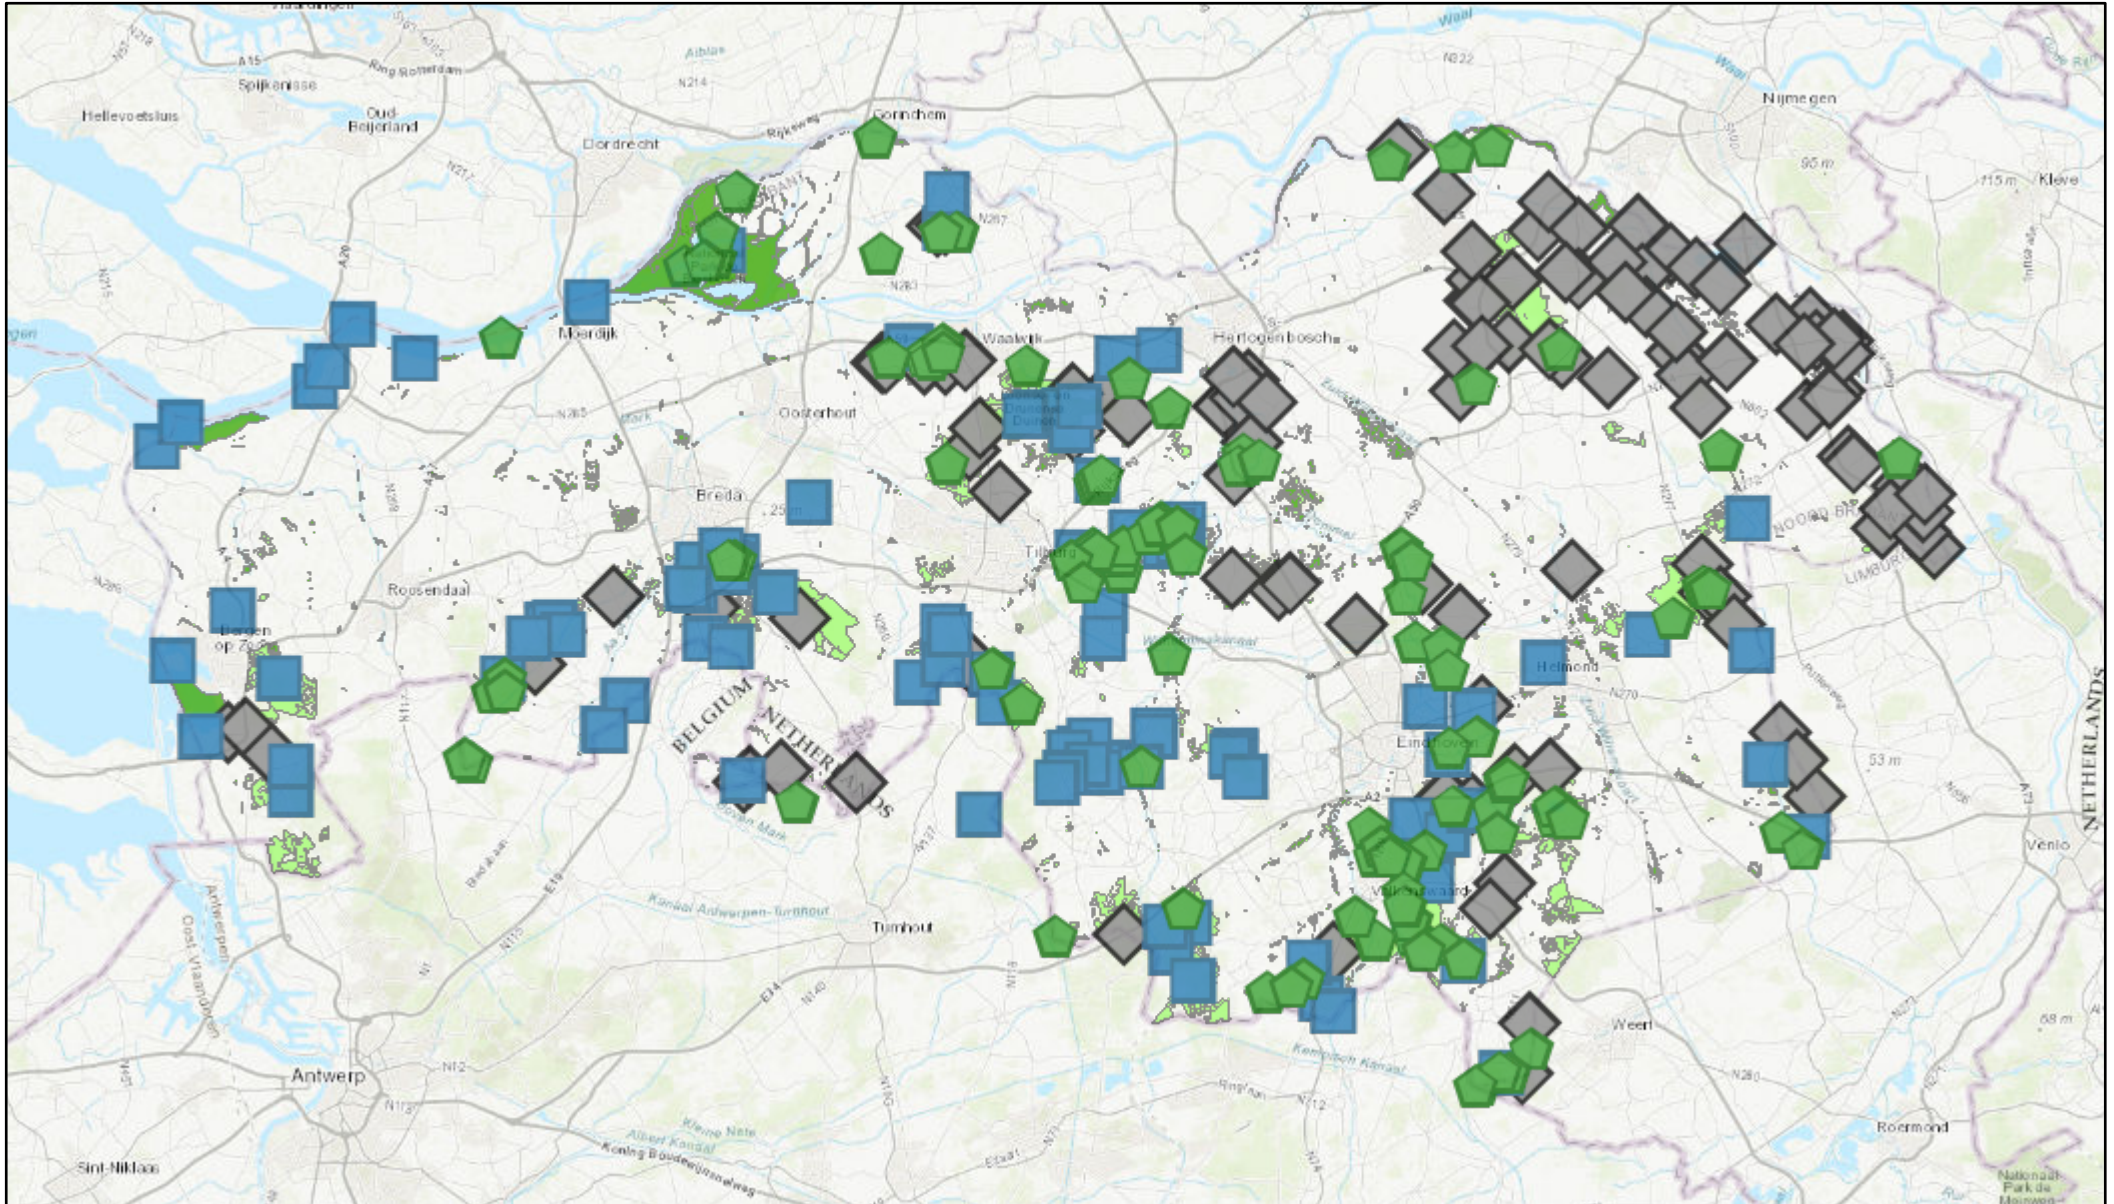

maatregelen overige

12-4-2021 15:21:03

Bosrevitalisering

Arme zandgronden

Rijke gronden

Maatregelen gericht op connectiviteit

Specifieke_Maatregelen

Onderzoek

1:856,448

0 4.5 9 18 mi

0 5 10 20 km

Esri, HERE, Garmin, USGS, NGA