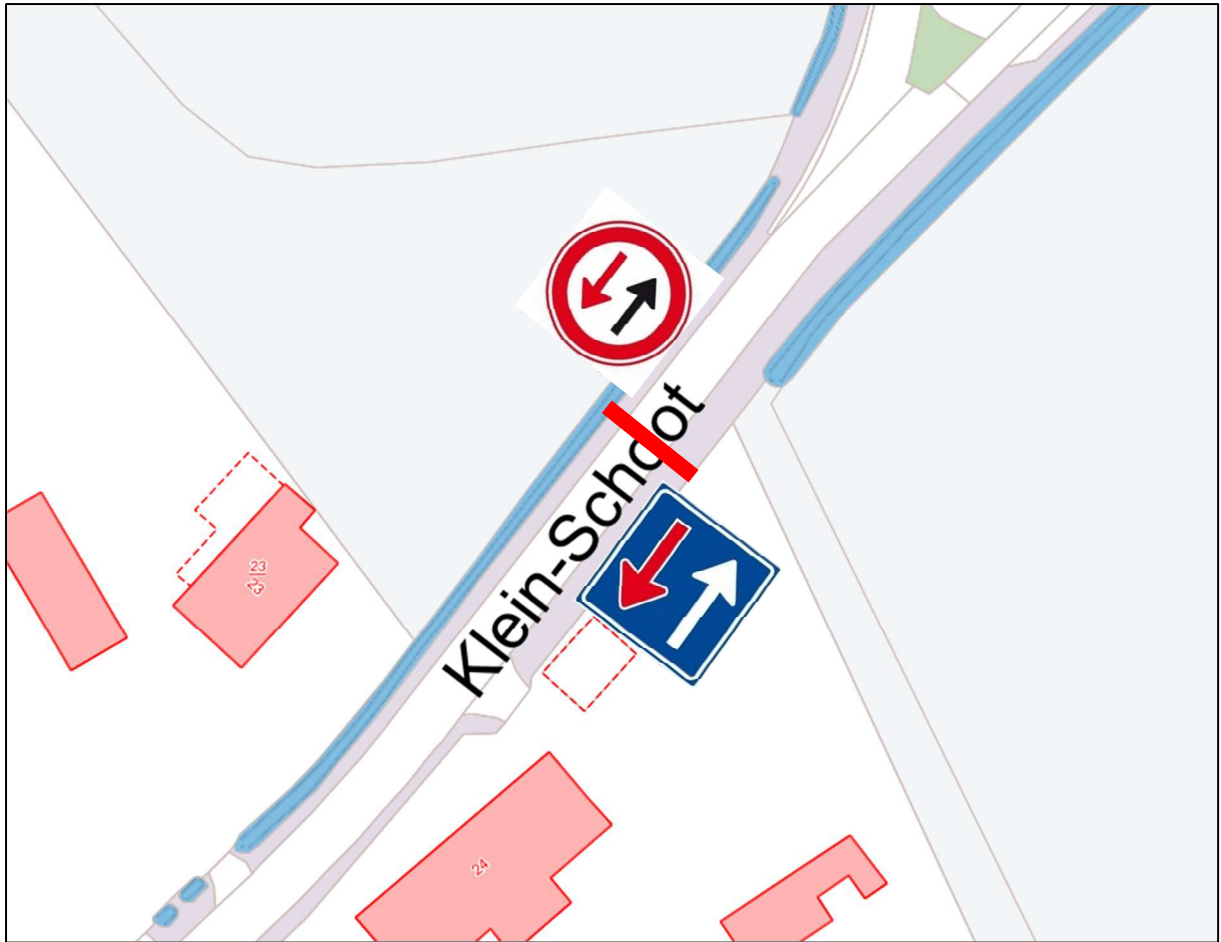

Situatietekeningen bij verkeersbesluit 1400590.

Instellen voorrangregeling ter hoogte van wegversmallingen komgrenzen Klein-Schoot en Heuvel te Budel-Schoot

Overzichtskaart

Detailtekening 1

Detailtekening 2