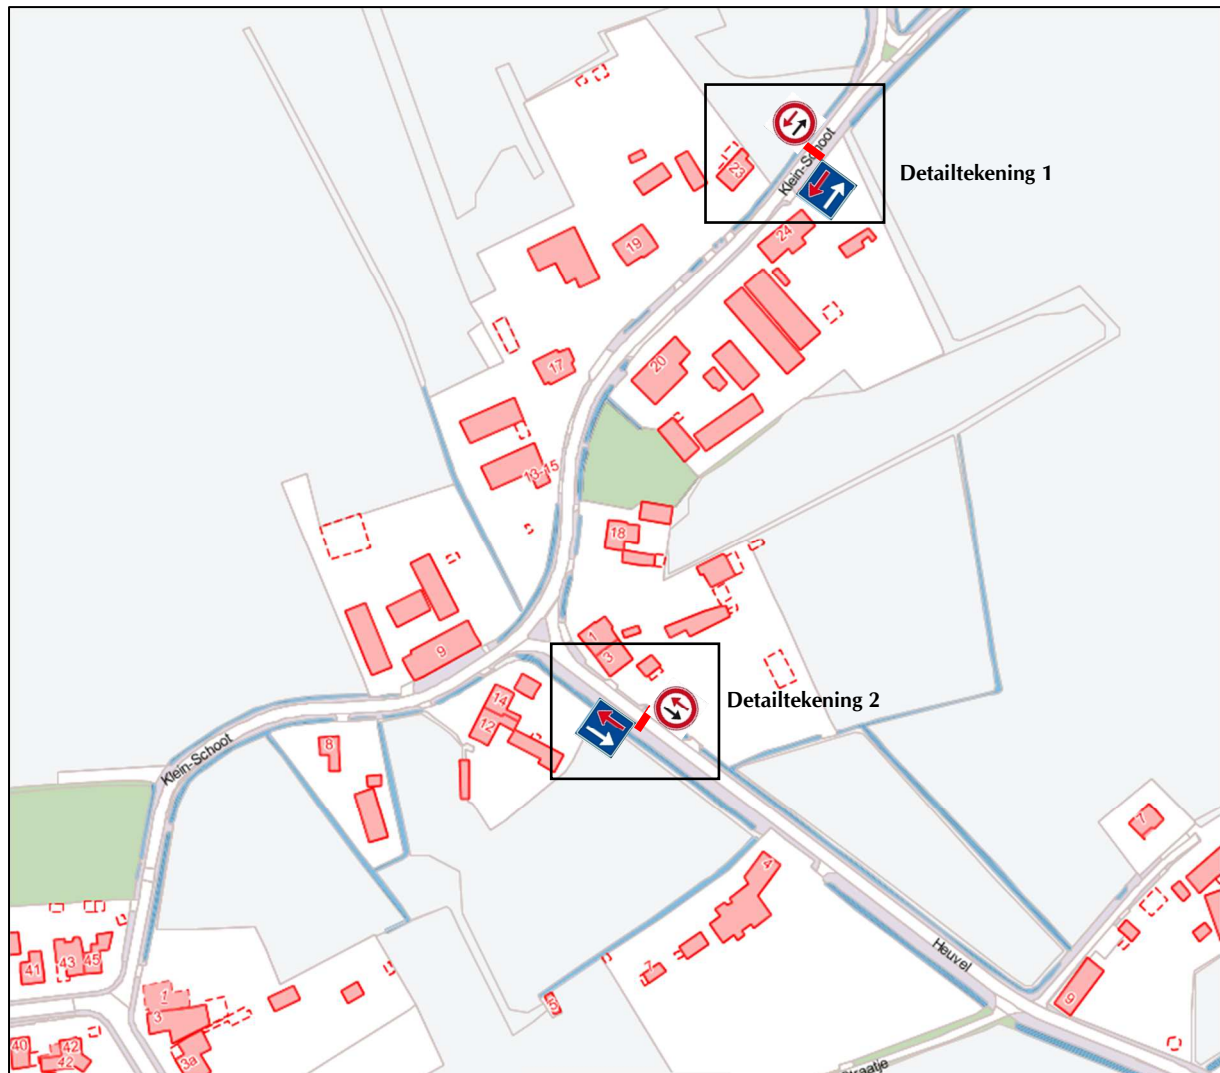

Situatietekeningen bij verkeersbesluit 1400590.

Instellen voorrangregeling ter hoogte van wegversmallingen komgrenzen Klein-Schoot en Heuvel te Budel-Schoot

Overzichtskaart

Detailtekening 1

Detailtekening 2