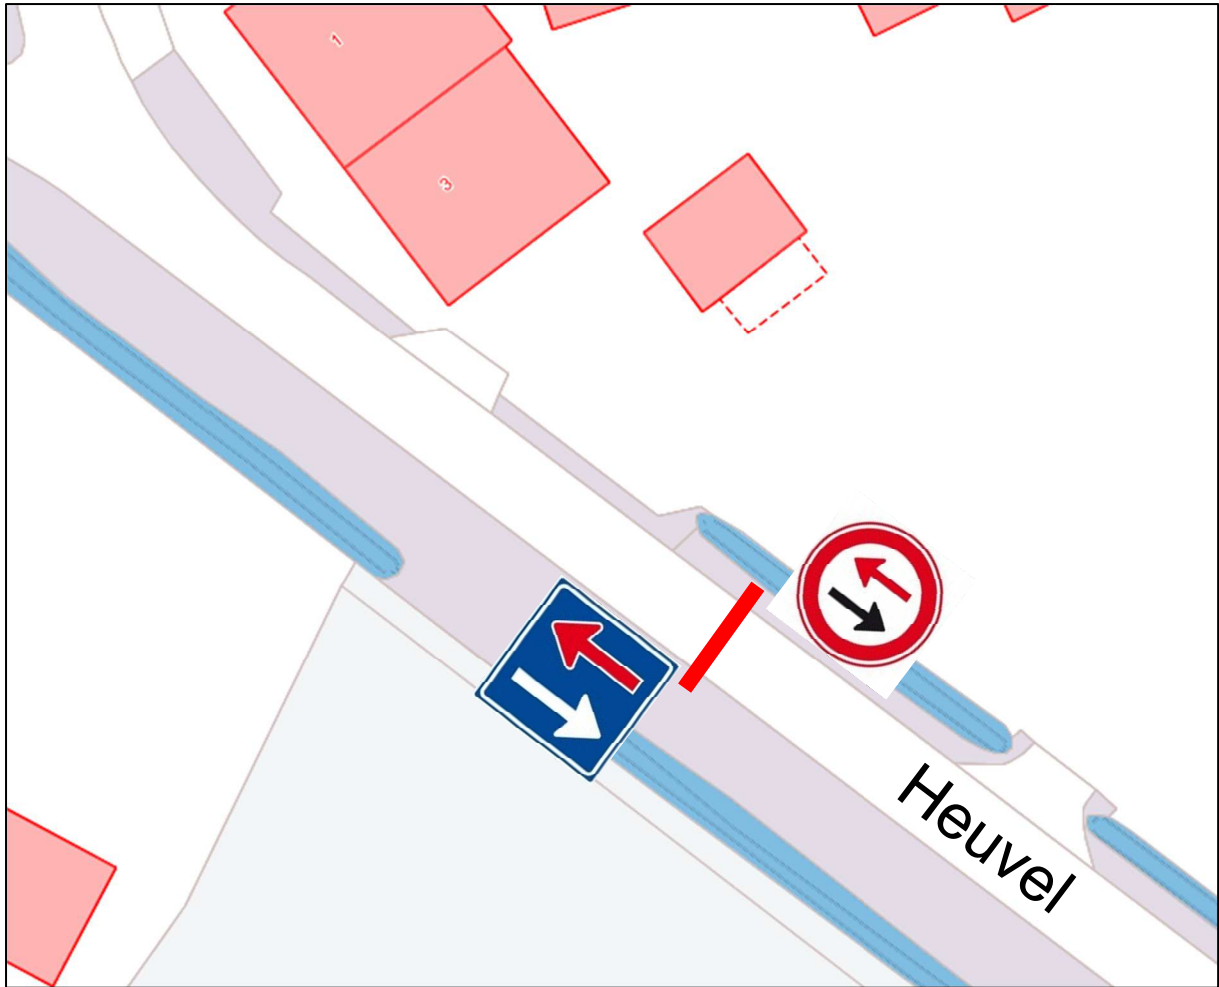

Situatietekeningen bij verkeersbesluit 1400590.

Instellen voorrangregeling ter hoogte van wegversmallingen komgrenzen Klein-Schoot en Heuvel te Budel-Schoot

Overzichtskaart

Detailtekening 1

Detailtekening 2