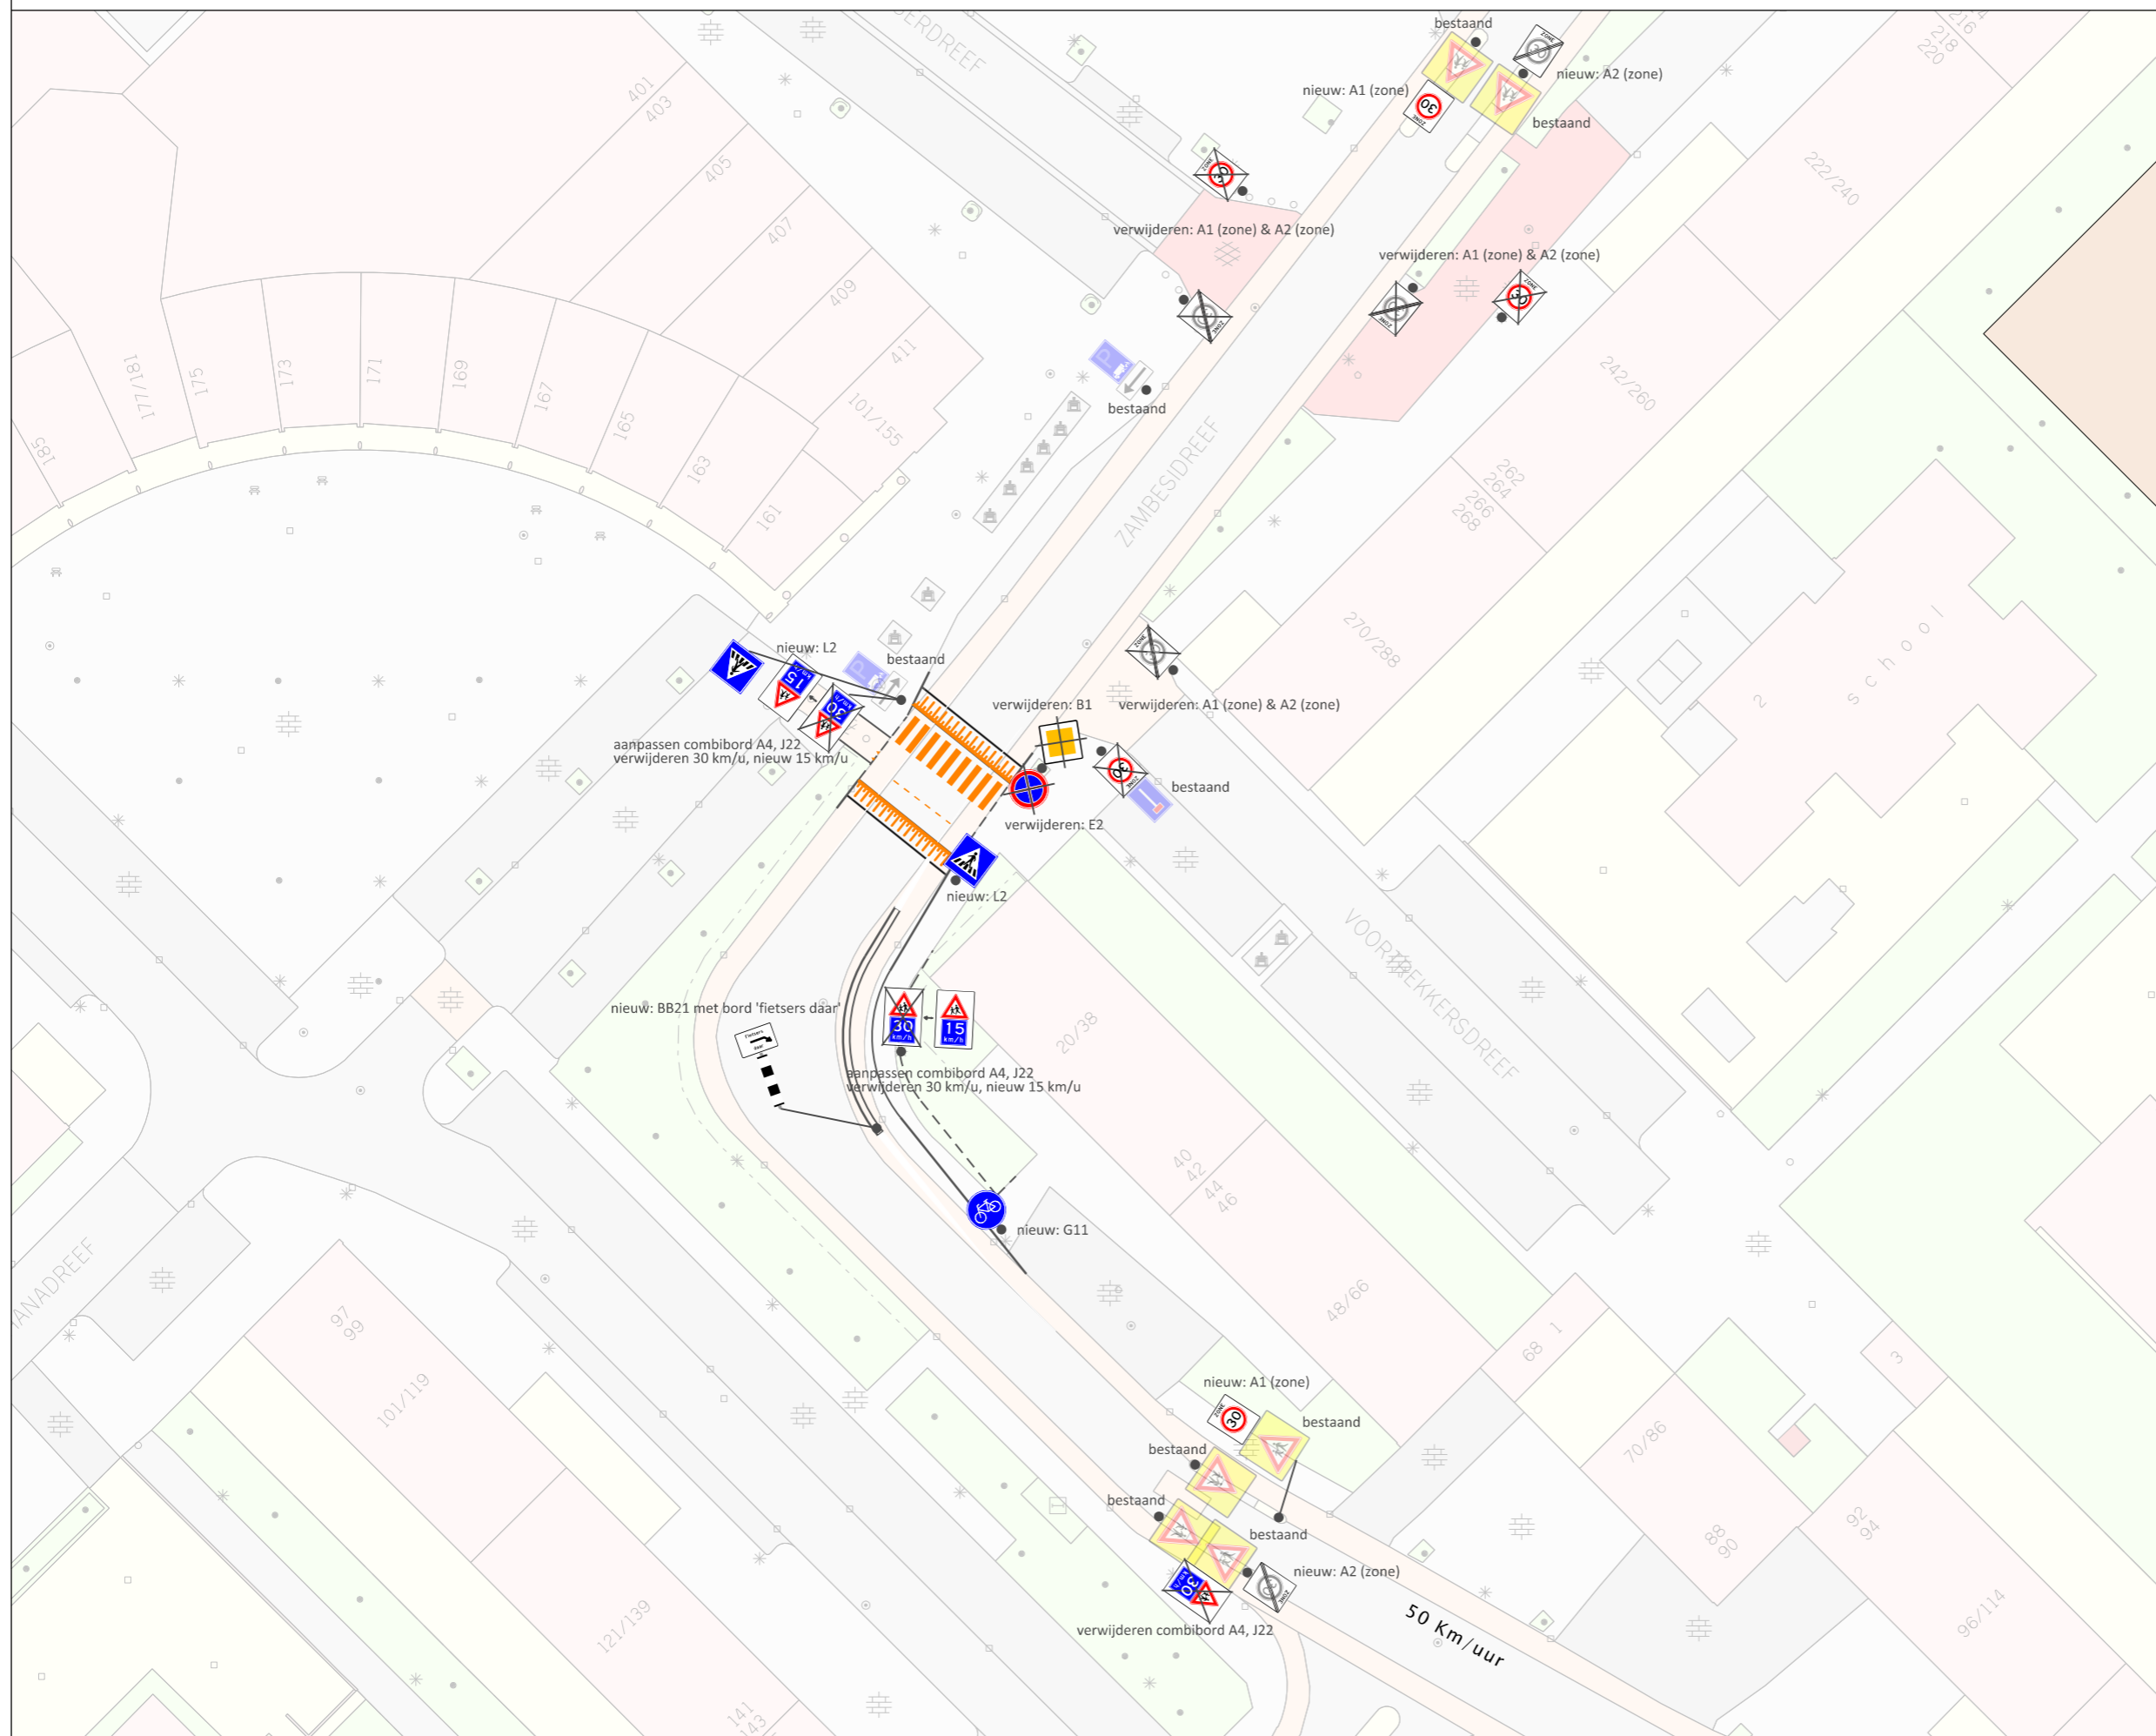

# Bebordingsplan Zambesidreef

**LEGENDA**

-  nieuwe marking
-  nieuw profiel
-  (RVV) beboarding (een paar)

**Ontwikkelorganisatie Ruimte**  
 Gilde Ruimtelijke kwaliteit en duurzaamheid  
 Subgilde Mobiliteit

**CONCEPT**  
 Datum: 26 oktober 2020 Akkoord: dd-mm-jjjj

ontwerper: J. Smits  
 schaal: 1:500  
 formaat: A3  
 datum: 13 juli 2020  
 tekeningnaam: [illegible]

N