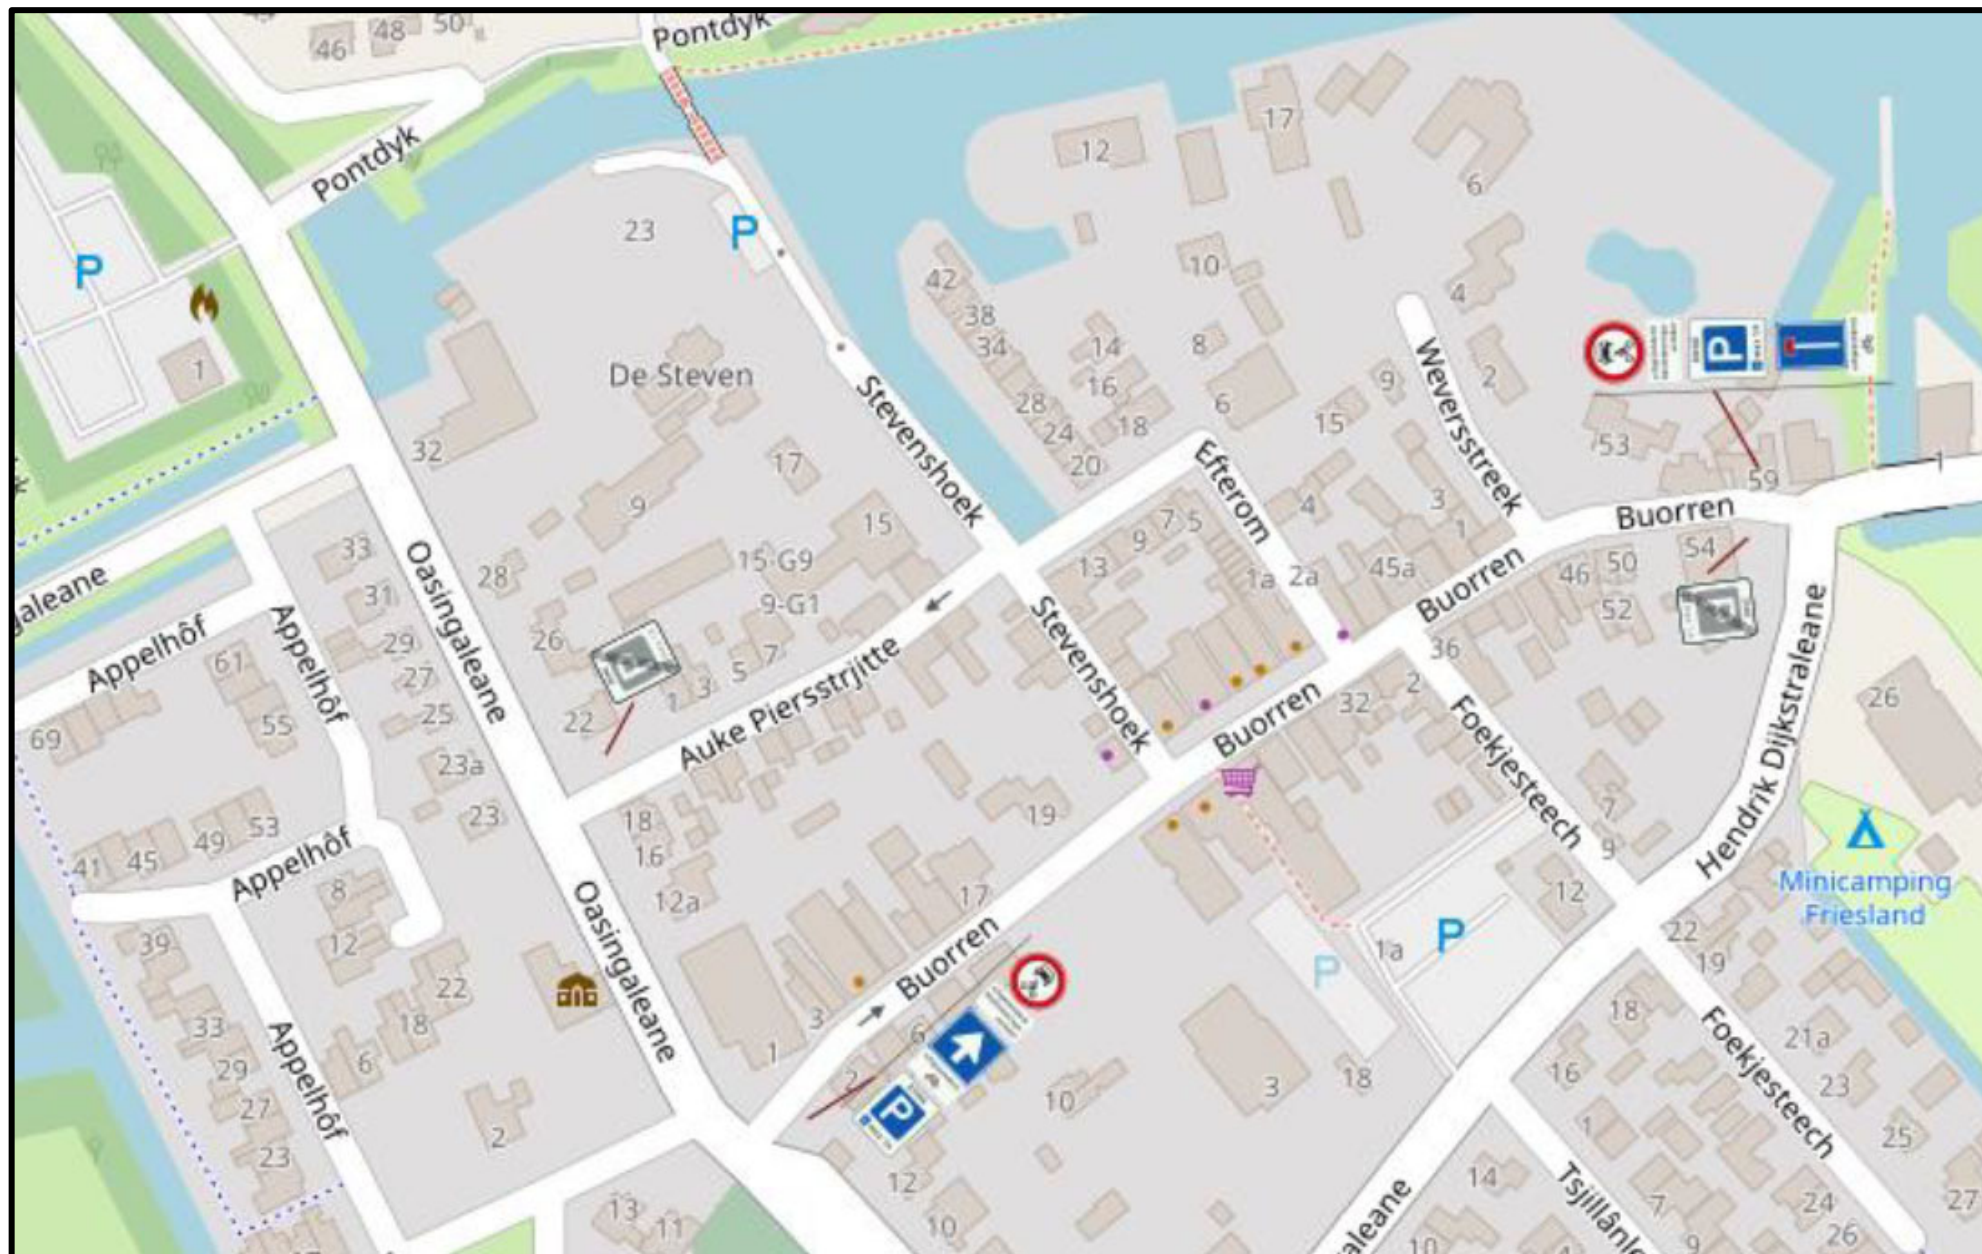

Situatietekening verkeersmaatregelen centrum Langweer – 1940203762

Als bijlage verkeersbesluit d.d.

Situatietekening verkeersmaatregelen centrum Langweer – 1940203762

Als bijlage verkeersbesluit d.d.

Situatietekening verkeersmaatregelen centrum Langweer – 1940203762