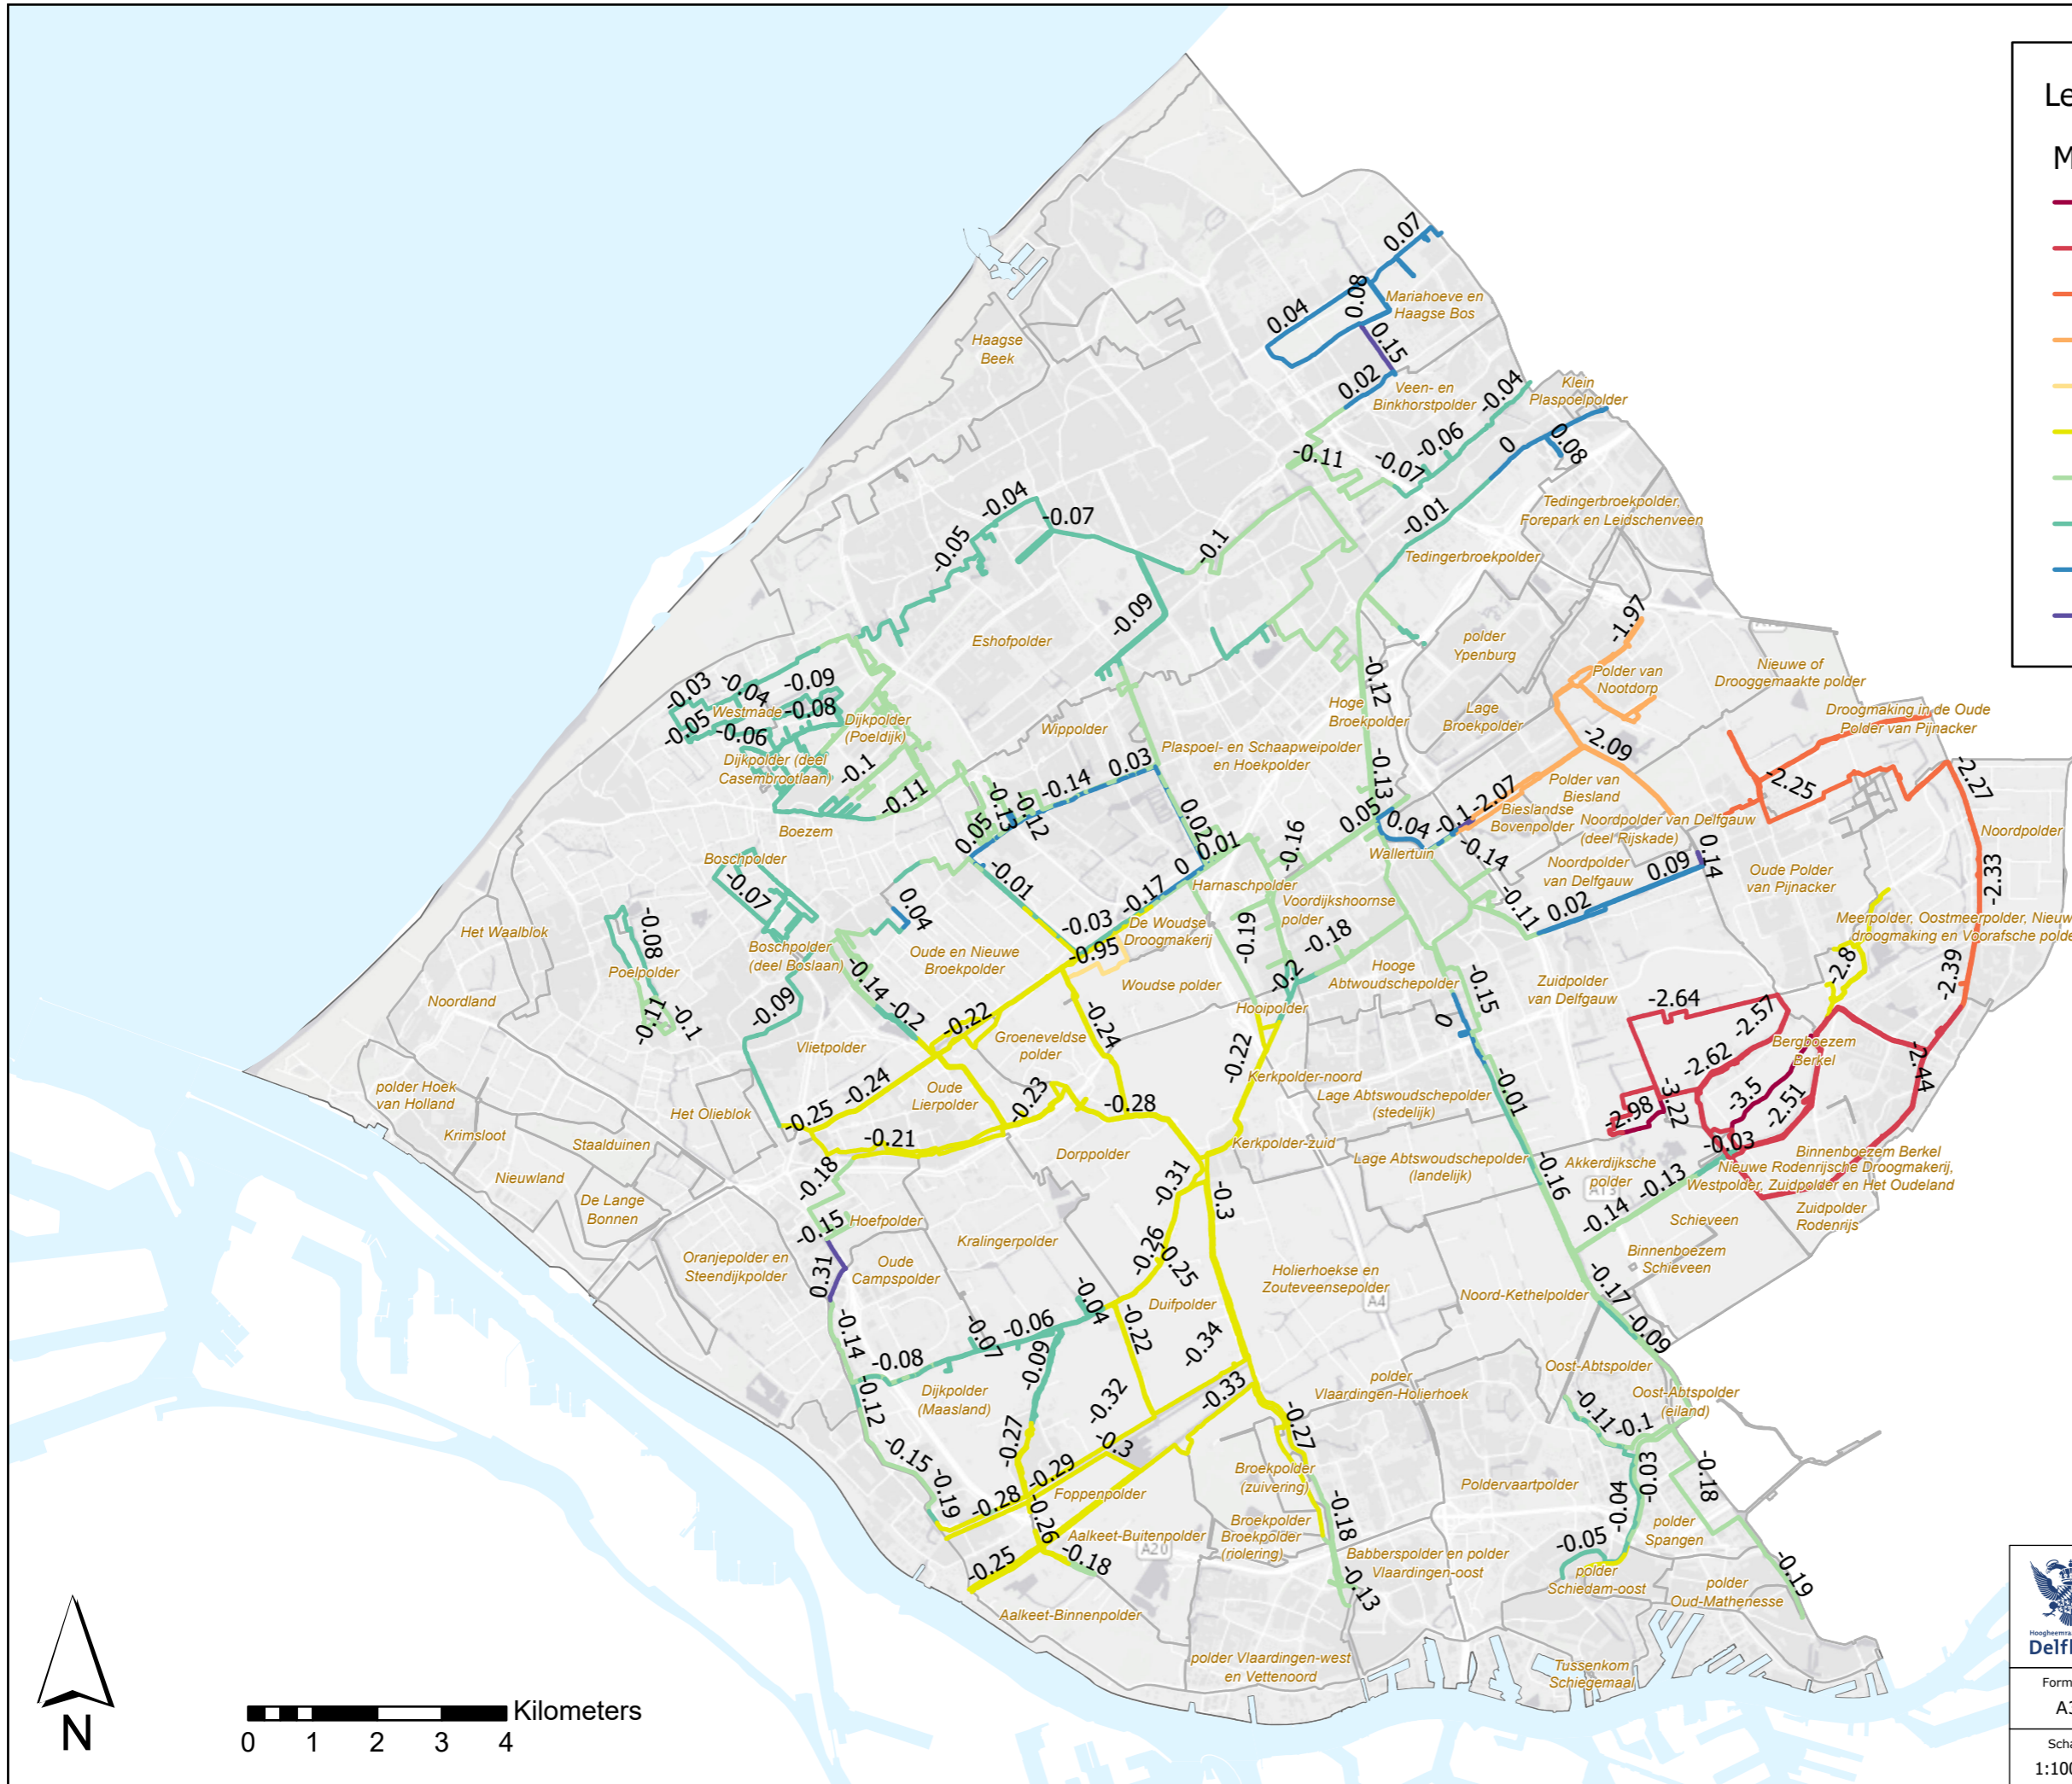

Legenda

Maatgevend (boezem)peil (mNAP)

- -3,5m tot -2,9m
- -2,7m tot -2,4m
- -2,4m tot -2,1m
- -2,1m tot -1,9m
- -0,9m tot -1,0m
- -0,3m tot -0,2m
- -0,2m tot -0,1m
- -0,1m tot 0 m
- 0 m tot 0,2m
- 0,2m tot 0,4m

0 1 2 3 4 Kilometers

| | | | | | | |
|---|---|--|------------------------------|--|---|--|
|  | Postbus 3061 2601 DB Delft | | Telefoon : (015) 260 81 08 | | www.hhdelifland.nl twitter.com/hhdelfland | |
| | Maatgevend Boezempeil Bijlage 3 | | | | | |
| Programma : A3 | Stevige Dijken | | Datum : 11-2-2020 | |  | |
| Schaal : 1:100.000 | Getekend : T.Krul | | Revisie datum : 29-6-2020 | | Tekeningnummer : W2002 131 3 | |