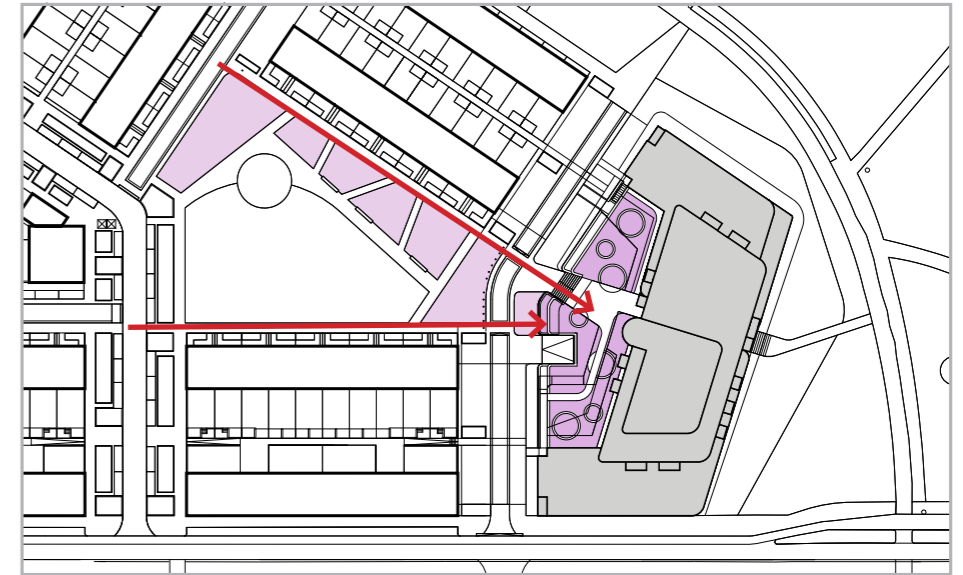

GROENE HILLEDIJK

NvU; De Groene Hilledijk als een van de doorgaande ruimtelijke structuren die de wijk omgeven

De hoogtesprong wordt ter plekke van de gestapelde woningen langs de Groene Hilledijk opgelost middels een souterrain. De tuinen van de woningen aan de Groene Hilledijk sluiten daardoor in niveau aan op die van het aangrenzende woonblok.

GROENE HILLEDIJK

Uitwerking woonstraat

Principe profiel woonstraat

PLANTSOEN

De groene ruimte is vergroot ten koste van de rijbanen zoals die hier oorspronkelijk waren voorzien. De aangrenzende woningen staan nu direct aan het park.

In het park wordt onderscheid gemaakt tussen een bloeiende zoom met een gevarieerde beplanting, vooral bedoeld voor verblijf, en een open gras zone die uitnodigt tot diverse activiteiten.

Tussen beide zones ligt een centrale route waarlangs een aantal banken is gesitueerd en waar een kleine speelvoorziening is gepland, bedoeld voor de jongere doelgroep.

KOPBLOK 'HET ZUID'

De bloeiende beplanting aan de noordzijde van het plantsoen wordt doorgezet op het dek van het kopblok 'Het Zuid'. Vanaf beide (doorgaande) routes langs het plantsoen is er een open zichtlijn op de één van de beeldbepalende onderdelen van het gebouw, centraal gesitueerde gebogen trapopgang.