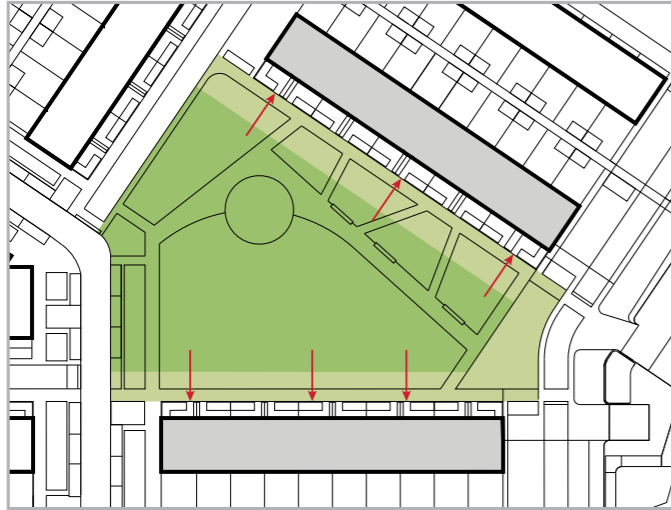

GROENE HILLEDIJK

NvU; De Groene Hilledijk als een van de doorgaande ruimtelijke structuren die de wijk omgeven

De hoogtesprong wordt ter plekke van de gestapelde woningen langs de Groene Hilledijk opgelost middels een souterrain. De tuinen van de woningen aan de Groene Hilledijk sluiten daardoor in niveau aan op die van het aangrenzende woonblok.

GROENE HILLEDIJK

Uitwerking woonstraat

Principe profiel woonstraat

PLANTSOEN

De groene ruimte is vergroot ten koste van de rijbanen zoals die hier oorspronkelijk waren voorzien. De aangrenzende woningen staan nu direct aan het park.

In het park wordt onderscheid gemaakt tussen een bloeiende zoom met een gevarieerde beplanting, vooral bedoeld voor verblijf, en een open gras zone die uitnodigt tot diverse activiteiten.

Tussen beide zones ligt een centrale route waarlangs een aantal banken is gesitueerd en waar een kleine speelvoorziening is gepland, bedoeld voor de jongere doelgroep.

KOPBLOK 'HET ZUID'

De bloeiende beplanting aan de noordzijde van het plantsoen wordt doorgezet op het dek van het kopblok 'Het Zuid'. Vanaf beide (doorgaande) routes langs het plantsoen is er een open zichtlijn op de één van de beeldbepalende onderdelen van het gebouw, centraal gesitueerde gebogen trapopgang.