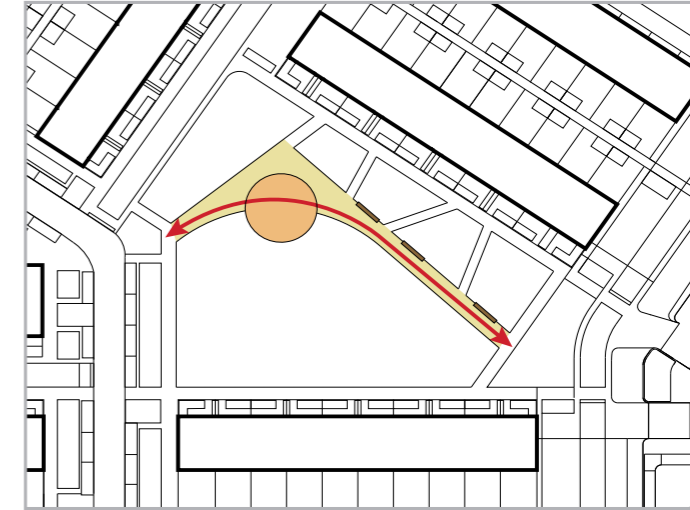

GROENE HILLEDIJK

NvU; De Groene Hilledijk als een van de doorgaande ruimtelijke structuren die de wijk omgeven

De hoogtesprong wordt ter plekke van de gestapelde woningen langs de Groene Hilledijk opgelost middels een souterrain. De tuinen van de woningen aan de Groene Hilledijk sluiten daardoor in niveau aan op die van het aangrenzende woonblok.

GROENE HILLEDIJK

Uitwerking woonstraat

Principe profiel woonstraat

PLANTSOEN

De groene ruimte is vergroot ten koste van de rijbanen zoals die hier oorspronkelijk waren voorzien. De aangrenzende woningen staan nu direct aan het park.

In het park wordt onderscheid gemaakt tussen een bloeiende zoom met een gevarieerde beplanting, vooral bedoeld voor verblijf, en een open gras zone die uitnodigt tot diverse activiteiten.

Tussen beide zones ligt een centrale route waarlangs een aantal banken is gesitueerd en waar een kleine speelvoorziening is gepland, bedoeld voor de jongere doelgroep.

KOPBLOK 'HET ZUID'

De bloeiende beplanting aan de noordzijde van het plantsoen wordt doorgezet op het dek van het kopblok 'Het Zuid'. Vanaf beide (doorgaande) routes langs het plantsoen is er een open zichtlijn op de één van de beeldbepalende onderdelen van het gebouw, centraal gesitueerde gebogen trapopgang.