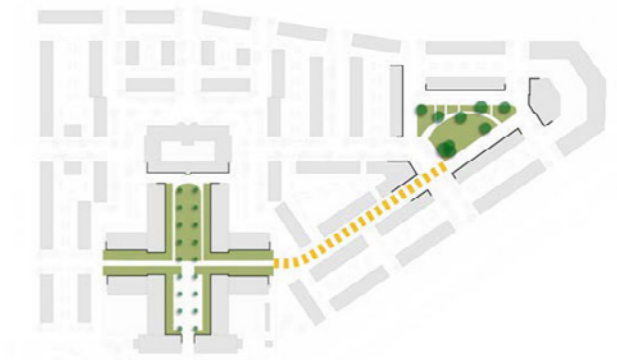

NvU De groene binnenuimte van het Ensemble en het Plantsoen als belangrijke groene verblijfsplekken in de wijk.