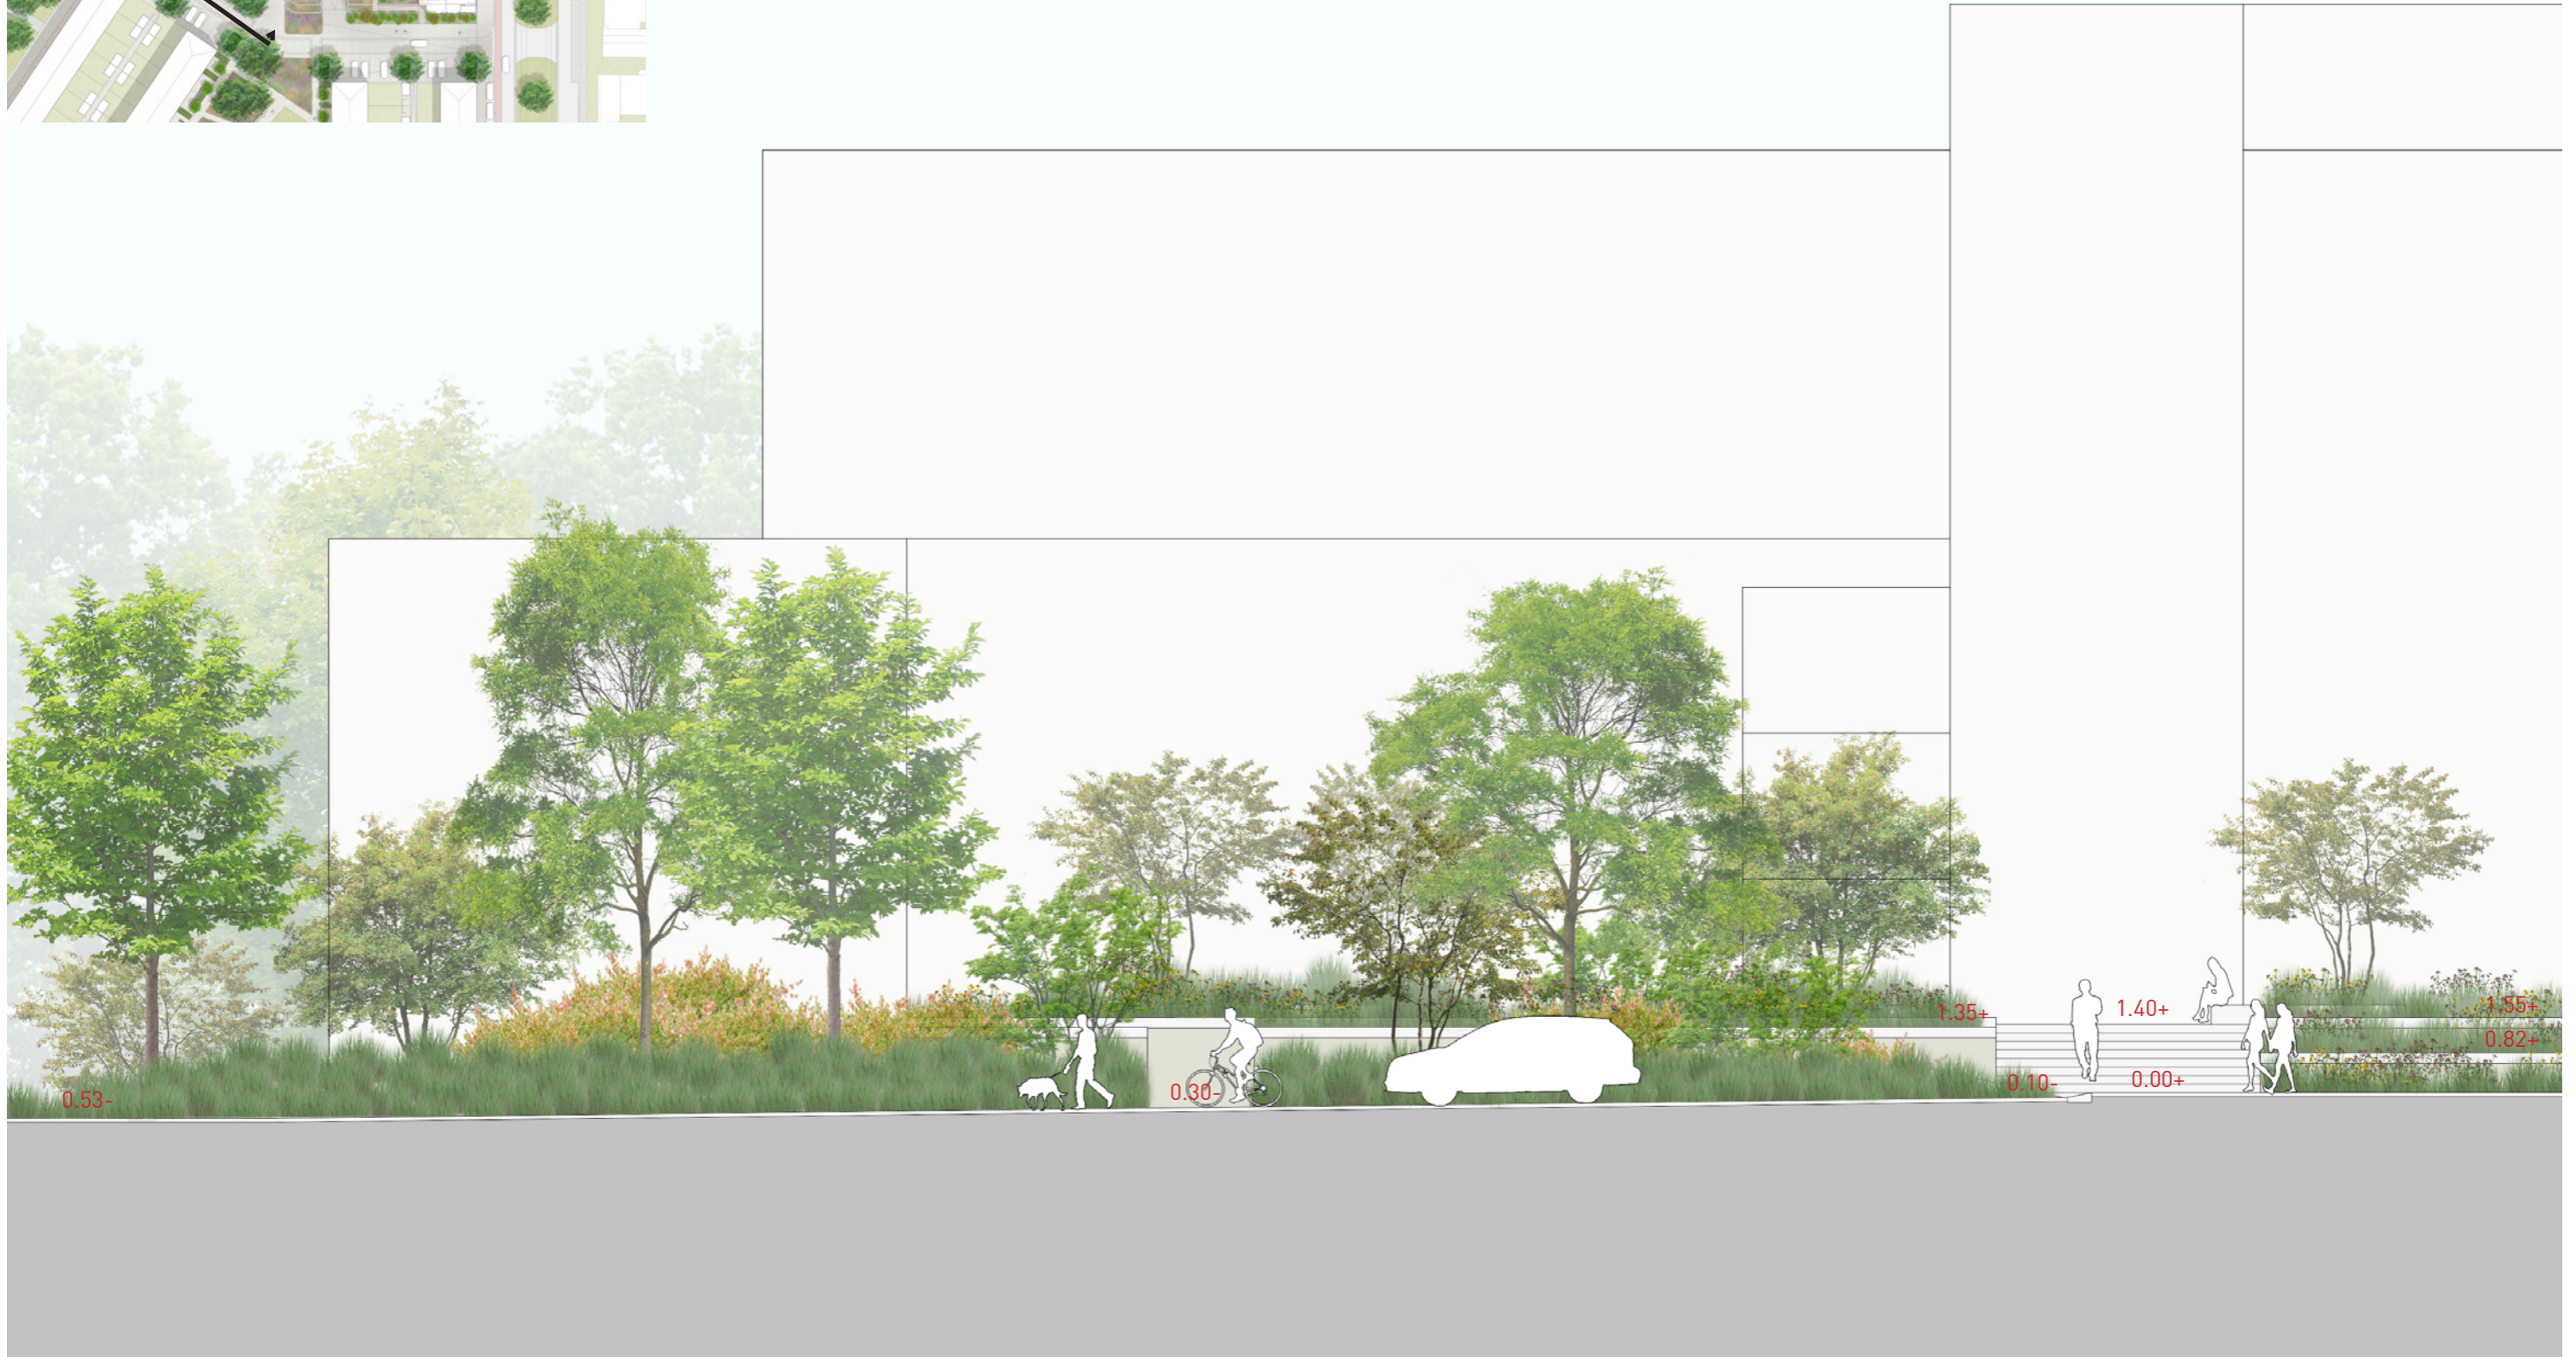

DOORSNEDE F