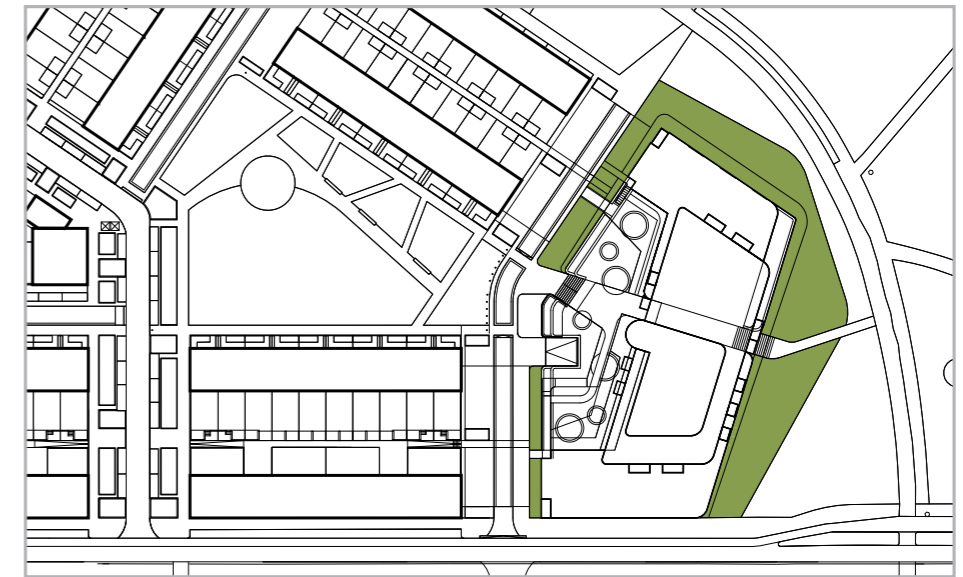

GROENE HILLEDIJK

NvU; De Groene Hilledijk als een van de doorgaande ruimtelijke structuren die de wijk omgeven

De hoogtesprong wordt ter plekke van de gestapelde woningen langs de Groene Hilledijk opgelost middels een souterrain. De tuinen van de woningen aan de Groene Hilledijk sluiten daardoor in niveau aan op die van het aangrenzende woonblok.

GROENE HILLEDIJK

Uitwerking woonstraat

Principe profiel woonstraat

PLANTSOEN

De groene ruimte is vergroot ten koste van de rijbanen zoals die hier oorspronkelijk waren voorzien. De aangrenzende woningen staan nu direct aan het park.

In het park wordt onderscheid gemaakt tussen een bloeiende zoom met een gevarieerde beplanting, vooral bedoeld voor verblijf, en een open gras zone die uitnodigt tot diverse activiteiten.

Tussen beide zones ligt een centrale route waarlangs een aantal banken is gesitueerd en waar een kleine speelvoorziening is gepland, bedoeld voor de jongere doelgroep.

KOPBLOK 'HET ZUID'

De bloeiende beplanting aan de noordzijde van het plantsoen wordt doorgezet op het dek van het kopblok 'Het Zuid'. Vanaf beide (doorgaande) routes langs het plantsoen is er een open zichtlijn op de één van de beeldbepalende onderdelen van het gebouw, centraal gesitueerde gebogen trapopgang.