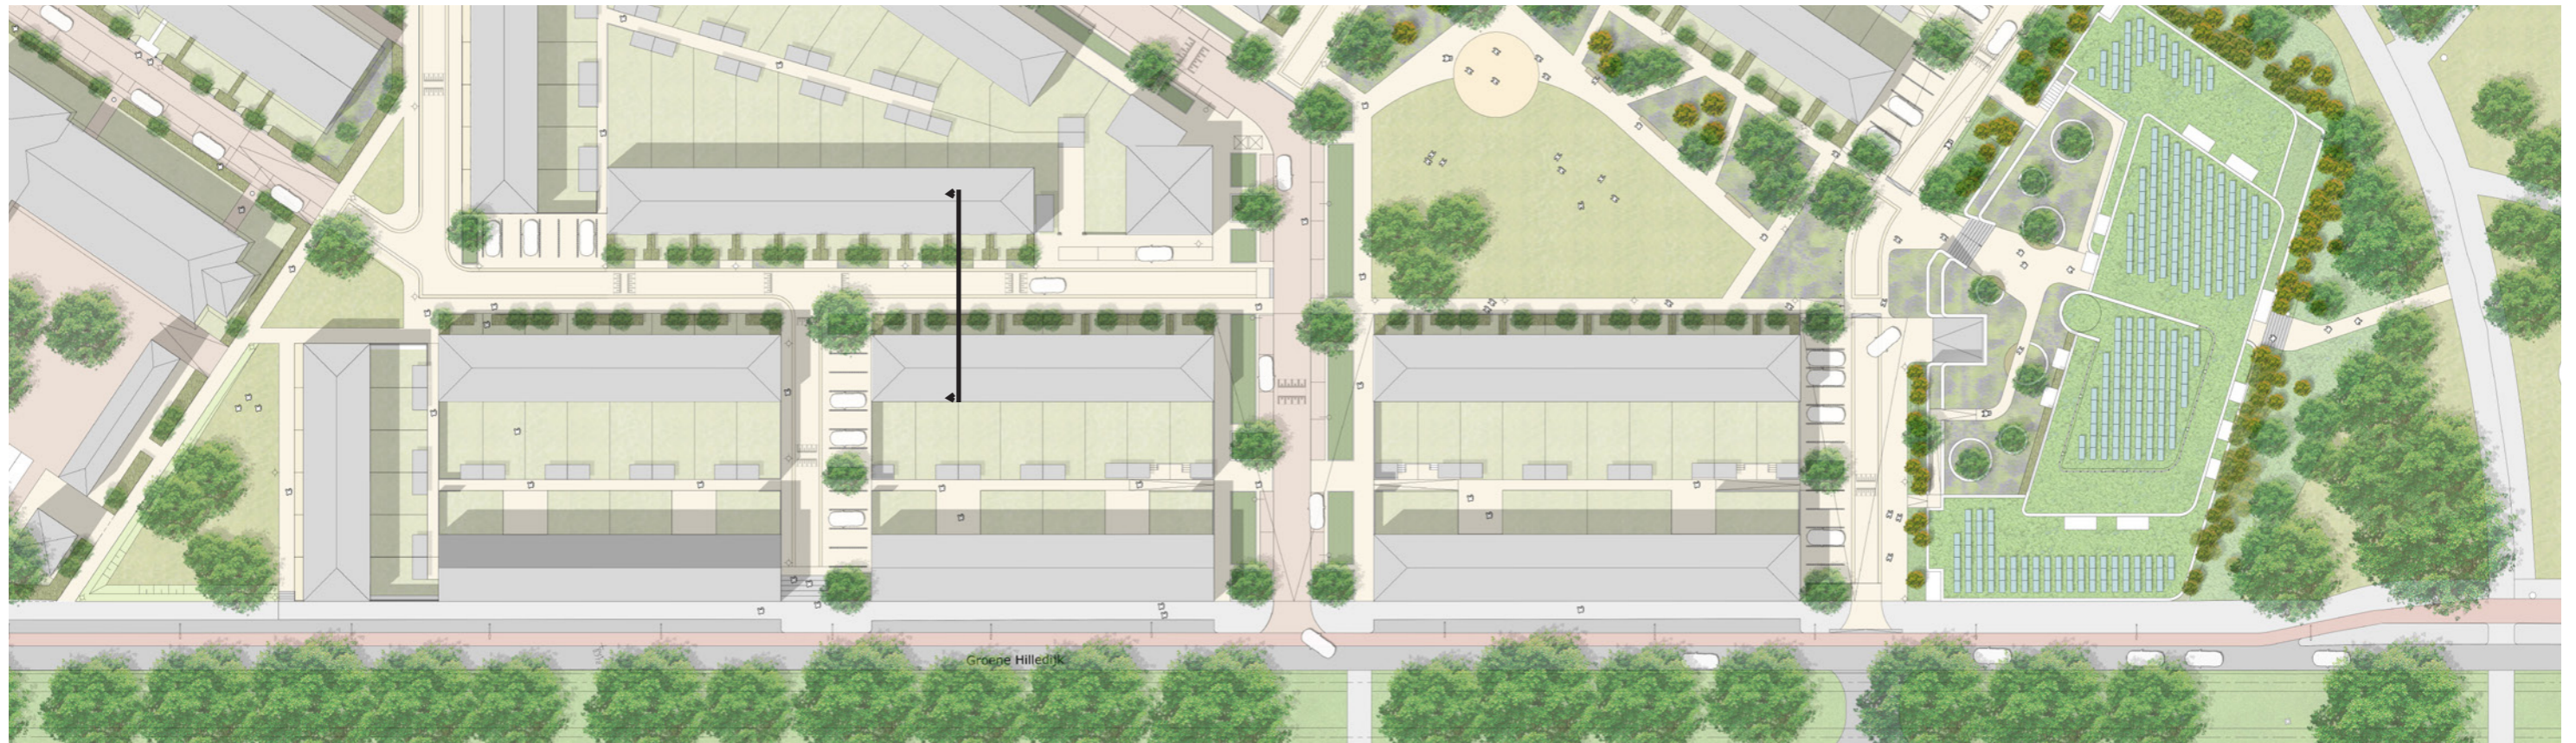

GROENE HILLEDIJK

NvU; De Groene Hilledijk als een van de doorgaande ruimtelijke structuren die de wijk omgeven

De hoogtesprong wordt ter plekke van de gestapelde woningen langs de Groene Hilledijk opgelost middels een souterrain. De tuinen van de woningen aan de Groene Hilledijk sluiten daardoor in niveau aan op die van het aangrenzende woonblok.

GROENE HILLEDIJK

Uitwerking woonstraat

Principe profiel woonstraat

PLANTSOEN

De groene ruimte is vergroot ten koste van de rijbanen zoals die hier oorspronkelijk waren voorzien. De aangrenzende woningen staan nu direct aan het park.

In het park wordt onderscheid gemaakt tussen een bloeiende zoom met een gevarieerde beplanting, vooral bedoeld voor verblijf, en een open gras zone die uitnodigt tot diverse activiteiten.

Tussen beide zones ligt een centrale route waarlangs een aantal banken is gesitueerd en waar een kleine speelvoorziening is gepland, bedoeld voor de jongere doelgroep.

KOPBLOK 'HET ZUID'

De bloeiende beplanting aan de noordzijde van het plantsoen wordt doorgezet op het dek van het kopblok 'Het Zuid'. Vanaf beide (doorgaande) routes langs het plantsoen is er een open zichtlijn op de één van de beeldbepalende onderdelen van het gebouw, centraal gesitueerde gebogen trapopgang.