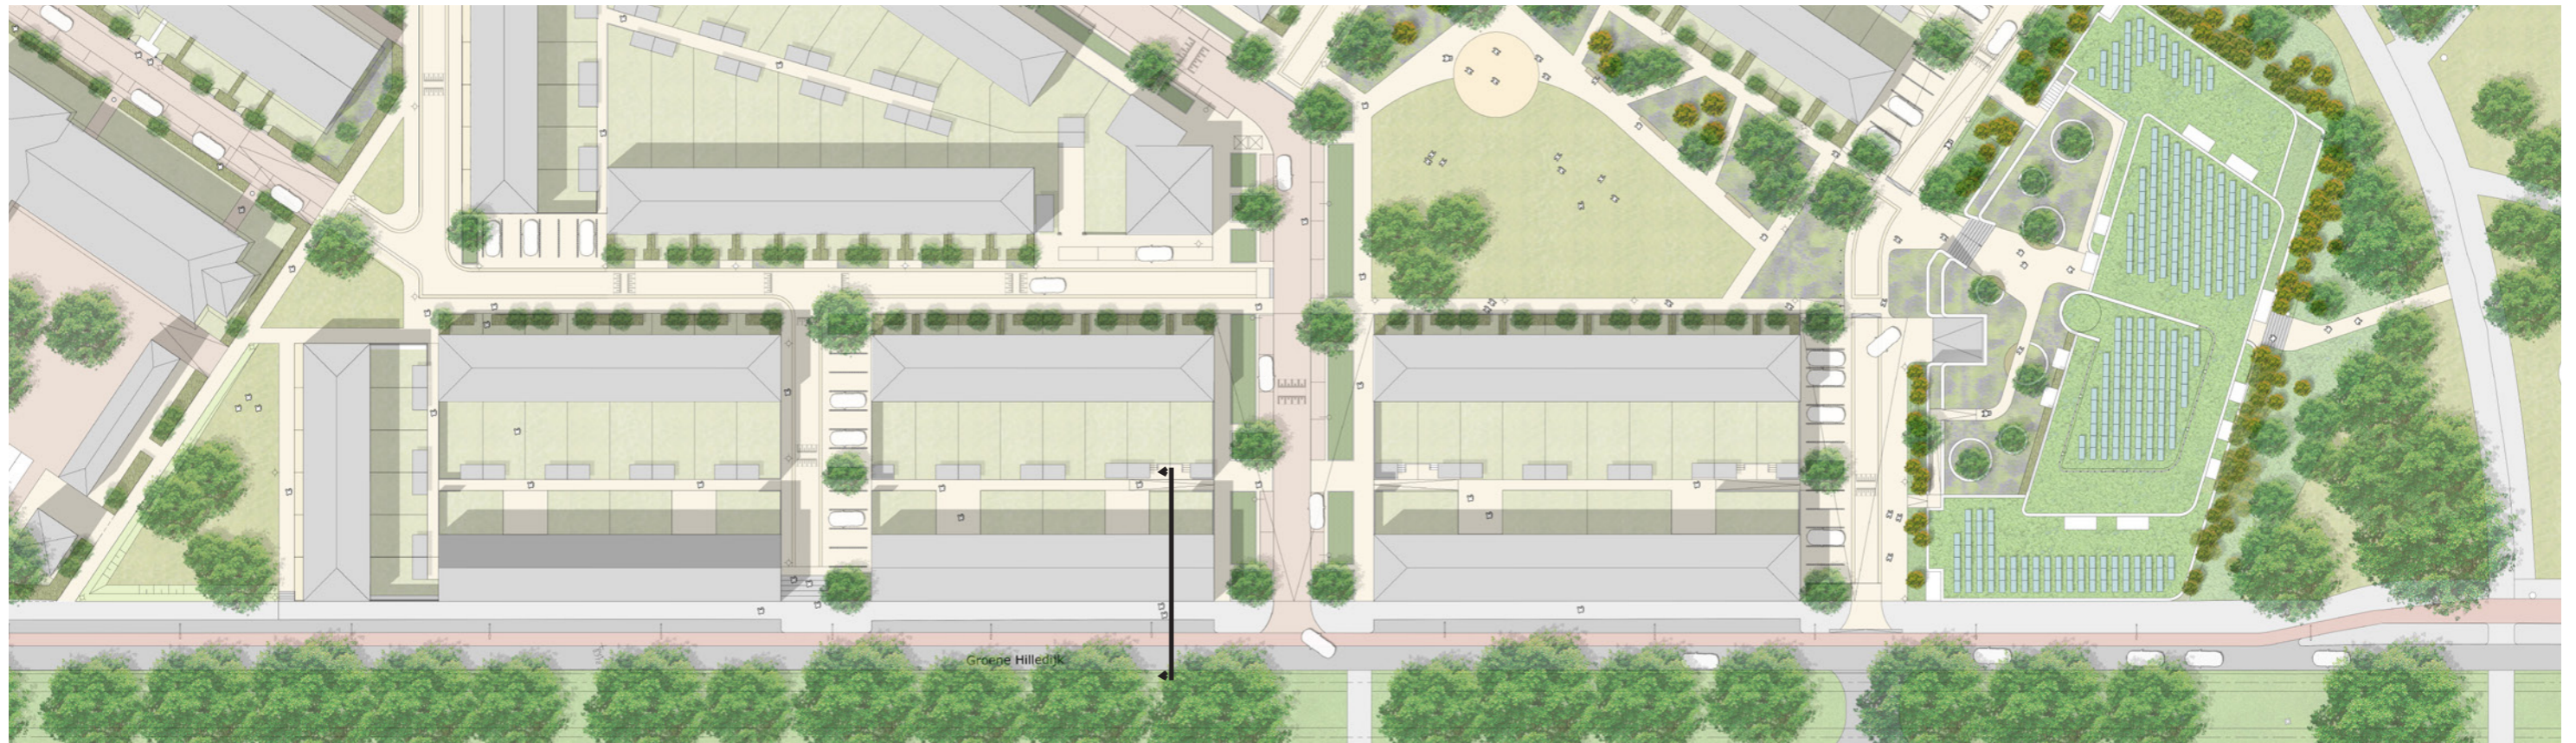

GROENE HILLEDIJK

NvU; De Groene Hilledijk als een van de doorgaande ruimtelijke structuren die de wijk omgeven

De hoogtesprong wordt ter plekke van de gestapelde woningen langs de Groene Hilledijk opgelost middels een souterrain. De tuinen van de woningen aan de Groene Hilledijk sluiten daardoor in niveau aan op die van het aangrenzende woonblok.

GROENE HILLEDIJK

Uitwerking woonstraat

Principe profiel woonstraat

PLANTSOEN

De groene ruimte is vergroot ten koste van de rijbanen zoals die hier oorspronkelijk waren voorzien. De aangrenzende woningen staan nu direct aan het park.

In het park wordt onderscheid gemaakt tussen een bloeiende zoom met een gevarieerde beplanting, vooral bedoeld voor verblijf, en een open gras zone die uitnodigt tot diverse activiteiten.

Tussen beide zones ligt een centrale route waarlangs een aantal banken is gesitueerd en waar een kleine speelvoorziening is gepland, bedoeld voor de jongere doelgroep.

KOPBLOK 'HET ZUID'

De bloeiende beplanting aan de noordzijde van het plantsoen wordt doorgezet op het dek van het kopblok 'Het Zuid'. Vanaf beide (doorgaande) routes langs het plantsoen is er een open zichtlijn op de één van de beeldbepalende onderdelen van het gebouw, centraal gesitueerde gebogen trapopgang.