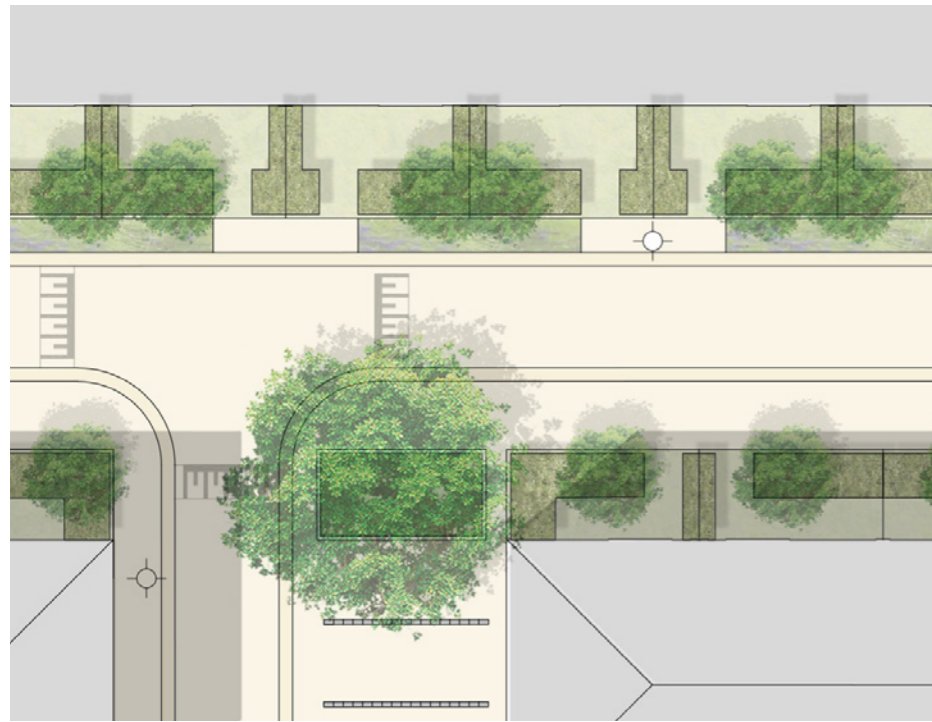

GROENE HILLEDIJK

NvU; De Groene Hilledijk als een van de doorgaande ruimtelijke structuren die de wijk omgeven

De hoogtesprong wordt ter plekke van de gestapelde woningen langs de Groene Hilledijk opgelost middels een souterrain. De tuinen van de woningen aan de Groene Hilledijk sluiten daardoor in niveau aan op die van het aangrenzende woonblok.

GROENE HILLEDIJK

Uitwerking woonstraat

Principe profiel woonstraat

PLANTSOEN

De groene ruimte is vergroot ten koste van de rijbanen zoals die hier oorspronkelijk waren voorzien. De aangrenzende woningen staan nu direct aan het park.

In het park wordt onderscheid gemaakt tussen een bloeiende zoom met een gevarieerde beplanting, vooral bedoeld voor verblijf, en een open gras zone die uitnodigt tot diverse activiteiten.

Tussen beide zones ligt een centrale route waarlangs een aantal banken is gesitueerd en waar een kleine speelvoorziening is gepland, bedoeld voor de jongere doelgroep.

KOPBLOK 'HET ZUID'

De bloeiende beplanting aan de noordzijde van het plantsoen wordt doorgezet op het dek van het kopblok 'Het Zuid'. Vanaf beide (doorgaande) routes langs het plantsoen is er een open zichtlijn op de één van de beeldbepalende onderdelen van het gebouw, centraal gesitueerde gebogen trapopgang.