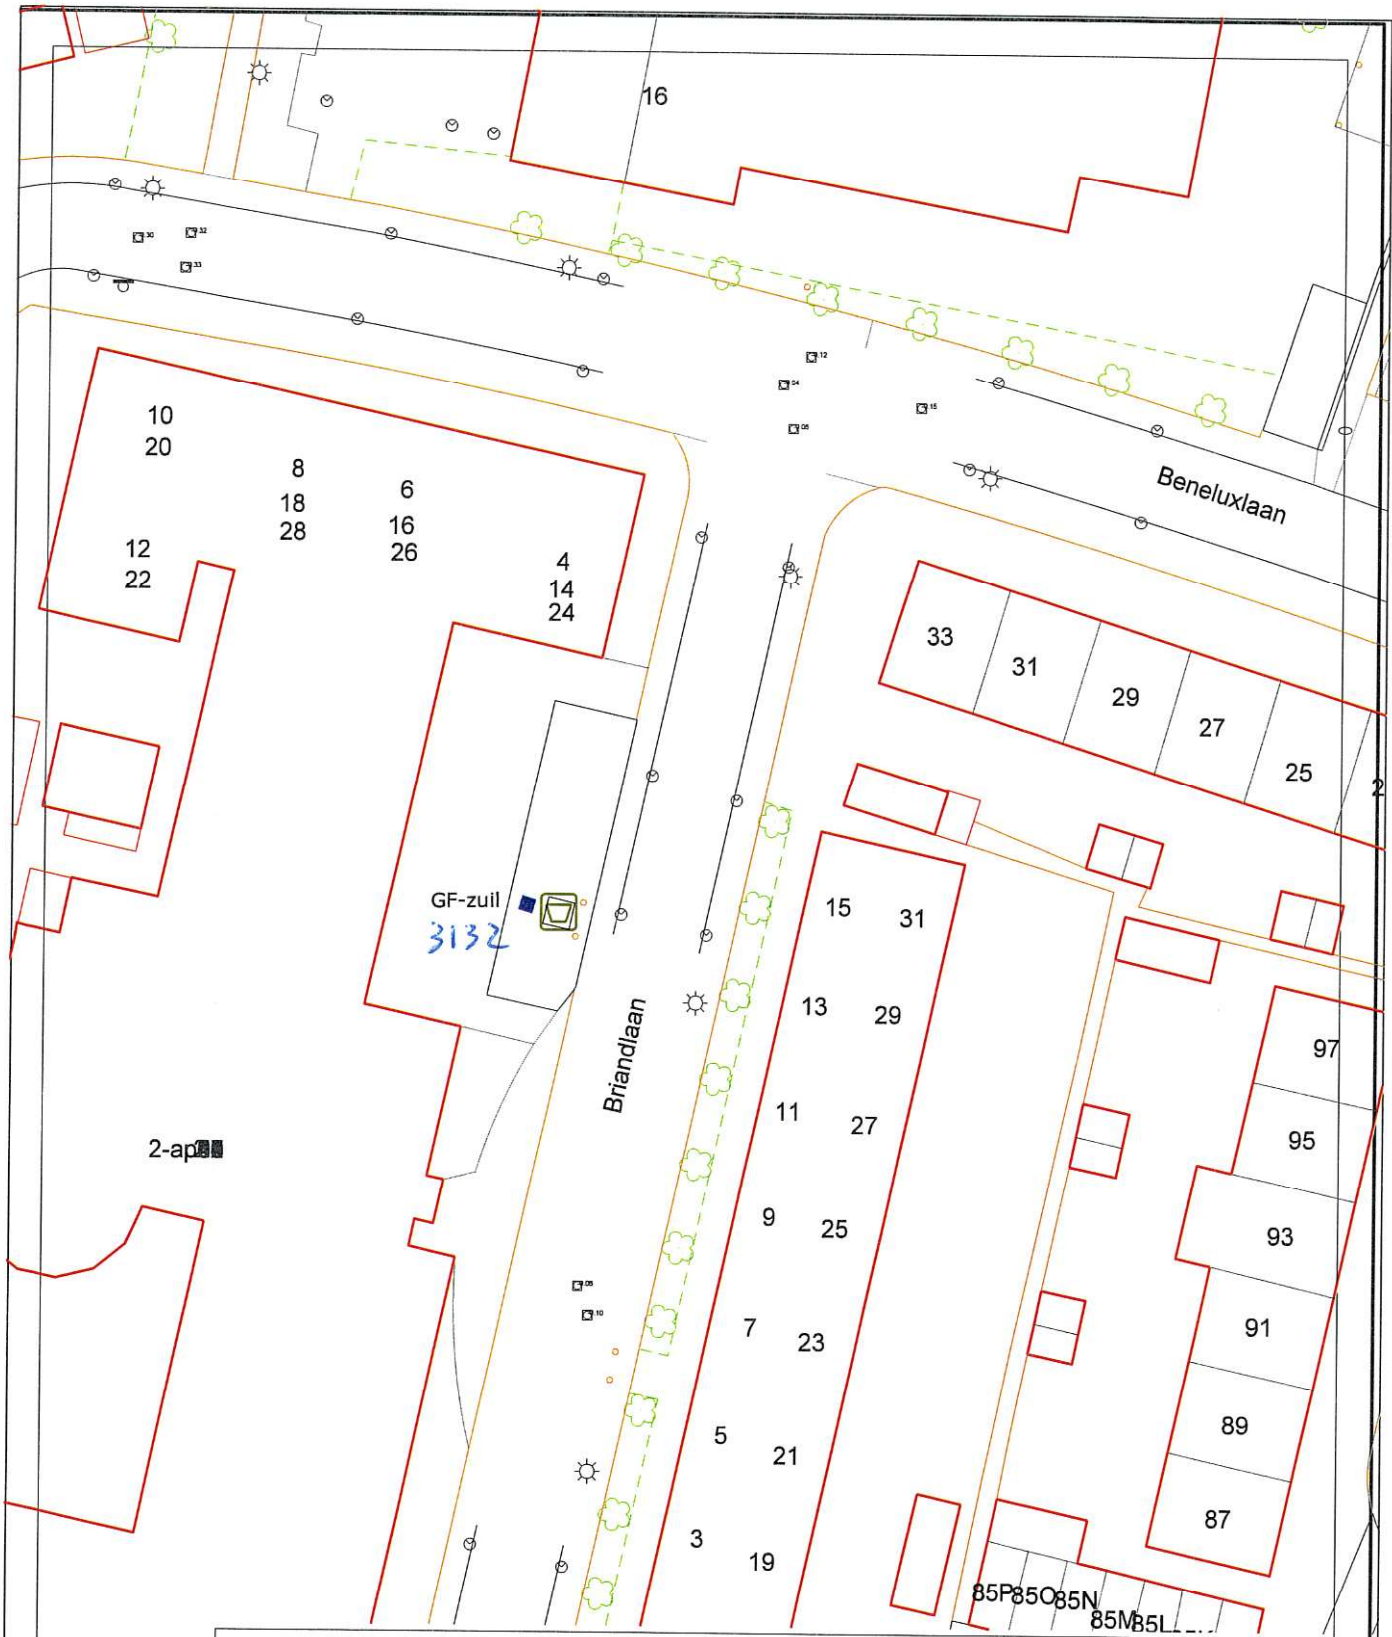

**MIDDEL
BURG**

GEMEENTE MIDDELBURG

Afdeling : Leefomgeving

Aandachtveld : Cultuurtechniek

postbus 6000

4330 LA Middelburg

telefoon : 0118-675000

telefax : 0118-623717

bezoekadres: Kanaalweg 3

e-mail : info@middelburg.nl

2-a49A

project : Verbetering afvalinzameling

onderdeel : Aanwijzbesluit

◆ Locatie plaatsing GF-zuil

schaal : 1:500

datum : 9-3-2021

getekend : JDE

teknr. : 1