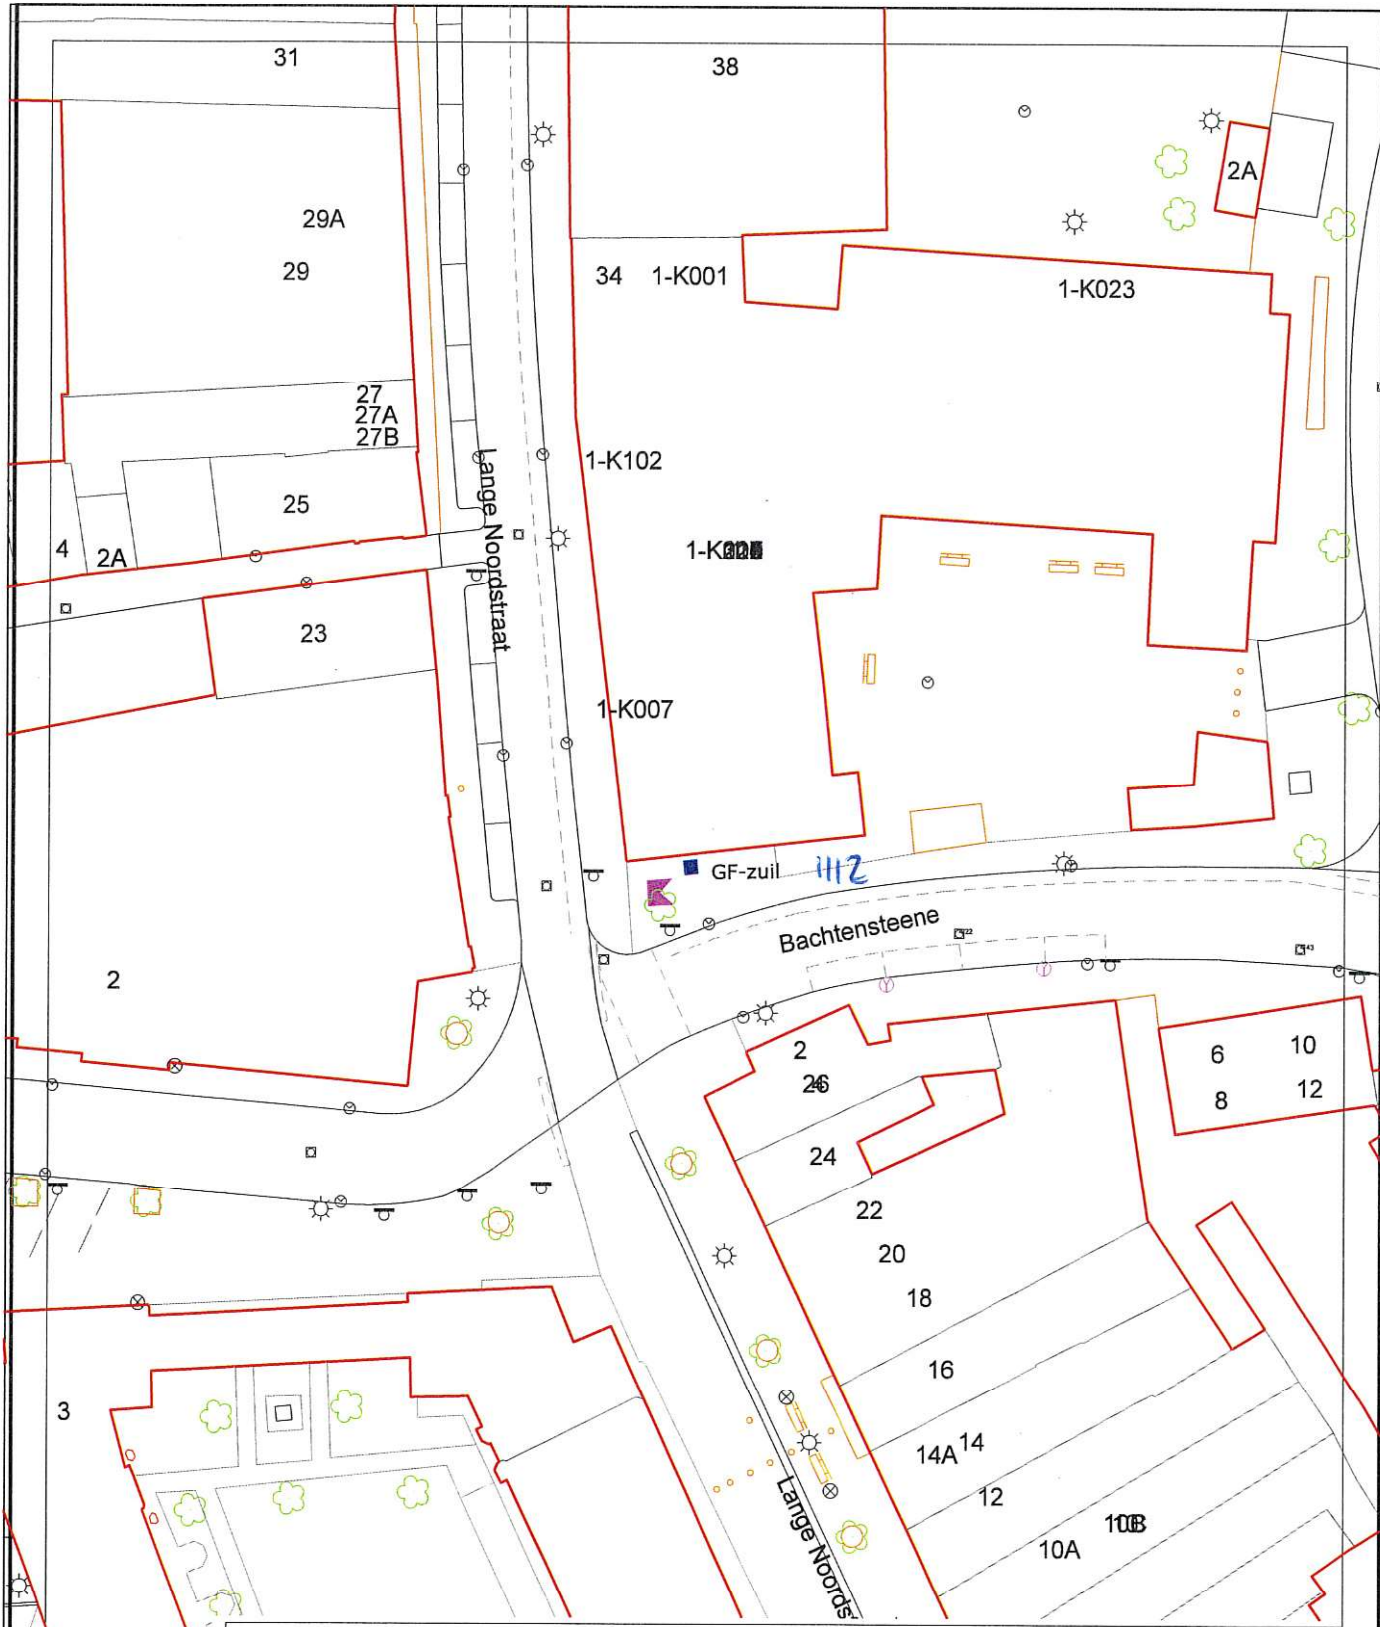

project : Verbetering afvalinzameling

onderdeel : Aanwijfsbesluit

schaal : 1:500

datum : 9-3-2021

getekend : JDE

teknr. : 1

◆ Locatie plaatsing GF-zuil

**MIDDEL
BURG**