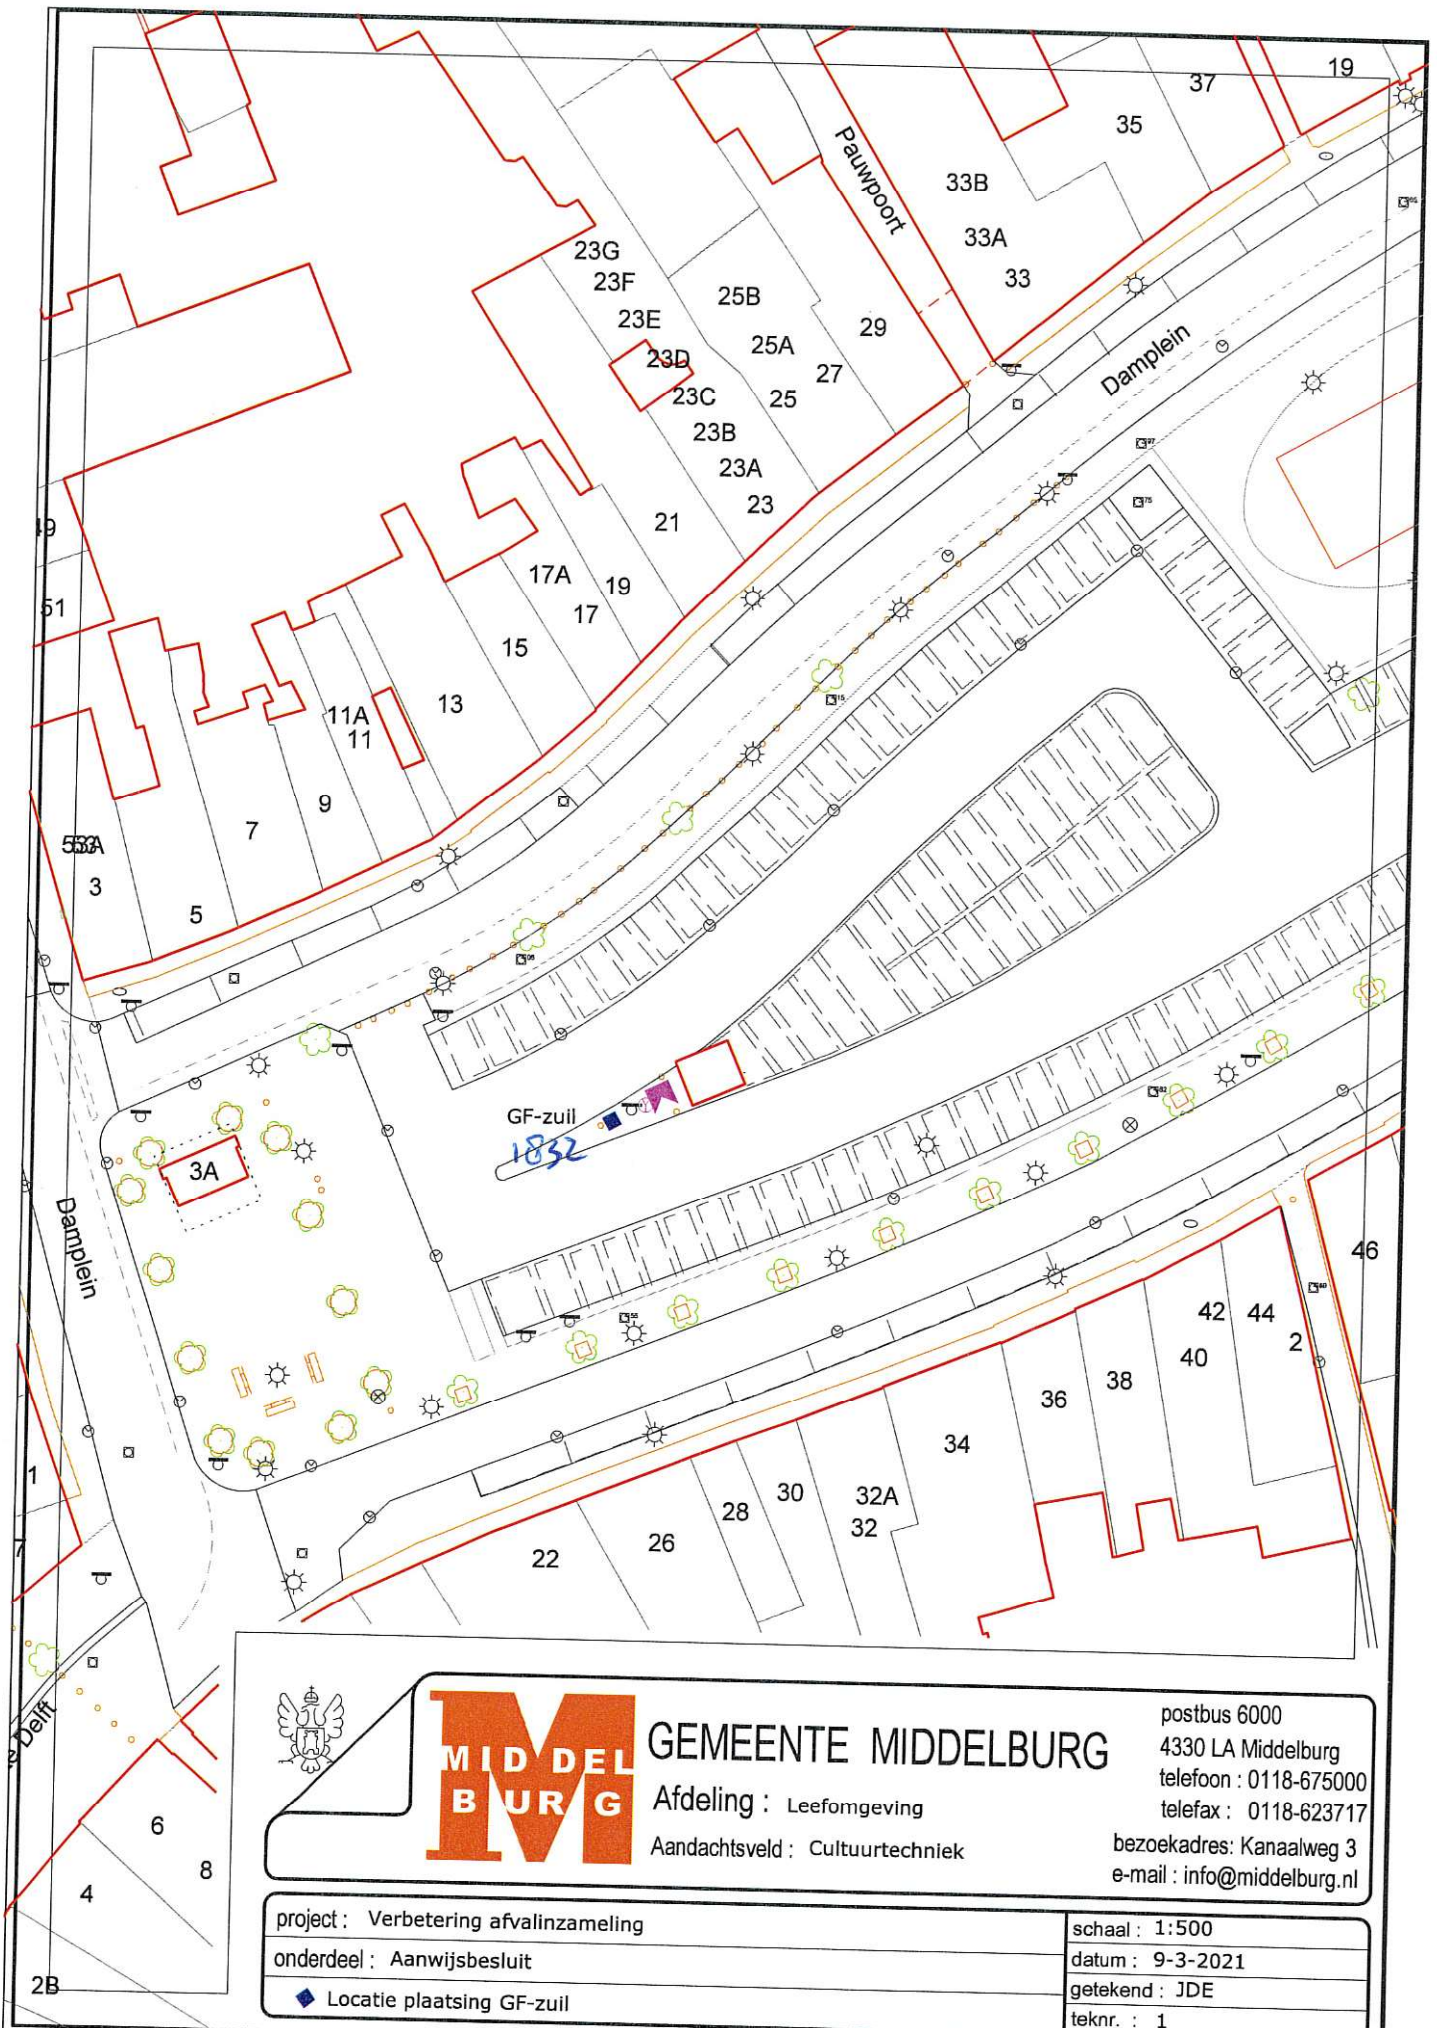

onderdeel : Aanwijfsbesluit

◆ Locatie plaatsing GF-zuil

schaal : 1:500

datum : 9-3-2021

getekend : JDE

teknr. : 1

MIDDELBURG

GEMEENTE MIDDELBURG