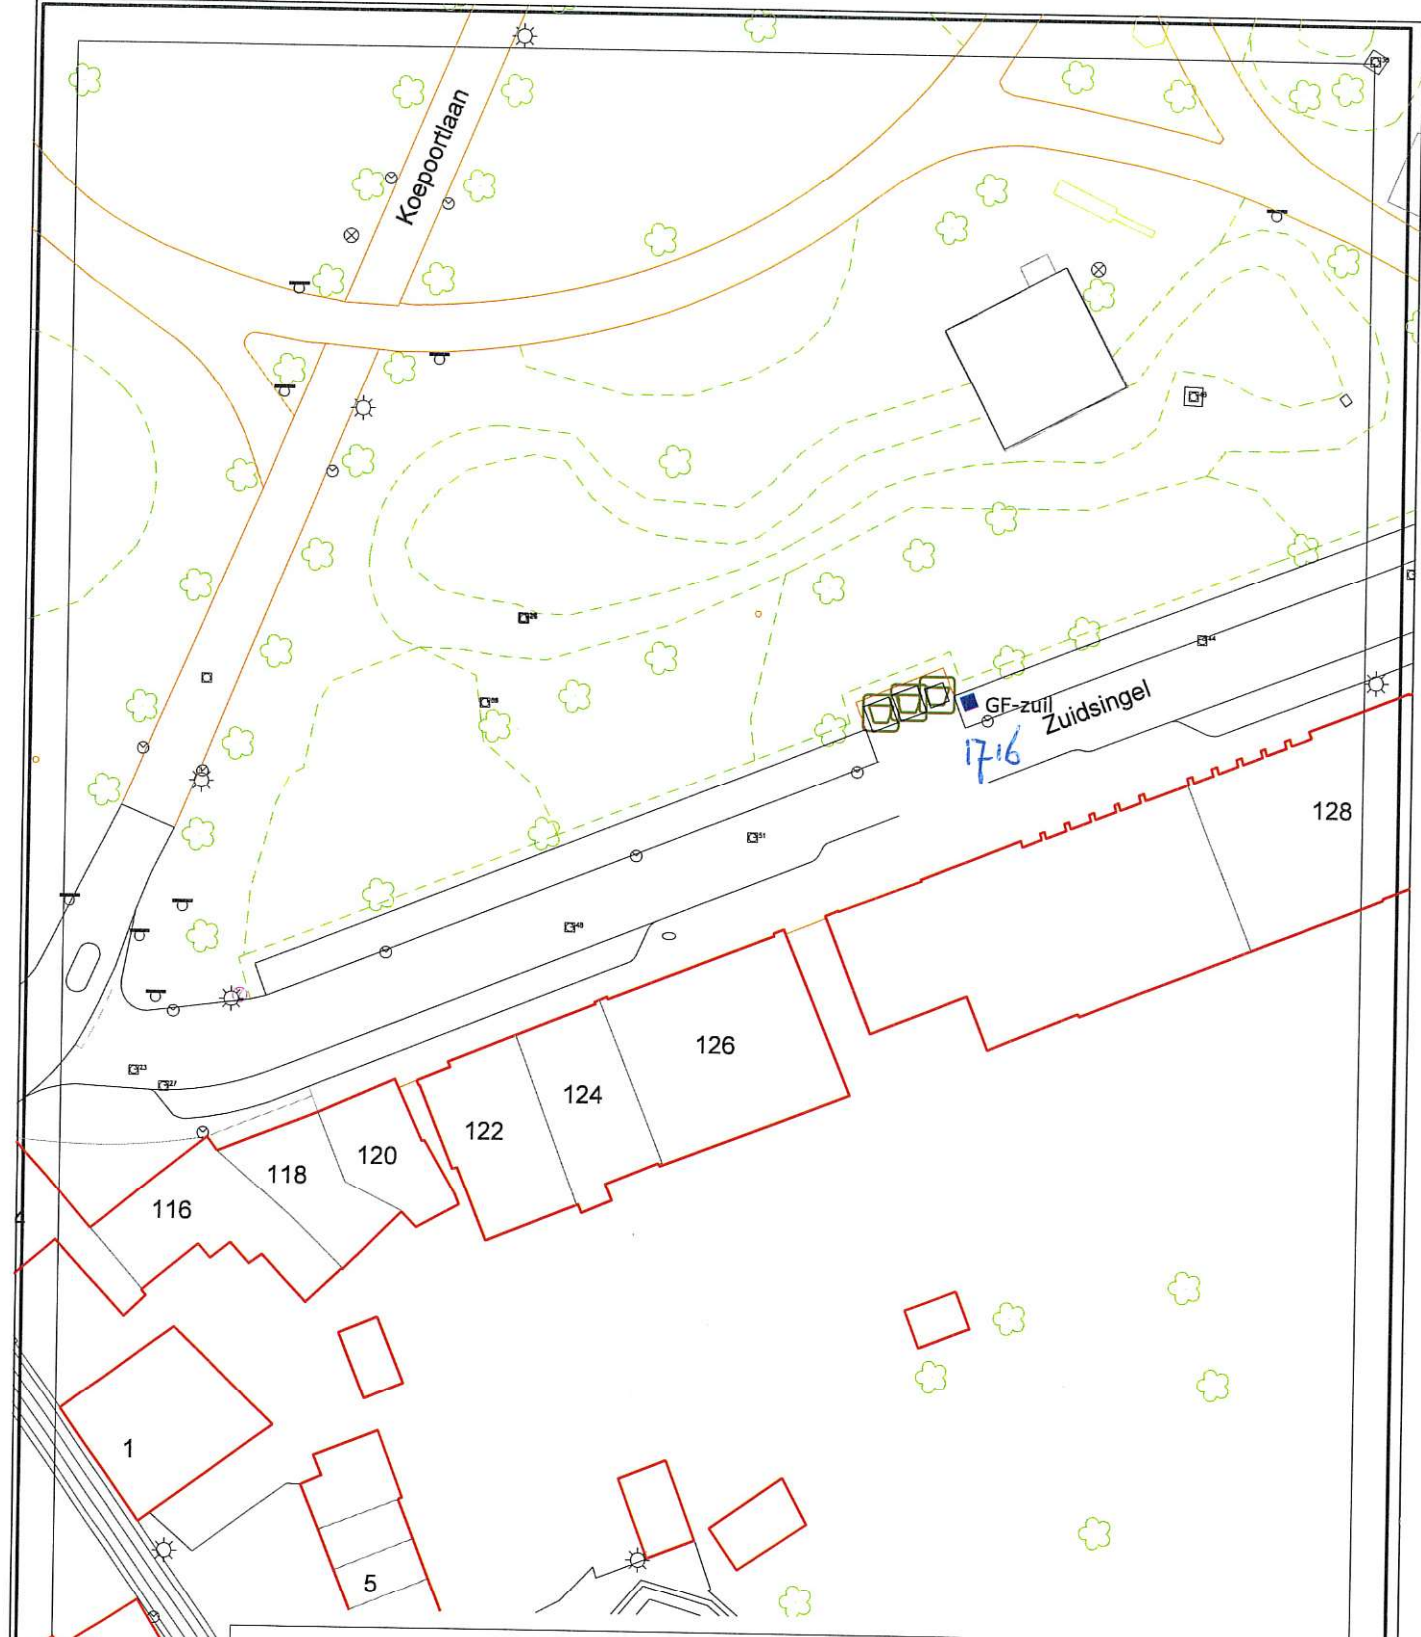

bezoekadres : Kanaalweg 3
e-mail : info@middelburg.nl

project : Verbetering afvalinzameling

onderdeel : Aanwijfsbesluit

◆ Locatie plaatsing GF-zuil

schaal : 1:500

datum : 9-3-2021

getekend : JDE

teknr. : 1