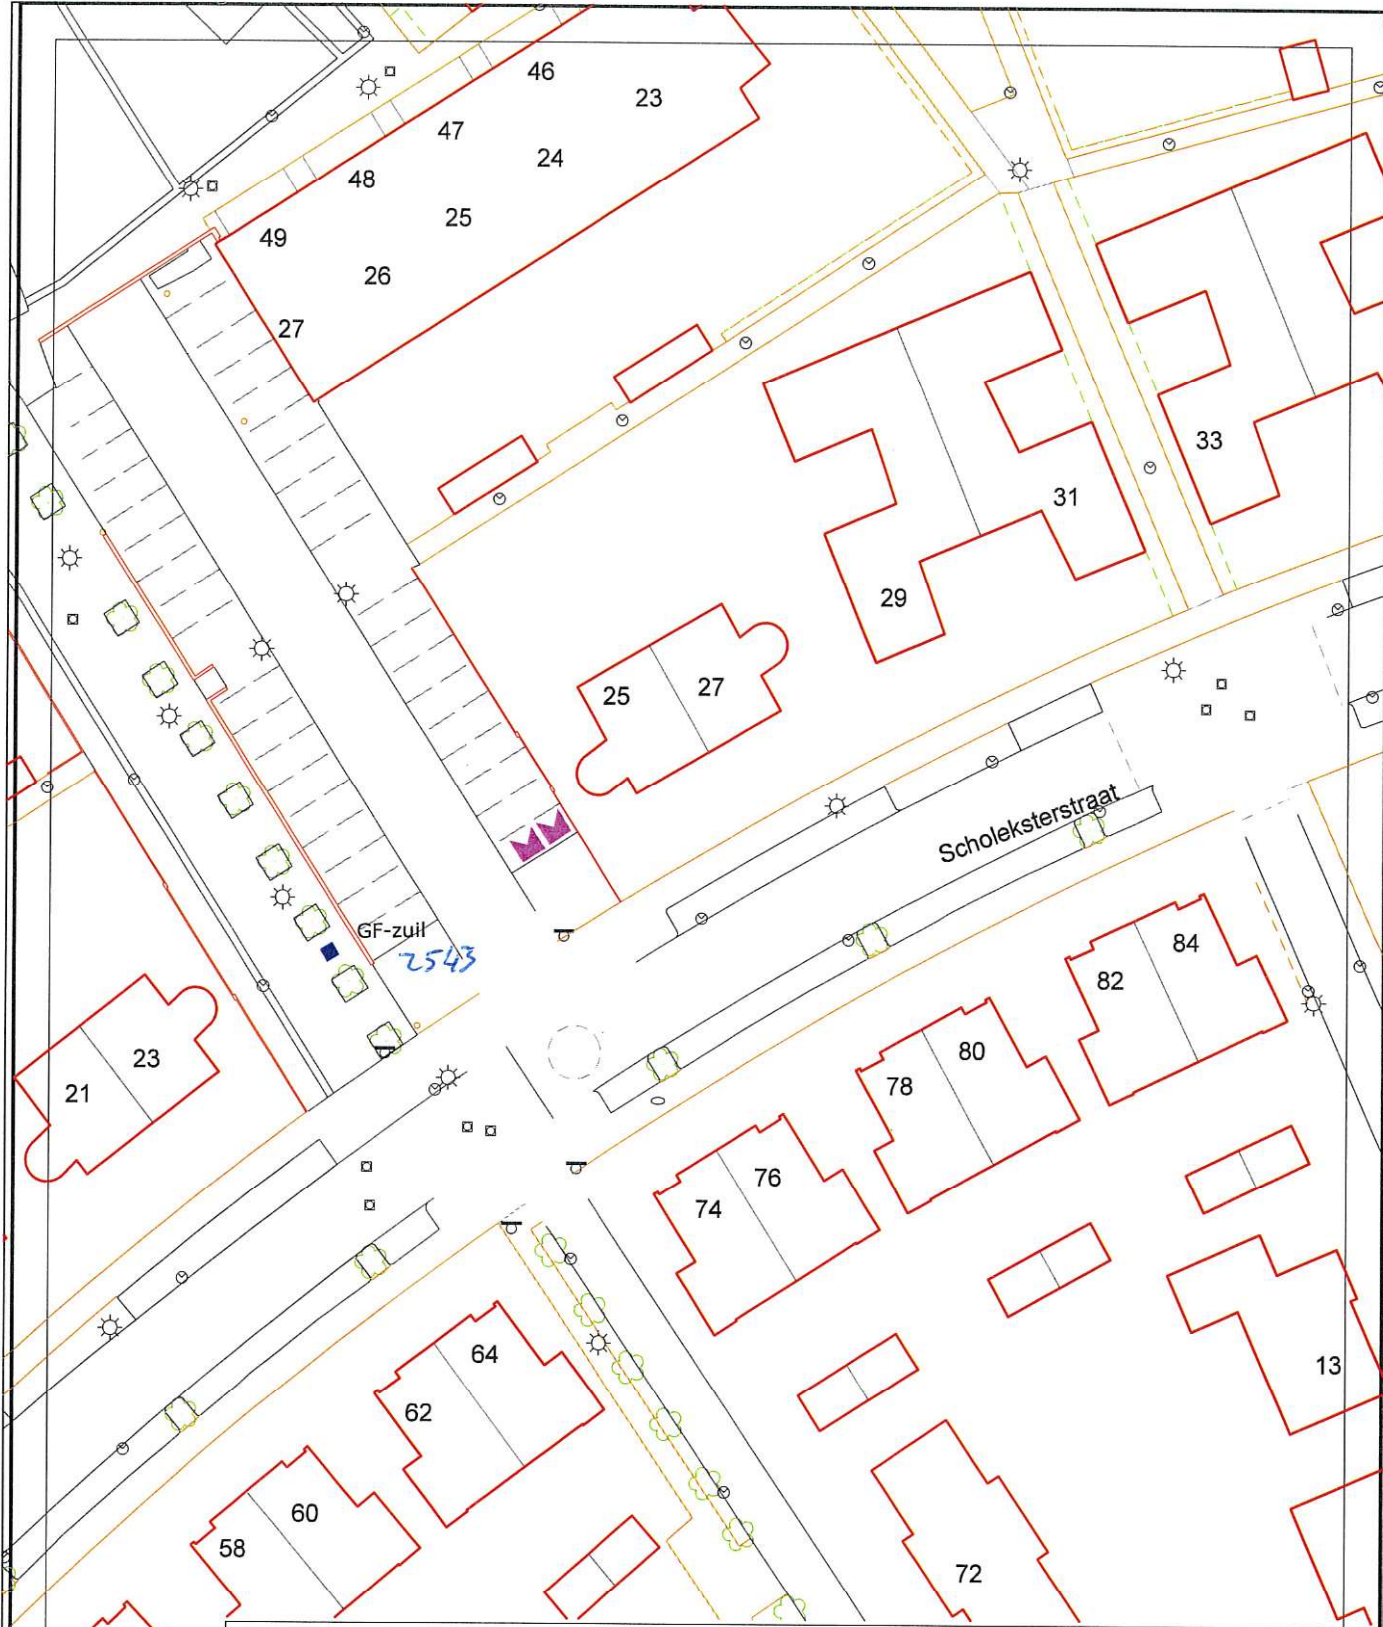

MIDDELBURG

GEMEENTE MIDDELBURG

Afdeling : Leefomgeving

Aandachtsveld : Cultuurtechniek

postbus 6000

4330 LA Middelburg

telefoon : 0118-675000

telefax : 0118-623717

bezoekadres: Kanaalweg 3

e-mail : info@middelburg.nl

project : Verbetering afvalinzameling	schaal : 1:500
onderdeel : Aanwijfsbesluit	datum : 9-3-2021
◆ Locatie plaatsing GF-zuil	getekend : JDE
	teknr. : 1