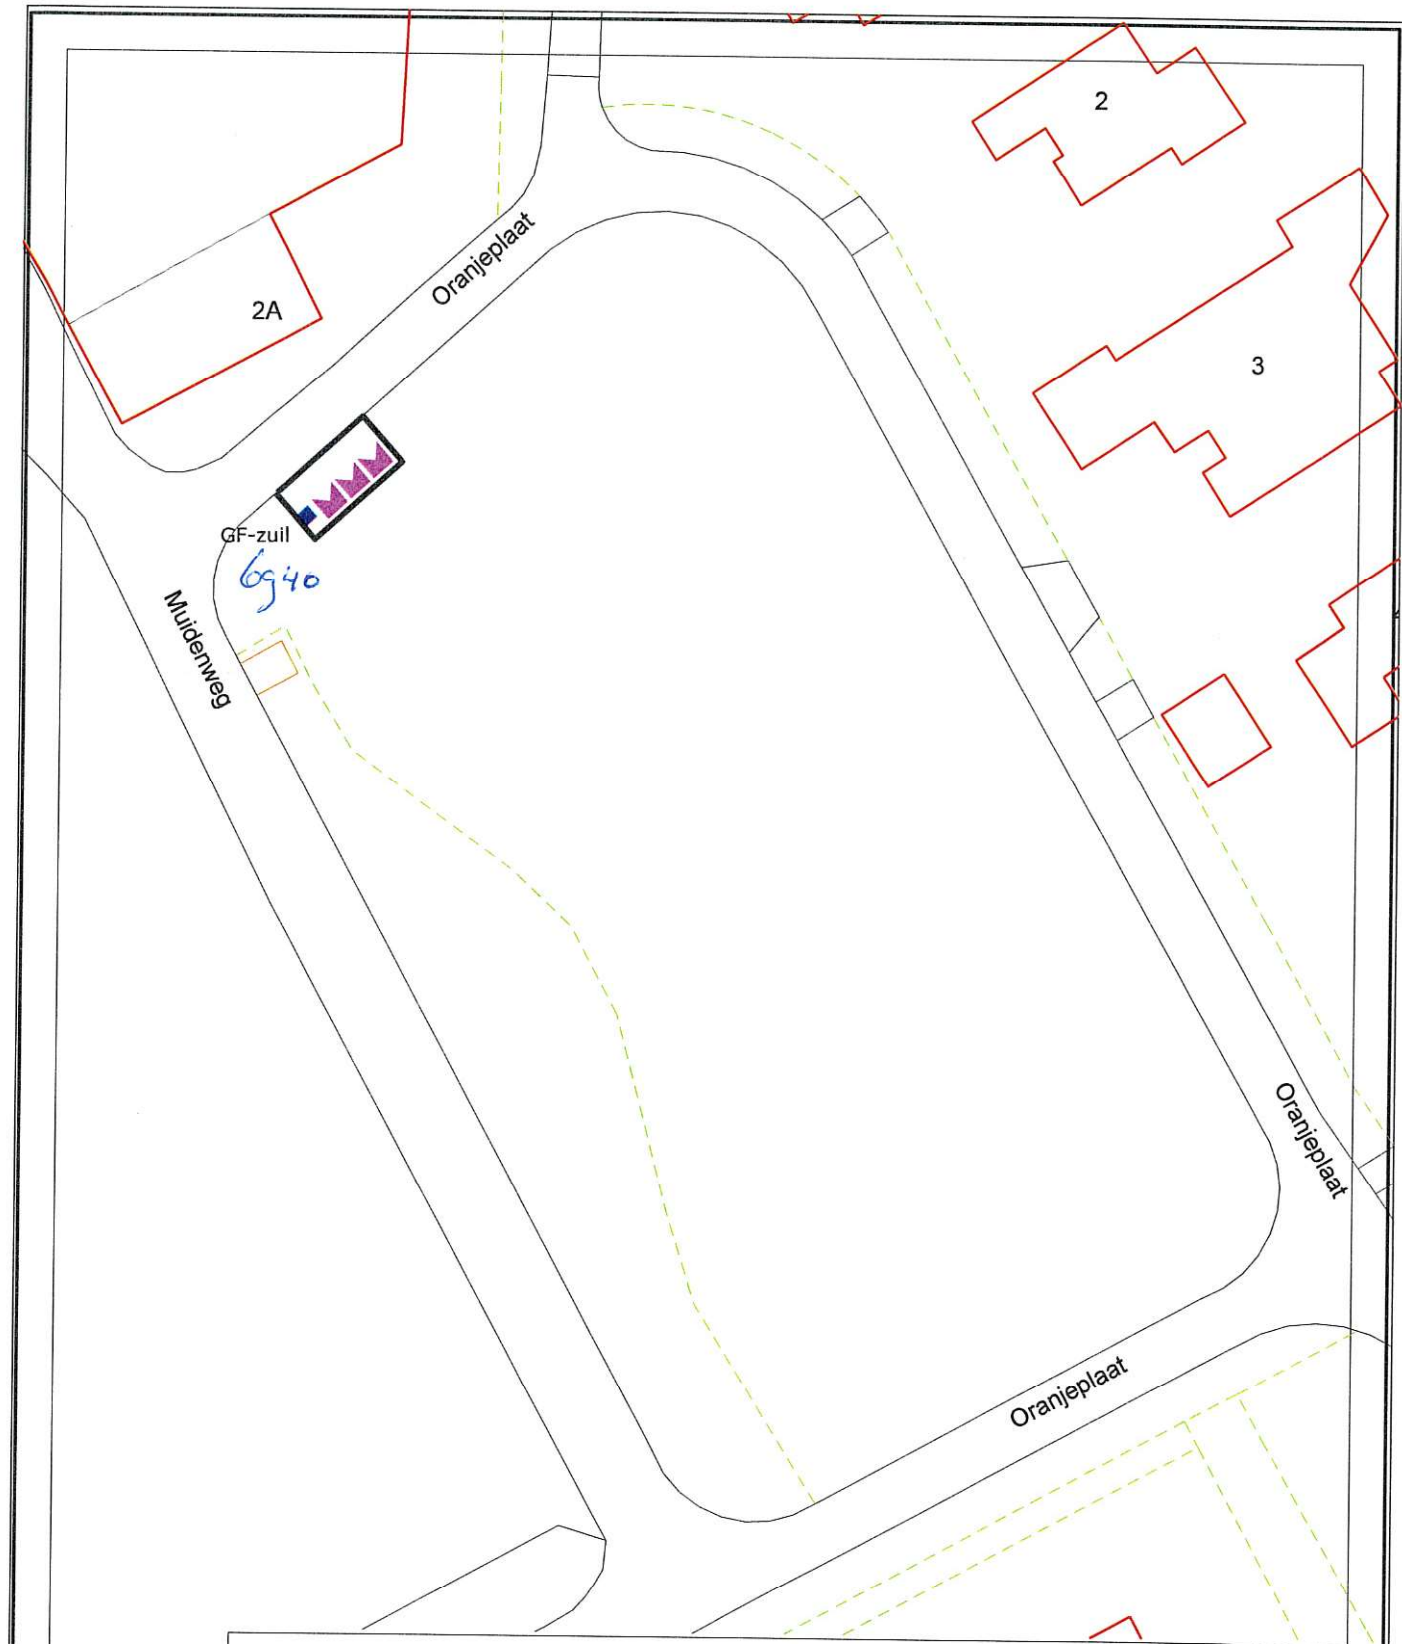

**MIDDEL
BURG**

GEMEENTE MIDDELBURG

Afdeling : Leefomgeving
Aandachtsveld : Cultuurtechniek

postbus 6000
4330 LA Middelburg
telefoon : 0118-675000
telefax : 0118-623717
bezoekadres: Kanaalweg 3
e-mail : info@middelburg.nl

project : Verbetering afvalinzameling
onderdeel : Aanwijzingsbesluit
◆ Locatie plaatsing GF-zuil

schaal : 1:500
datum : 9-3-2021
getekend : JDE
teknr. : 1