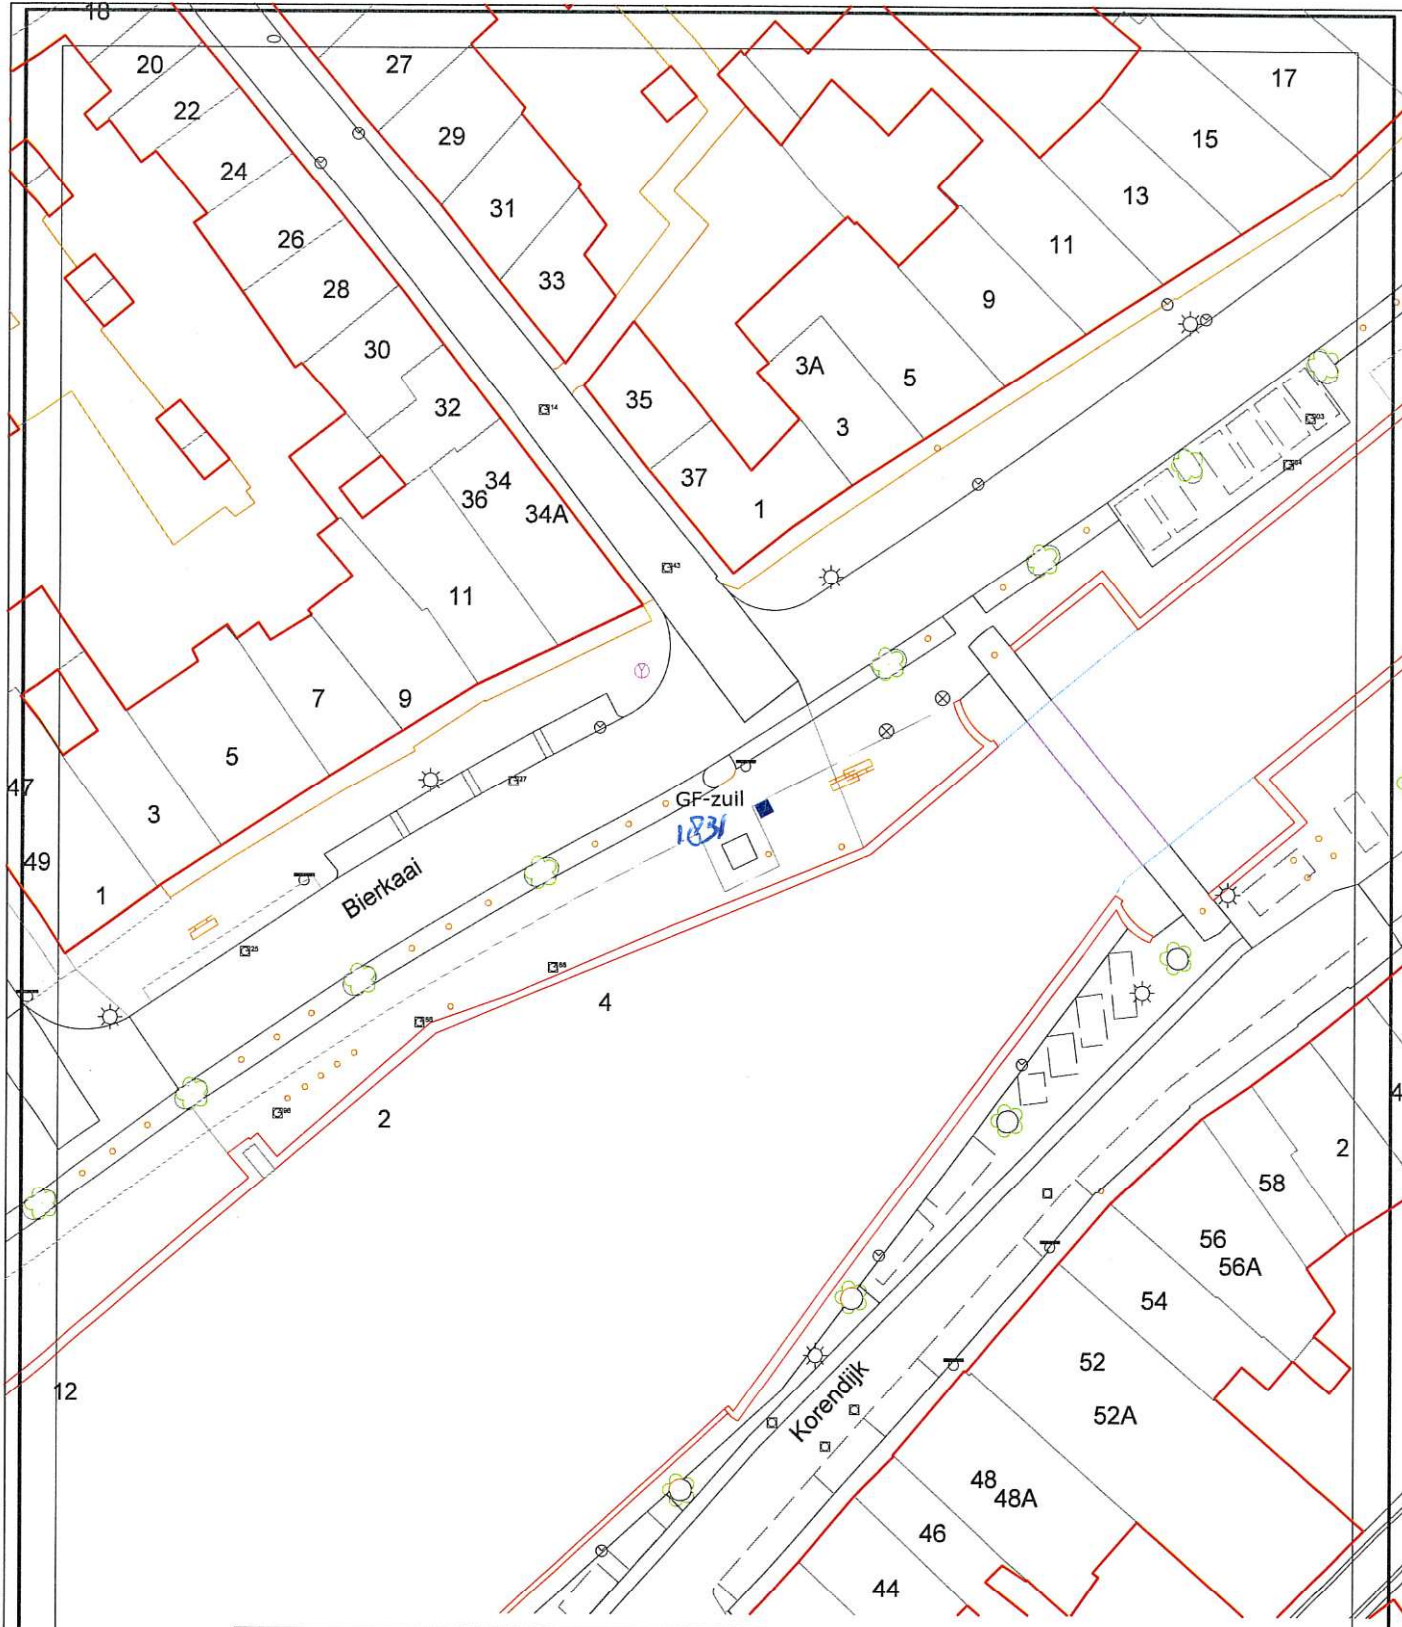

**MIDDEL
BURG**

GEMEENTE MIDDELBURG

Afdeling : Leefomgeving

Aandachtsveld : Cultuurtechniek

postbus 6000

4330 LA Middelburg

telefoon : 0118-675000

telefax : 0118-623717

bezoekadres: Kanaalweg 3

e-mail : info@middelburg.nl

project : Verbetering afvalinzameling

onderdeel : Aanwijfsbesluit

◆ Locatie plaatsing GF-zuil

schaal : 1:500

datum : 9-3-2021

getekend : JDE

teknr. : 1