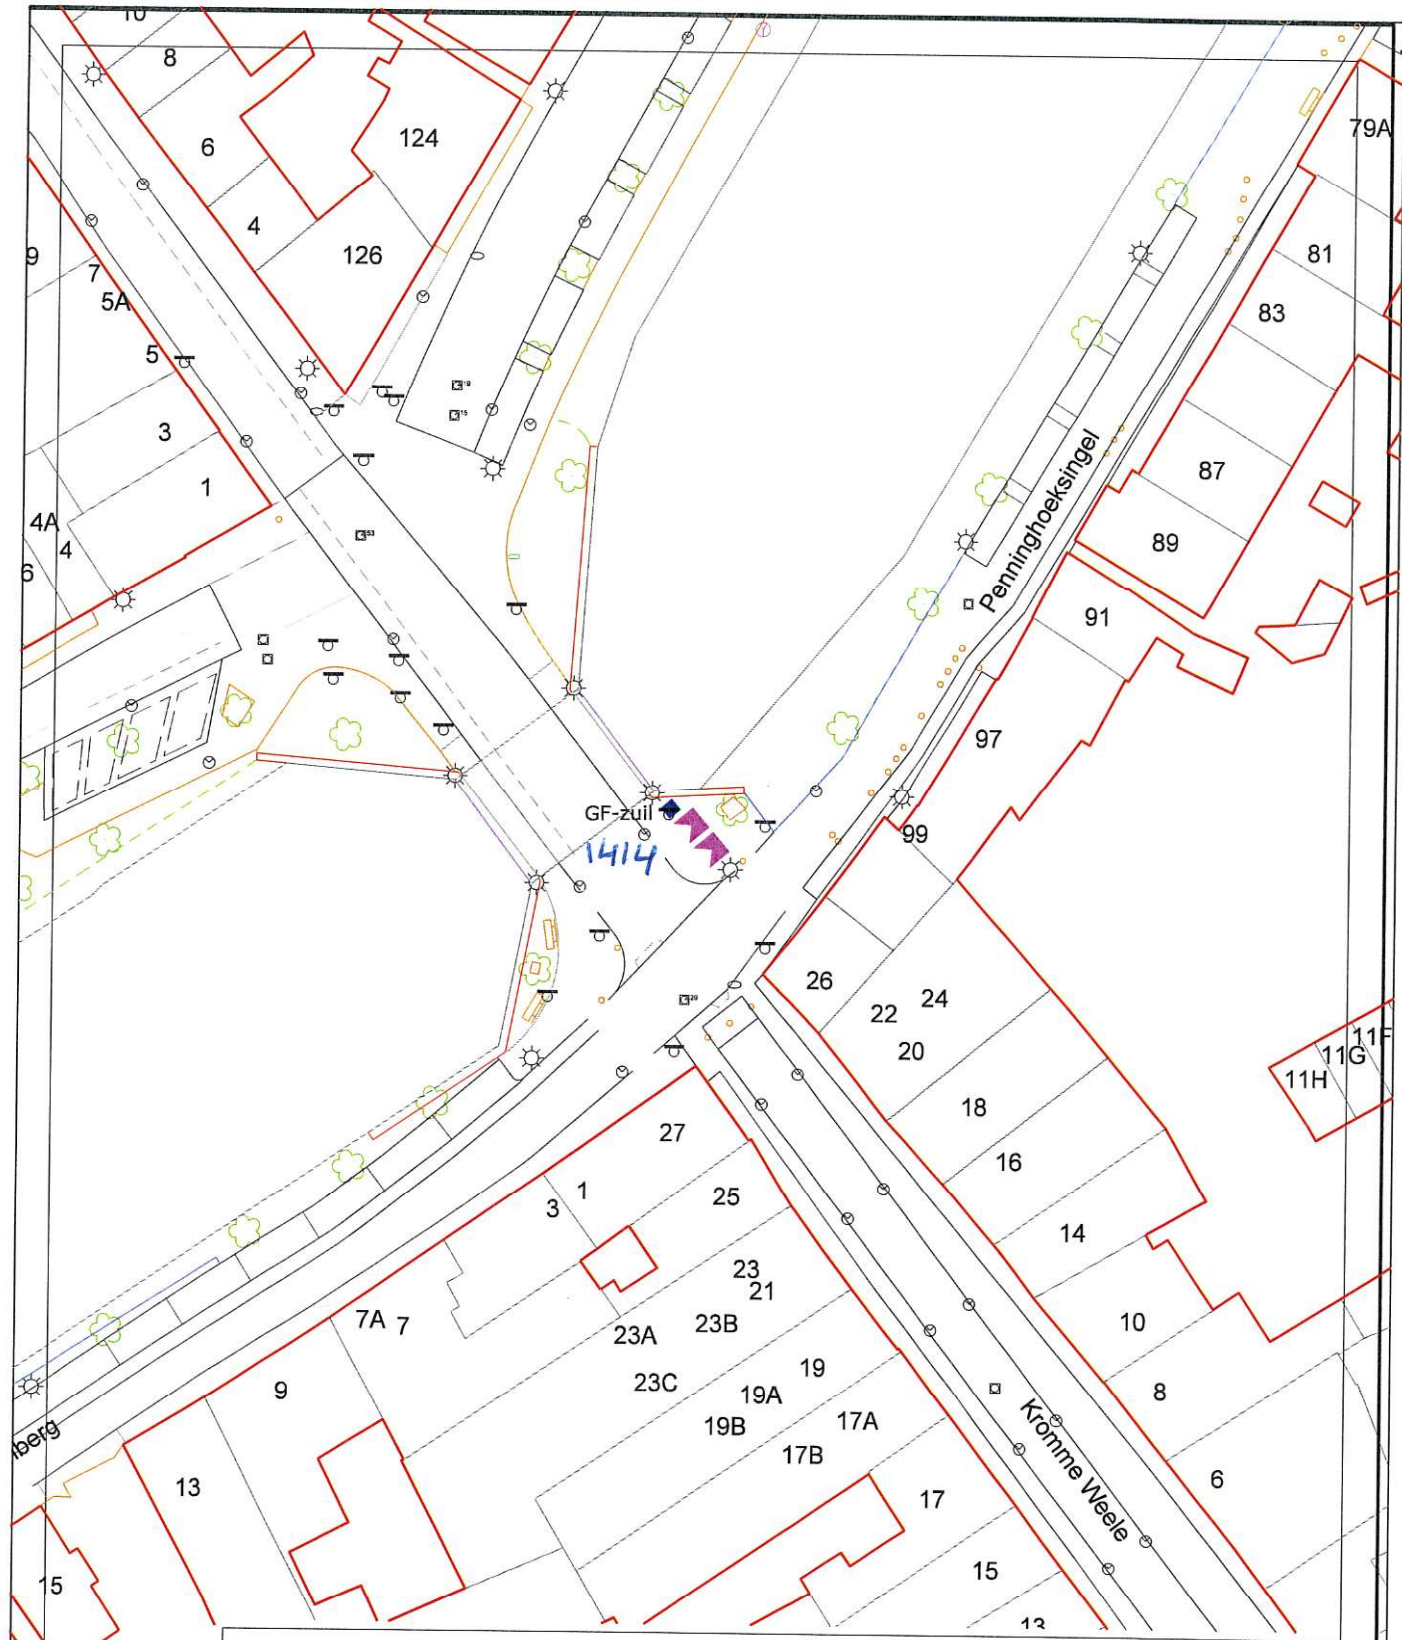

onderdeel : Aanwijfsbesluit

◆ Locatie plaatsing GF-zuil

schaal : 1:500

datum : 9-3-2021

getekend : JDE

teknr. : 1

**MIDDEL
BURG**

GEMEENTE MIDDELBURG