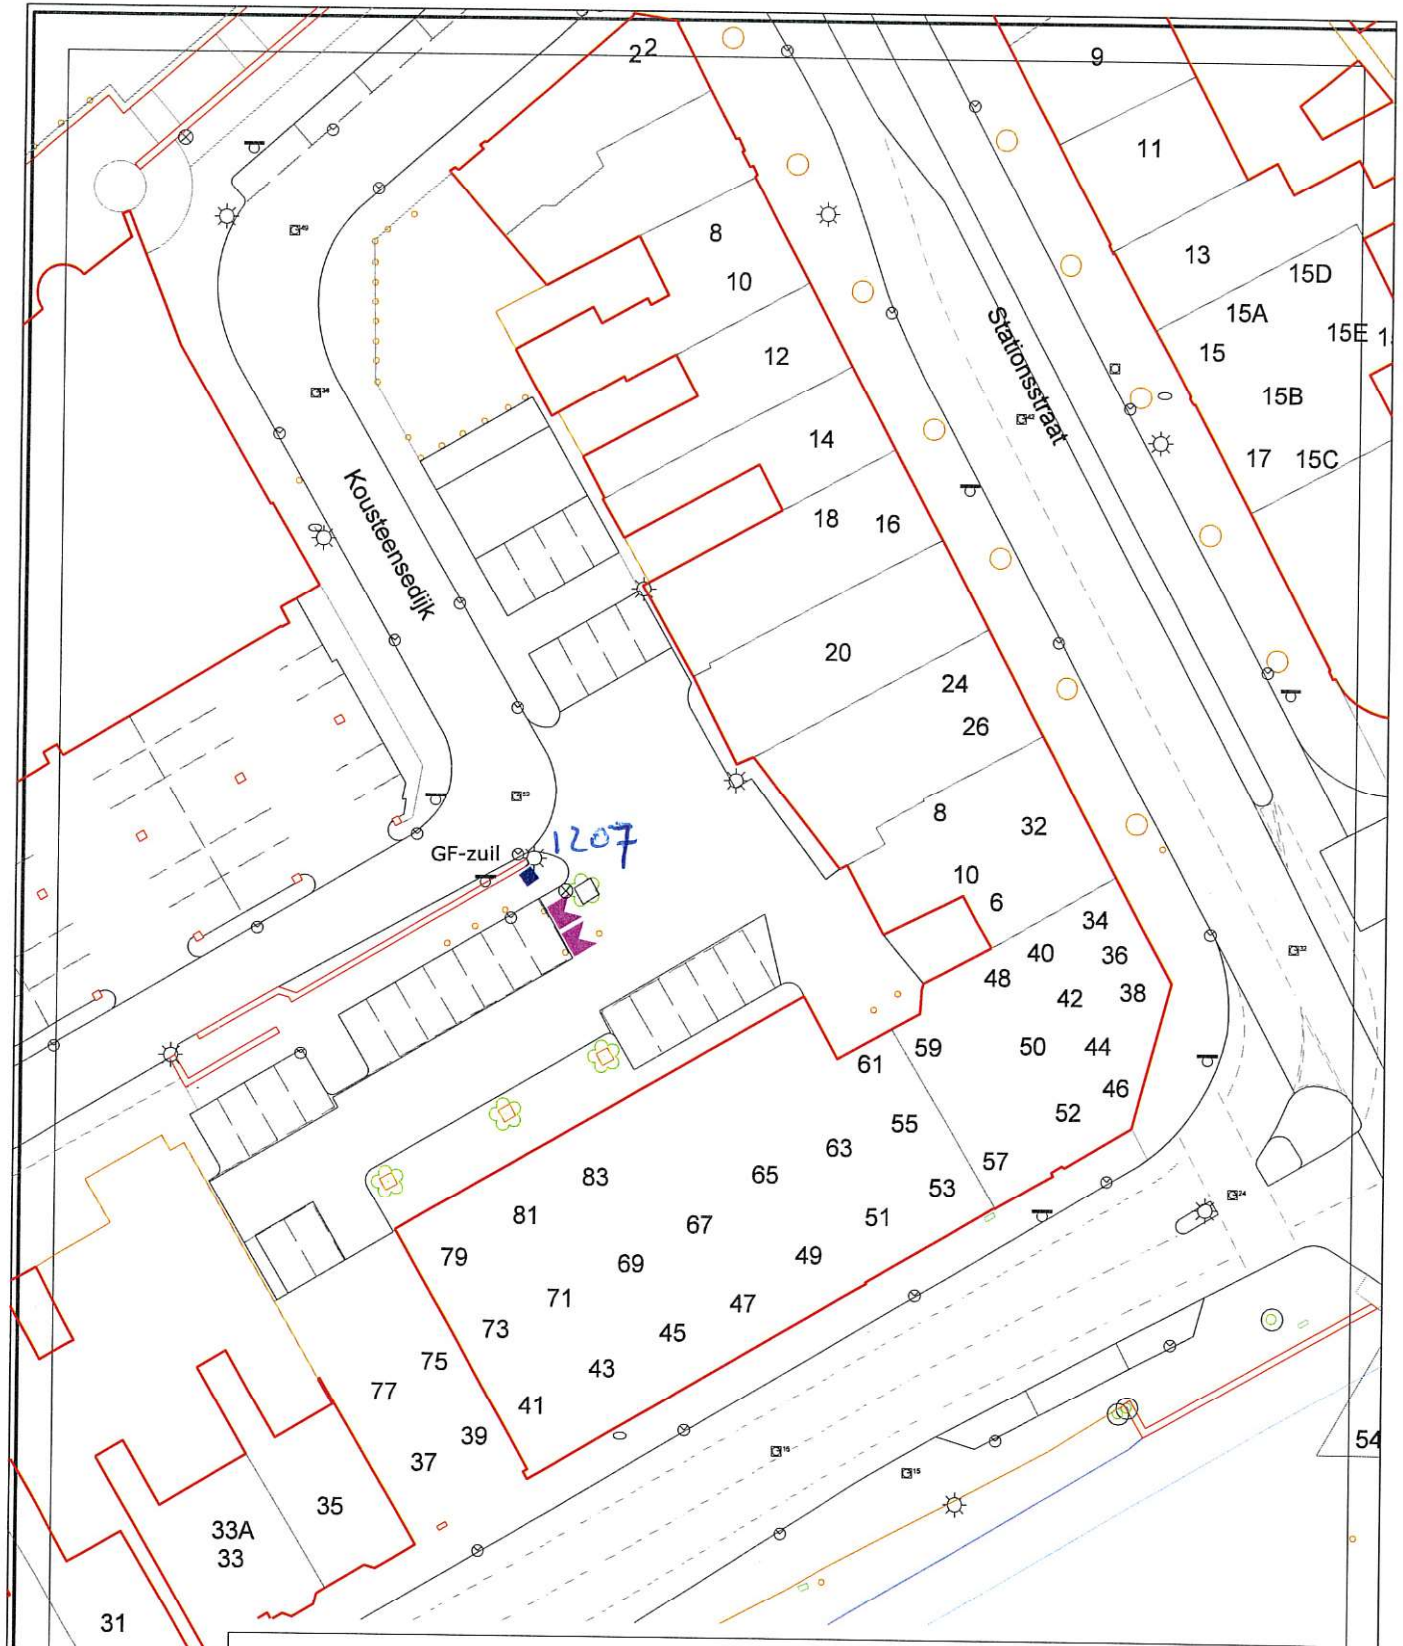

**MIDDEL
BURG**

GEMEENTE MIDDELBURG

Afdeling : Leefomgeving

Aandachtsveld : Cultuurtechniek

postbus 6000

4330 LA Middelburg

telefoon : 0118-675000

telefax : 0118-623717

bezoekadres: Kanaalweg 3

e-mail : info@middelburg.nl

project : Verbetering afvalinzameling

onderdeel : Aanwijfsbesluit

◆ Locatie plaatsing GF-zuil

schaal : 1:500

datum : 9-3-2021

getekend : JDE

teknr. : 1