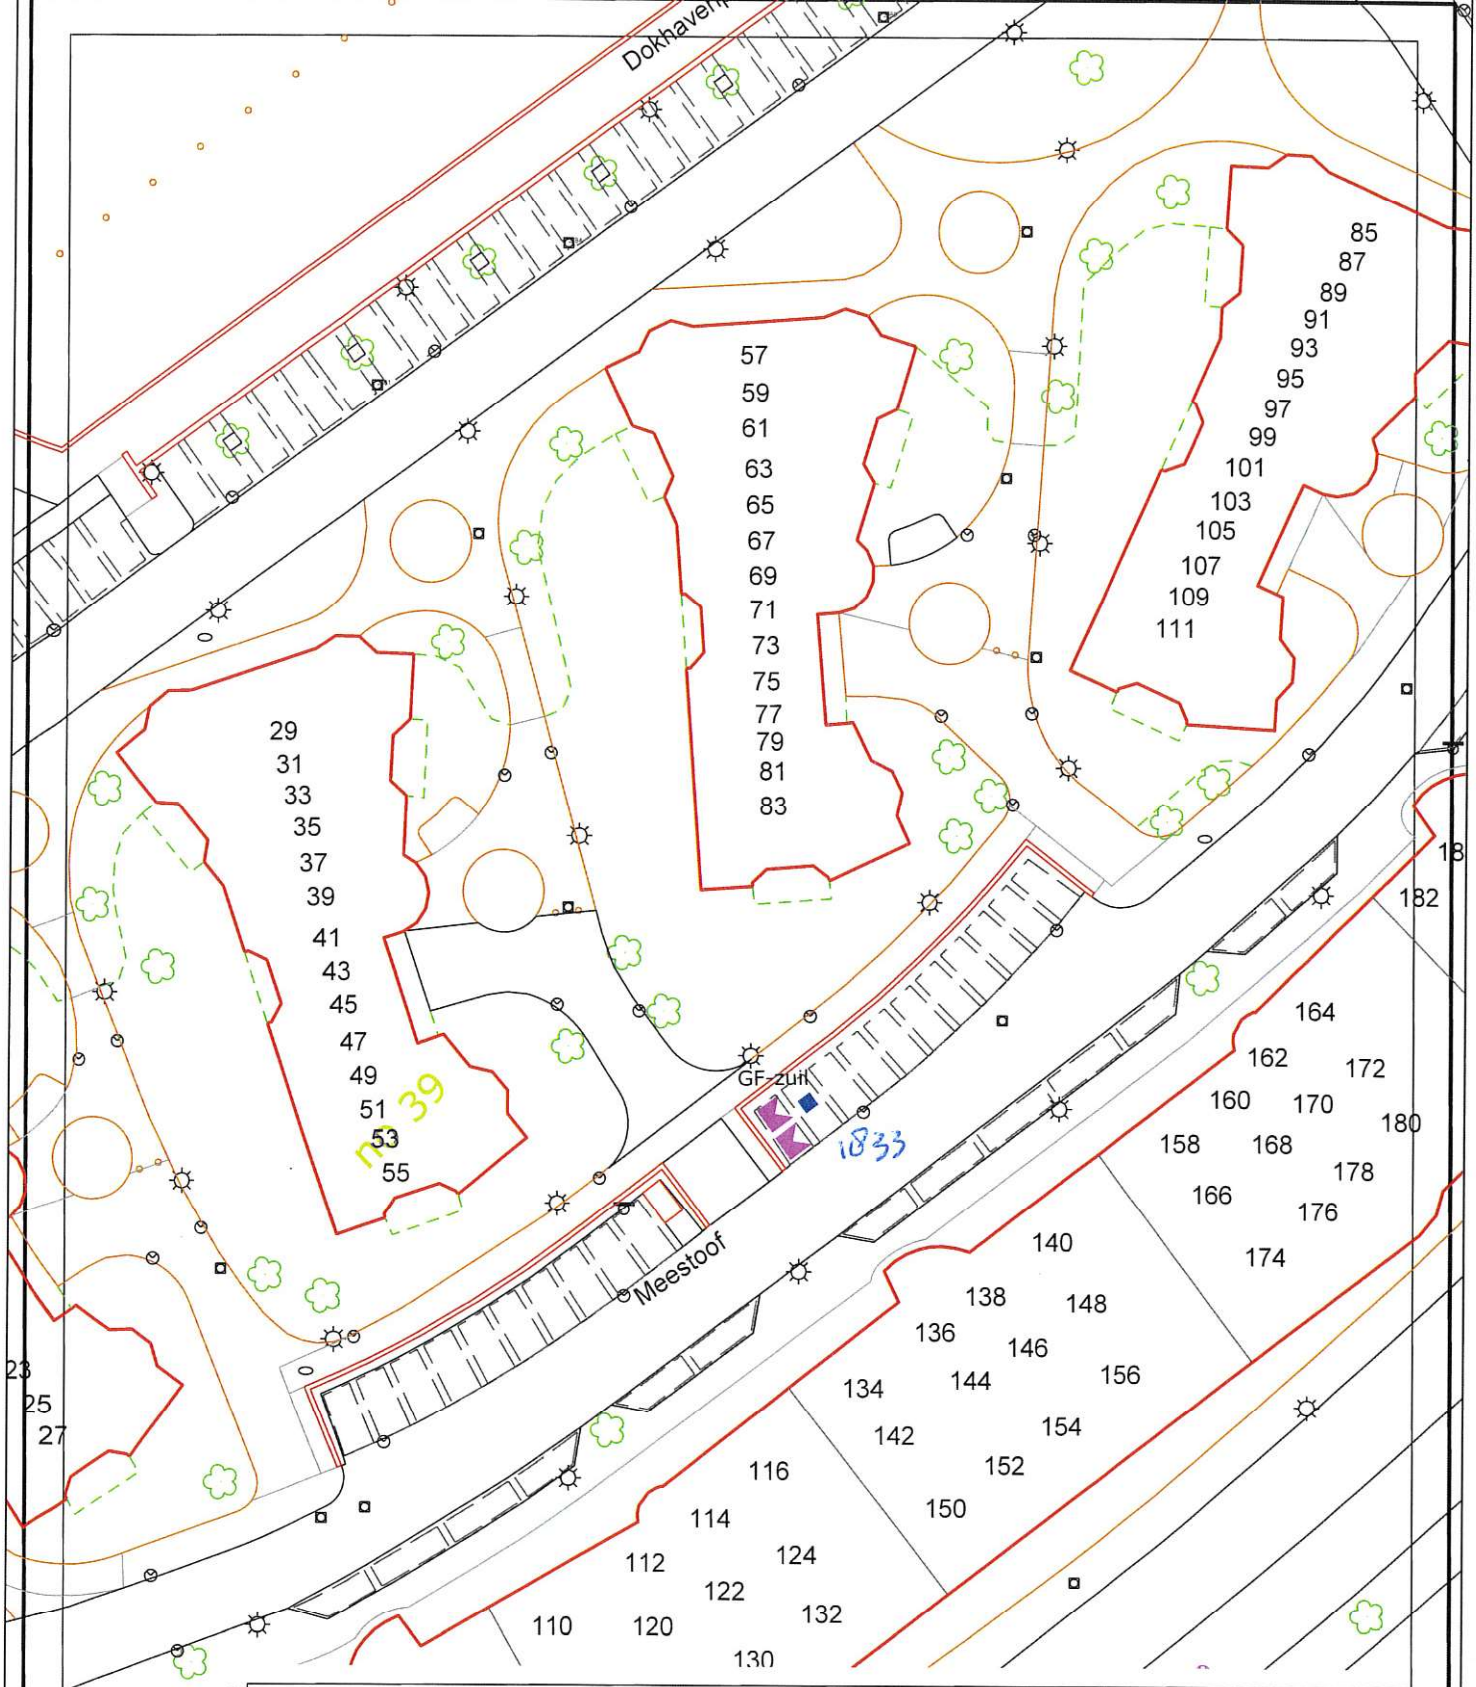

**MIDDEL
BURG**

GEMEENTE MIDDELBURG

Afdeling : Leefomgeving

Aandachtveld : Cultuurtechniek

postbus 6000
4330 LA Middelburg
telefoon : 0118-675000
telefax : 0118-623717
bezoekadres : Kanaalweg 3
e-mail : info@middelburg.nl

project : Verbetering afvalinzameling	schaal : 1:500
onderdeel : Aanwijzbesluit	datum : 9-3-2021
◆ Locatie plaatsing GF-zuil	getekend : JDE
	teknr. : 3