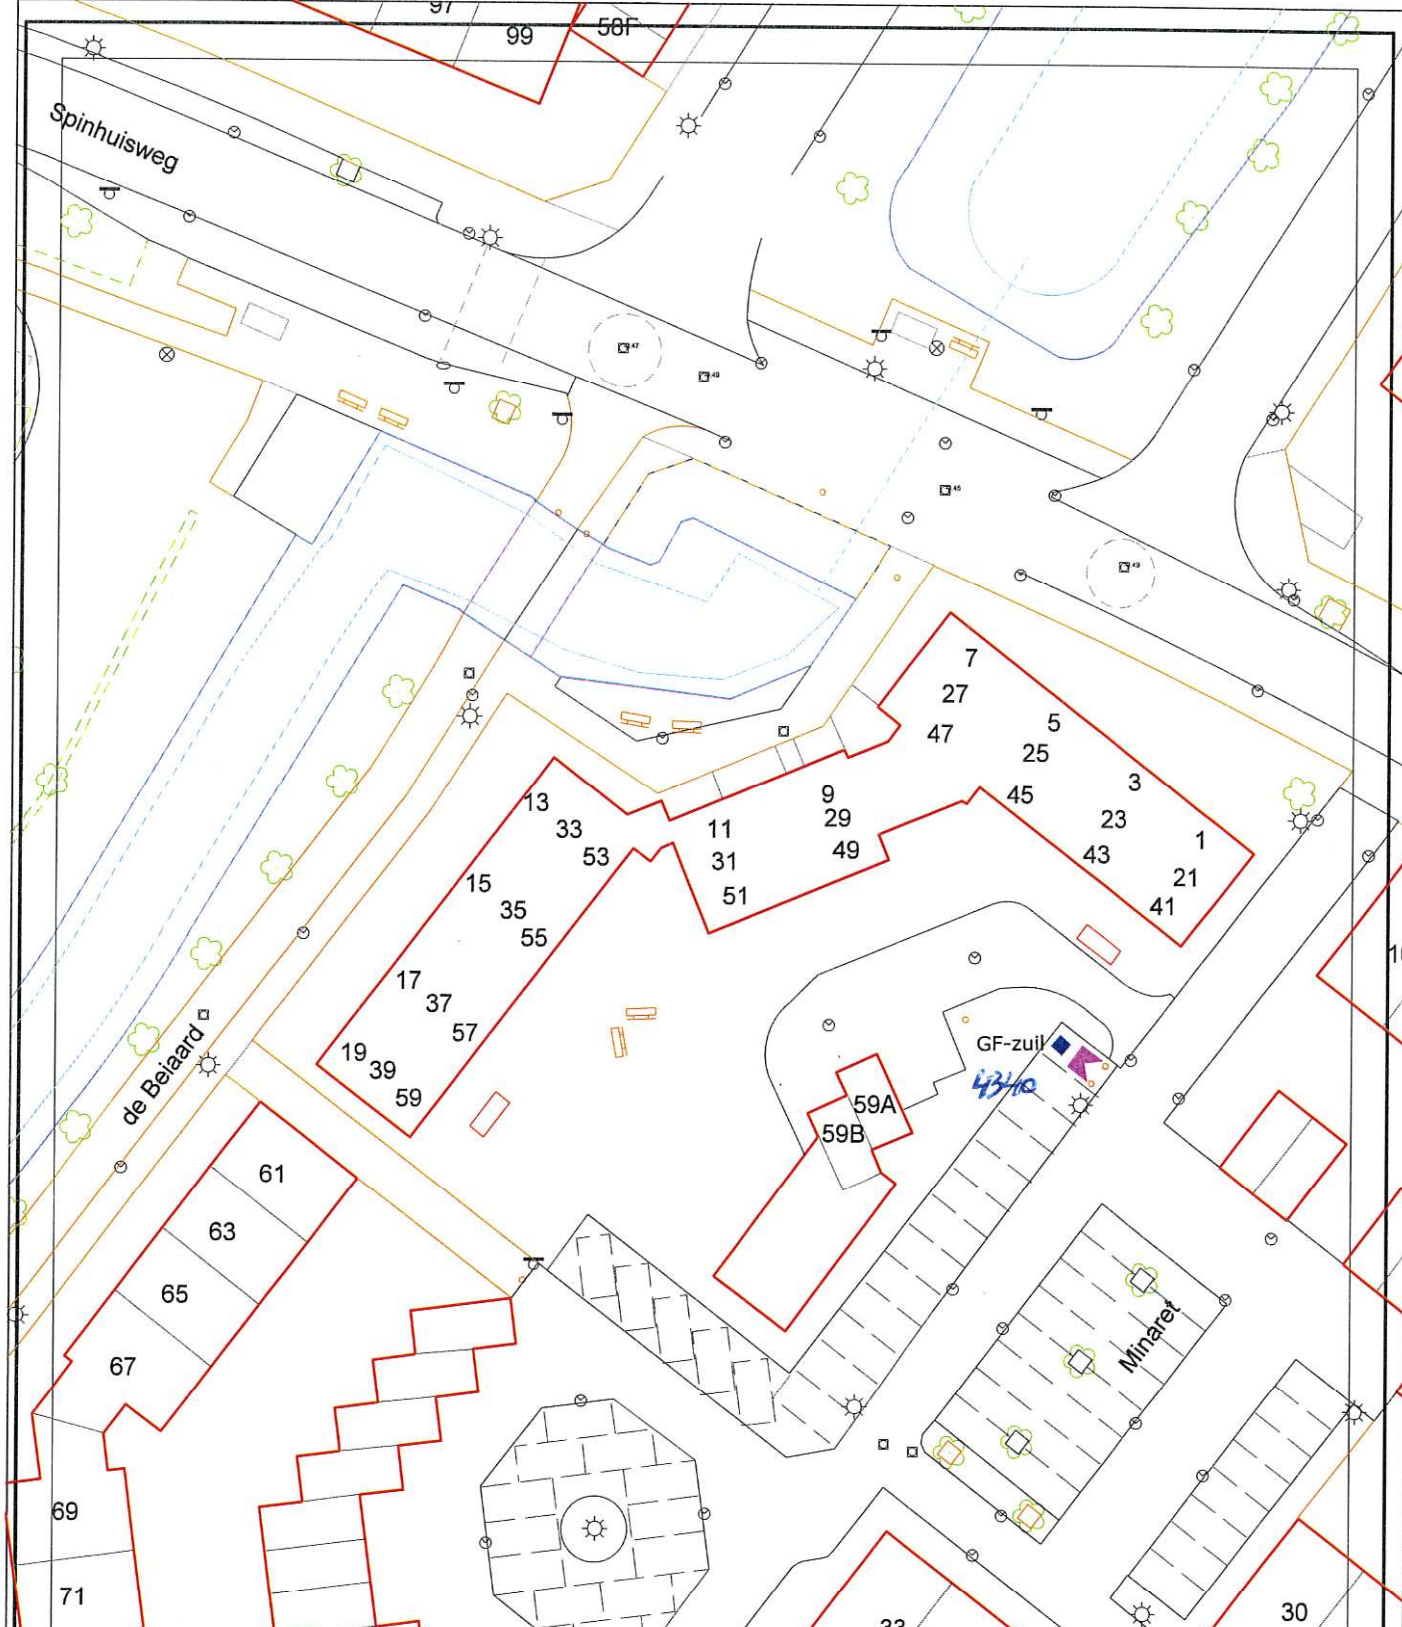

GEMEENTE MIDDELBURG

Afdeling : Leefomgeving
Aandachtveld : Cultuurtechniek

postbus 6000
4330 LA Middelburg
telefoon : 0118-675000
telefax : 0118-623717
bezoekadres : Kanaalweg 3
e-mail : info@middelburg.nl

project : Verbetering afvalinzameling	schaal : 1:500
onderdeel : Aanwijfsbesluit	datum : 9-3-2021
◆ Locatie plaatsing GF-zuil	getekend : JDE
	teknr. : 1