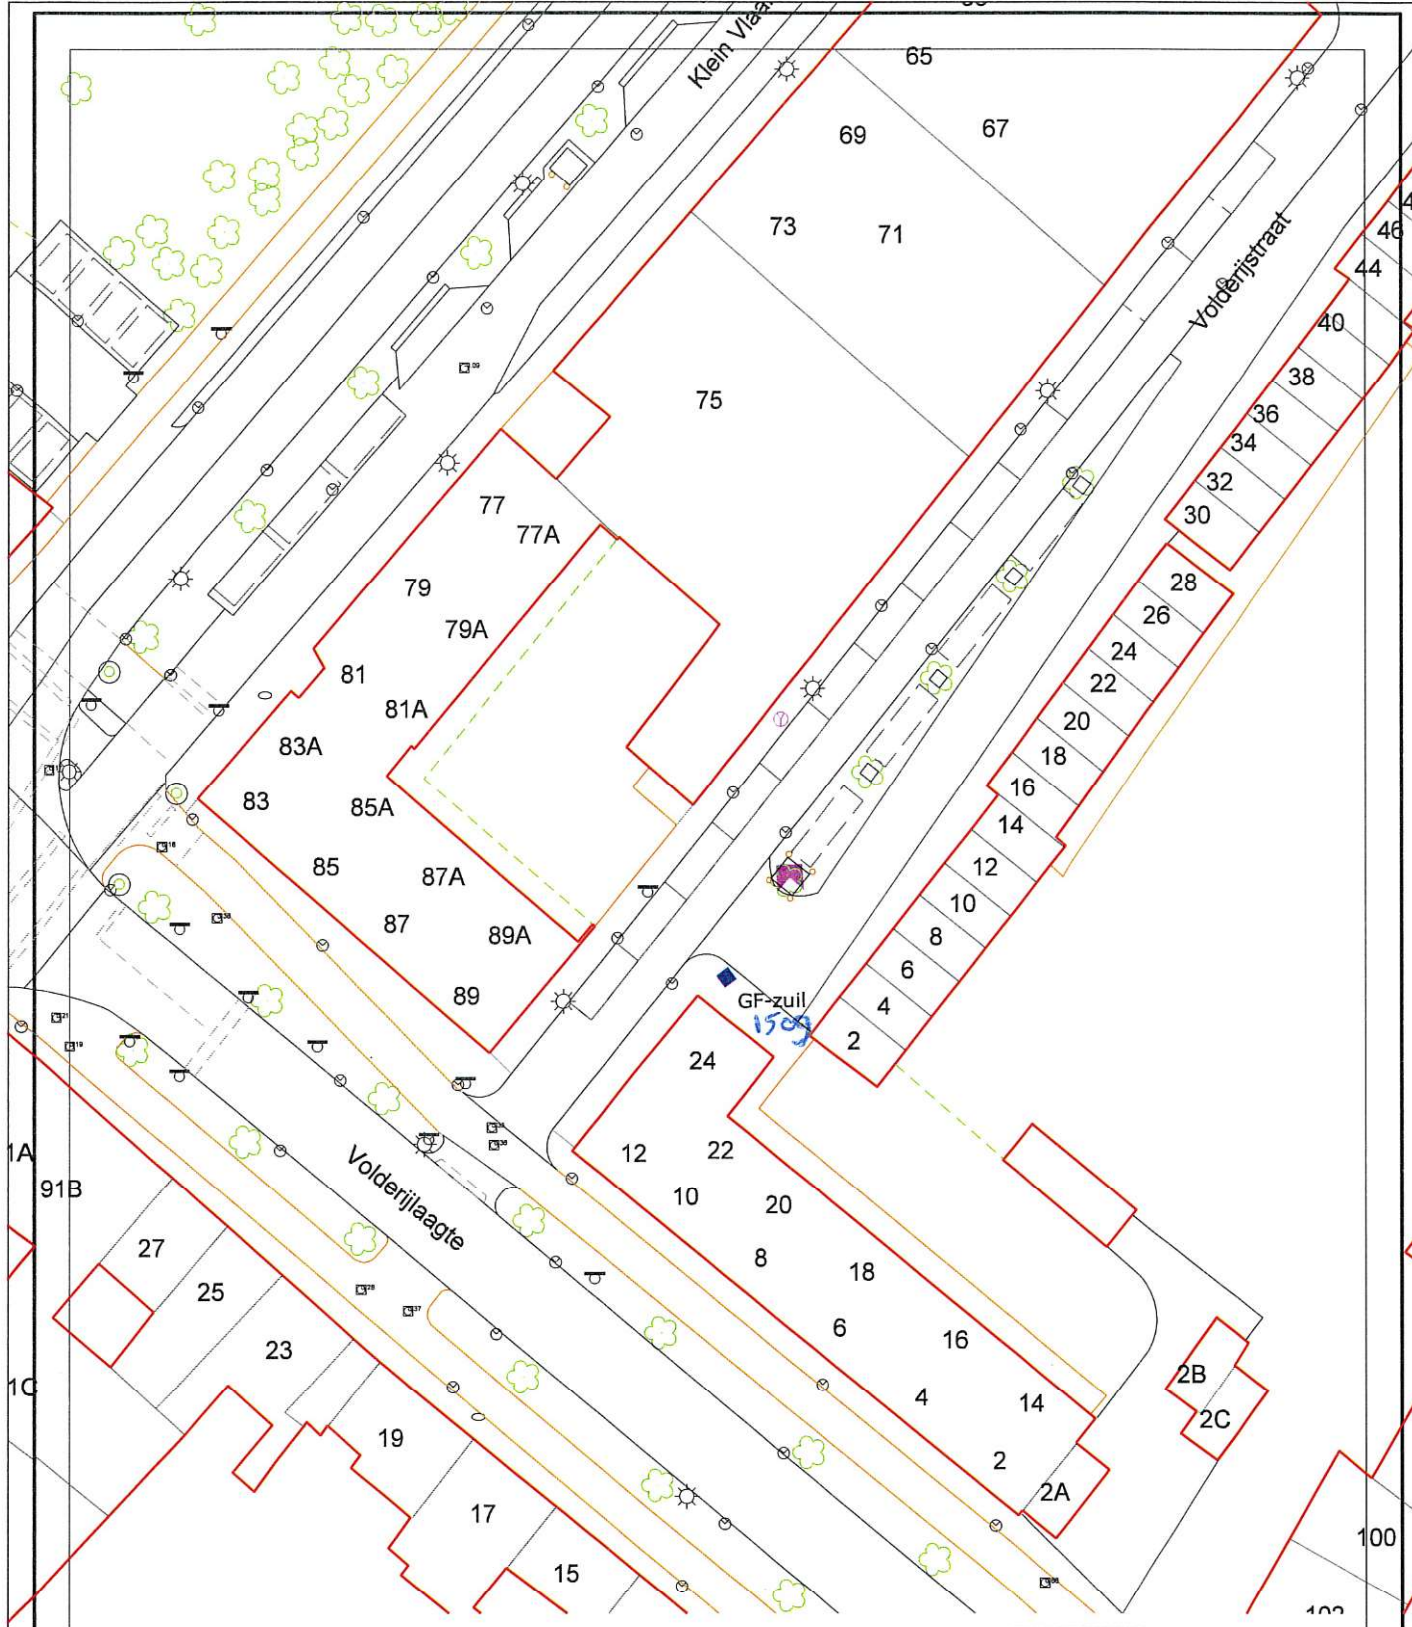

onderdeel : Aanwijbsbesluit

◆ Locatie plaatsing GF-zuil

schaal : 1:500

datum : 9-3-2021

getekend : JDE

teknr. : 1

**MIDDEL
BURG**

GEMEENTE MIDDELBURG