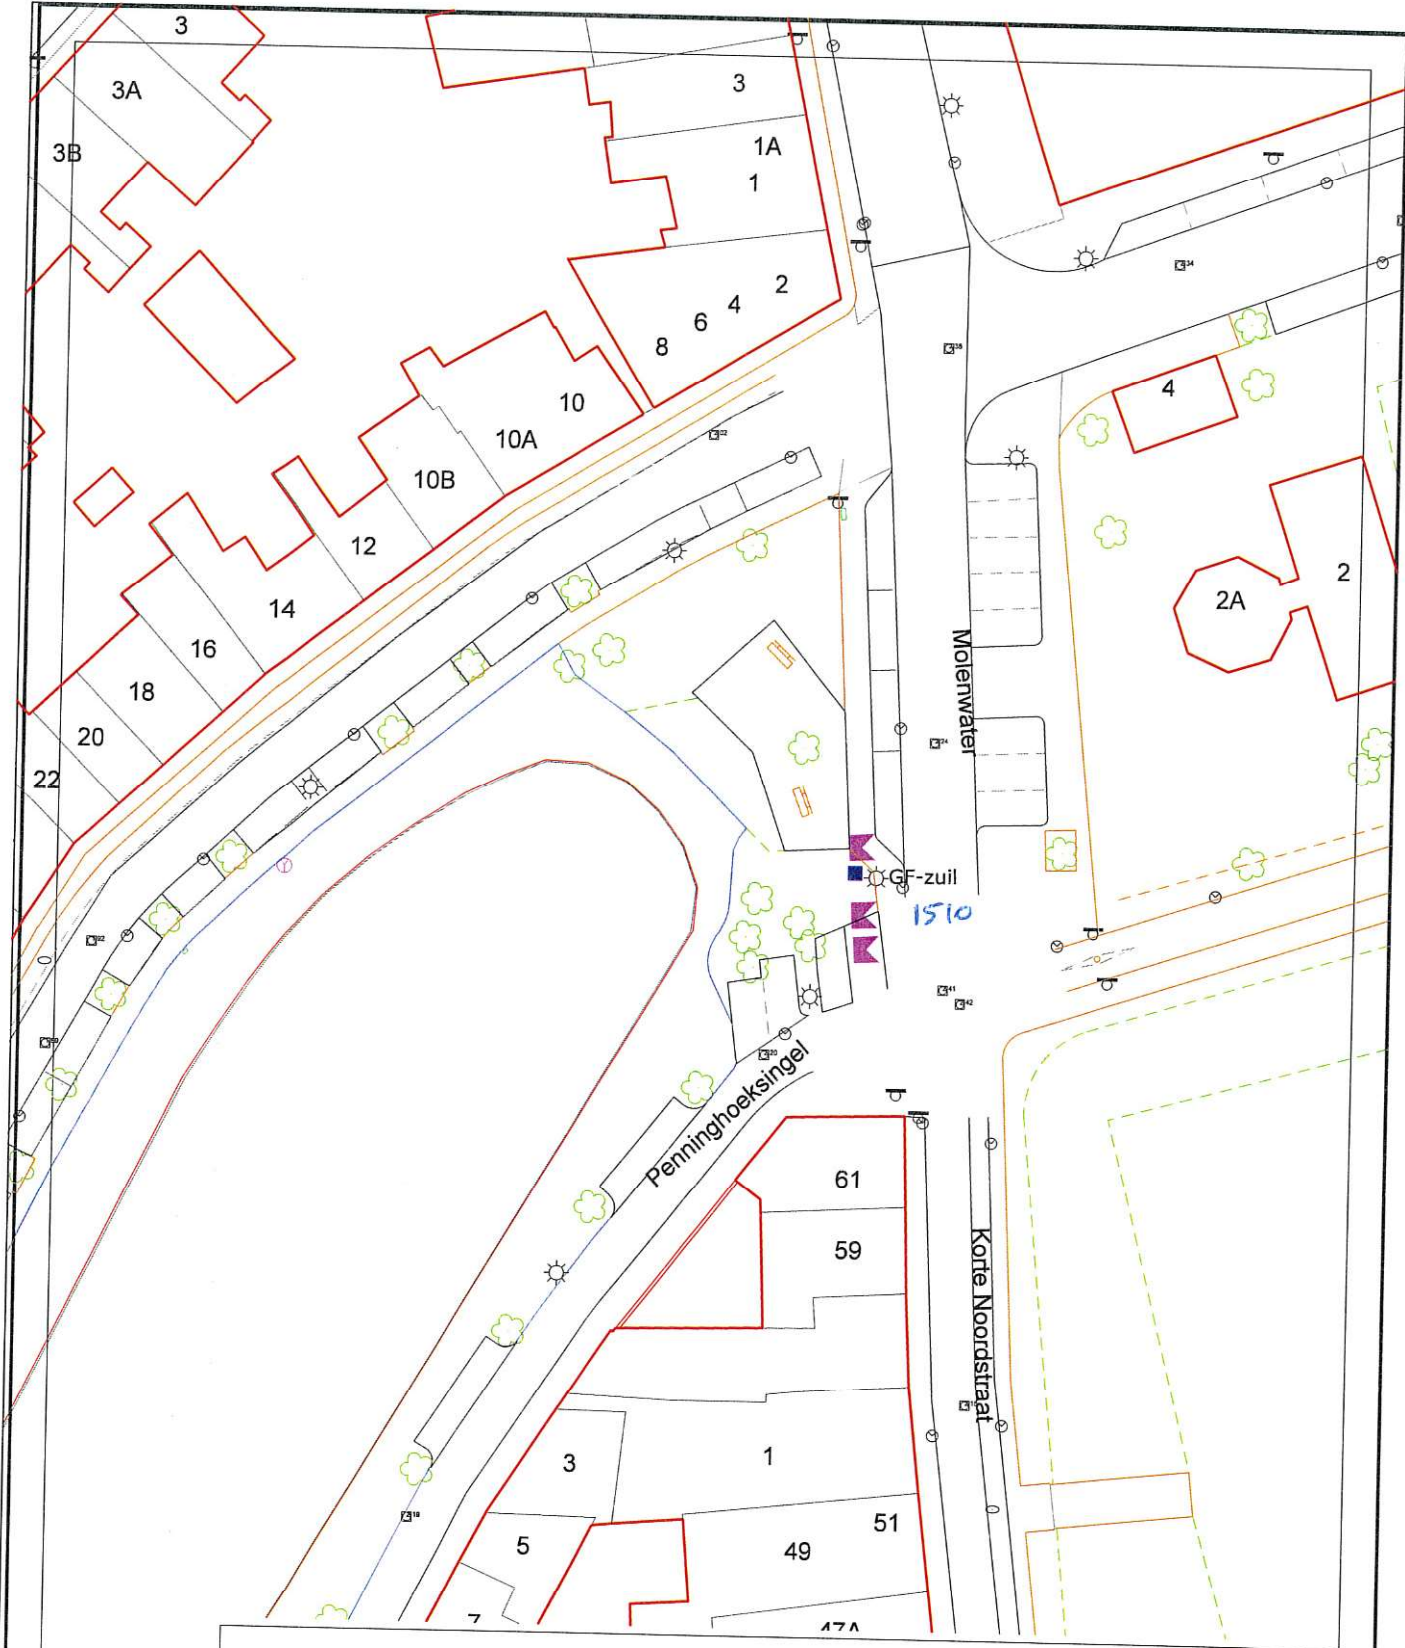

**MIDDEL
BURG**

GEMEENTE MIDDELBURG

Afdeling : Leefomgeving

Aandachtveld : Cultuurtechniek

postbus 6000
4330 LA Middelburg
telefoon : 0118-675000
telefax : 0118-623717

bezoekadres : Kanaalweg 3
e-mail : info@middelburg.nl

project : Verbetering afvalinzameling

onderdeel : Aanwijfsbesluit

◆ Locatie plaatsing GF-zuil

schaal : 1:500

datum : 9-3-2021

getekend : JDE

teknr. : 1