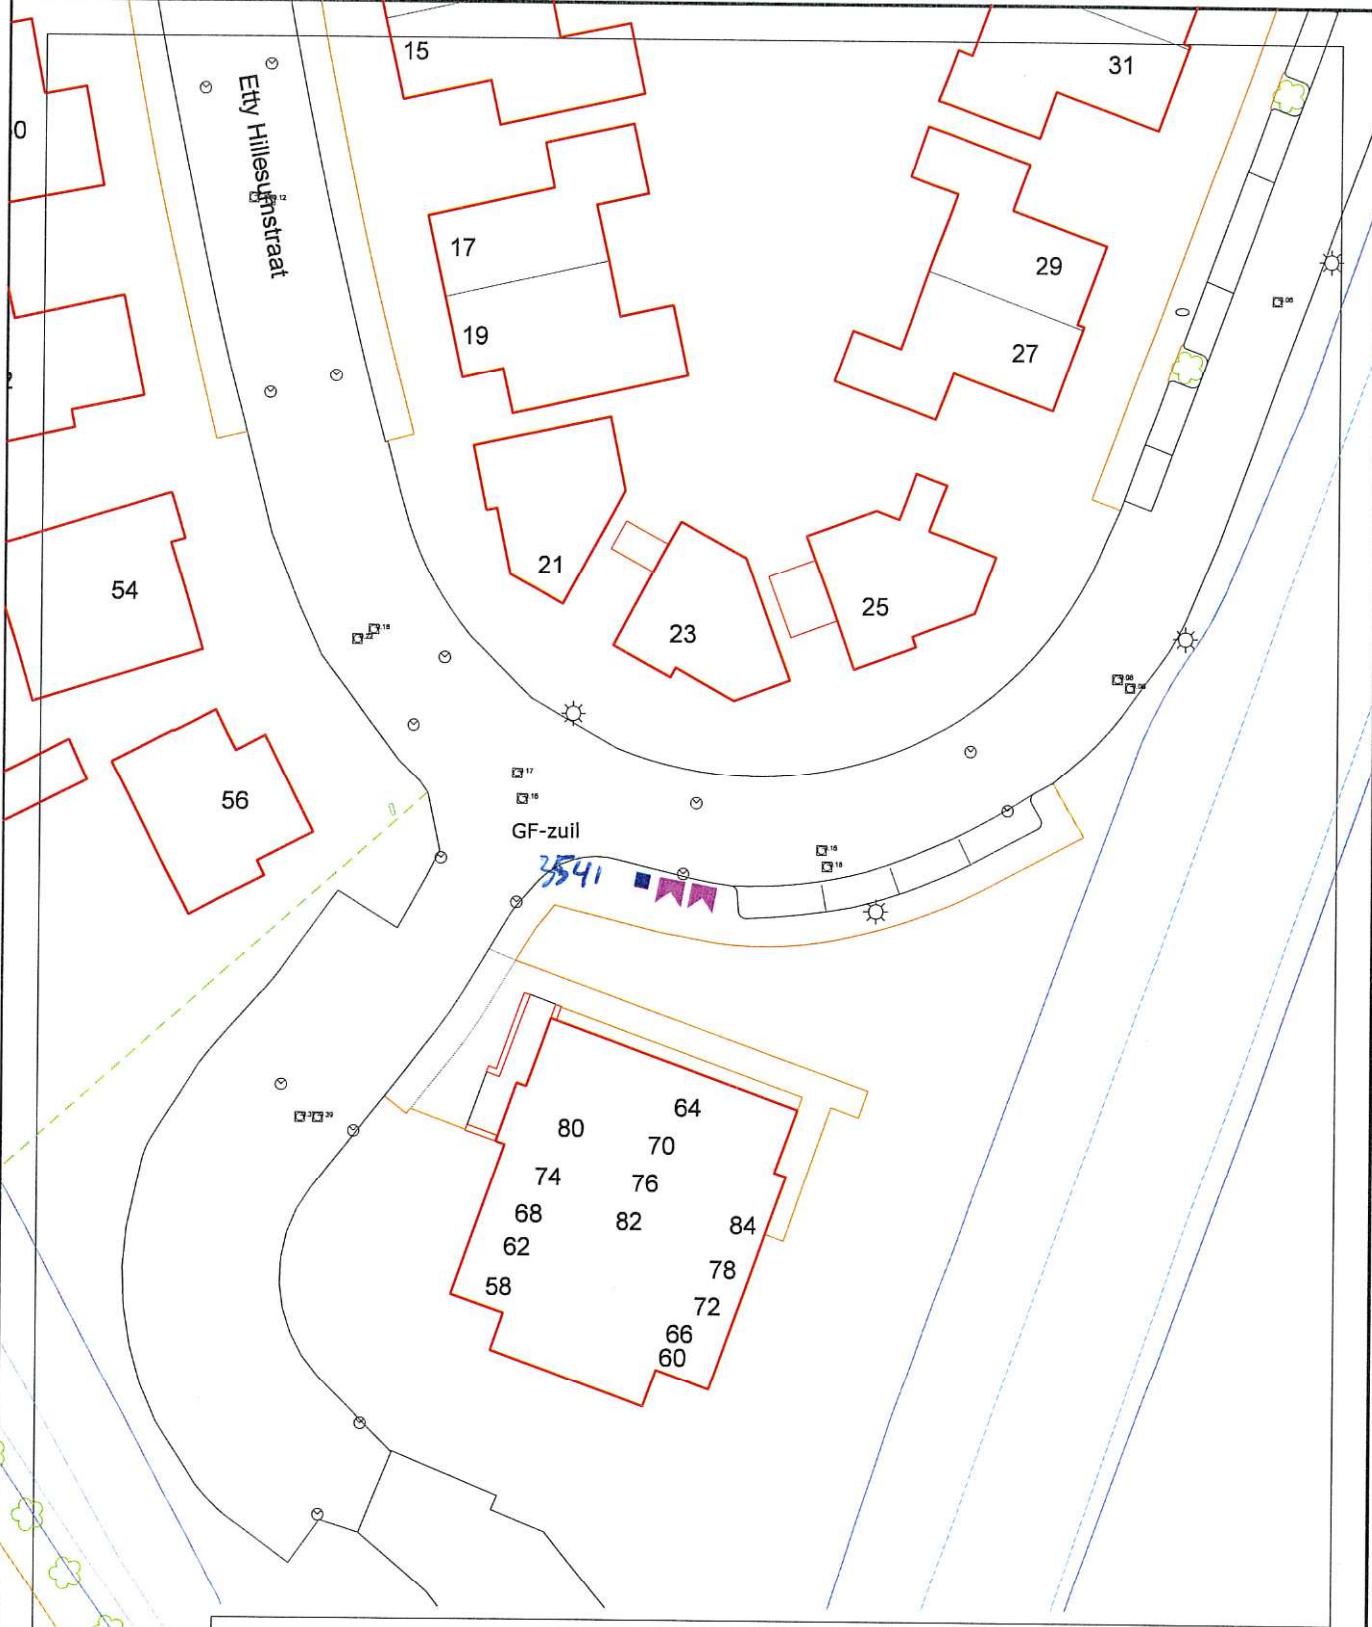

**MIDDEL
BURG**

GEMEENTE MIDDELBURG

Afdeling : Leefomgeving

Aandachtsveld : Cultuurtechniek

postbus 6000
4330 LA Middelburg
telefoon : 0118-675000
telefax : 0118-623717
bezoekadres: Kanaalweg 3
e-mail : info@middelburg.nl

project : Verbetering afvalinzameling

onderdeel : Aanwijfsbesluit

◆ Locatie plaatsing GF-zuil

schaal : 1:500

datum : 9-3-2021

getekend : JDE

teknr. : 1