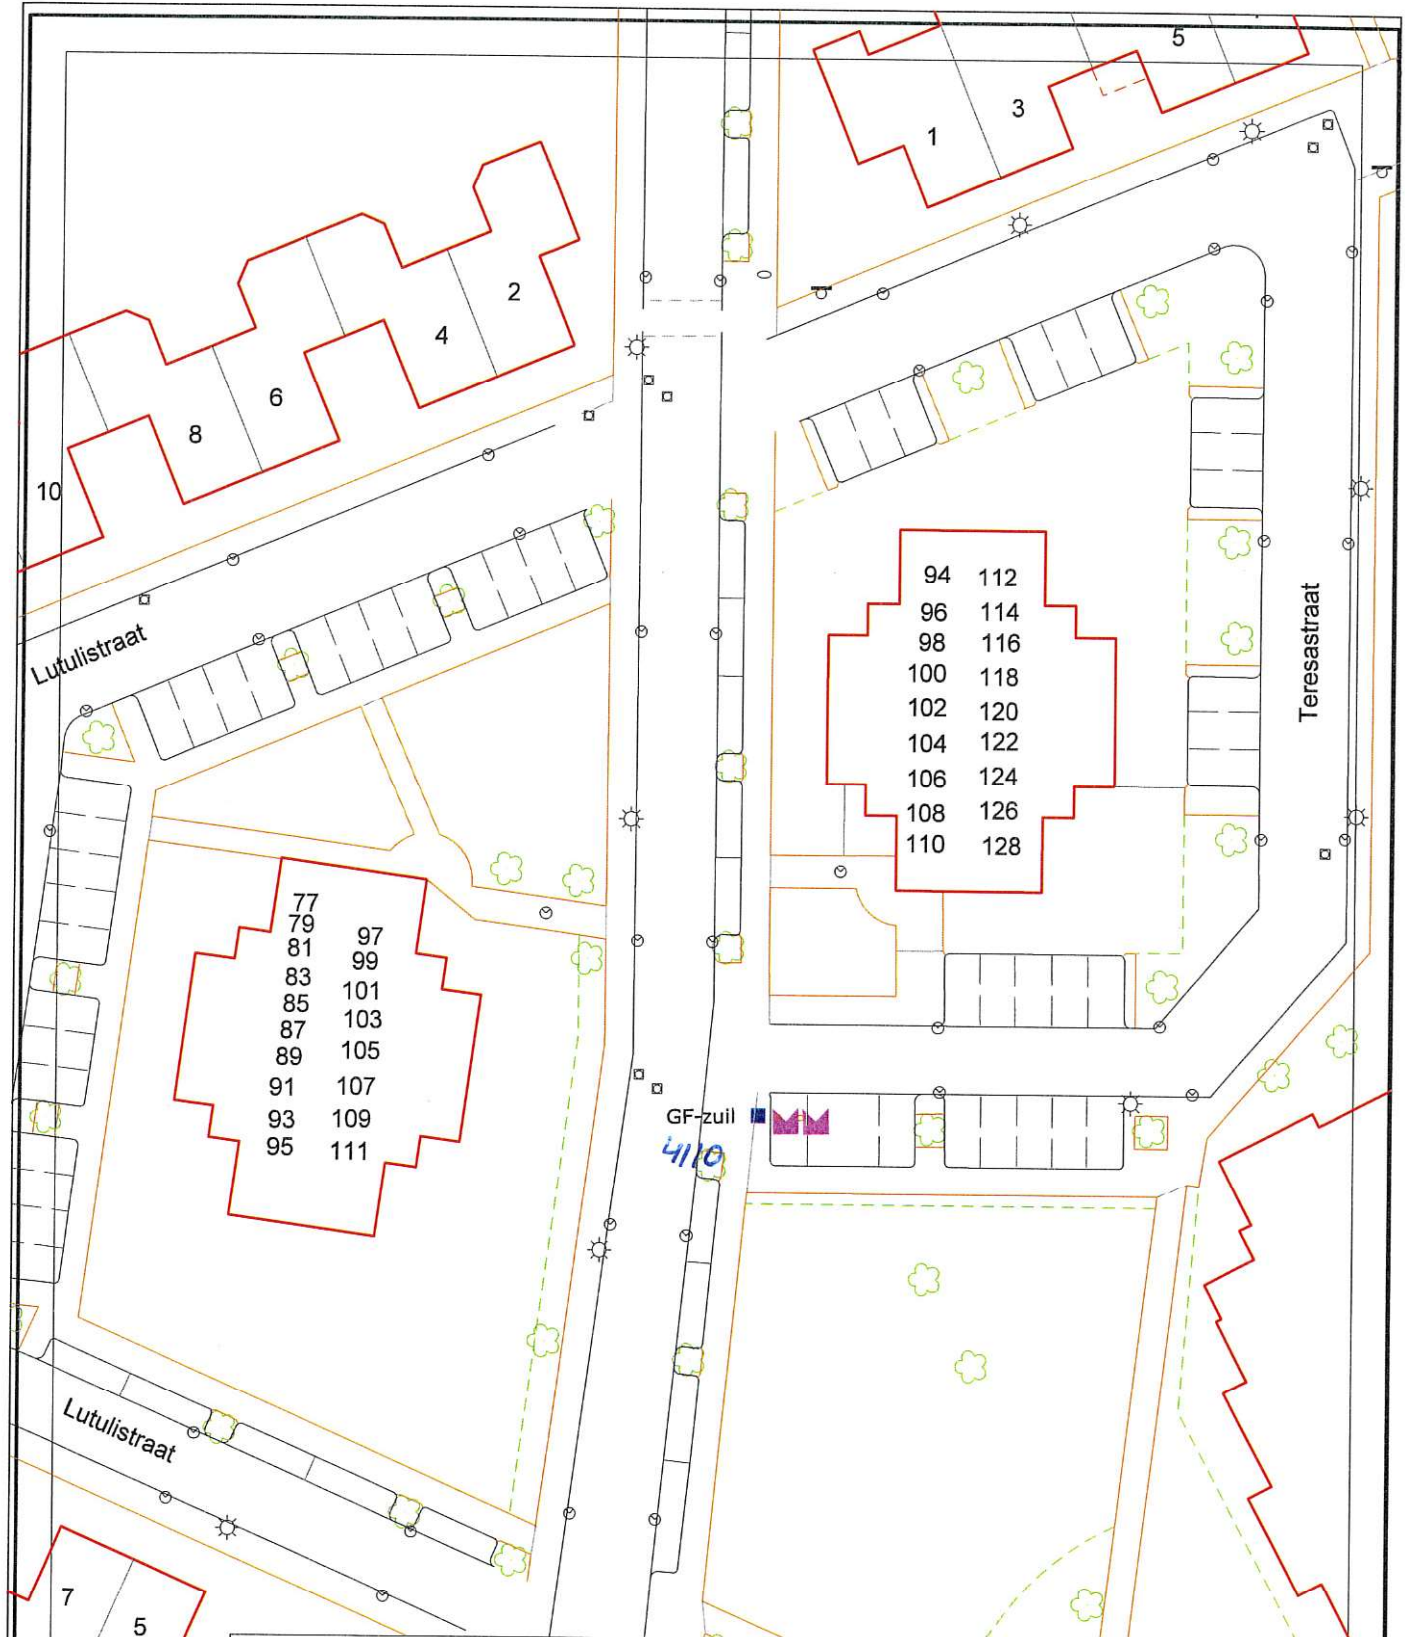

project : Verbetering afvalinzameling

onderdeel : Aanwijfsbesluit

◆ Locatie plaatsing GF-zuil

schaal : 1:500

datum : 9-3-2021

getekend : JDE

teknr. : 1

GEMEENTE MIDDELBURG
 Afdeling : Leefomgeving
 Aandachtveld : Cultuurtechniek