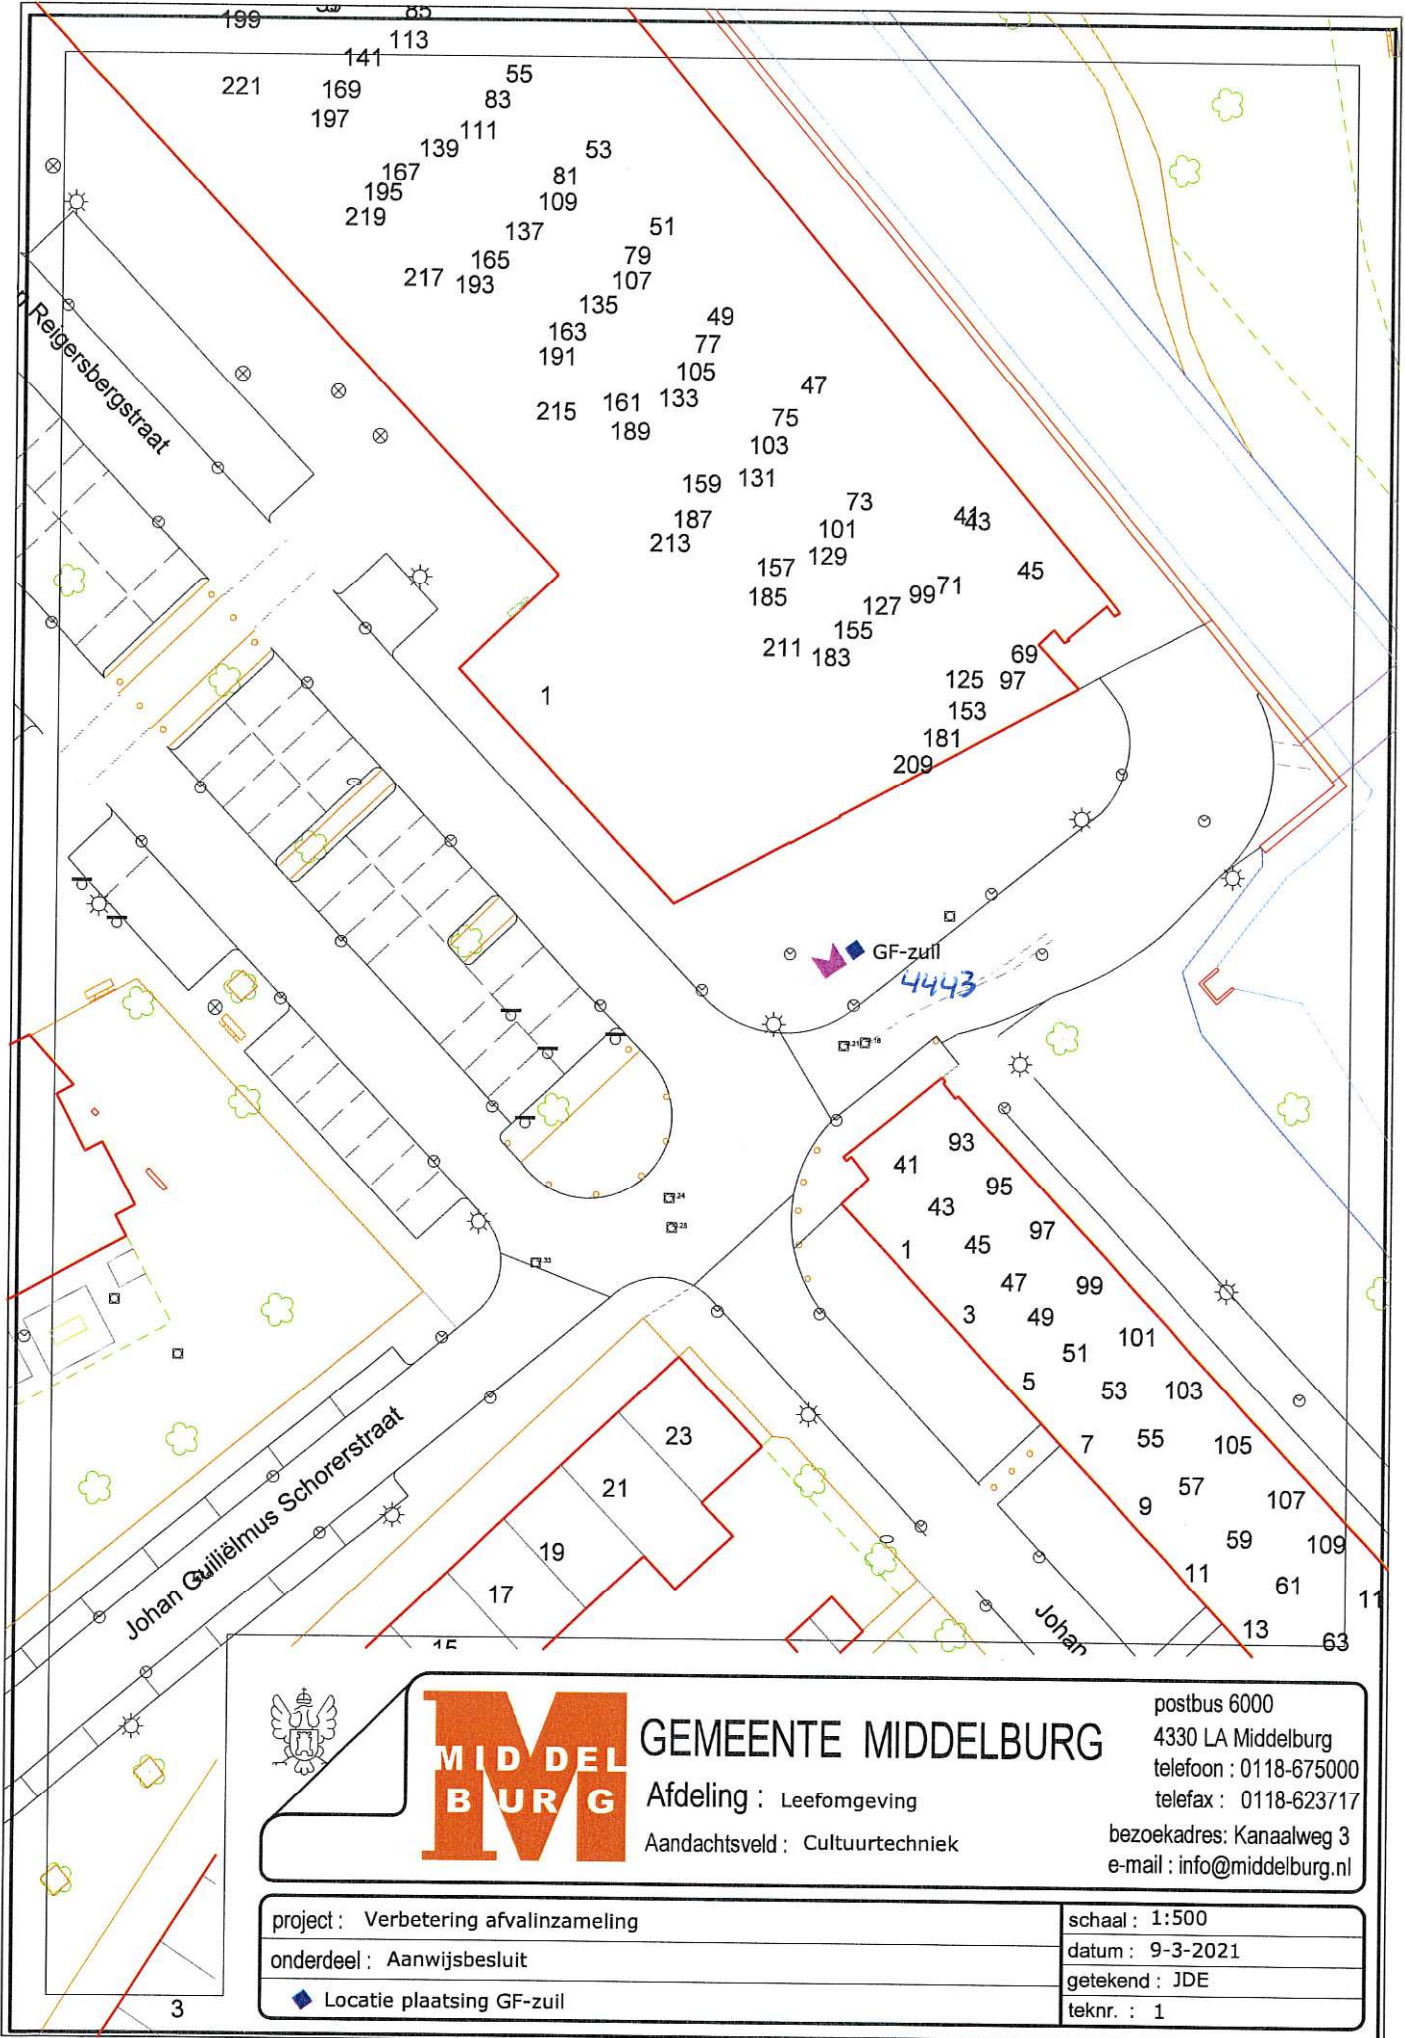

**MIDDEL
BURG**

GEMEENTE MIDDELBURG

Afdeling : Leefomgeving
Aandachtveld : Cultuurtechniek

postbus 6000
4330 LA Middelburg
telefoon : 0118-675000
telefax : 0118-623717
bezoekadres : Kanaalweg 3
e-mail : info@middelburg.nl

project : Verbetering afvalinzameling	schaal : 1:500
onderdeel : Aanwijzingsbesluit	datum : 9-3-2021
◆ Locatie plaatsing GF-zuil	getekend : JDE
	teknr. : 1