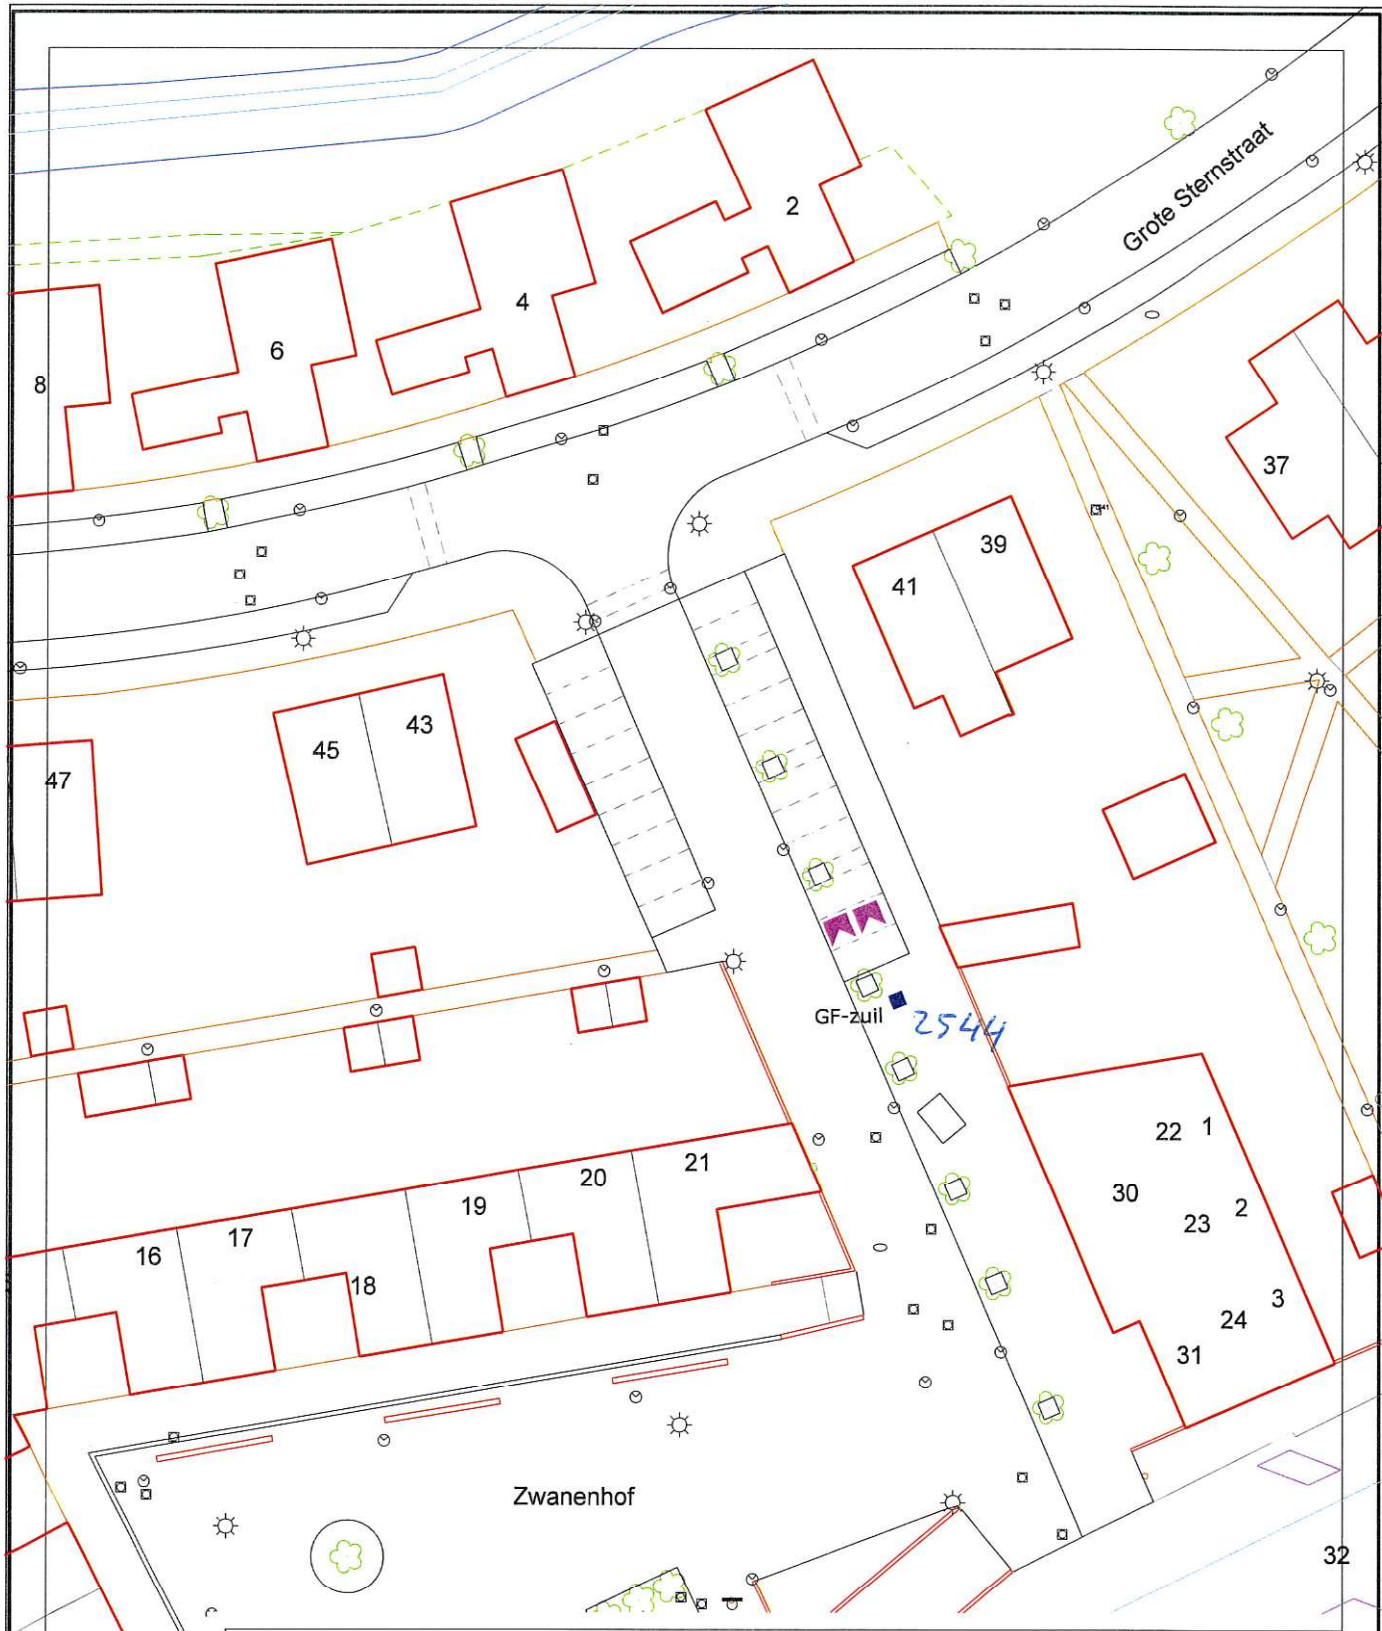

**MIDDEL
BURG**

GEMEENTE MIDDELBURG

Afdeling : Leefomgeving

Aandachtsveld : Cultuurtechniek

postbus 6000
4330 LA Middelburg
telefoon : 0118-675000
telefax : 0118-623717
bezoekadres: Kanaalweg 3
e-mail : info@middelburg.nl

project : Verbetering afvalinzameling	schaal : 1:500
onderdeel : Aanwijfsbesluit	datum : 9-3-2021
◆ Locatie plaatsing GF-zuil	getekend : JDE
	teknr. : 1