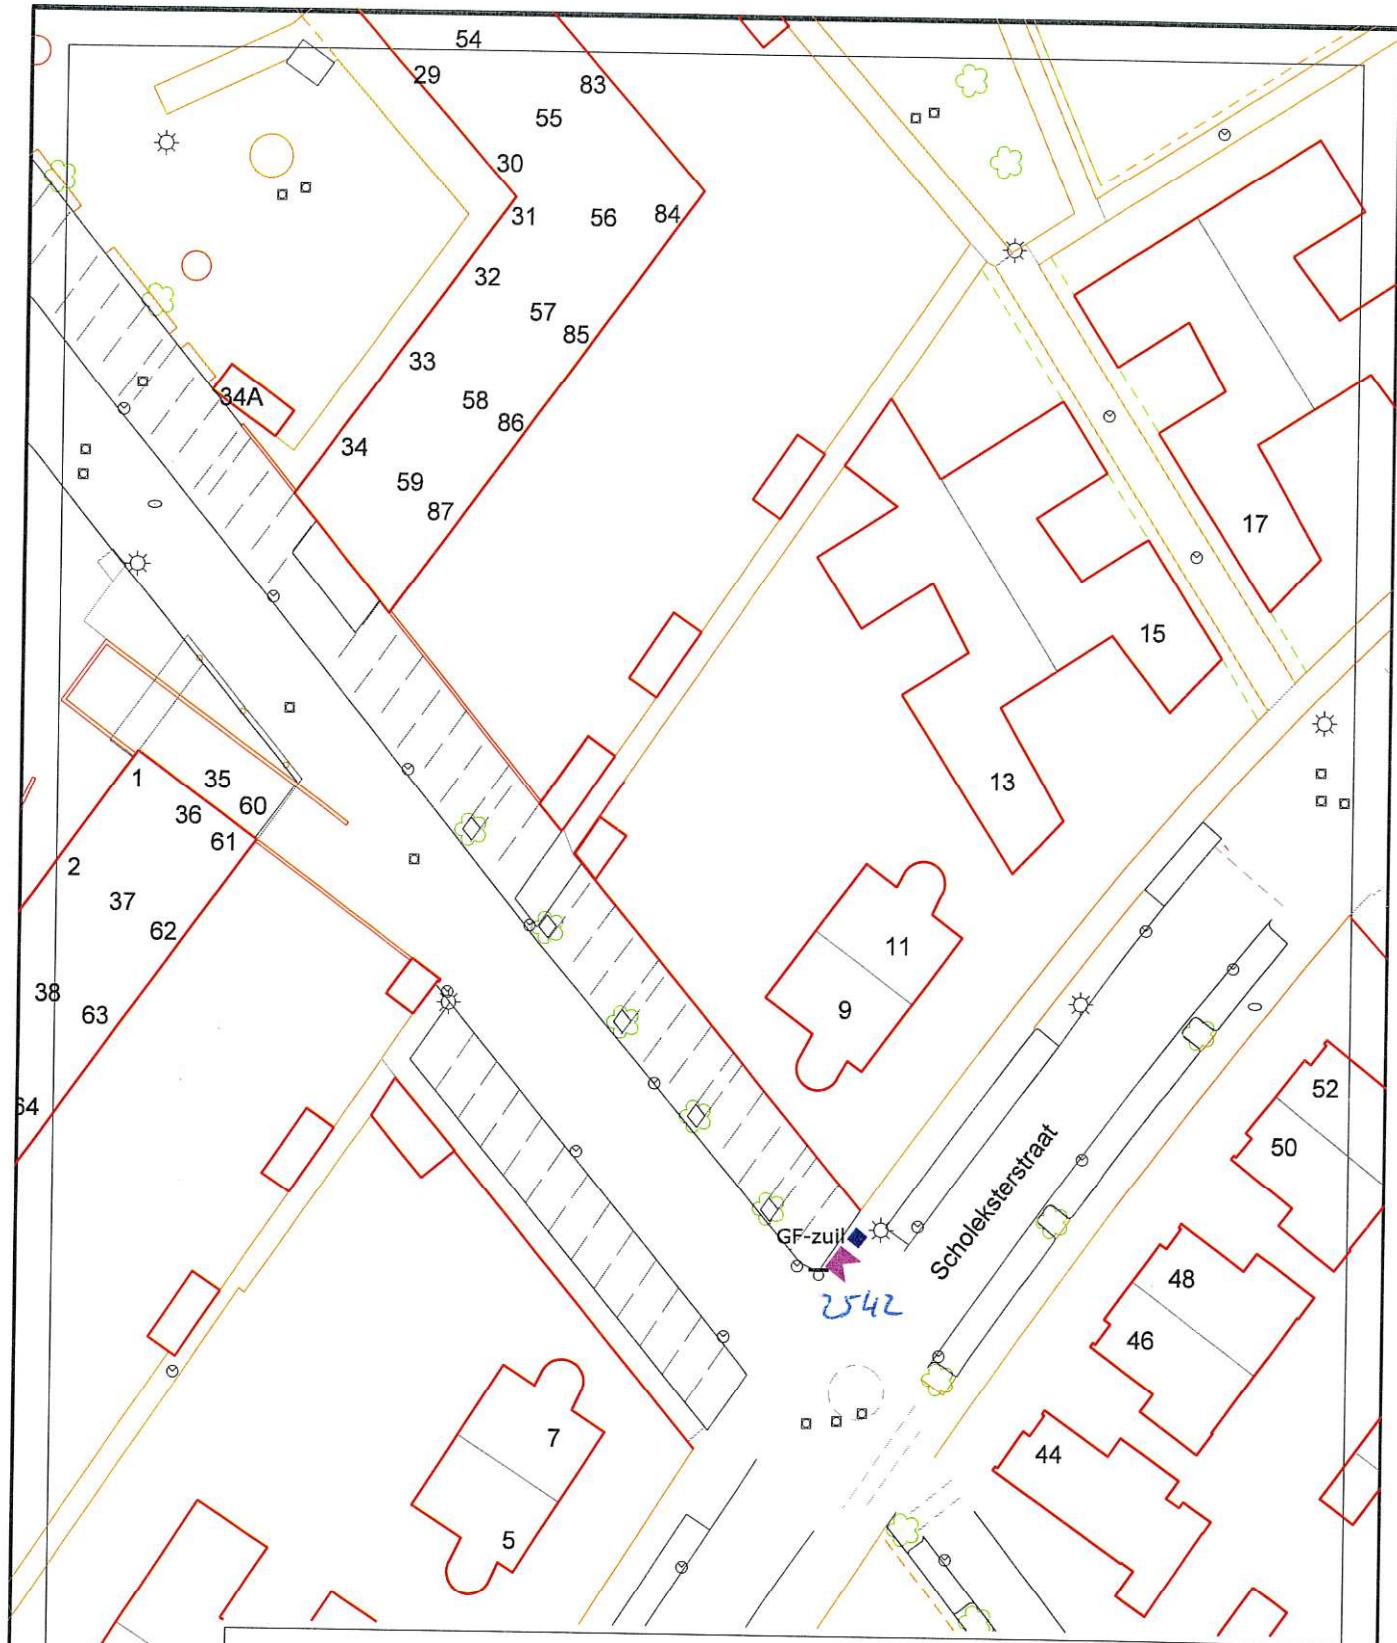

**MIDDEL
BURG**

GEMEENTE MIDDELBURG

Afdeling : Leefomgeving
Aandachtveld : Cultuurtechniek

postbus 6000
4330 LA Middelburg
telefoon : 0118-675000
telefax : 0118-623717
bezoekadres : Kanaalweg 3
e-mail : info@middelburg.nl

project : Verbetering afvalinzameling
onderdeel : Aanwijfsbesluit
◆ Locatie plaatsing GF-zuil

schaal : 1:500
datum : 9-3-2021
getekend : JDE
teknr. : 1