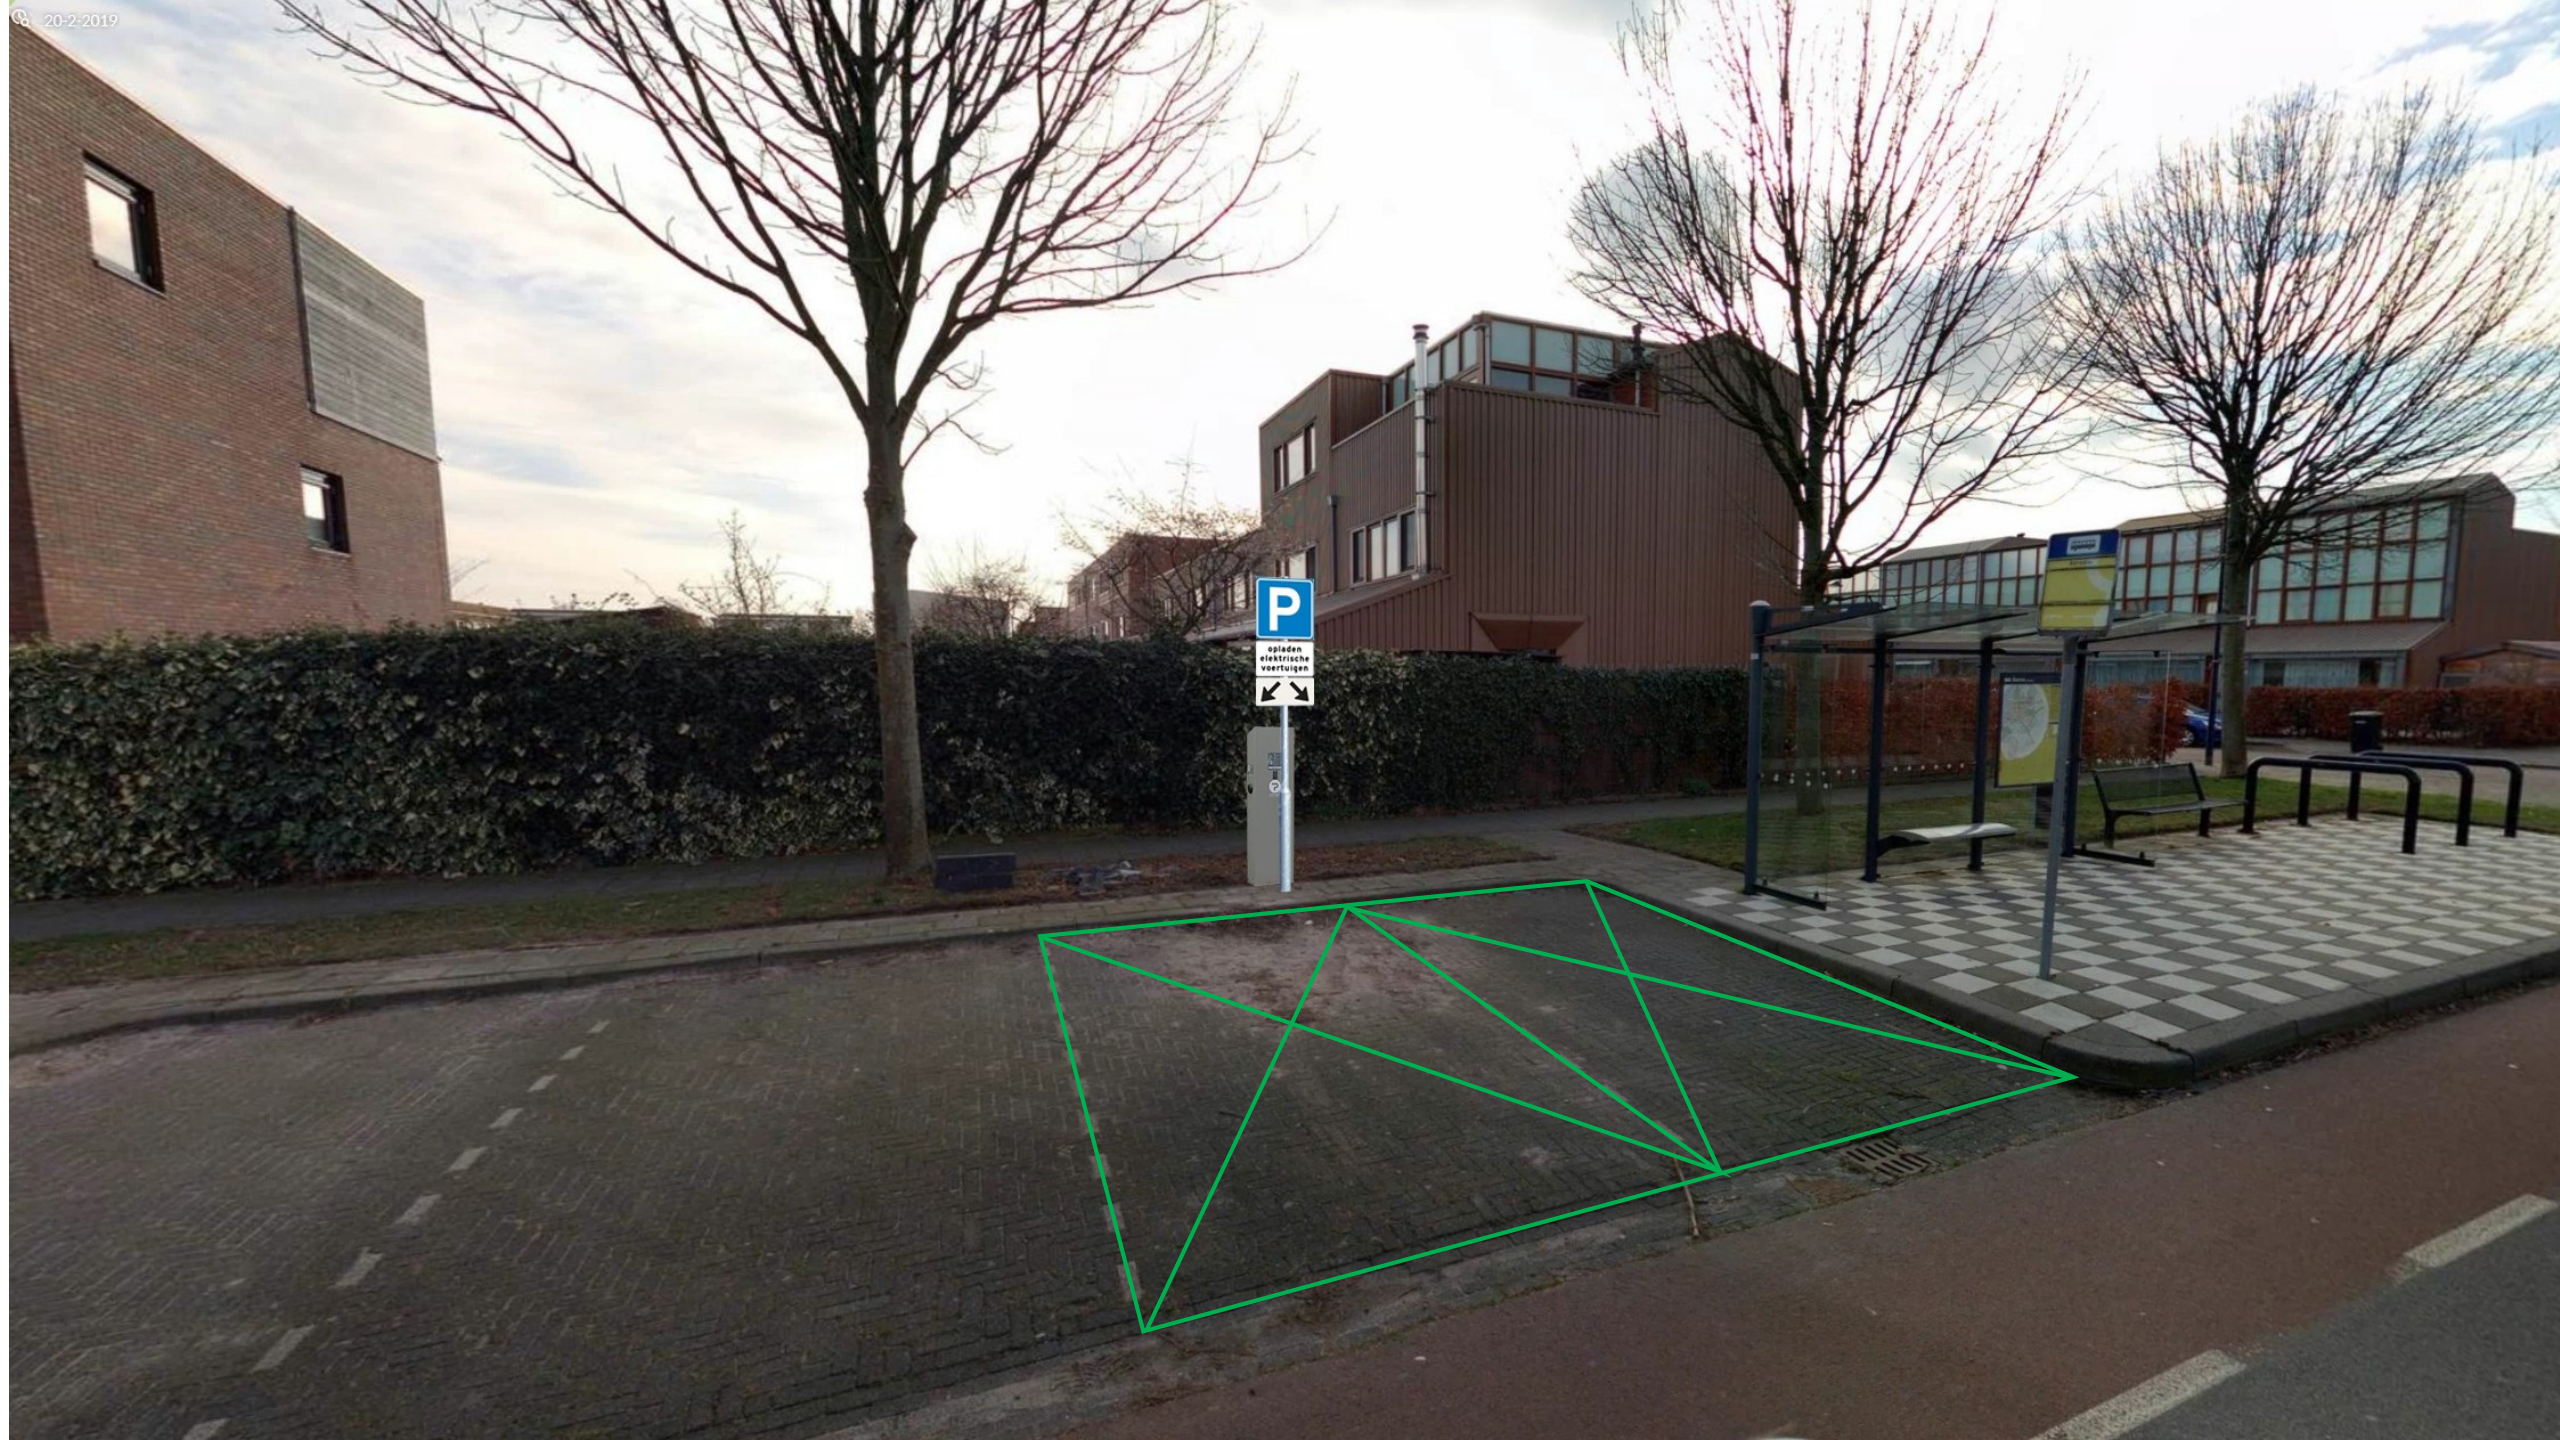

P

opladen
elektrische
voertuigen