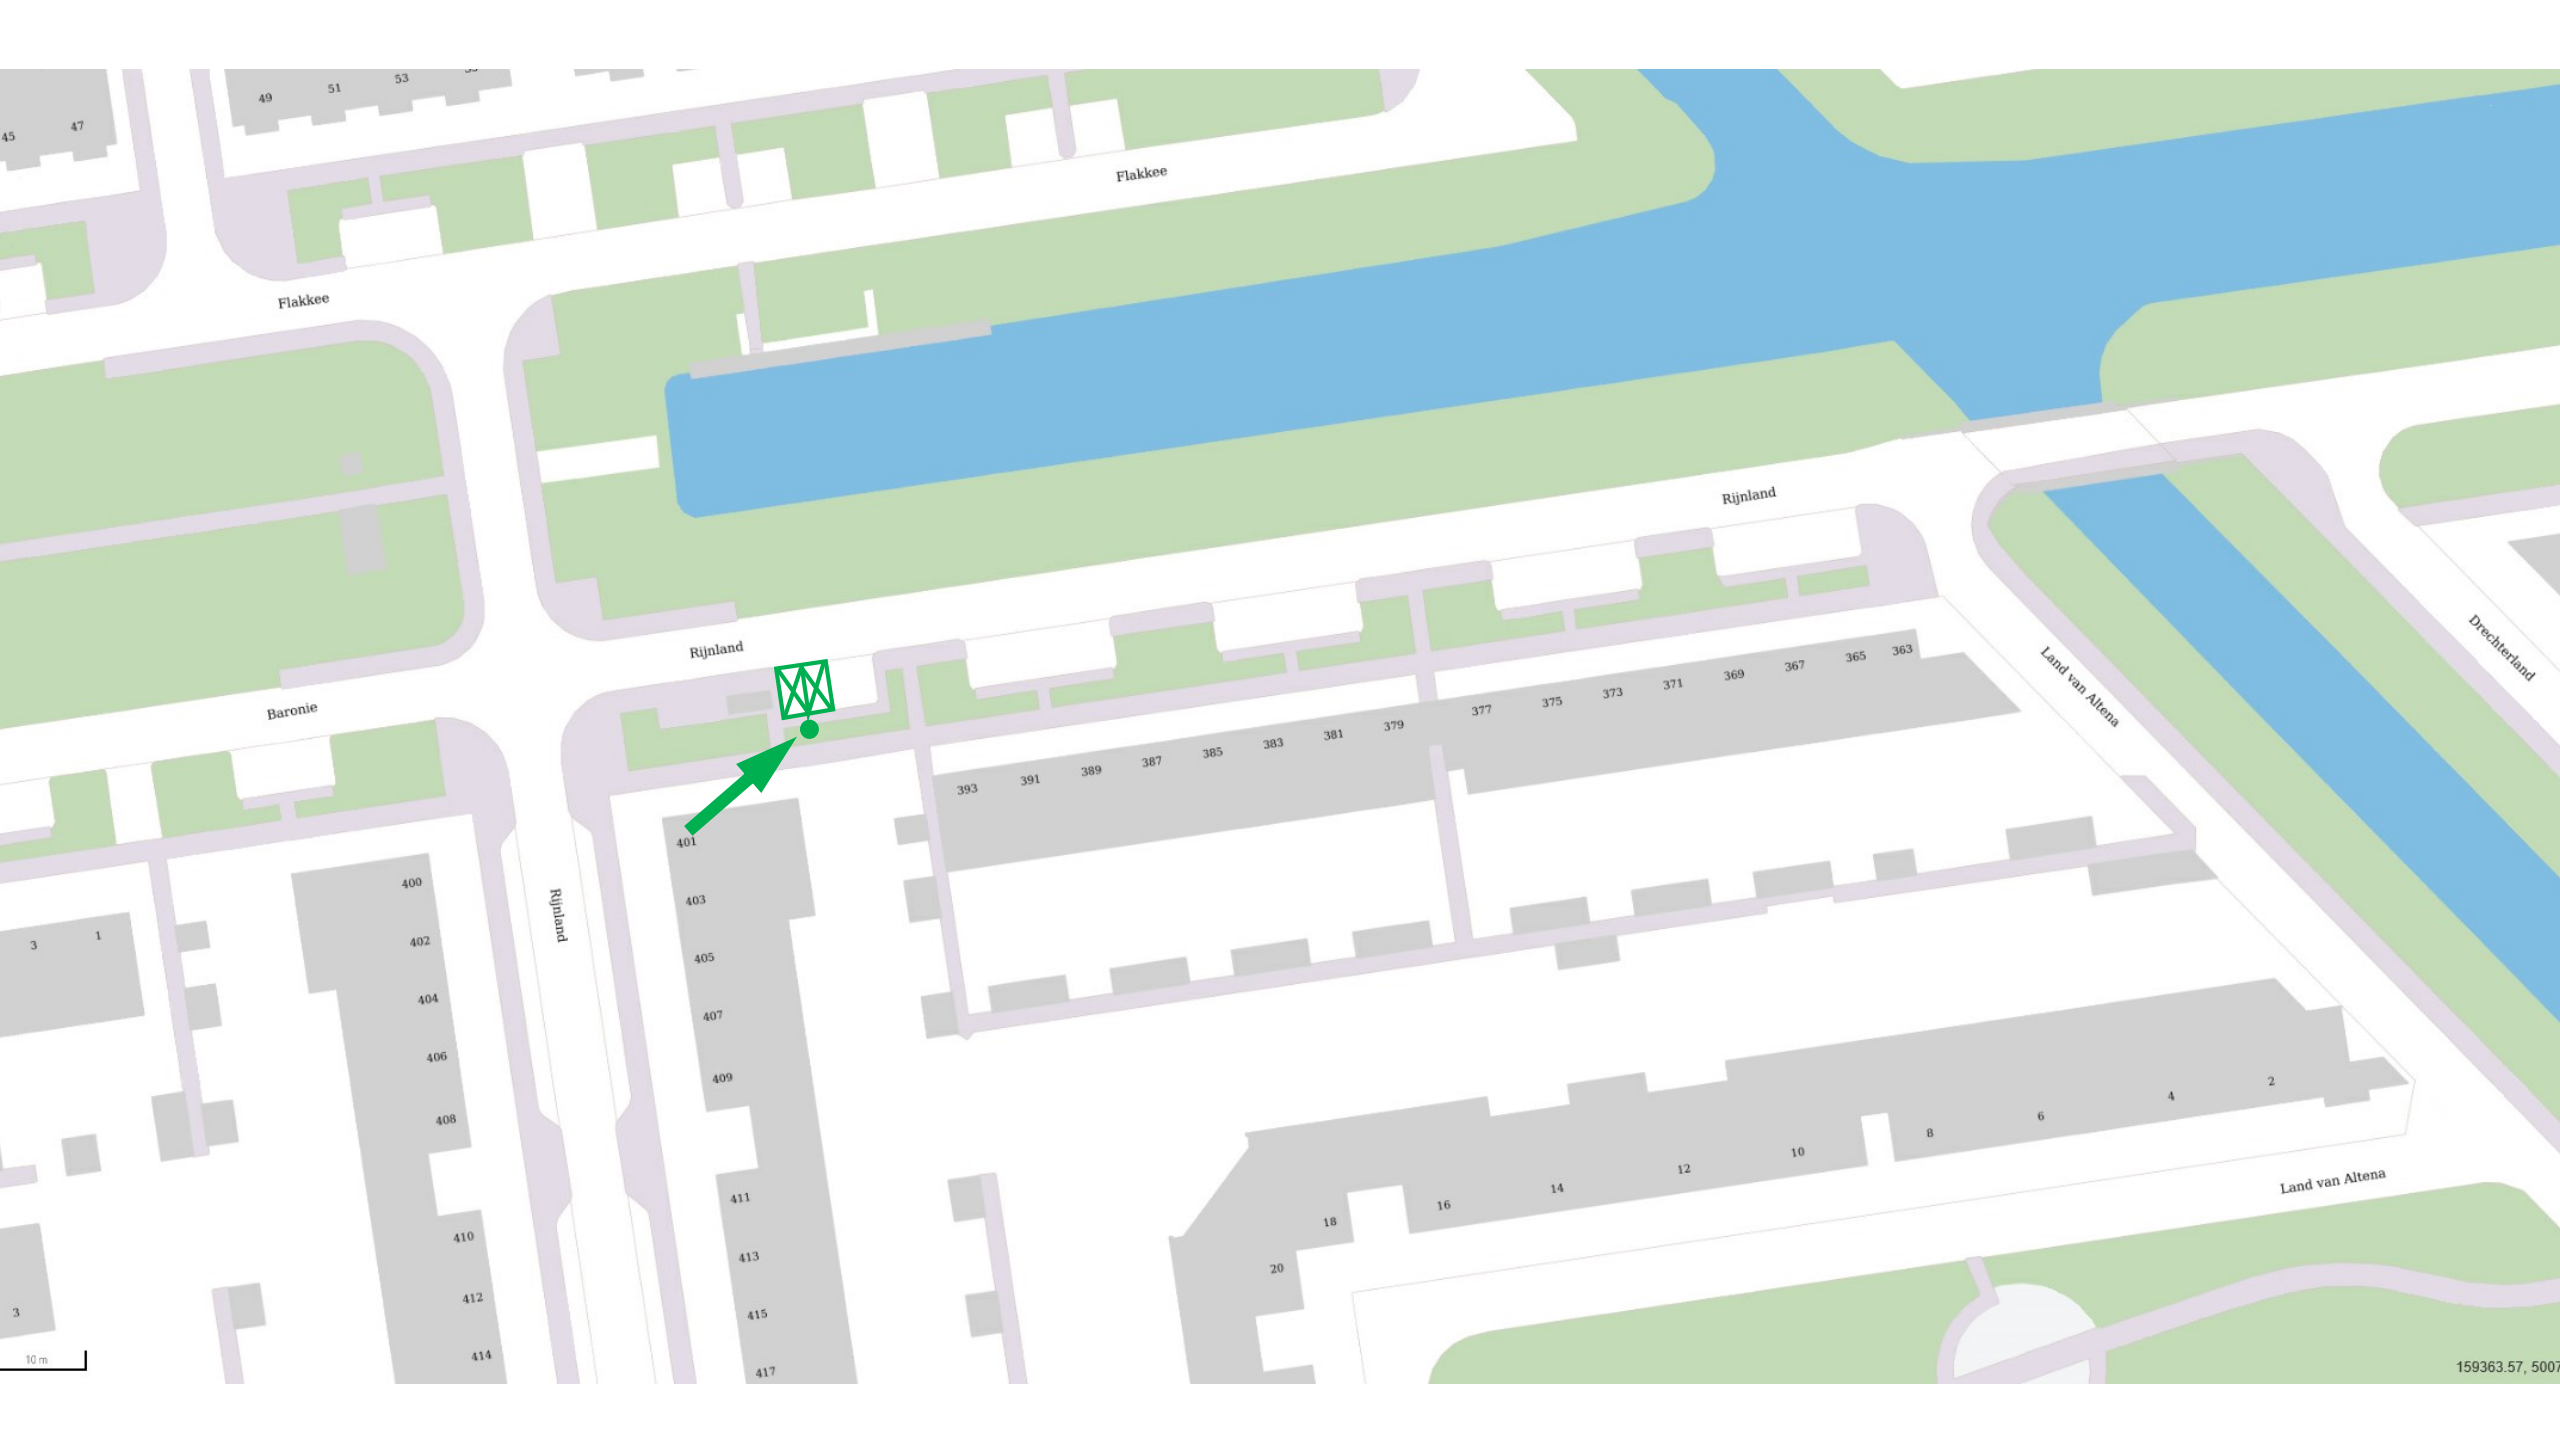

Tekening bij verkeersbesluit (2020977510 E-plaadplaatsen Rijnland ten Noord westen van nummer 393, registratienummer tekening: 202097752

Flakkee

Flakkee

Rijnland

Rijnland

Baronie

Land van Altena

Drechterland

Rijnland

Land van Altena

10 m

159363.57, 5007

401
403
405
407
409
411
413
415
417

393 391 389 387 385 383 381 379 377 375 373 371 369 367 365 363

18 16 14 12 10 8 6 4 2

3 1