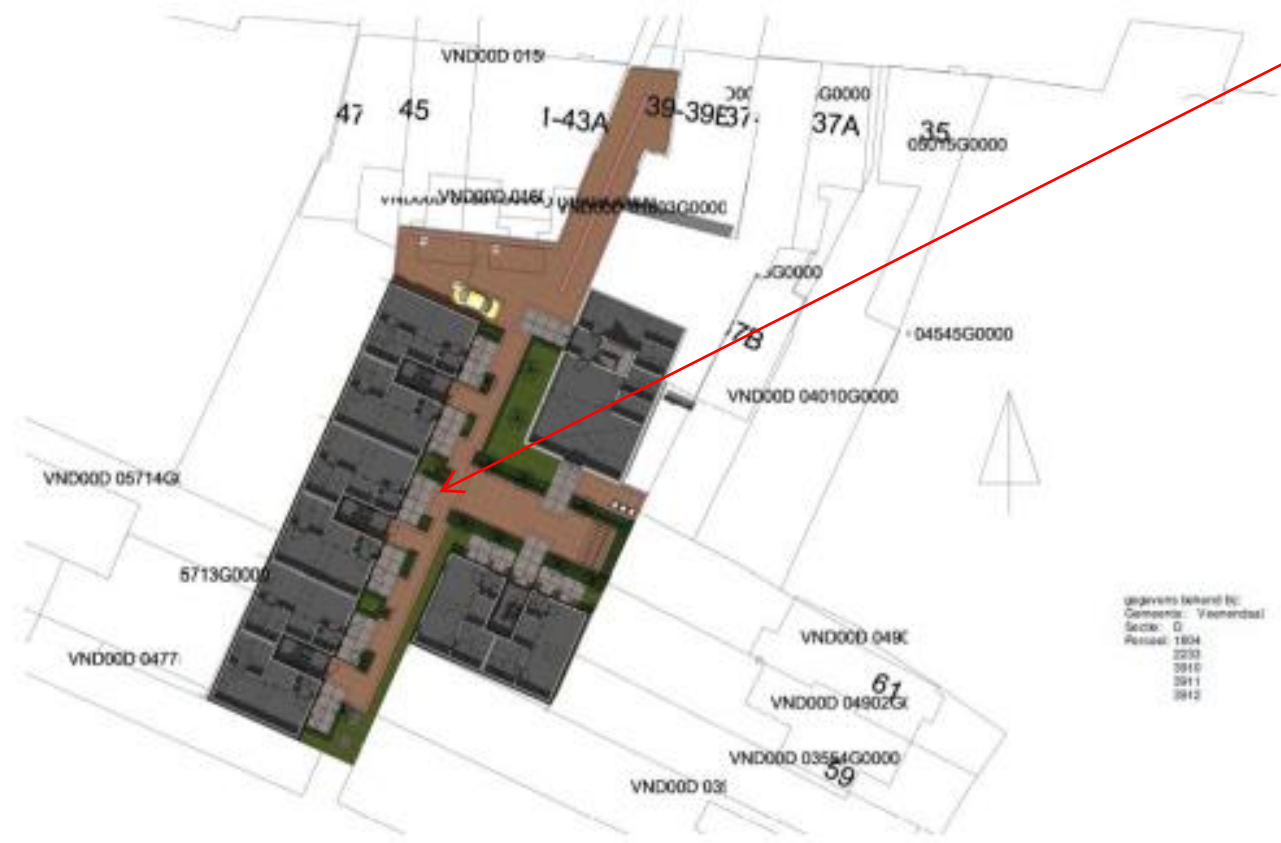

zandstraat

DOMINEE
RIEKELHOF

gegevens bekend bij:
Commissie: Veerndal
Sectie: D
Rechts: 1804
2230
2910
2911
2912