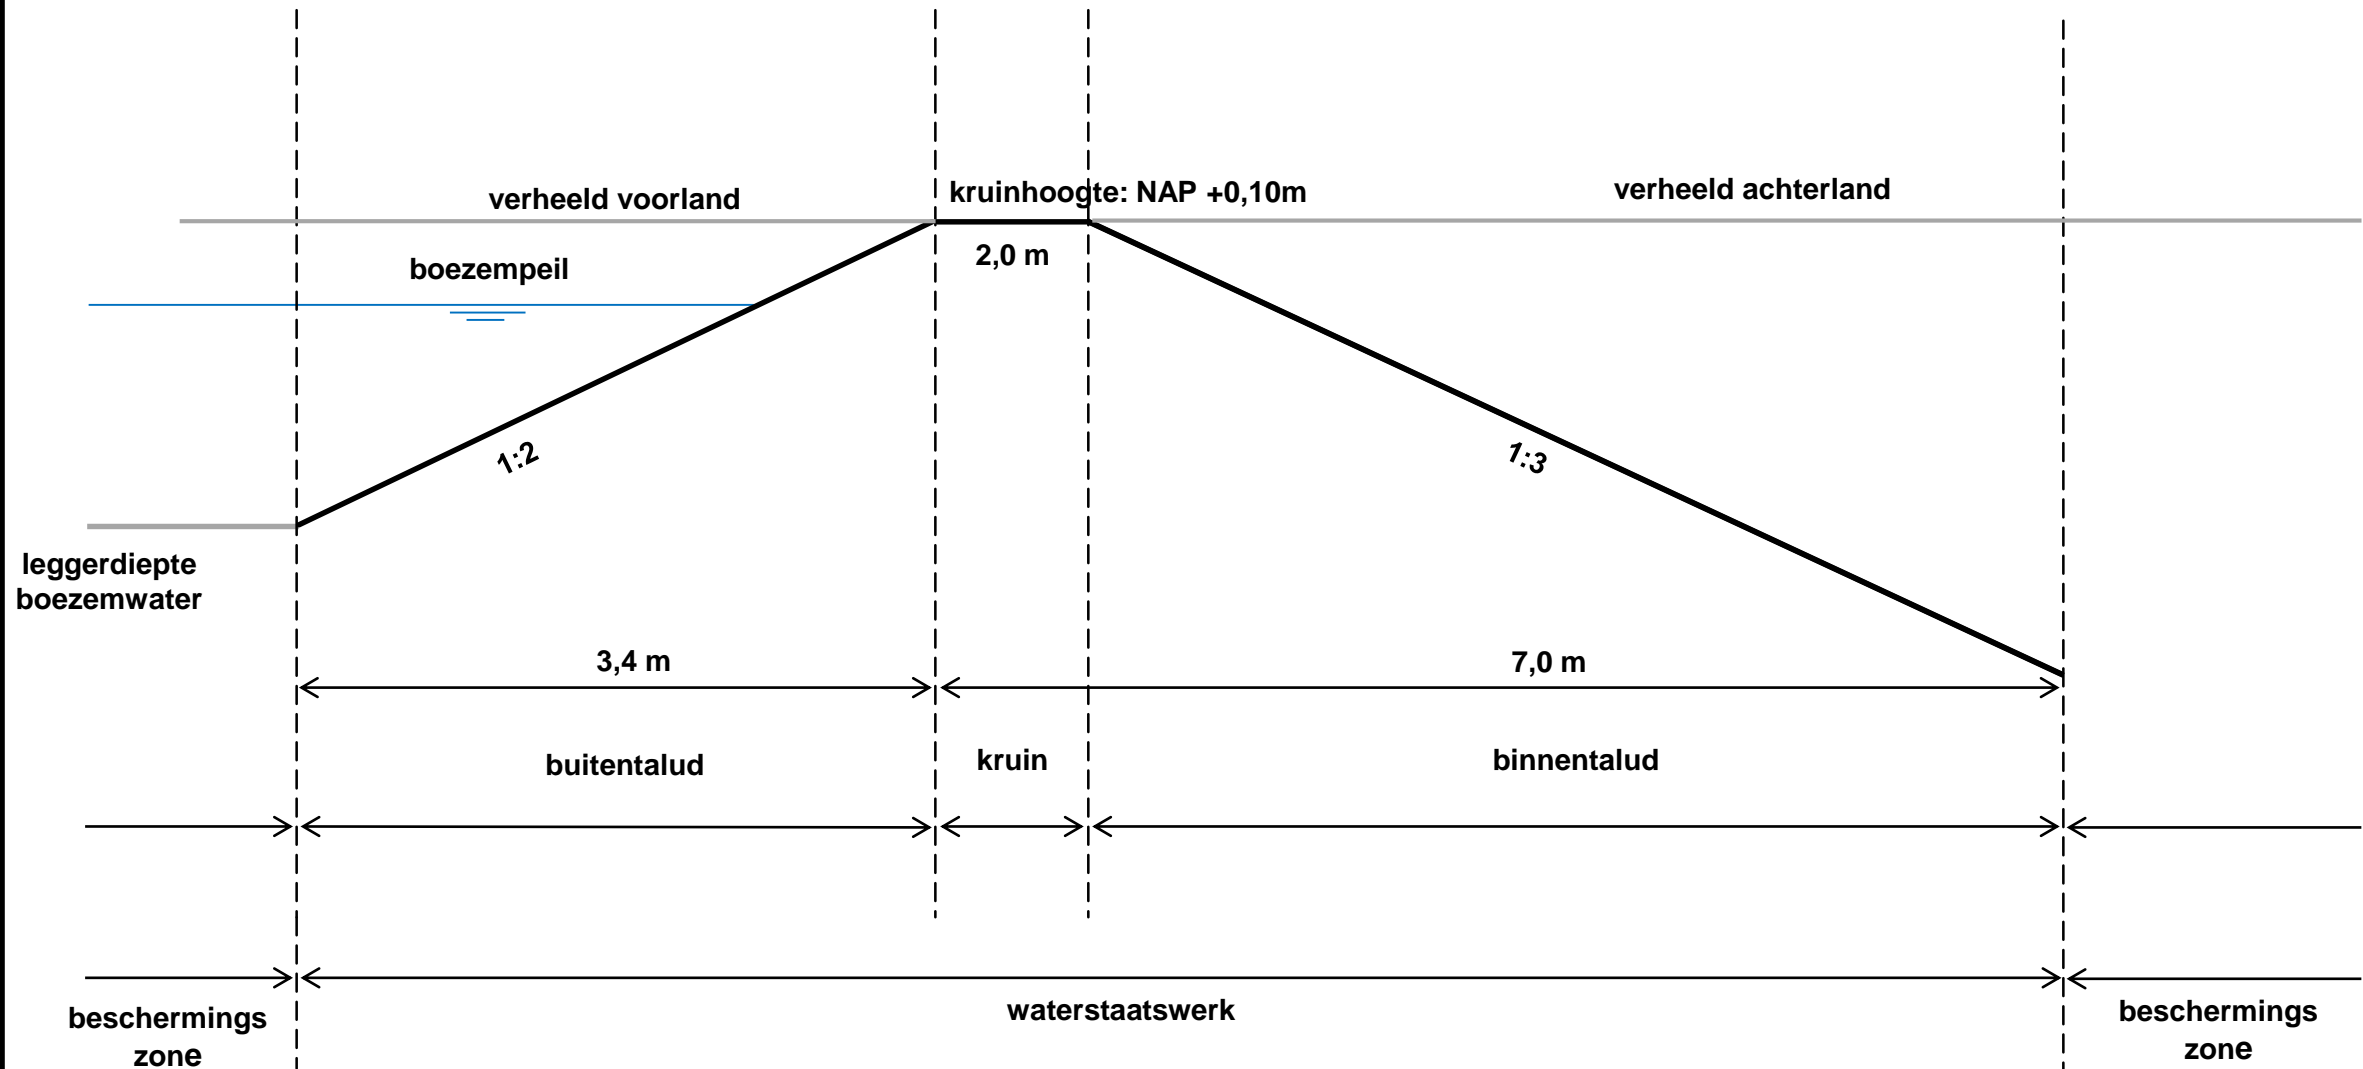

Leggerprofiel 185

Voor begrenzing van waterstaatswerk en beschermingszones; zie leggerkaart.

— leggerprofiel
 — behoort niet tot leggerprofiel

	Postbus 3061 2601 DB Delft		Telefoon : (015) 260 81 08		www.hhdelfland.nl twitter.com/hhdelfland	
	Leggerprofielen Regionale Waterkeringen					
	Programma :	Stevige Dijken				
	Formaat :	Datum : 08-06-2020				
A4	Revisie datum :					
Schaal :	Getekend : JdV					
Tekeningnummer :						