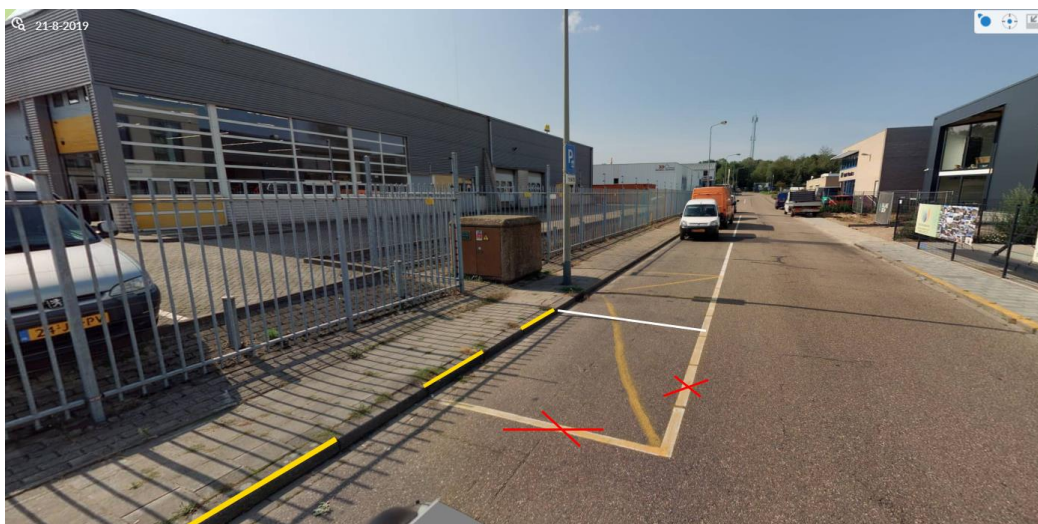

Fotobijlage instellen parkeerverbod Hofkamp Geleen

Rechts de inrit van het nieuwe bedrijf.

Circa 9 meter parkeerverbod door middel van onderbroken gele markering tegenover deze inrit.

Nieuw aan te brengen markering parkeerverbod en verschuiven oude markering parkeervak.